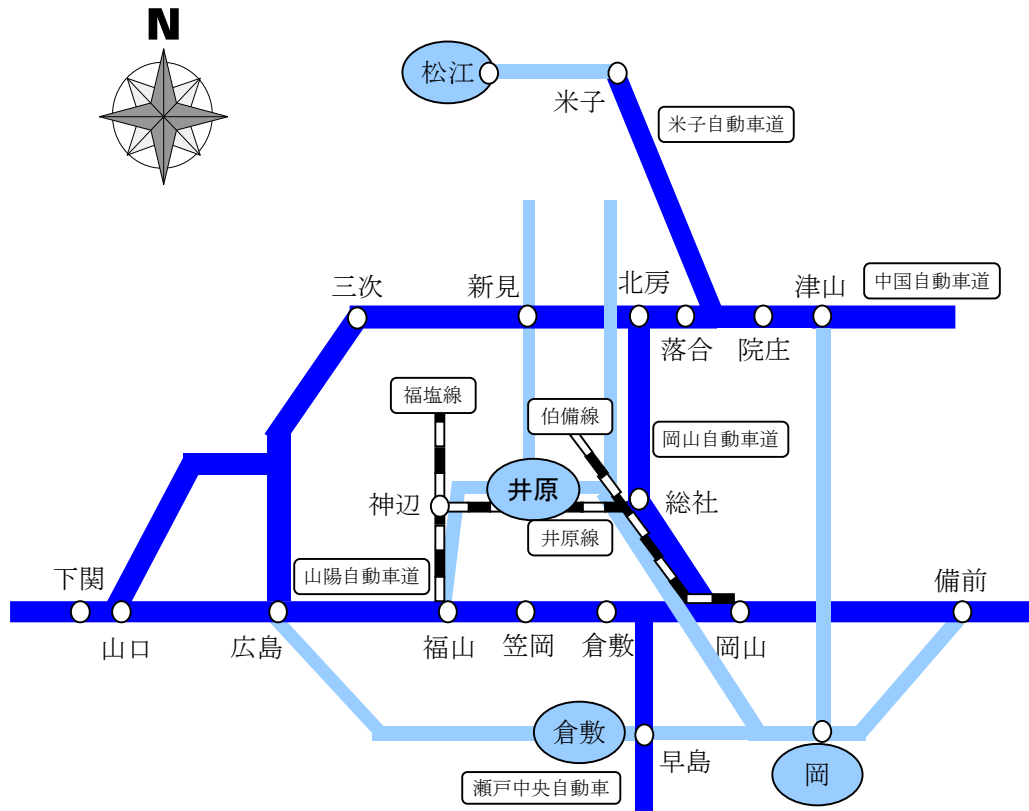

# 井原広域マップ

- 福山から 井原線(井原下車)で30分
- 岡山から JR伯備線(清音下車)井原線で60分
- 倉敷から JR伯備線(清音下車)井原線で50分
- 広島から JR山陽新幹線(福山下車)井原線で90分

- 岡山から 山陽自動車道(笠岡IC下車)60分
- 広島から 山陽自動車道(笠岡IC下車)90分
- 米子から 米子自動車道～中国自動車道～岡山自動車道～山陽自動車道(笠岡IC下車)3時間