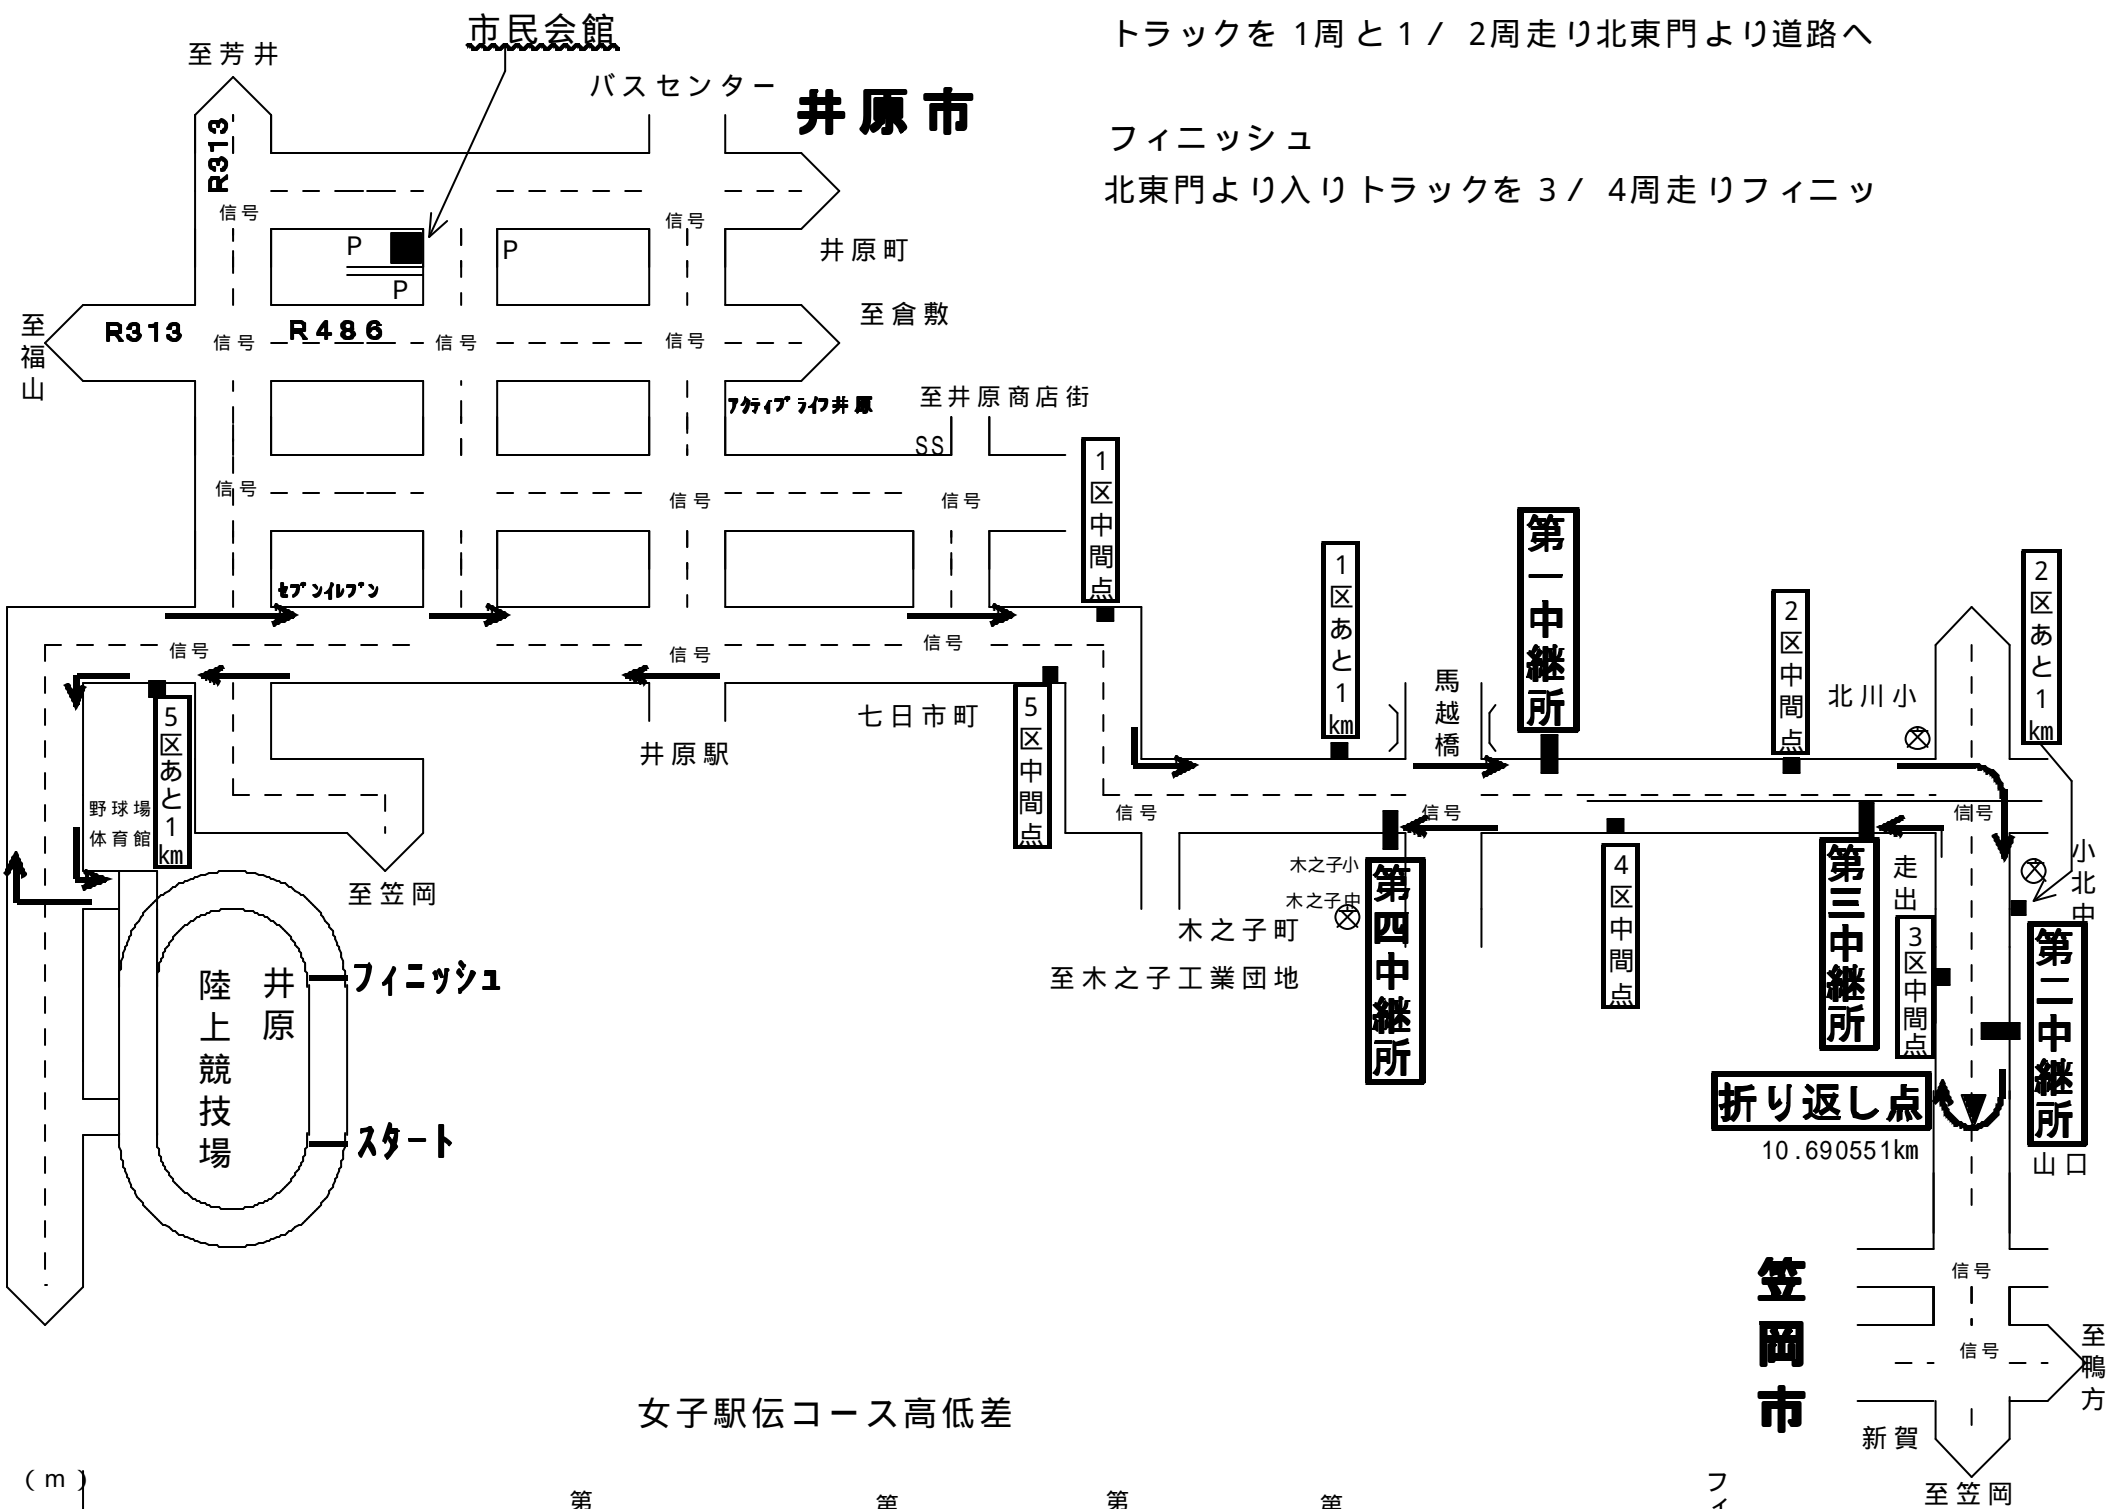

岡山県高等学校駅伝競走大会

女子コース図

21.0975 km

< 井原公認マラソンコース / 公認番号 4627号 >

区	距離	場所
第1区	6.0000 km	井原陸上競技場 ケンソニック(株)西50m
第2区	4.0975 km	ケンソニック(株)西50m 竹の内橋
第3区	3.0000 km	竹の内橋 井原ゴルフ倶楽部看板折返し 北川排水機場用水前
第4区	3.0000 km	北川排水機場用水前 馬越橋交差点西50m
第5区	5.0000 km	馬越橋交差点西50m 井原陸上競技場

スタート

トラックを1周と1/2周走り北東門より道路へ

フィニッシュ

北東門より入りトラックを3/4周走りフィニッシュ

女子駅伝コース高低差