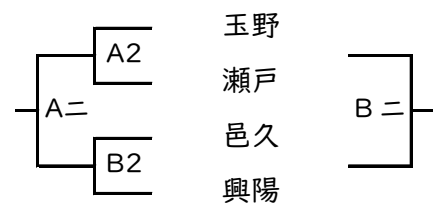

県総体代替大会チャレンジトーナメント【備前地区組合せ】

男子

西大寺、関西会場

芳泉、操山会場

邑久会場

芳泉、関西会場

女子

朝日、光南会場

西大寺、操山会場

邑久会場

7月23日(木) 一 9:30 二 11:10

邑久高校 会場 ※8チーム(2ブロック) Aコート、Bコート
芳泉高校 会場 ※8チーム(2ブロック) Cコート、Dコート
西大寺高校 会場 ※8チーム(2ブロック) Eコート、Fコート
朝日高校 会場 ※4チーム(1ブロック) Gコート、Hコート

7月24日(金) 一 9:30 二 11:10

邑久高校 会場 ※8チーム(2ブロック) Aコート、Bコート
関西高校 会場 ※8チーム(2ブロック) Iコート、Jコート
操山高校 会場 ※8チーム(2ブロック) Kコート、Lコート
玉野光南高校 会場 ※4チーム(1ブロック) Mコート、Nコート