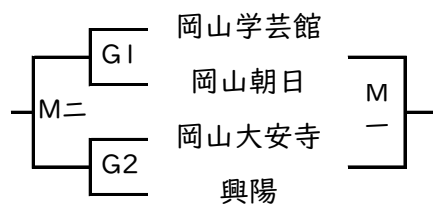

県総体代替大会チャレンジトーナメント【備前地区組合せ】

男子

西大寺、関西会場

芳泉、操山会場

邑久会場

芳泉、関西会場

女子

朝日、光南会場

西大寺、操山会場

邑久会場

7月23日(木) 一 9:30 二 11:10

邑久高校 会場 ※8チーム(2ブロック) Aコート、Bコート
 芳泉高校 会場 ※8チーム(2ブロック) Cコート、Dコート
 西大寺高校 会場 ※8チーム(2ブロック) Eコート、Fコート
 朝日高校 会場 ※4チーム(1ブロック) Gコート、Hコート

7月24日(金) 一 9:30 二 11:10

邑久高校 会場 ※8チーム(2ブロック) Aコート、Bコート
 関西高校 会場 ※8チーム(2ブロック) Iコート、Jコート
 操山高校 会場 ※8チーム(2ブロック) Kコート、Lコート
 玉野光南高校 会場 ※4チーム(1ブロック) Mコート、Nコート