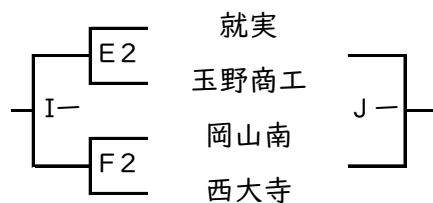

県総体代替大会チャレンジトーナメント【備前地区組合せ】

男子

西大寺、関西会場

芳泉、操山会場

邑久会場

芳泉、関西会場

女子

朝日、光南会場

西大寺、操山会場

邑久会場

7月23日(木) 一 9:30 二 11:10

邑久高校 会場 ※8チーム(2ブロック) Aコート、Bコート
 芳泉高校 会場 ※8チーム(2ブロック) Cコート、Dコート
 西大寺高校 会場 ※8チーム(2ブロック) Eコート、Fコート
 朝日高校 会場 ※4チーム(1ブロック) Gコート、Hコート

7月24日(金) 一 9:30 二 11:10

邑久高校 会場 ※8チーム(2ブロック) Aコート、Bコート
 関西高校 会場 ※8チーム(2ブロック) Iコート、Jコート
 操山高校 会場 ※8チーム(2ブロック) Kコート、Lコート
 玉野光南高校 会場 ※4チーム(1ブロック) Mコート、Nコート