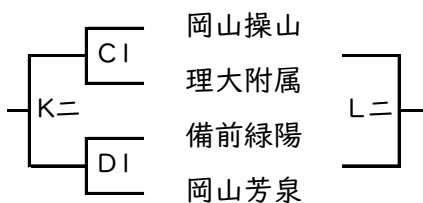

県総体代替大会チャレンジトーナメント【備前地区組合せ】

男子

西大寺、関西会場

芳泉、操山会場

邑久会場

芳泉、関西会場

女子

朝日、光南会場

西大寺、操山会場

邑久会場

7月23日(木) 一 9:30 二 11:10

邑久高校 会場 ※8チーム(2ブロック) Aコート、Bコート
 芳泉高校 会場 ※8チーム(2ブロック) Cコート、Dコート
 西大寺高校 会場 ※8チーム(2ブロック) Eコート、Fコート
 朝日高校 会場 ※4チーム(1ブロック) Gコート、Hコート

7月24日(金) 一 9:30 二 11:10

邑久高校 会場 ※8チーム(2ブロック) Aコート、Bコート
 関西高校 会場 ※8チーム(2ブロック) Iコート、Jコート
 操山高校 会場 ※8チーム(2ブロック) Kコート、Lコート
 玉野光南高校 会場 ※4チーム(1ブロック) Mコート、Nコート