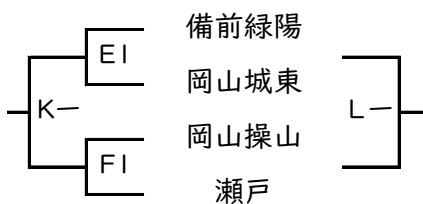

県総体代替大会チャレンジトーナメント【備前地区組合せ】

男子

西大寺、関西会場

芳泉、操山会場

邑久会場

芳泉、関西会場

女子

朝日、光南会場

西大寺、操山会場

邑久会場

7月23日(木) 一 9:30 二 11:10

邑久高校 会場 ※8チーム(2ブロック) Aコート、Bコート
 芳泉高校 会場 ※8チーム(2ブロック) Cコート、Dコート
 西大寺高校 会場 ※8チーム(2ブロック) Eコート、Fコート
 朝日高校 会場 ※4チーム(1ブロック) Gコート、Hコート

7月24日(金) 一 9:30 二 11:10

邑久高校 会場 ※8チーム(2ブロック) Aコート、Bコート
 関西高校 会場 ※8チーム(2ブロック) Iコート、Jコート
 操山高校 会場 ※8チーム(2ブロック) Kコート、Lコート
 玉野光南高校 会場 ※4チーム(1ブロック) Mコート、Nコート