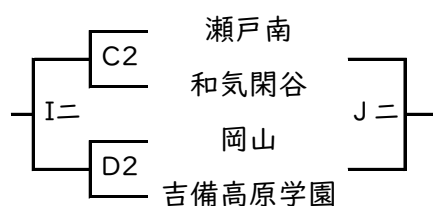

県総体代替大会チャレンジトーナメント【備前地区組合せ】

男子

西大寺、関西会場

芳泉、操山会場

邑久会場

芳泉、関西会場

女子

朝日、光南会場

西大寺、操山会場

邑久会場

7月23日(木) 一 9:30 二 11:10

邑久高校 会場 ※8チーム(2ブロック) Aコート、Bコート
 芳泉高校 会場 ※8チーム(2ブロック) Cコート、Dコート
 西大寺高校 会場 ※8チーム(2ブロック) Eコート、Fコート
 朝日高校 会場 ※4チーム(1ブロック) Gコート、Hコート

7月24日(金) 一 9:30 二 11:10

邑久高校 会場 ※8チーム(2ブロック) Aコート、Bコート
 関西高校 会場 ※8チーム(2ブロック) Iコート、Jコート
 操山高校 会場 ※8チーム(2ブロック) Kコート、Lコート
 玉野光南高校 会場 ※4チーム(1ブロック) Mコート、Nコート