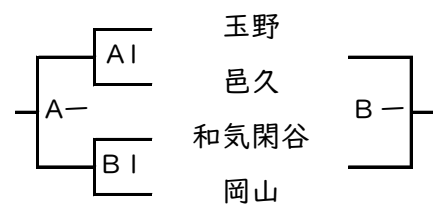

県総体代替大会チャレンジトーナメント【備前地区組合せ】

男子

西大寺、関西会場

芳泉、操山会場

邑久会場

芳泉、関西会場

女子

朝日、光南会場

西大寺、操山会場

邑久会場

7月23日(木) 一 9:30 二 11:10

邑久高校 会場 ※8チーム(2ブロック) Aコート、Bコート
 芳泉高校 会場 ※8チーム(2ブロック) Cコート、Dコート
 西大寺高校 会場 ※8チーム(2ブロック) Eコート、Fコート
 朝日高校 会場 ※4チーム(1ブロック) Gコート、Hコート

7月24日(金) 一 9:30 二 11:10

邑久高校 会場 ※8チーム(2ブロック) Aコート、Bコート
 関西高校 会場 ※8チーム(2ブロック) Iコート、Jコート
 操山高校 会場 ※8チーム(2ブロック) Kコート、Lコート
 玉野光南高校 会場 ※4チーム(1ブロック) Mコート、Nコート