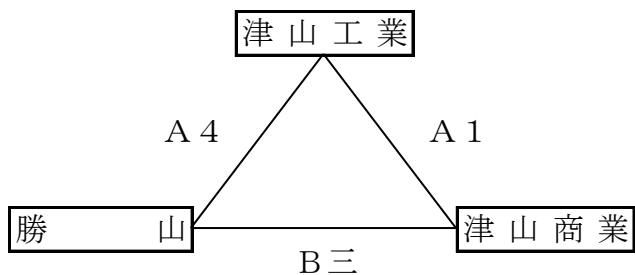

県総体代替大会チャレンジトーナメント【美作地区組合せ】

【男子の部】

新人戦結果

- 1位 作 陽 → 県リーグへ
- 2位 津山工業
- 3位 勝 山
- 4位 津山商業
- 5位 津山東
- 6位 津山高専 → 不出場
- 7位 津 山
- 7位 林 野
- 7位 美 作

【女子の部】

新人戦結果

- 1位 作 陽 → 県リーグへ
- 2位 美 作
- 3位 津山東 → 県リーグへ
- 4位 津山商業
- 5位 津 山
- 6位 林 野
- 7位 勝 山