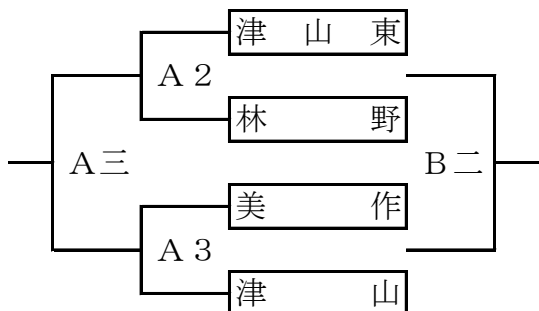

県総体代替大会チャレンジトーナメント【美作地区組合せ】

【男子の部】

新人戦結果

- 1位 作 陽 → 県リーグへ
- 2位 津山工業
- 3位 勝 山
- 4位 津山商業
- 5位 津山東
- 6位 津山高専 → 不出場
- 7位 津 山
- 7位 林 野
- 7位 美 作

【女子の部】

新人戦結果

- 1位 作 陽 → 県リーグへ
- 2位 美 作
- 3位 津山東 → 県リーグへ
- 4位 津山商業
- 5位 津 山
- 6位 林 野
- 7位 勝 山

会場 津山高校

日時	7月23日(木)	7月24日(金)
1	9:00	一 9:00
2	10:45	二 10:45
3	12:30	三 12:30
4	14:15	四 14:15

試合間隔 1:45