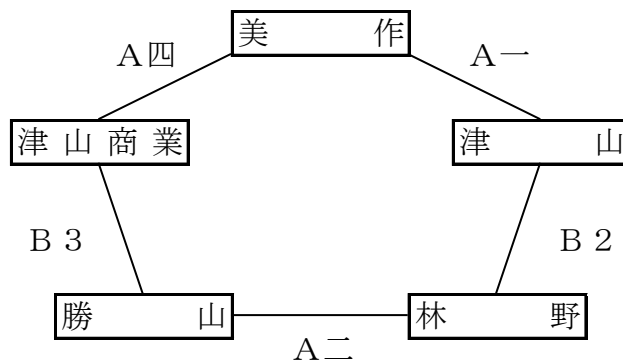

県総体代替大会チャレンジトーナメント【美作地区組合せ】

【男子の部】

新人戦結果

- 1位 作 陽 → 県リーグへ
- 2位 津山工業
- 3位 勝 山
- 4位 津山商業
- 5位 津山東
- 6位 津山高専 → 不出場
- 7位 津 山
- 7位 林 野
- 7位 美 作

【女子の部】

新人戦結果

- 1位 作 陽 → 県リーグへ
- 2位 美 作
- 3位 津山東 → 県リーグへ
- 4位 津山商業
- 5位 津 山
- 6位 林 野
- 7位 勝 山

会場 津山高校

日時	7月23日(木)	7月24日(金)
1	9:00	一 9:00
2	10:45	二 10:45
3	12:30	三 12:30
4	14:15	四 14:15

試合間隔 1:45