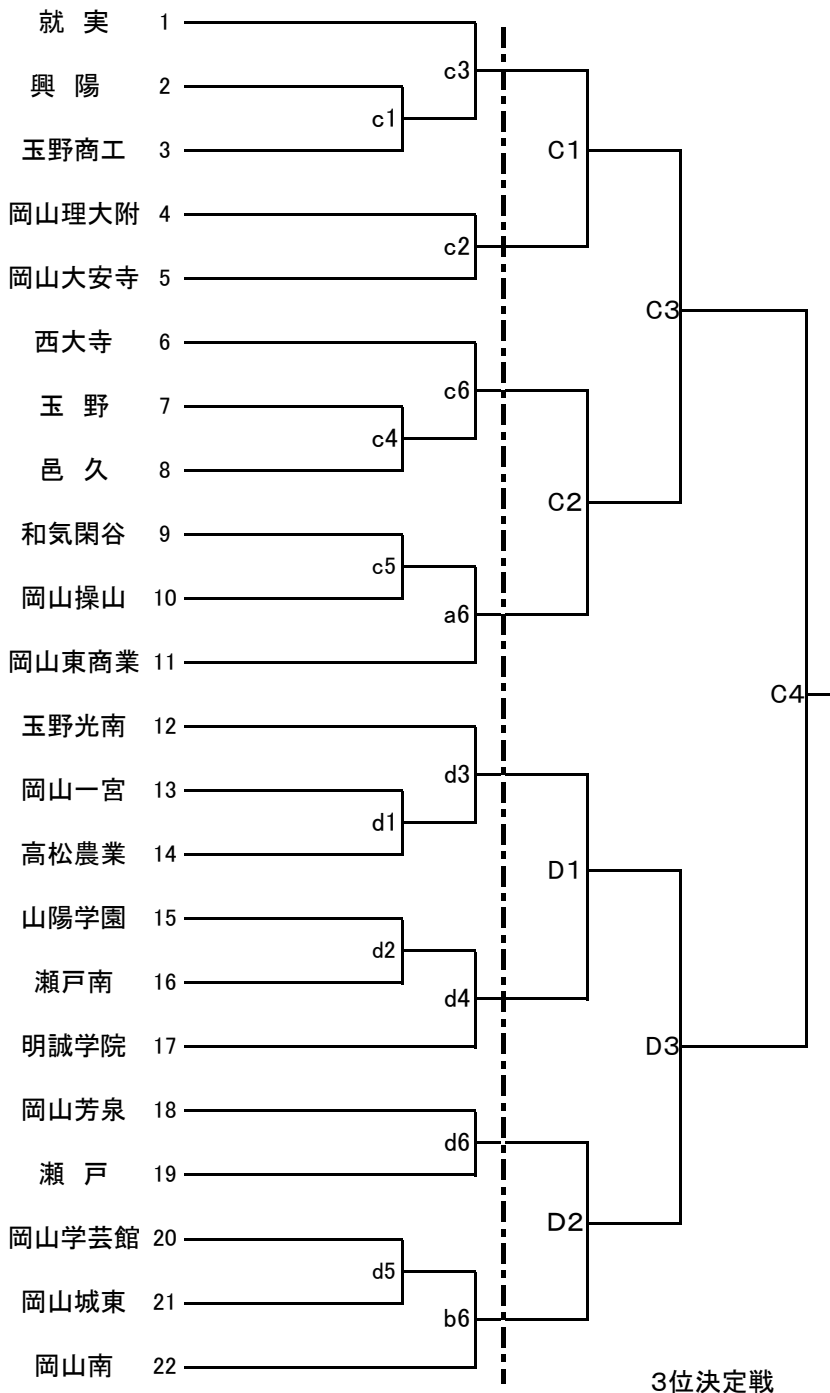

岡山県高等学校総合体育大会代替大会 バレーボールの部  
岡山県備前支部大会 組み合わせ

《 女子 》

※a6・b6は男子コートのネットを  
張り替えて行う