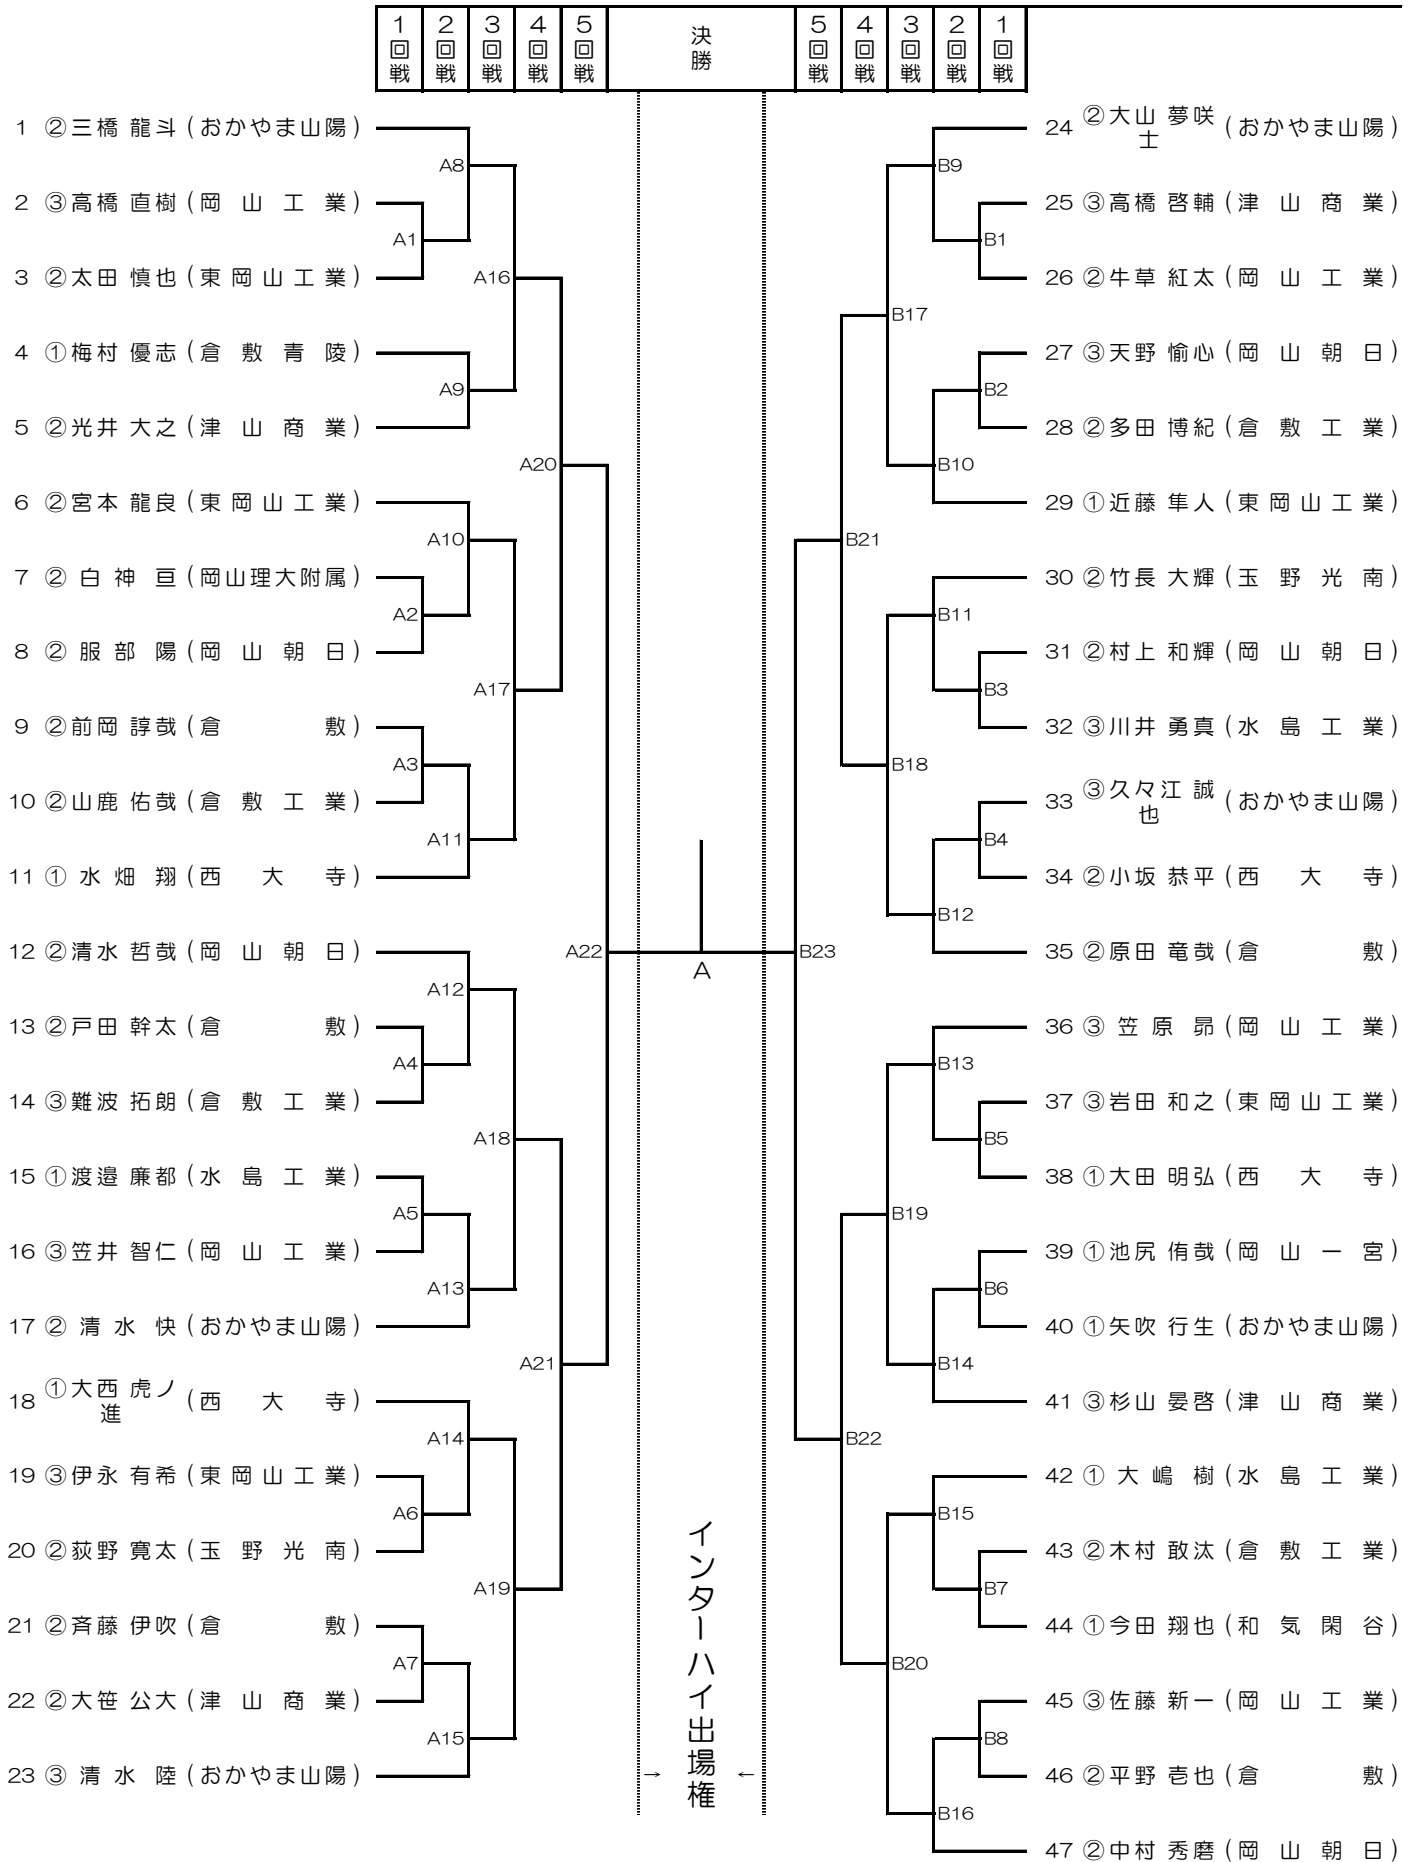

男子団体組手

(小さい番号が赤)

1位
2位
3位
//

1回戦	2回戦	3回戦	決勝
-----	-----	-----	----

⇒ インターハイ出場権

女子団体組手

(小さい番号が赤)

1位
2位
3位
//

1回戦	決勝
-----	----

⇒ インターハイ出場権

男子個人形
(小さい番号が赤)

1位
2位
3位
//

女子個人形

(小さい番号が赤)

1位
2位
3位
//

第1指定		第2指定	得意	
1回戦	2回戦	3回戦	4回戦	決勝

⇒ インターハイ出場権

男子個人組手

(小さい番号が赤)

1位
 2位
 3位
 //

女子個人組手

(小さい番号が赤)

1位

2位