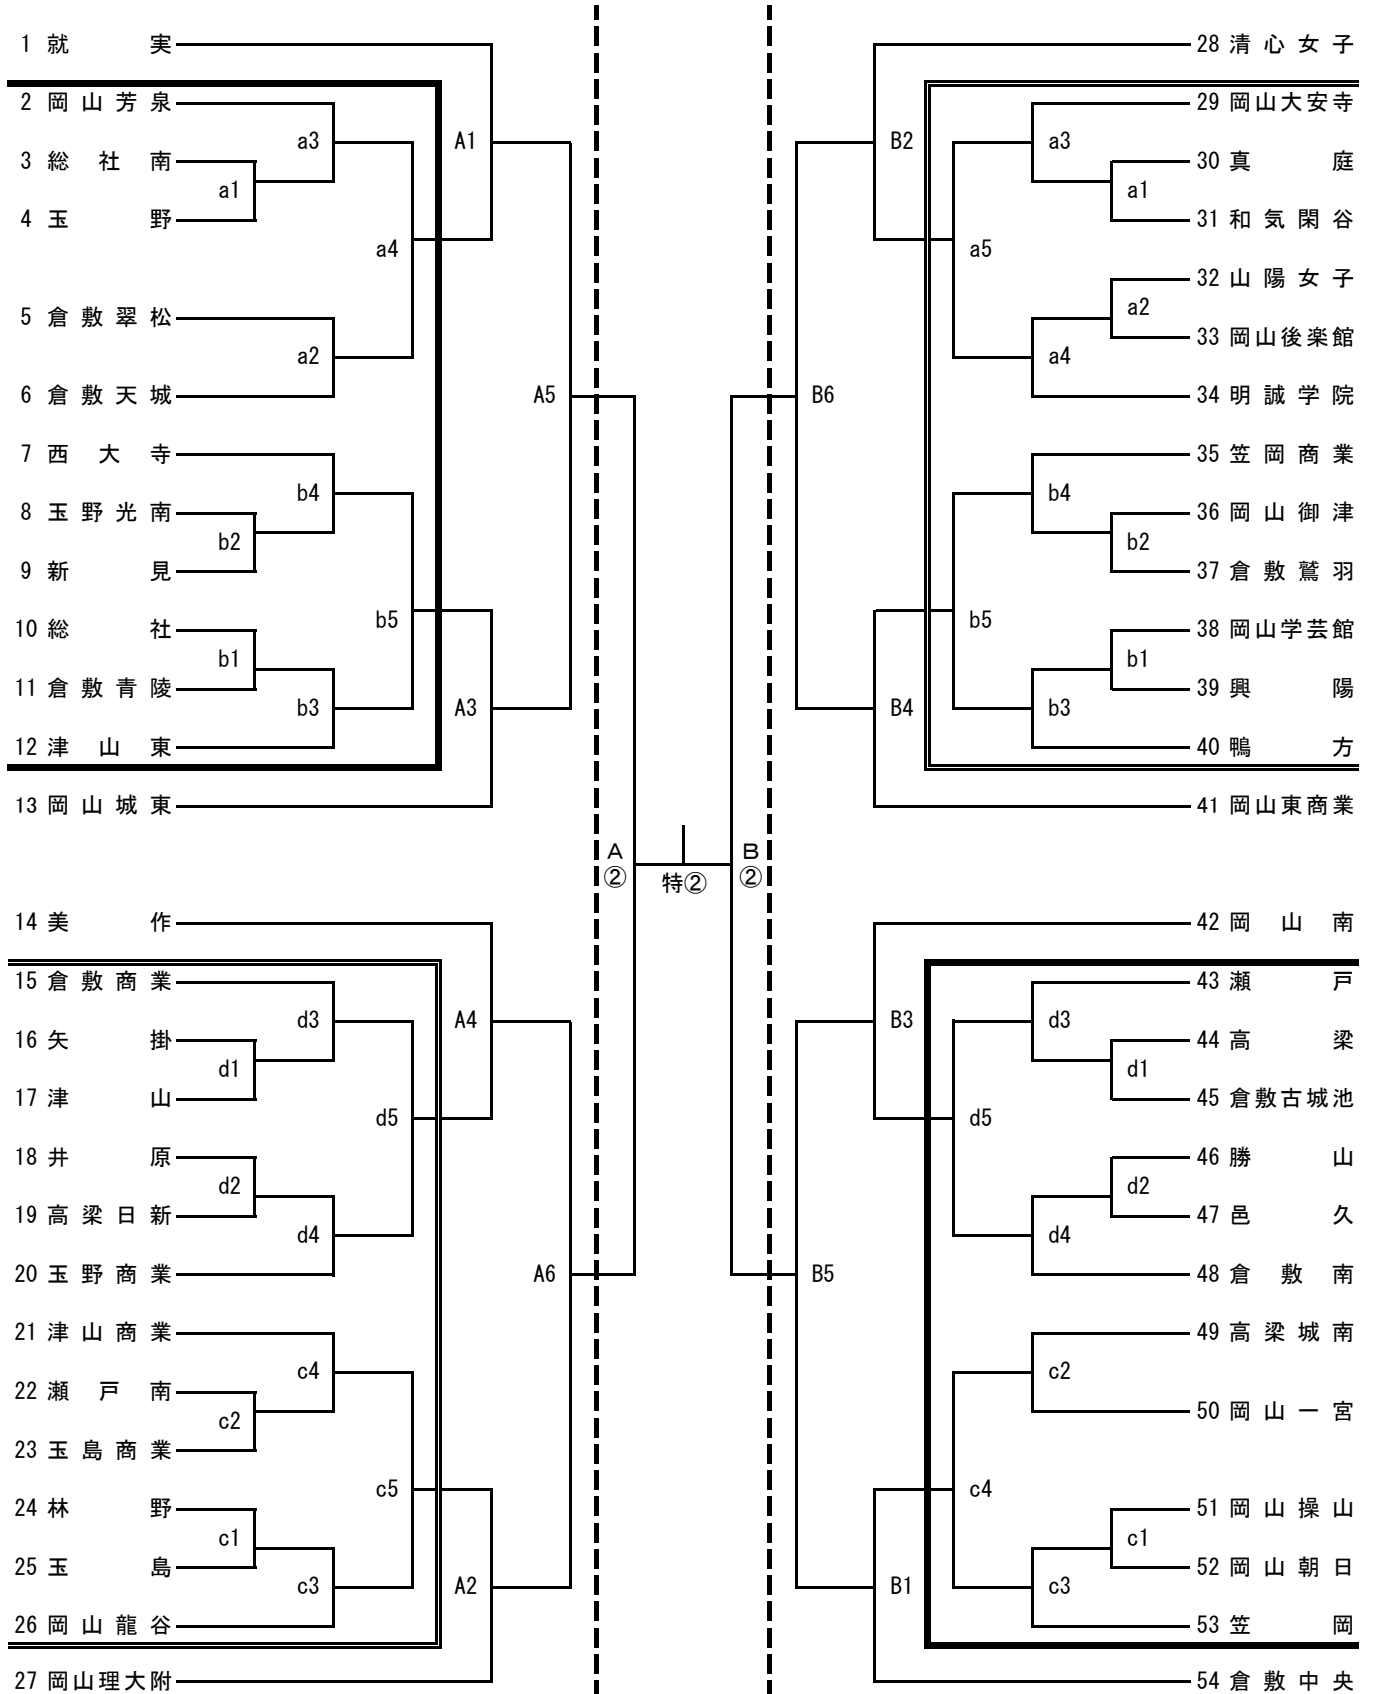

平成29年度全国高等学校総合体育大会（バレーボール競技）岡山県予選会  
兼 第56回岡山県高等学校総合体育大会（バレーボール競技） 組合せ表

注1, — は、第1日目の試合を、— は、第2日目の試合を示す。  
 注2, 第1日、第2日、第3日の第1試合目の補助員は第3試合の該当チームが行う。  
 注3, 各会場の開館は、開始式の1時間前とする。(但し、第4日目は9:00開館)

	開始式	プロトコル	競技開始	男子	女子
第1日 —	6月3日(土) 9:10	9:49	10:00	倉敷工業・水島工業	総社・玉島
第2日 —	6月4日(日) 9:10	9:49	10:00	なし	総社・玉島
第3日	6月10日(土) 9:10	9:49	10:00	倉敷商業	清心女子
第4日	6月17日(土)	9:49	10:00	笠岡総合体育館(男女とも)	

〈男子組合せ〉

第1日 —	第1日 —	第3日	第4日	第3日	第1日 —	第1日 —
(2~10)	(13~20)	(A1~A6)		(B1~B6)	(33~41)	(23~30)
9:10開始式	9:10開始式	9:10開始式	9:49*プロトコル	9:10開始式	9:10開始式	9:10開始式
10:00競技開始	10:00競技開始	10:00競技開始	10:00競技開始	10:00競技開始	10:00競技開始	10:00競技開始
水島工業 高校体育館	水島工業 高校体育館	倉敷商業 高校体育館	笠岡総合体育館	倉敷商業 高校体育館	倉敷工業 高校体育館	倉敷工業 高校体育館

〈女子組合せ〉

第1日	第2日	第3日	第4日	第3日	第2日	第1日
(2~12)	(15~26)	(A1~A6)		(B1~B6)	(29~40)	(43~53)
9:10開始式	9:10開始式	9:10開始式	9:49ﾌﾞﾏｺｰﾙ	9:10開始式	9:10開始式	9:10開始式
10:00競技開始	10:00競技開始	10:00競技開始	10:00競技開始	10:00競技開始	10:00競技開始	10:00競技開始
総社 高校体育館	玉島 高校体育館	清心女子 高校体育館	笠岡総合体育館	清心女子 高校体育館	総社 高校体育館	玉島 高校体育館