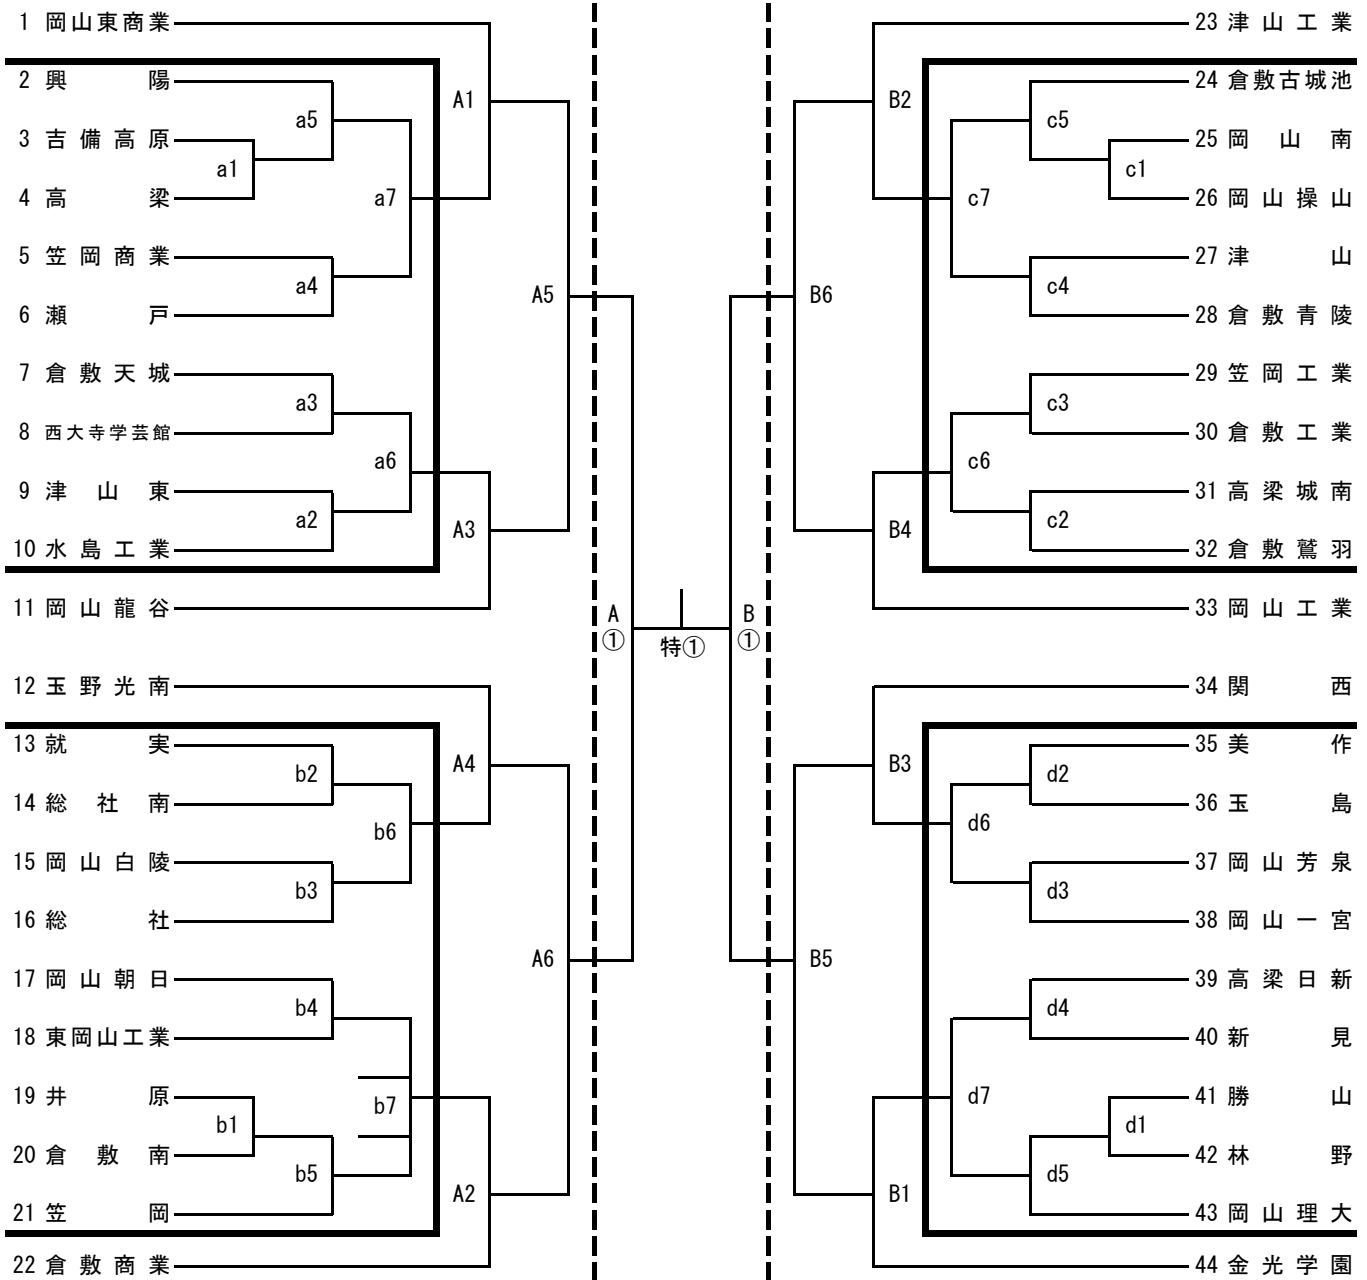

平成29年度全国高等学校総合体育大会（バレーボール競技）岡山県予選会  
兼 第56回岡山県高等学校総合体育大会（バレーボール競技） 組合せ表

注1, — は、第1日目の試合を、— は、第2日目の試合を示す。  
 注2, 第1日、第2日、第3日の第1試合目の補助員は第3試合の該当チームが行う。  
 注3, 各会場の開館は、開始式の1時間前とする。(但し、第4日目は9:00開館)

	開始式	プロトコル	競技開始	男子	女子
第1日 —	6月3日(土) 9:10	9:49	10:00	倉敷工業・水島工業	総社・玉島
第2日 —	6月4日(日) 9:10	9:49	10:00	なし	総社・玉島
第3日	6月10日(土) 9:10	9:49	10:00	倉敷商業	清心女子
第4日	6月17日(土)	9:49	10:00	笠岡総合体育館(男女とも)	

〈男子組合せ〉

第1日 —	第1日 —	第3日	第4日	第3日	第1日 —	第1日 —
(2~10)	(13~20)	(A1~A6)		(B1~B6)	(33~41)	(23~30)
9:10開始式	9:10開始式	9:10開始式	9:49*プロトコル	9:10開始式	9:10開始式	9:10開始式
10:00競技開始	10:00競技開始	10:00競技開始	10:00競技開始	10:00競技開始	10:00競技開始	10:00競技開始
水島工業 高校体育館	水島工業 高校体育館	倉敷商業 高校体育館	笠岡総合体育館	倉敷商業 高校体育館	倉敷工業 高校体育館	倉敷工業 高校体育館

〈女子組合せ〉

第1日	第2日	第3日	第4日	第3日	第2日	第1日
(2~12)	(15~26)	(A1~A6)		(B1~B6)	(29~40)	(43~53)
9:10開始式	9:10開始式	9:10開始式	9:49ﾌﾞﾏｺｰﾙ	9:10開始式	9:10開始式	9:10開始式
10:00競技開始	10:00競技開始	10:00競技開始	10:00競技開始	10:00競技開始	10:00競技開始	10:00競技開始
総社 高校体育館	玉島 高校体育館	清心女子 高校体育館	笠岡総合体育館	清心女子 高校体育館	総社 高校体育館	玉島 高校体育館