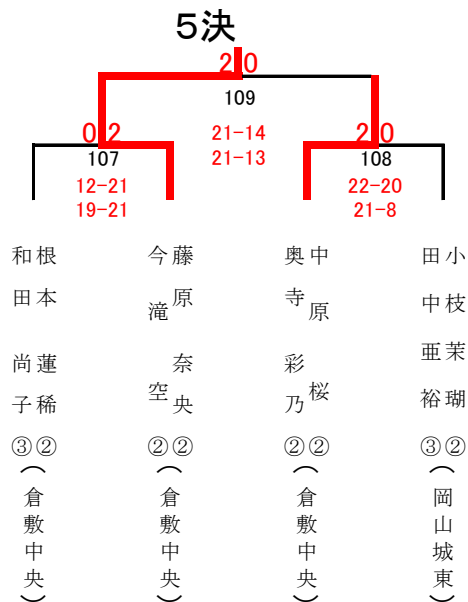

男子ダブルス

◎決勝

優勝

◎3位決定

◎5~8位決定

5決

7・8決

女子ダブルス

女子ダブルス

◎決勝

優勝

◎3位決定

◎代表決定

◎5~8位決定

7・8決

H29 県総体 男子 シングルス
 平成 29 年 6 月 10 日 (土)
 水島緑地公園 福田体育館