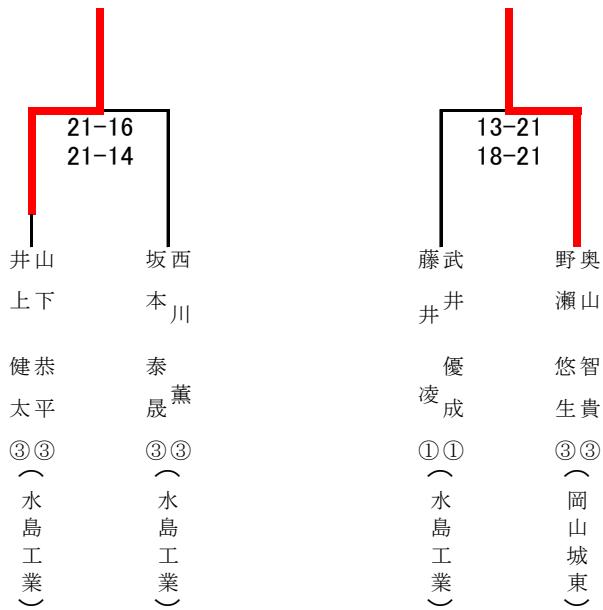

男子ダブルス

◎決勝

優勝

◎3位決定

◎5~8位決定