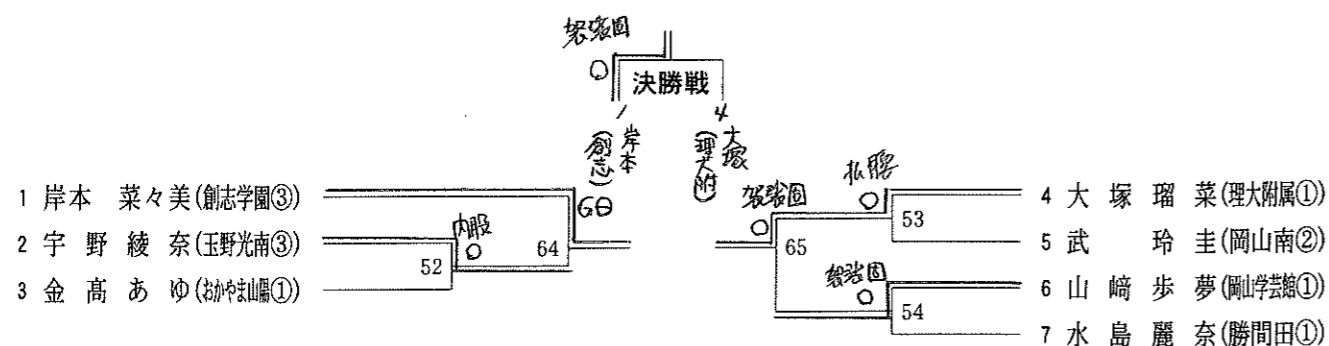

女子個人戦 78kg級(参加選手数 5人) 第3試合場

男子個人戦 81kg級(参加選手数 35人) 第4試合場

男子個人戦 90kg級(参加選手数 32人) 第4試合場

女子個人戦 70kg級(参加選手数 7人) 第4試合場

女子個人戦 78kg超級(参加選手数 5人) 第4試合場