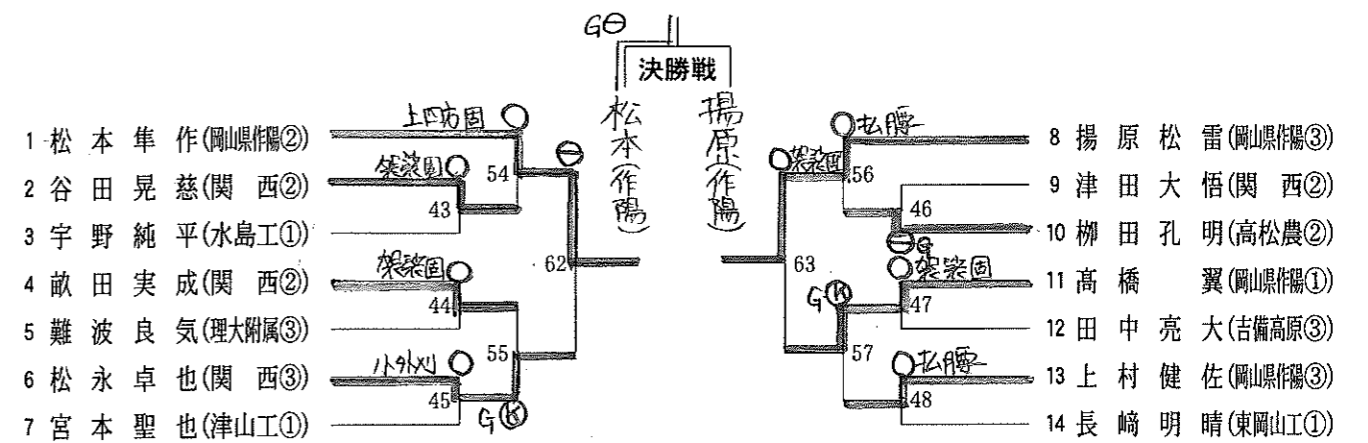

■ 女子個人戦 52kg級(参加選手数 15人) 第1試合場

■ 女子個人戦 63kg級(参加選手数 9人) 第1試合場

男子個人戦 66kg級(参加選手数 50人) 第2試合場

女子個人戦 48kg級(参加選手数 12人) 第2試合場

女子個人戦 57kg級(参加選手数 16人) 第2試合場

男子個人戦 73kg級(参加選手数 50人) 第3試合場

男子個人戦 100kg超級(参加選手数 14人) 第3試合場