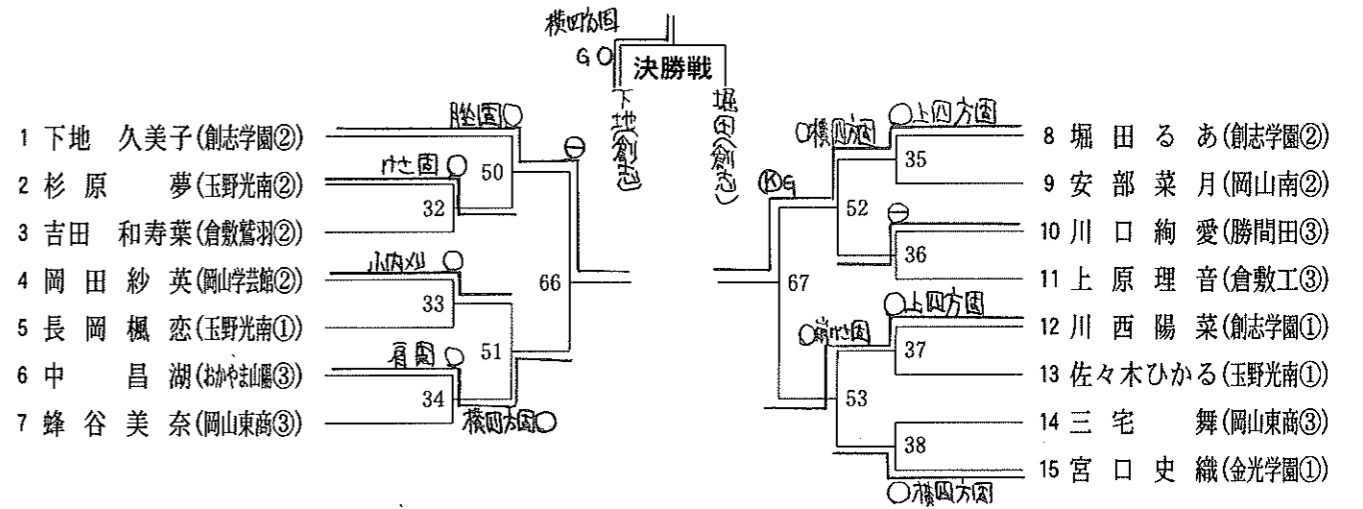

■ 女子個人戦 52kg級(参加選手数 15人) 第1試合場