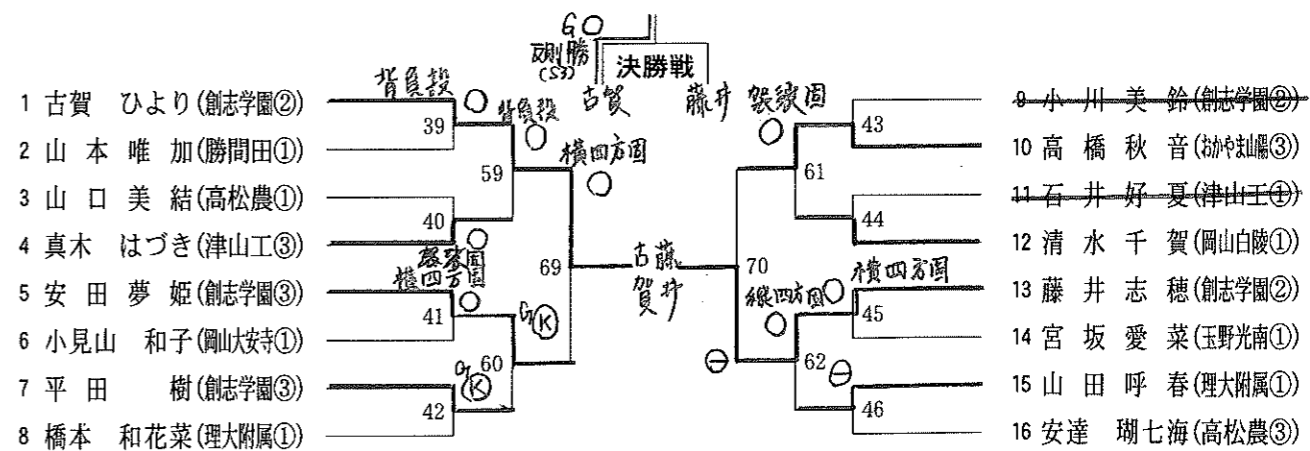

■ 女子個人戦 52kg級(参加選手数 15人) 第1試合場

■ 女子個人戦 63kg級(参加選手数 9人) 第1試合場

男子個人戦 66kg級(参加選手数 50人) 第2試合場

女子個人戦 48kg級(参加選手数 12人) 第2試合場

女子個人戦 57kg級(参加選手数 16人) 第2試合場

男子個人戦 73kg級(参加選手数 50人) 第3試合場

男子個人戦 100kg超級(参加選手数 14人) 第3試合場