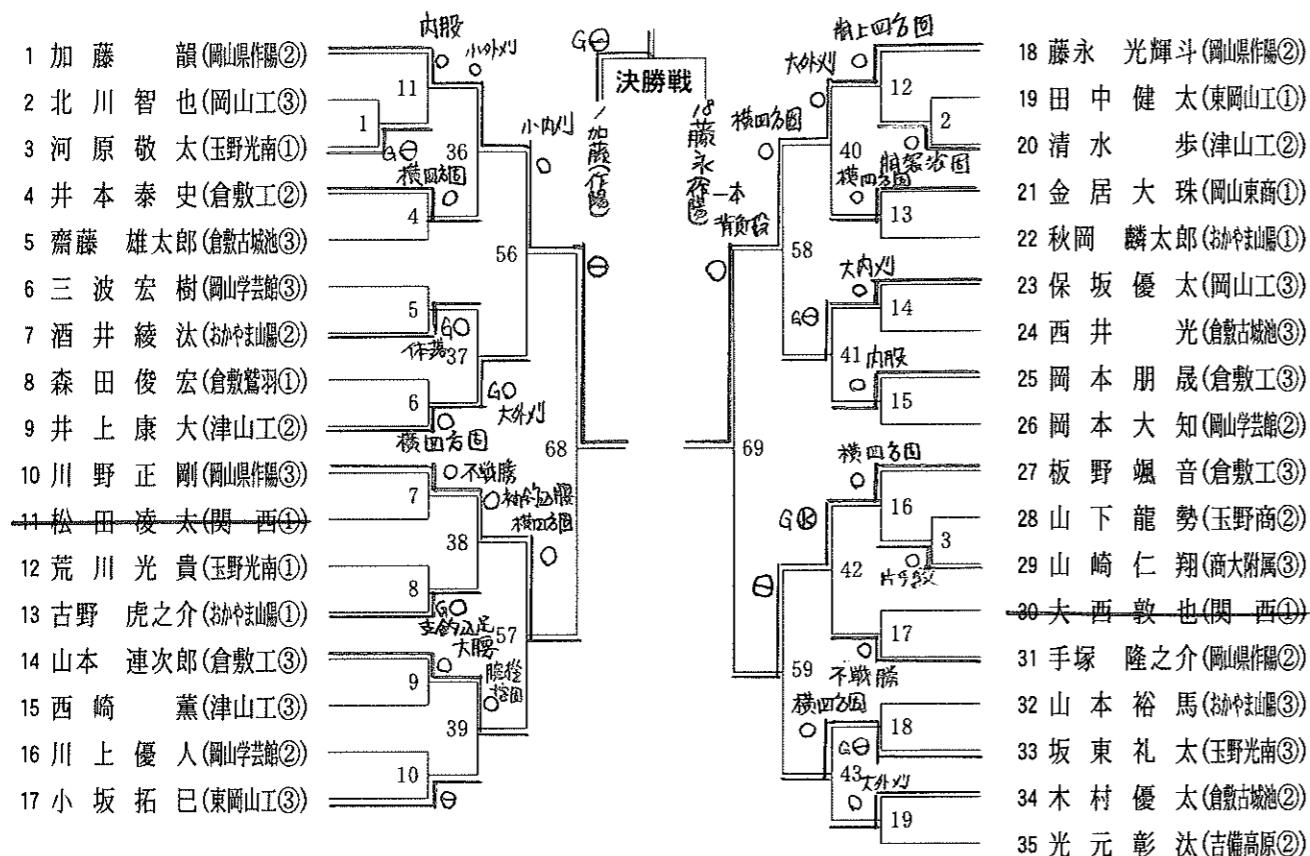

■ 女子個人戦 52kg級(参加選手数 15人) 第1試合場

■ 女子個人戦 63kg級(参加選手数 9人) 第1試合場

男子個人戦 66kg級(参加選手数 50人) 第2試合場

女子個人戦 48kg級(参加選手数 12人) 第2試合場

女子個人戦 57kg級(参加選手数 16人) 第2試合場

男子個人戦 73kg級(参加選手数 50人) 第3試合場

男子個人戦 100kg超級(参加選手数 14人) 第3試合場

女子個人戦 78kg級(参加選手数 5人) 第3試合場

男子個人戦 81kg級(参加選手数 35人) 第4試合場

男子個人戦 90kg級(参加選手数 32人) 第4試合場

女子個人戦 70kg級(参加選手数 7人) 第4試合場

女子個人戦 78kg超級(参加選手数 5人) 第4試合場