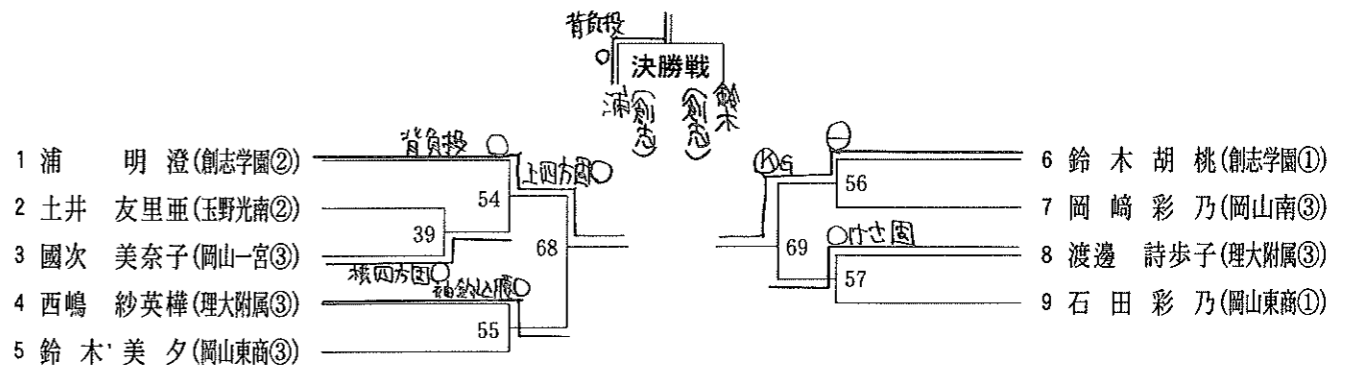

■ 女子個人戦 63kg級(参加選手数 9人) 第1試合場