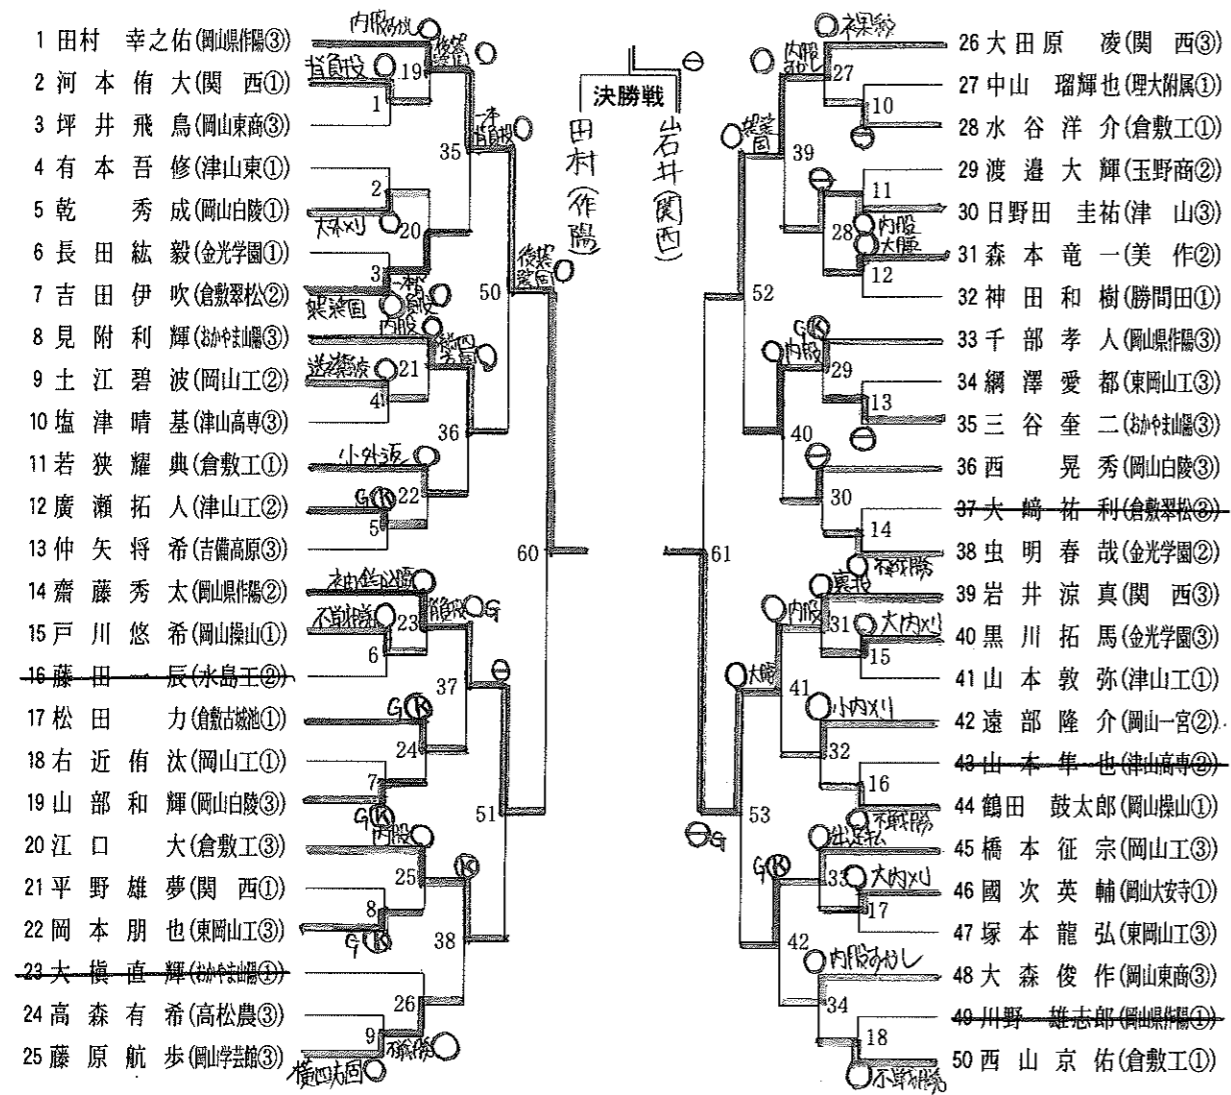

■ 女子個人戦 52kg級(参加選手数 15人) 第1試合場

■ 女子個人戦 63kg級(参加選手数 9人) 第1試合場

男子個人戦 66kg級(参加選手数 50人) 第2試合場

女子個人戦 48kg級(参加選手数 12人) 第2試合場

女子個人戦 57kg級(参加選手数 16人) 第2試合場

男子個人戦 73kg級(参加選手数 50人) 第3試合場

男子個人戦 100kg超級(参加選手数 14人) 第3試合場