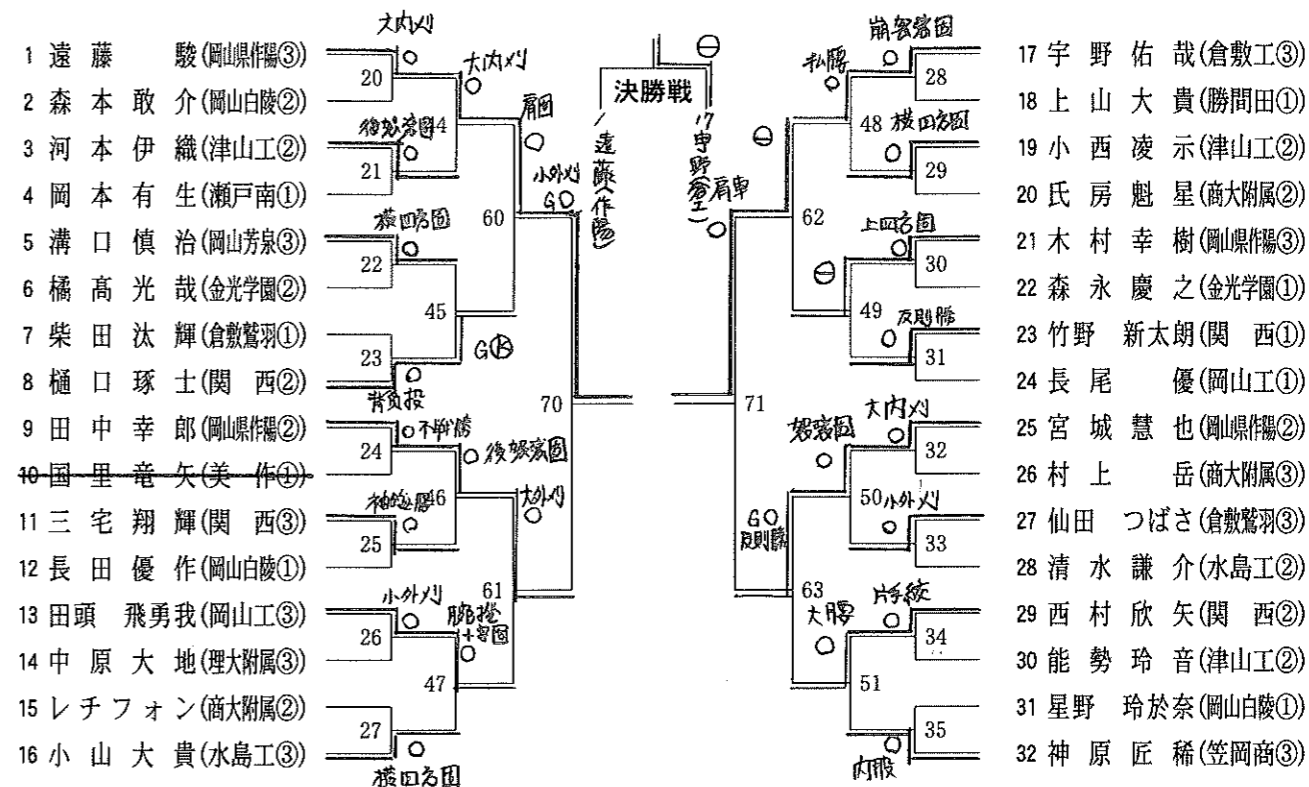

男子個人戦 90kg級(参加選手数 32人) 第4試合場