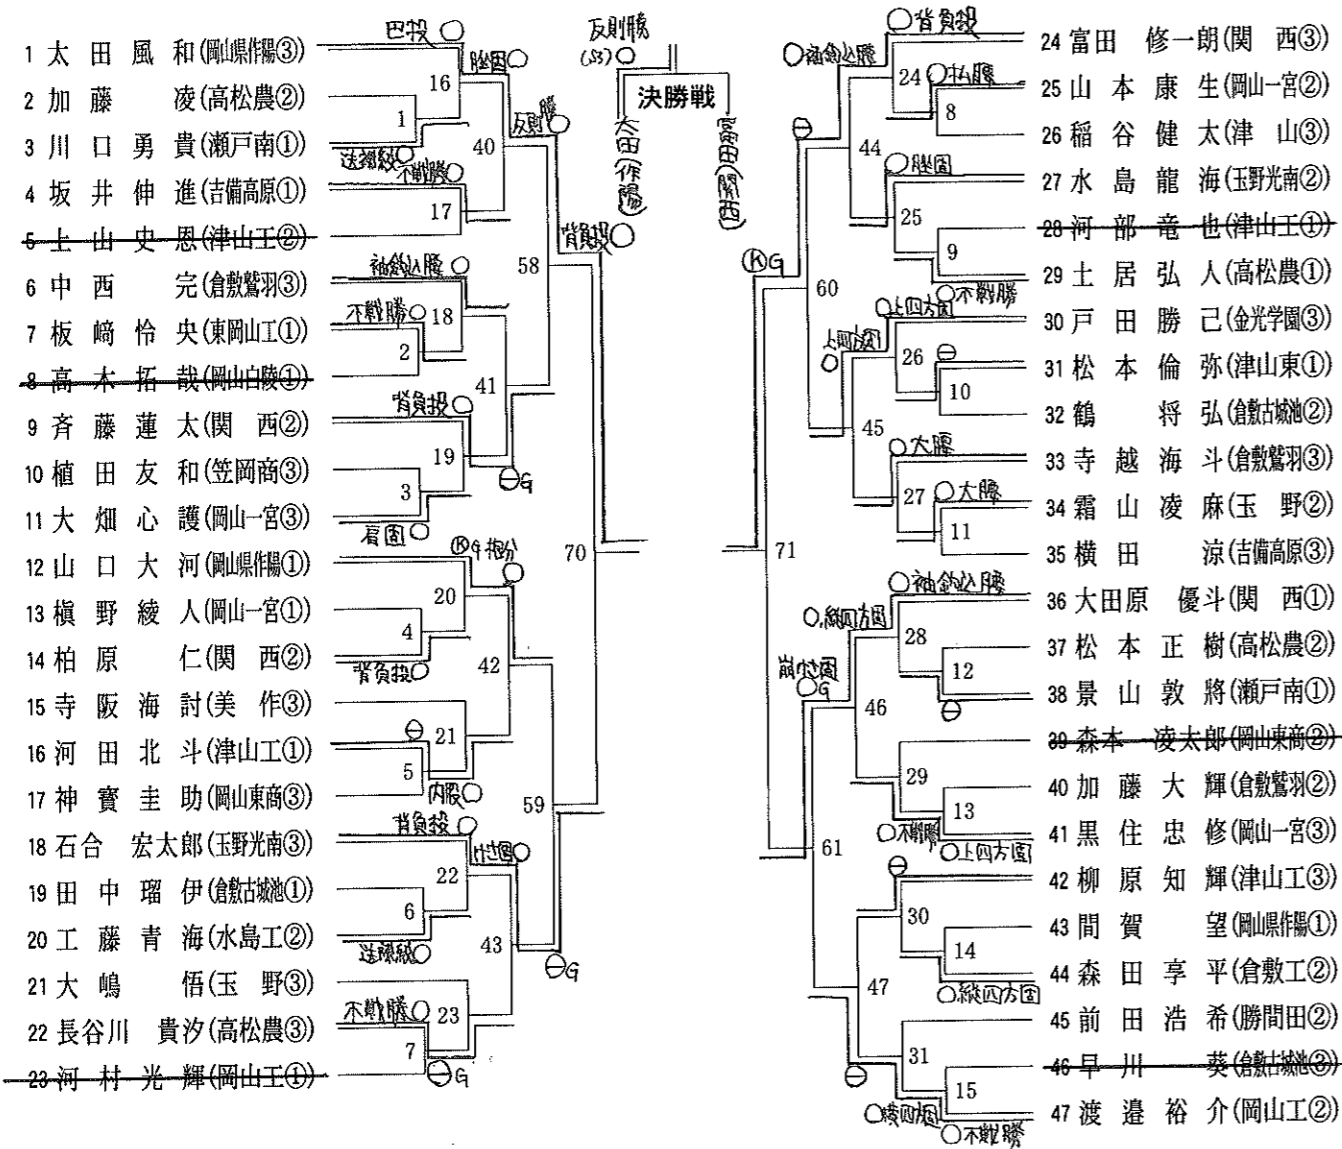

■ 男子個人戦 60kg級(参加選手数 47人) 第1試合場