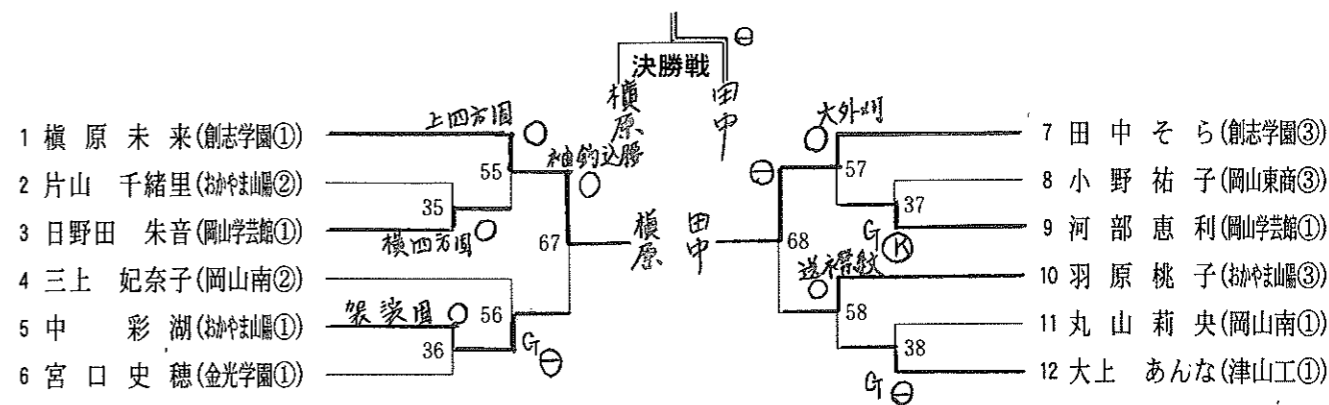

■ 女子個人戦 52kg級(参加選手数 15人) 第1試合場

■ 女子個人戦 63kg級(参加選手数 9人) 第1試合場

男子個人戦 66kg級(参加選手数 50人) 第2試合場

女子個人戦 48kg級(参加選手数 12人) 第2試合場

女子個人戦 57kg級(参加選手数 16人) 第2試合場

男子個人戦 73kg級(参加選手数 50人) 第3試合場

男子個人戦 100kg超級(参加選手数 14人) 第3試合場