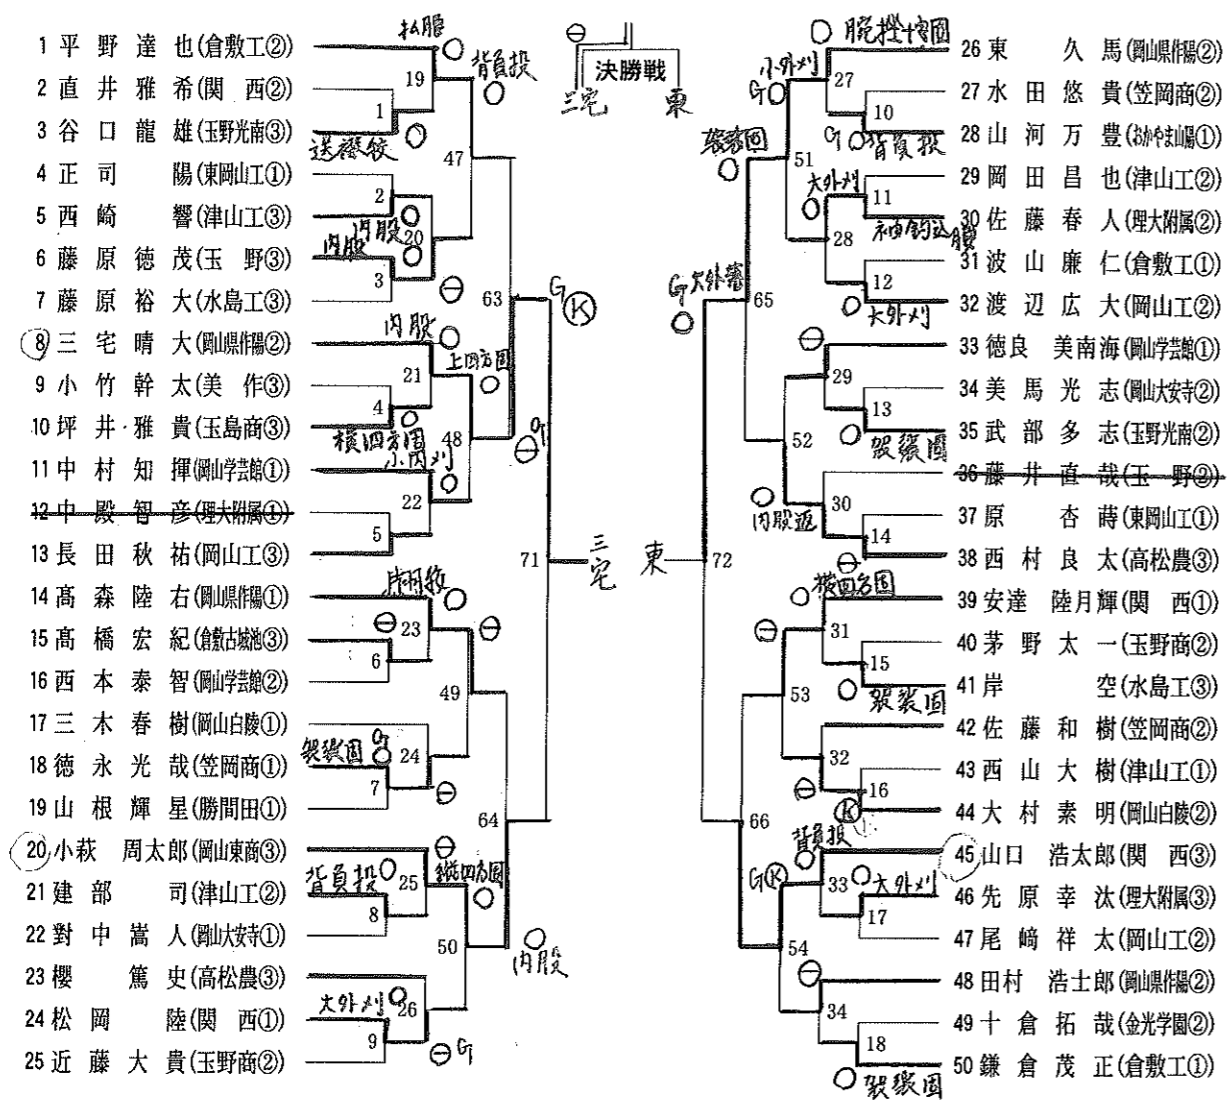

男子個人戦 66kg級(参加選手数 50人) 第2試合場