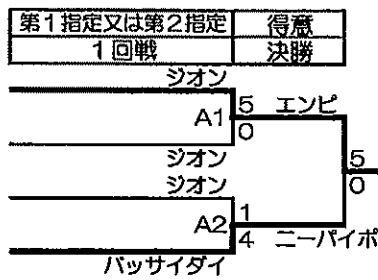

男子団体形

(小さい番号が赤)

1位	お	か	や	ま	山	陽
2位	津	山	商	業		
3位	岡	山	朝	日		
//	岡	山	工	業		

- 1 おかやま山陽
- 2 岡山朝日
- 3 岡山工業
- 4 津山商業

おかやま山陽

女子団体形

(小さい番号が赤)

1位	お	か	や	ま	山	陽
2位	岡	山	朝	日		
3位	西	大	寺			
//	岡	山	工	業		