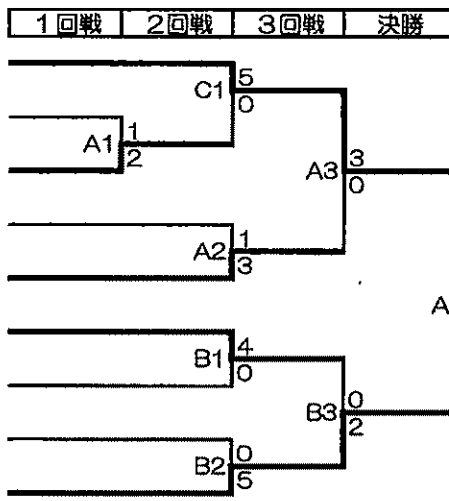

男子団体組手

(小さい番号が赤)

1位	お	か	や	ま	山	陽
2位	倉	敷	工	業		
3位	岡	山	工	業		
//	岡	山	朝	日		

1. 1 おかやま山陽
2. 2 倉敷工業
3. 3 水島工業
4. 4 西大寺
5. 5 岡山工業
6. 6 岡山朝日
7. 7 津山商業
8. 8 東岡山工業
9. 9 倉敷