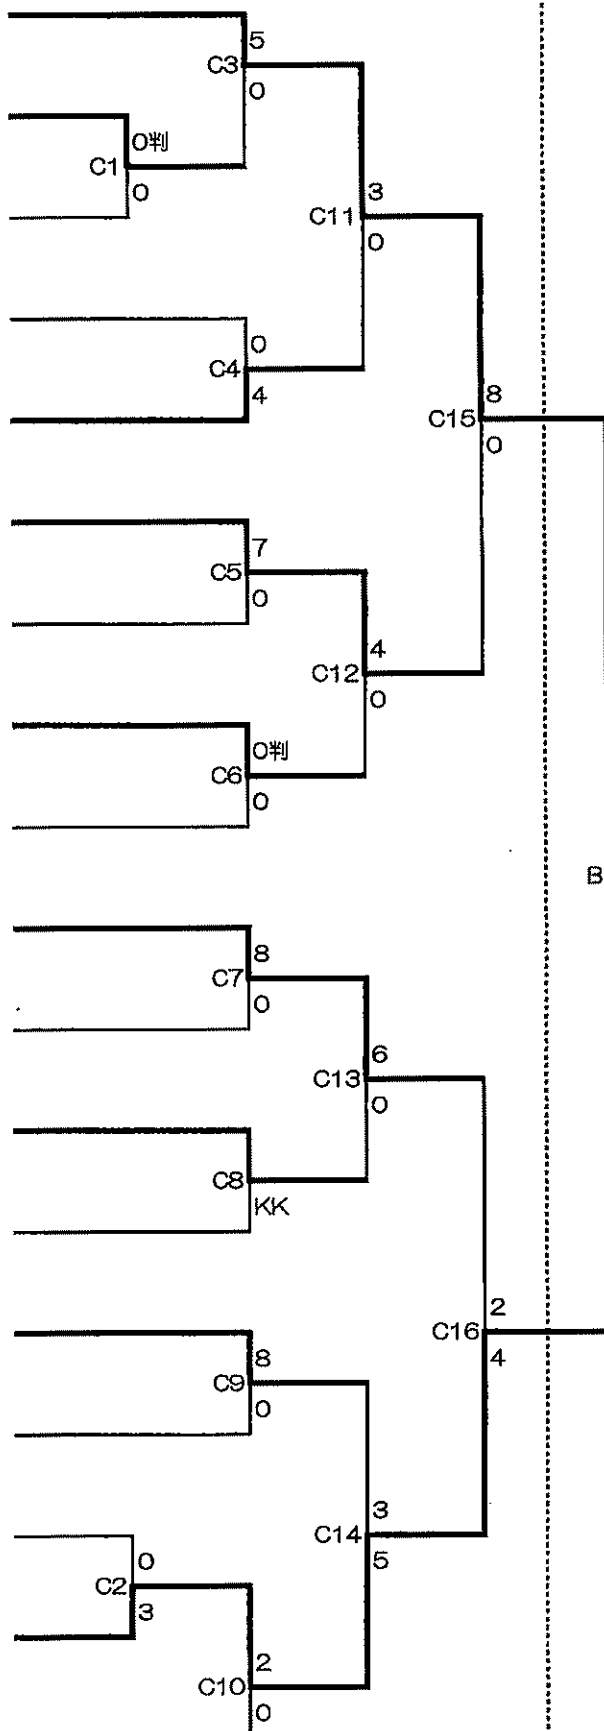

女子個人組手

(小さい番号が赤)

最初の数字は学年を表す

判: 判定勝ち KK: 棄権

先: 先取勝ち

1位	中野るか(おかやま山陽)
2位	金本明日香(倉敷)
3位	船本華穂(おかやま山陽)
///	岩崎美貴(倉敷)

1回戦	2回戦	3回戦	4回戦	決勝

1 ③ 中野るか(おかやま山陽)

2 ② 小田知佳(岡山朝日)

3 ③ 高橋春香(水島工業)

4 ① 斎藤楓(倉敷)

5 ② 立花璃彩(おかやま山陽)

6 ① 船本華穂(おかやま山陽)

7 ① 宮内夕梨(岡山理大附属)

8 ③ 安川和(おかやま山陽)

9 ③ 竹下佑希(倉敷)

10 ② 岩崎美貴(倉敷)

11 ③ 岡田ひなた(岡山朝日)

12 ① 森本樹(おかやま山陽)

13 ① 成本優佳(岡山理大附属)

14 ③ 枝廣実沙(おかやま山陽)

15 ① 小柴日和(岡山東商業)

16 ① 前島晶子(岡山朝日)

17 ② 金本明日香(倉敷)

18 ③ 井上彩葉(おかやま山陽)

中野るか(おかやま山陽)

⇒ インターハイ出場権