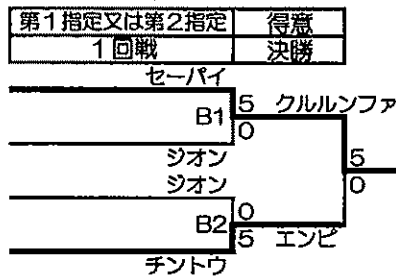

女子団体形

(小さい番号が赤)

1位	お	か	や	ま	山	陽
2位	岡	山	朝	日		
3位	西	大	寺			
//	岡	山	工	業		

1. 1 おかやま山陽
2. 2 西大寺
3. 3 岡山工業
4. 4 岡山朝日