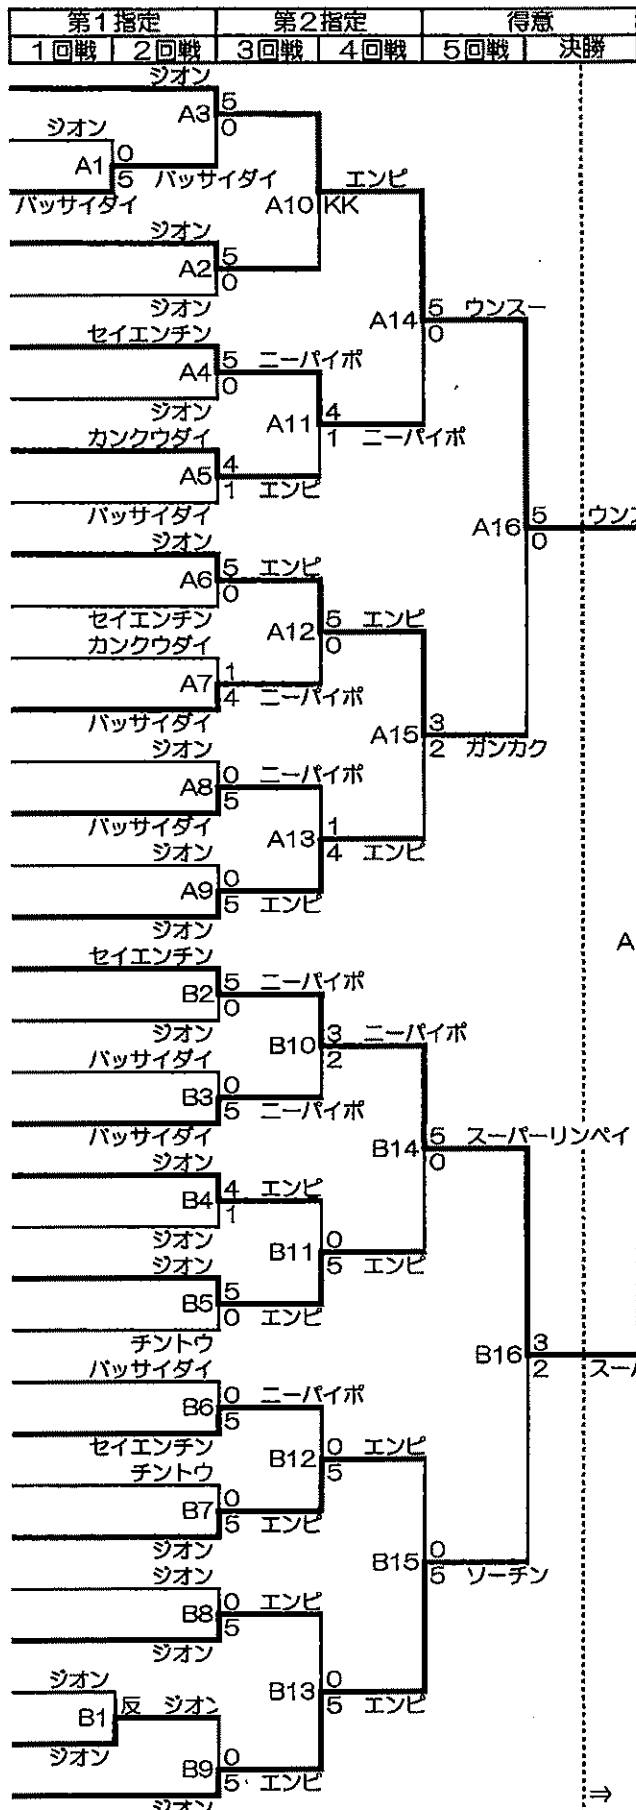

男子個人形

(小さい番号が赤)
最初の数字は学年を表す
反：反則
KK：棄権

- 1位 小川 陽奈世 (おかやま山陽)
- 2位 西本 達哉 (おかやま山陽)
- 3位 川手 優希 (おかやま山陽)
- 川 平野 杏也 (倉敷)

- 1 ② 西本 達哉 (おかやま山陽)
- 2 ② 牛草 紅太 (岡山工業)
- 3 ③ 杉山 晏啓 (津山商業)
- 4 ② 村上 和輝 (岡山朝日)
- 5 ① 大西 虎ノ進 (西大寺)
- 6 ② 尾崎 龍海 (おかやま山陽)
- 7 ② 清水 哲哉 (岡山朝日)
- 8 ① 近藤 隼人 (東岡山工業)
- 9 ① 大嶋 樹 (水島工業)
- 10 ③ 川手 優希 (おかやま山陽)
- 11 ① 梅村 優志 (倉敷青陵)
- 12 ③ 川井 勇真 (水島工業)
- 13 ② 中村 秀磨 (岡山朝日)
- 14 ① 大田 明弘 (西大寺)
- 15 ③ 高橋 啓輔 (津山商業)
- 16 ② 白神 亘 (岡山理大附属)
- 17 ② 田中 奎伍 (岡山工業)
- 18 ② 小川 陽奈世 (おかやま山陽)
- 19 ③ 佐藤 新一 (岡山工業)
- 20 ② 大笹 公大 (津山商業)
- 21 ③ 守屋 大地 (倉敷南)
- 22 ③ 天野 愉心 (岡山朝日)
- 23 ② 宮本 龍良 (東岡山工業)
- 24 ③ 笠原 昂 (岡山工業)
- 25 ② 小坂 恭平 (西大寺)
- 26 ② 光井 大之 (津山商業)
- 27 ① 今田 翔也 (和気閑谷)
- 28 ① 岡崎 充希 (岡山朝日)
- 29 ① 高見 仁 (おかやま山陽)
- 30 ③ 高橋 直樹 (岡山工業)
- 31 ② 新原 鴻平 (おかやま山陽)
- 32 ① 水畑 翔 (西大寺)
- 33 ① 渡邊 廉都 (水島工業)
- 34 ② 平野 杏也 (倉敷)

小川 陽奈世 (おかやま山陽)

⇒ インターハイ出場権