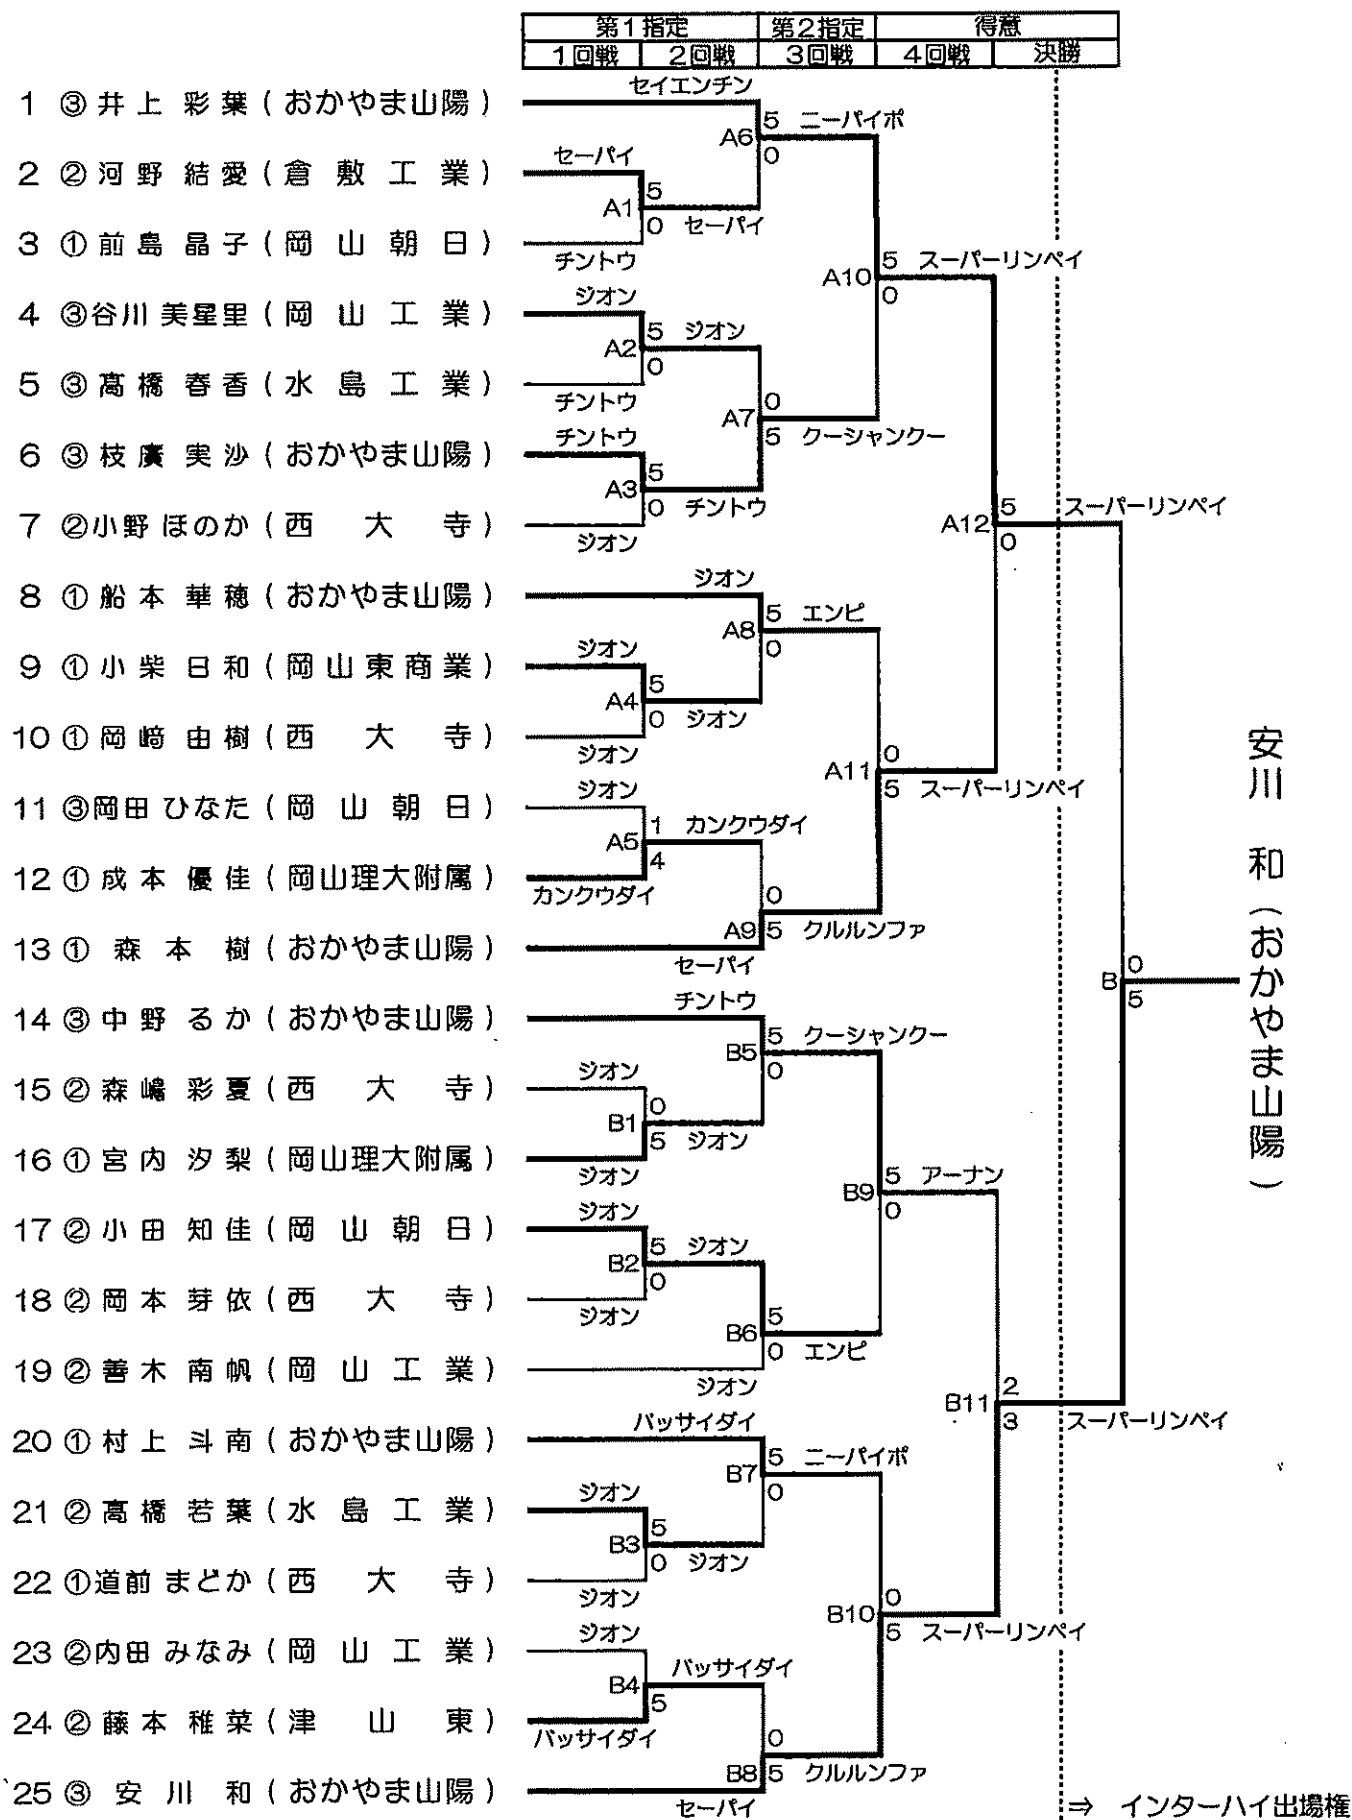

女子個人形

(小さい番号が赤)
最初の数字は学年を表す

1位	安川和	(おかやま山陽)
2位	井上彩葉	(おかやま山陽)
3位	森本樹	(おかやま山陽)
||	中野るか	(おかやま山陽)