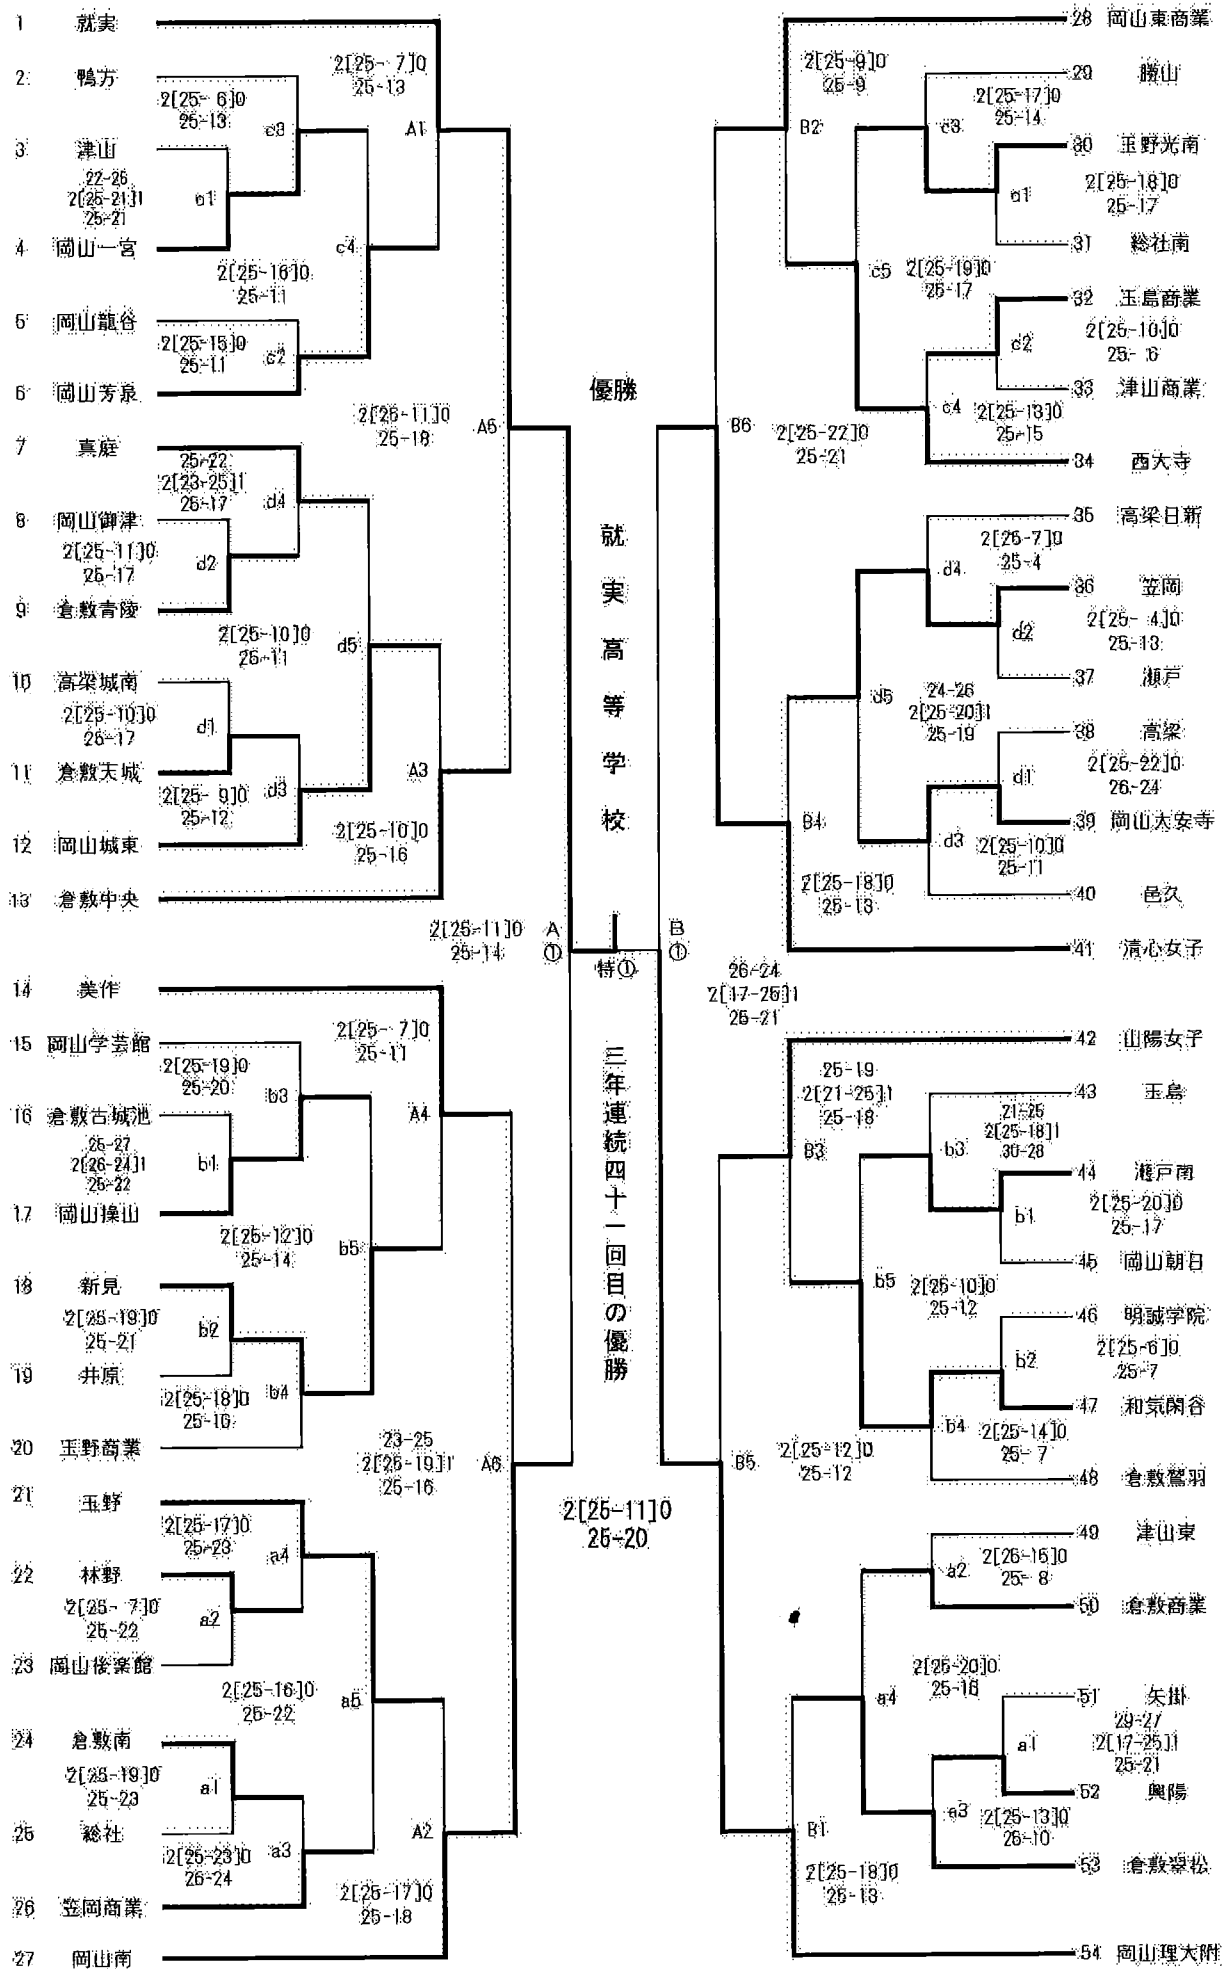

平成28年度全国高等学校総合体育大会（バレーボール競技）岡山県予選会
兼 第55回岡山県高等学校総合体育大会（バレーボール競技） 組合せ表

注1. — は、第1日目の試合を、= は、第2日目の試合を示す。
 注2. 第1日、第2日、第3日の第1試合目の補助員は第3試合の該当チームが行う。
 注3. 各会場の開館は、開始式の1時間前とする。（但し、第4日目は9:00開館）

	開始式	プロトコル	競技開始	男子	女子
第1日 —	6月 4日(土)	9:10	9:49	10:00	倉敷工業・永島工業
第2日 =	6月 5日(日)	9:10	9:49	10:00	なし
第3日	6月11日(土)	9:10	9:49	10:00	倉敷商業
第4日	6月12日(日)		9:49	10:00	清心女子
					笠岡総合体育館（男女とも）

〈男子組合せ〉

第1日 (2~10)
9:10開始式
10:00競技開始

第1日 (13~20)
9:10開始式
10:00競技開始

第3日 (A1~A6)
9:10開始式
10:00競技開始

第4日
9:40開始式
10:00競技開始

第3日 (B1~B6)
9:10開始式
10:00競技開始

第1日 (33~41)
9:10開始式
10:00競技開始

第1日 (23~30)
9:10開始式
10:00競技開始

水島工業
高校体育館

水島工業
高校体育館

倉敷商業
高校体育館

笠岡総合体育館

倉敷商業
高校体育館

倉敷工業
高校体育館

倉敷工業
高校体育館

(女子組合せ)

第1日 (2.1~2.2) 9:10開始式 10:00競技開始	第1日 (1.5~2.6) 9:10開始式 10:00競技開始	第3日 (A.1~A.6) 9:10開始式 10:00競技開始	第4日 9:10開始式 10:00競技開始	第3日 (B.1~B.6) 9:10開始式 10:00競技開始	第2日 (4.3~5.3) 9:10開始式 10:00競技開始	第2日 (2.9~4.0) 9:10開始式 10:00競技開始
倉敷中央 高校体育館	総社 高校体育館	清心女子 高校体育館	笠岡総合体育館	清心女子 高校体育館	総社 高校体育館	総社南 高校体育館