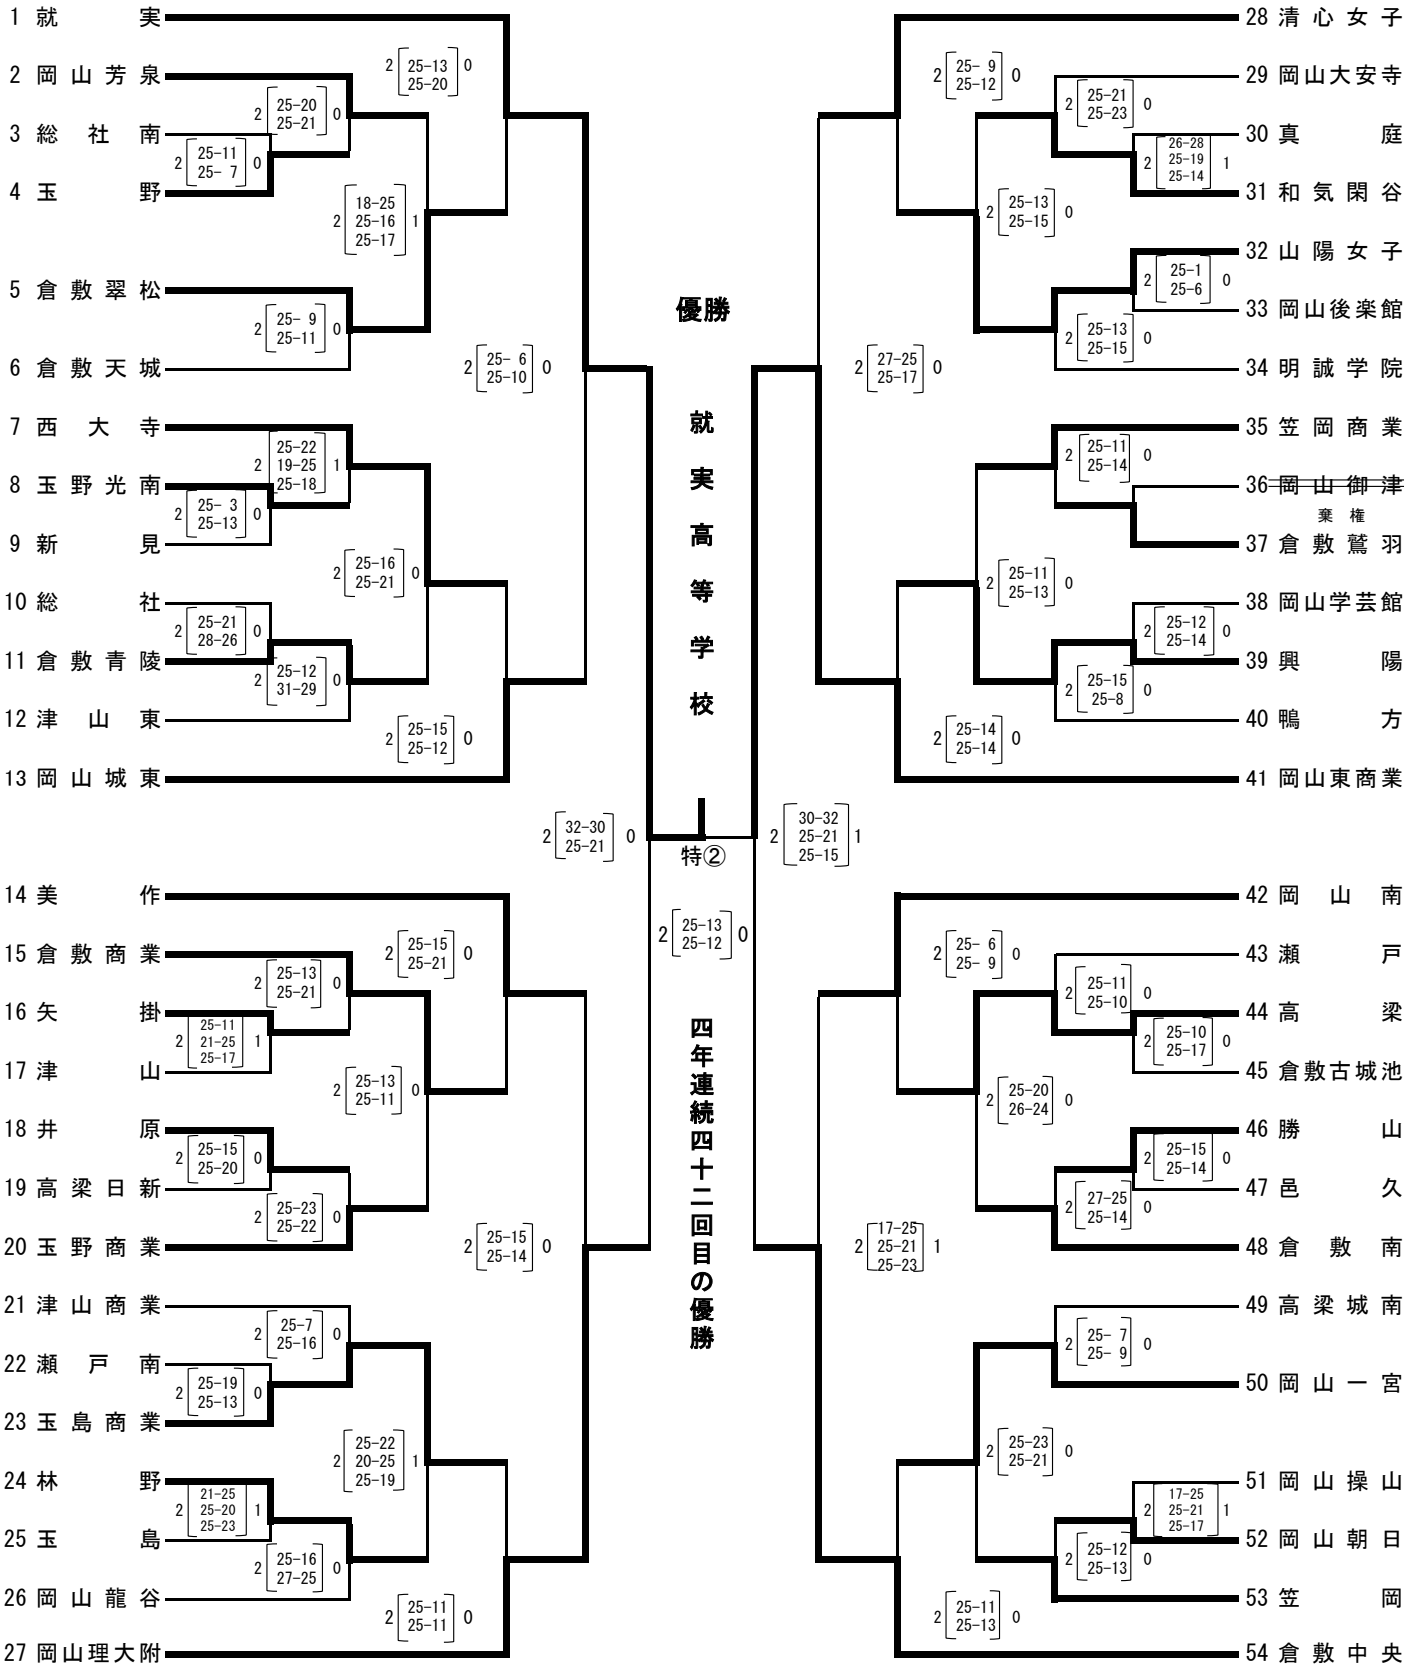

平成29年度全国高等学校総合体育大会（バレーボール競技）岡山県予選会
兼 第56回岡山県高等学校総合体育大会（バレーボール競技） 組合せ表

注1、—— は、第1日目の試合を、＝＝ は、第2日目の試合を示す。
 注2、第1日、第2日、第3日の第1試合目の補助員は第3試合の該当チームが行う。
 注3、各会場の開館は、開始式の1時間前とする。（但し、第4日目は9:00開館）

		開始式	フ・ロコル	競技開始	男子	女子
第1日 ——	6月 3日(土)	9:10	9:49	10:00	倉敷工業・水島工業	総社・玉島
第2日 ＝＝	6月 4日(日)	9:10	9:49	10:00	なし	総社・玉島
第3日	6月10日(土)	9:10	9:49	10:00	倉敷商業	清心女子
第4日	6月17日(土)		9:49	10:00	笠岡総合体育館（男女とも）	

〈男子組合せ〉

第1日 ——	第1日 ——	第3日	第4日	第3日	第1日 ——	第1日 ——
(2~10)	(13~21)	(A1~A6)		(B1~B6)	(35~43)	(24~32)
9:10開始式	9:10開始式	9:10開始式	9:49フ・ロコル	9:10開始式	9:10開始式	9:10開始式
10:00競技開始	10:00競技開始	10:00競技開始	10:00競技開始	10:00競技開始	10:00競技開始	10:00競技開始
水島工業 高校体育館	水島工業 高校体育館	倉敷商業 高校体育館	笠岡総合体育館	倉敷商業 高校体育館	倉敷工業 高校体育館	倉敷工業 高校体育館

〈女子組合せ〉

第1日 —— (2~12)	第2日 ===== (15~26)	第3日 (A1~A6)	第4日	第3日 (B1~B6)	第2日 ===== (29~40)	第1日 —— (43~53)
9:10開始式	9:10開始式	9:10開始式	9:49* トコール	9:10開始式	9:10開始式	9:10開始式
10:00競技開始	10:00競技開始	10:00競技開始	10:00競技開始	10:00競技開始	10:00競技開始	10:00競技開始