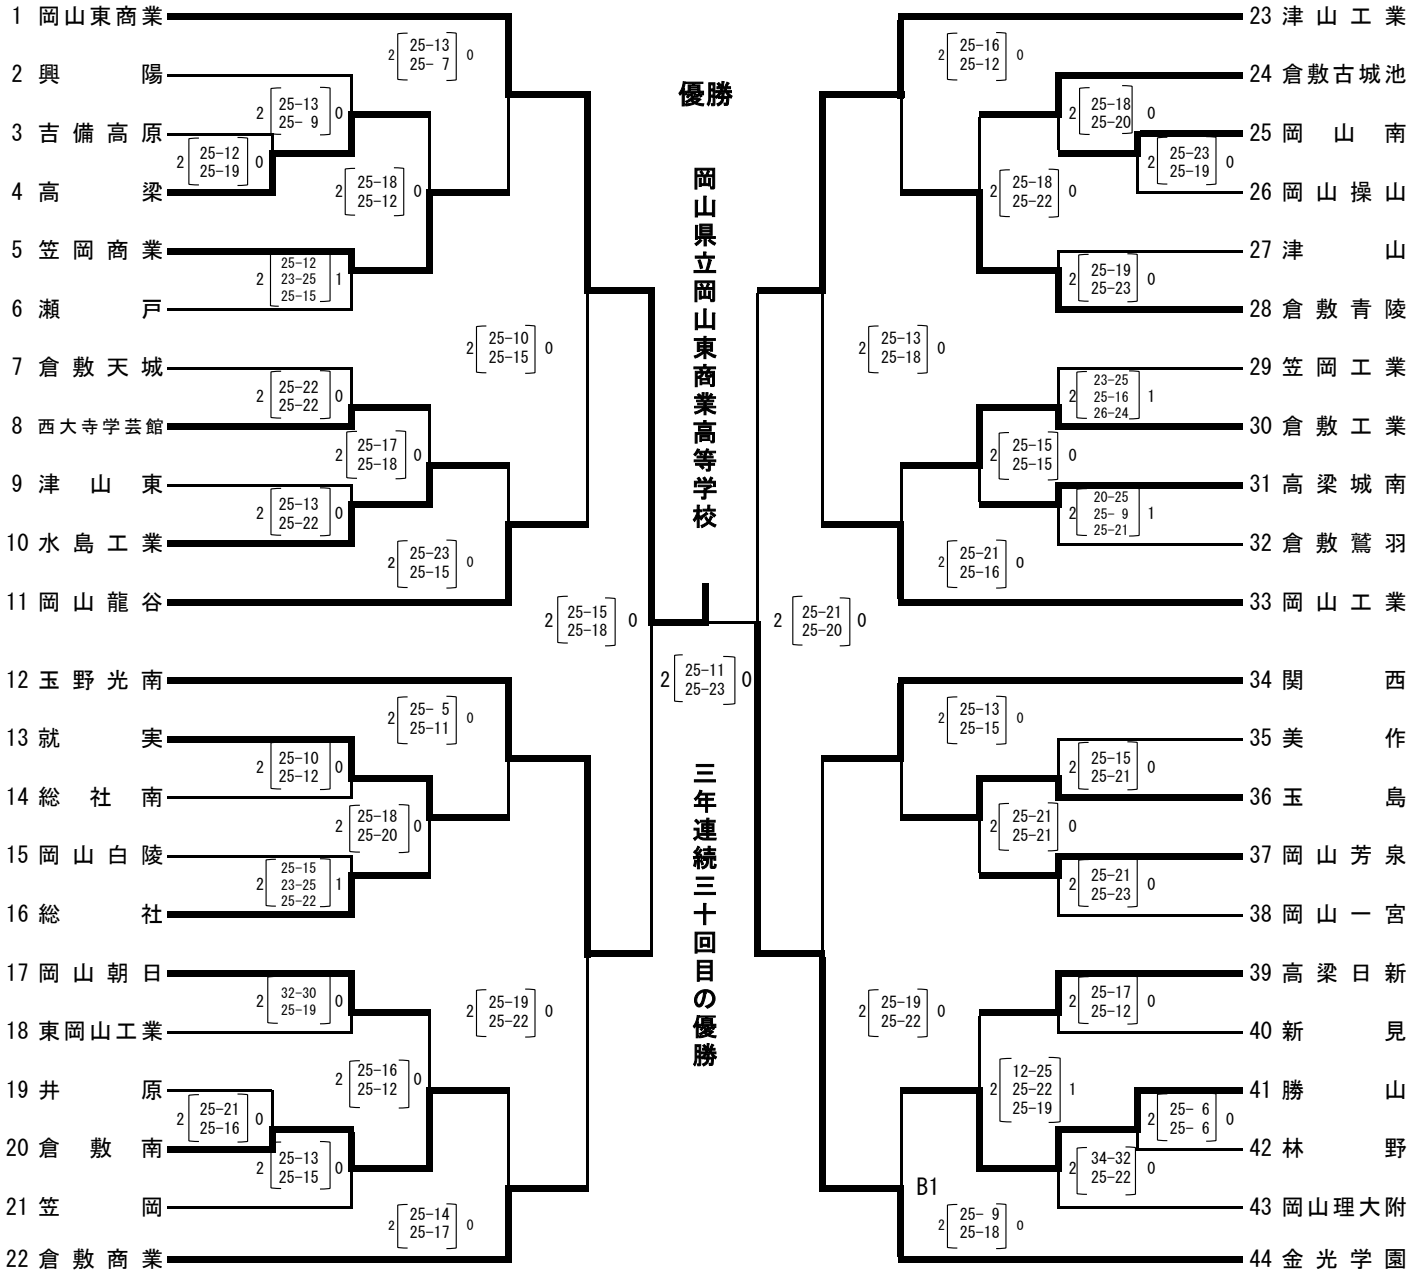

平成29年度全国高等学校総合体育大会（バレーボール競技）岡山県予選会
兼 第56回岡山県高等学校総合体育大会（バレーボール競技） 組合せ表

注1、—— は、第1日目の試合を、＝＝ は、第2日目の試合を示す。
 注2、第1日、第2日、第3日の第1試合目の補助員は第3試合の該当チームが行う。
 注3、各会場の開館は、開始式の1時間前とする。（但し、第4日目は9:00開館）

		開始式	フ・ロコル	競技開始	男子	女子
第1日 ——	6月 3日(土)	9:10	9:49	10:00	倉敷工業・水島工業	総社・玉島
第2日 ＝＝	6月 4日(日)	9:10	9:49	10:00	なし	総社・玉島
第3日	6月10日(土)	9:10	9:49	10:00	倉敷商業	清心女子
第4日	6月17日(土)		9:49	10:00	笠岡総合体育館（男女とも）	

〈男子組合せ〉

第1日 ——	第1日 ——	第3日	第4日	第3日	第1日 ——	第1日 ——
(2~10)	(13~21)	(A1~A6)		(B1~B6)	(35~43)	(24~32)
9:10開始式	9:10開始式	9:10開始式	9:49フ・ロコル	9:10開始式	9:10開始式	9:10開始式
10:00競技開始	10:00競技開始	10:00競技開始	10:00競技開始	10:00競技開始	10:00競技開始	10:00競技開始
水島工業 高校体育館	水島工業 高校体育館	倉敷商業 高校体育館	笠岡総合体育館	倉敷商業 高校体育館	倉敷工業 高校体育館	倉敷工業 高校体育館

〈女子組合せ〉

第1日 —— (2~12)	第2日 ===== (15~26)	第3日 (A1~A6)	第4日	第3日 (B1~B6)	第2日 ===== (29~40)	第1日 —— (43~53)
9:10開始式	9:10開始式	9:10開始式	9:49* トコール	9:10開始式	9:10開始式	9:10開始式
10:00競技開始	10:00競技開始	10:00競技開始	10:00競技開始	10:00競技開始	10:00競技開始	10:00競技開始