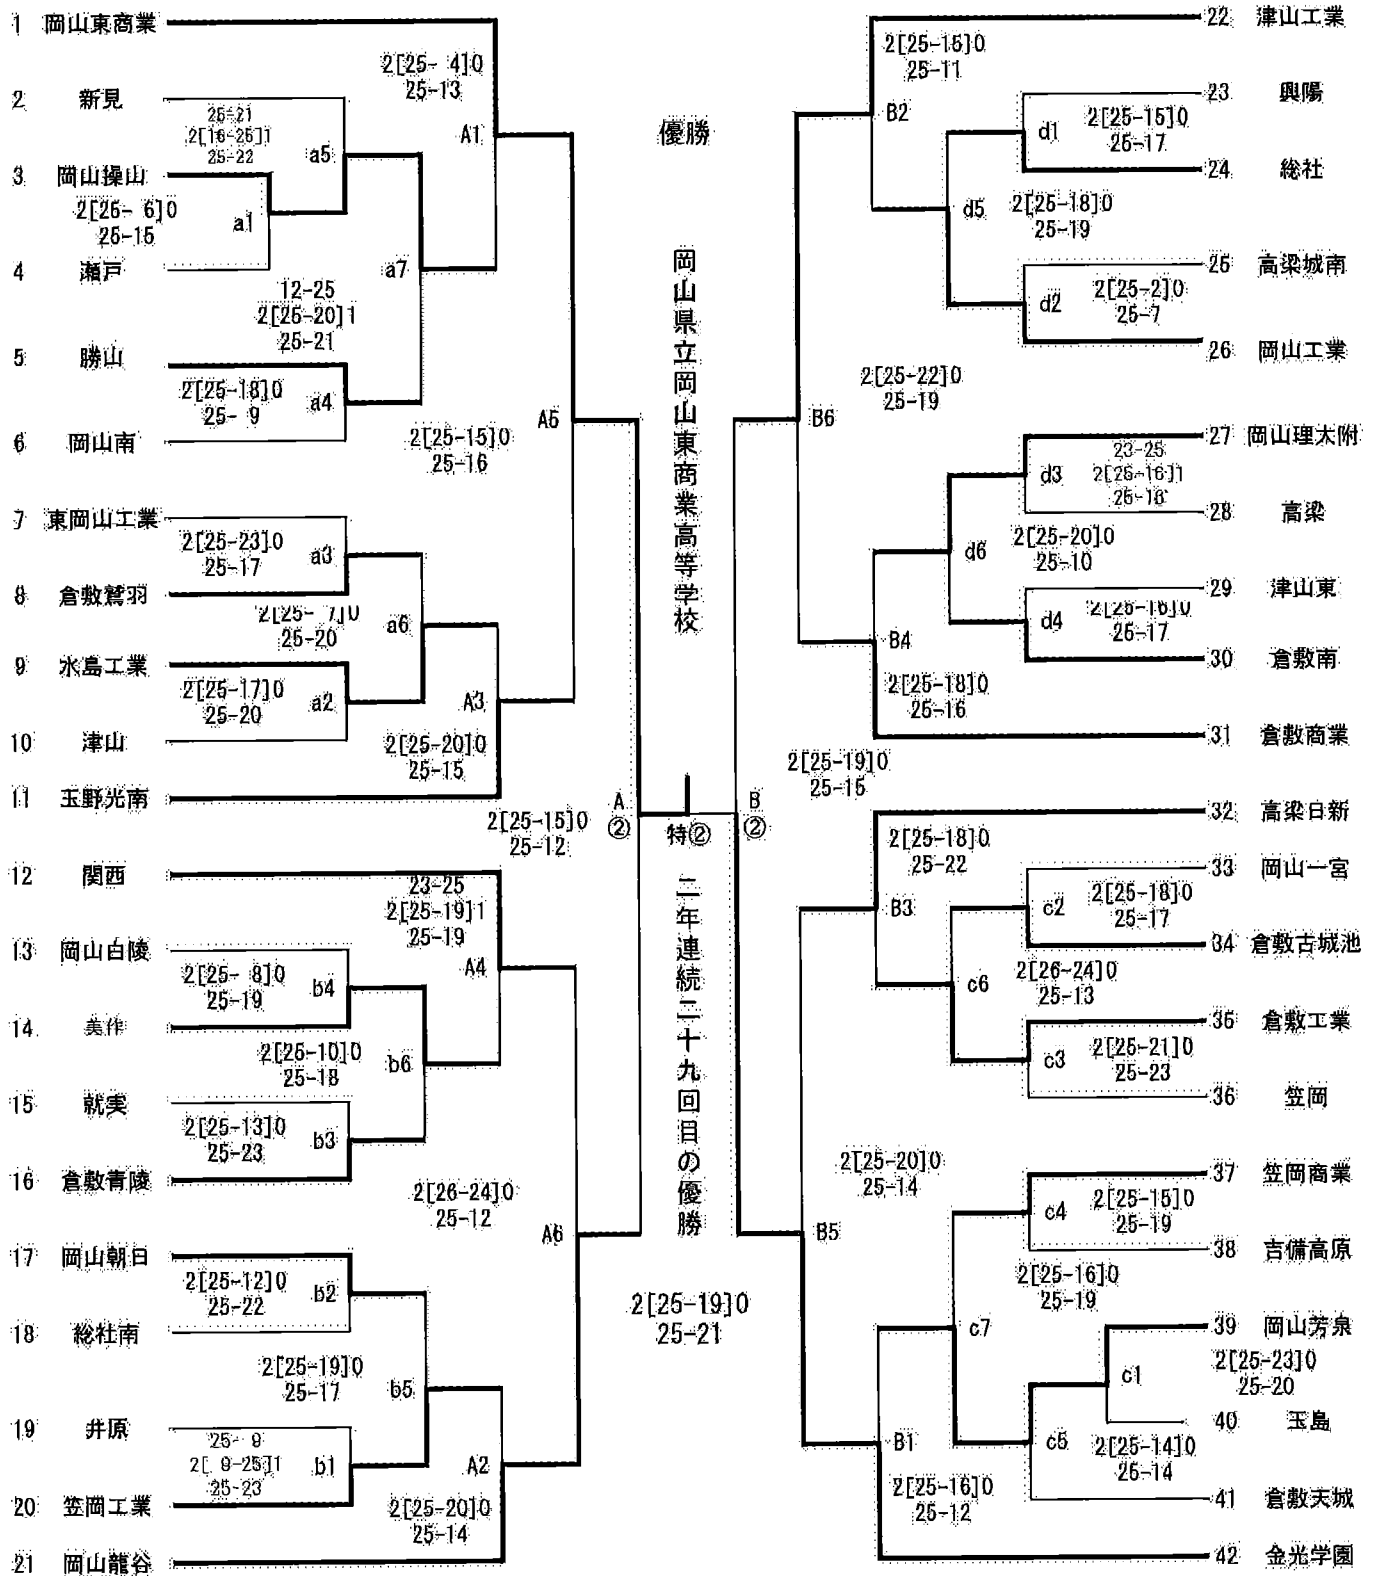

平成28年度全国高等学校総合体育大会（バレーボール競技）岡山県予選会
兼 第55回岡山県高等学校総合体育大会（バレーボール競技） 組合せ表

注1. — は、第1日目の試合を、= は、第2日目の試合を示す。
 注2. 第1日、第2日、第3日の第1試合目の補助員は第3試合の該当チームが行う。
 注3. 各会場の開館は、開始式の1時間前とする。（但し、第4日目は9:00開館）

	開始式	プロトコル	競技開始	男子	女子
第1日 —	6月 4日(土)	9:10	9:49	10:00	倉敷工業・永島工業
第2日 =	6月 5日(日)	9:10	9:49	10:00	なし
第3日	6月11日(土)	9:10	9:49	10:00	倉敷商業
第4日	6月12日(日)		9:49	10:00	清心女子
					笠岡総合体育館（男女とも）

〈男子組合せ〉

第1日 (2~10)
9:10開始式
10:00競技開始

第1日 (13~20)
9:10開始式
10:00競技開始

第3日 (A1~A6)
9:10開始式
10:00競技開始

第4日
9:40開始式
10:00競技開始

第3日 (B1~B6)
9:10開始式
10:00競技開始

第1日 (33~41)
9:10開始式
10:00競技開始

第1日 (23~30)
9:10開始式
10:00競技開始

第1日 (2.1~2.2) 9:10開始式 10:00競技開始	第1日 (1.5~2.6) 9:10開始式 10:00競技開始	第3日 (A.1~A.6) 9:10開始式 10:00競技開始	第4日 9:10開始式 10:00競技開始	第3日 (B.1~B.6) 9:10開始式 10:00競技開始	第2日 (4.3~5.3) 9:10開始式 10:00競技開始	第2日 (2.9~4.0) 9:10開始式 10:00競技開始
倉敷中央 高校体育館	総社 高校体育館	清心女子 高校体育館	笠岡総合体育館	清心女子 高校体育館	総社 高校体育館	総社南 高校体育館