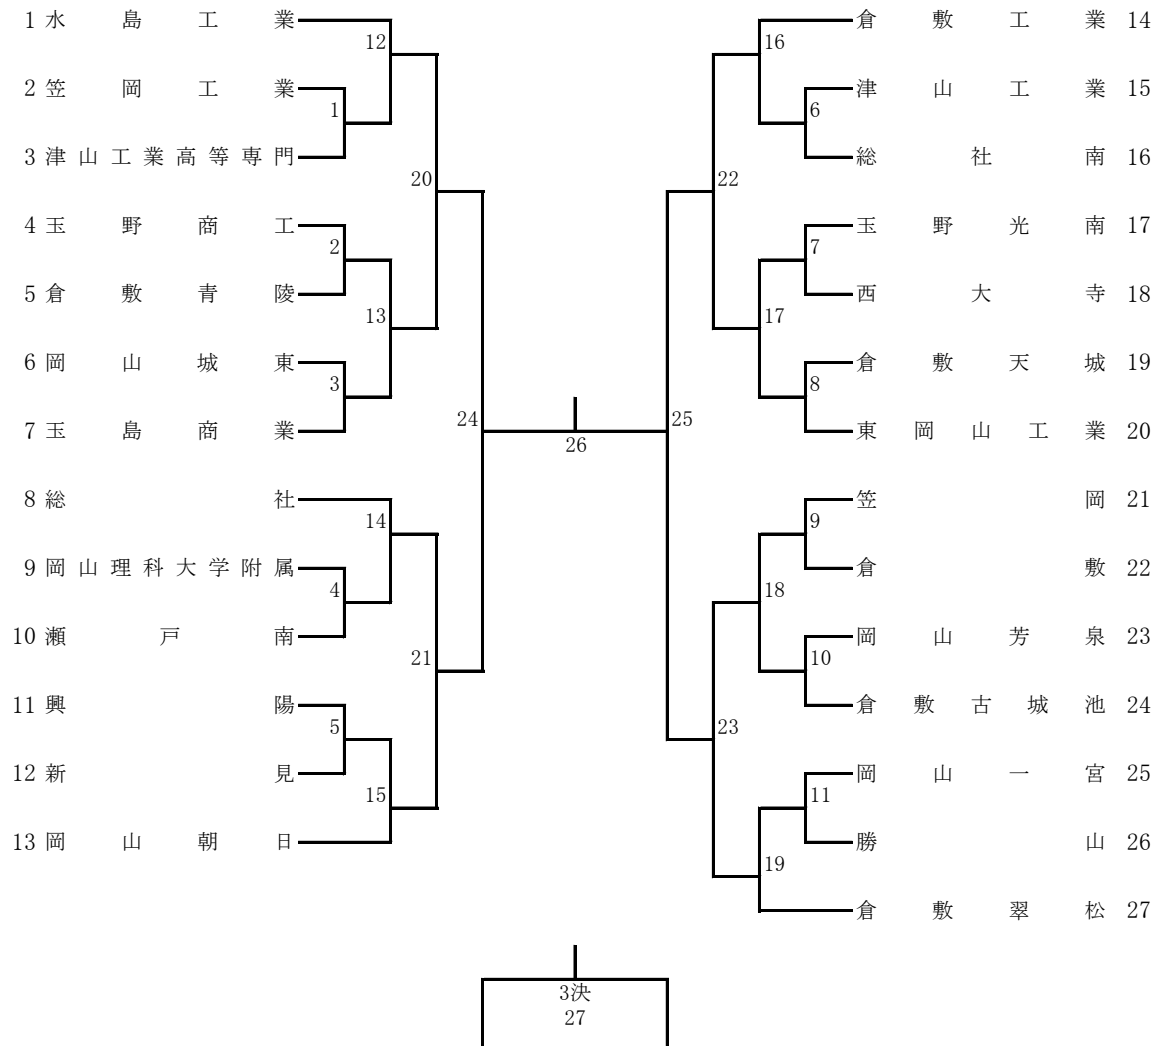

H30 県 総 体 学 校 対 抗 戦
 平 成 3 0 年 6 月 2 日 (土)
 玉 島 の 森 体 育 館

男子 学校対抗

女子 学校対抗

男子ダブルス

1	井 亮 太 ③	藤 井 凌 ③	(水 島 工 業)	91	佐 野 未 希 也 ③	山 川 碧 ②	(水 島 工 業)	62
2	石 岡 大 河 ③	浅 野 颯 己 ③	(岡 山 大 学)	43	藤 井 龍 成 ③	阿 部 龍 希 ①	(理 大 附 属)	63
3	平 賀 裕 也 ①	小 泉 智 哉 ①	(西 大 寺)	71	藤 井 龍 成 ③	室 井 瞭 汰 ③	(津 山 高 専)	64
4	森 本 悠 斗 ②	佐 藤 匠 ②	(総 社)	75	藤 井 拓 海 ②	齋 藤 峻 ②	(岡 山 龍 谷)	65
5	山 崎 直 人 ③	近 藤 海 斗 ①	(岡 山 城 東 社)	73	三 村 結 城 ②	山 室 隆 平 ②	(倉 敷 工 業)	66
6	石 原 裕 太 ③	苦 田 裕 斗 ③	(津 山 高 専)	44	後 藤 流 牙 ②	小 野 慎 太 朗 ②	(笠 岡 工 業)	67
7	藤 田 陸 翔 ②	木 曾 大 輝 ②	(玉 野 商 工)	43	藤 田 陸 大 ②	森 本 泰 雅 ②	(理 大 附 属)	68
8	渡 邊 永 和 ③	武 裕 汰 朗 ②	(倉 敷 工 業)	107	龜 井 宏 哉 ③	森 本 盟 一 ①	(瀬 戸 南)	69
9	田 中 敦 己 ②	平 川 龍 成 ②	(井 原)	49	光 本 翔 ②	清 板 海 里 ①	(倉 敷 翠 松)	70
10	岸 本 光 司 ③	山 地 陽 大 ③	(玉 野 商 工)	73	平 田 睦 ③	板 野 航 大 ①	(東 岡 山 工 業)	71
11	仁 科 太 希 ③	杉 山 弘 樹 ③	(岡 山 学 芸 館)	76	平 松 大 空 ③	熊 谷 俊 作 ③	(岡 山 一 宮)	72
12	若 槻 俊 介 ③	川 村 真 弘 ①	(岡 敷 天 城 谷)	45	高 川 脩 司 ③	太 村 龍 平 ③	(勝 岡 山)	73
13	豎 本 和 真 ②	山 名 幹 士 ②	(倉 敷 山 龍 工 業)	46	中 川 皓 斗 ③	山 野 敦 貴 ③	(東 岡 山 工 業)	74
14	小 坂 仁 ③	山 名 敦 士 ②	(津 山 山 龍 工 業)	115	石 川 遼 ③	三 宅 孝 昌 ③	(総 社)	75
15	矢 田 大 和 ③	平 川 暁 久 ②	(玉 島 商 工)	115	酒 田 幸 一 ③	鷹 取 諒 ②	(倉 敷 翠 松)	76
16	河 村 朝 陽 ①	青 江 優 志 ①	(水 島 工 業)	93	合 地 岳 ③	伊 東 勇 一 朗 ③	(岡 山 朝 日)	77
17	松 尾 幸 太 ③	則 武 佑 和 ②	(西 大 寺)	41	中 村 洗 ③	塩 飽 陽 輝 ②	(笠 岡 工 業)	78
18	赤 岩 幸 輝 ③	川 内 海 斗 ③	(新 見)	6	土 居 蓮 斗 ③	小 原 将 暉 ③	(東 岡 山 工 業)	79
19	戸 田 亮 太 ③	武 中 広 大 ③	(倉 敷 青 陵)	77	大 久 保 健 二 ③	青 江 龍 典 ③	(玉 島 商 業)	80
20	長 田 京 右 ③	山 崎 敦 史 ③	(津 山 高 専)	7	清 水 蒼 太 郎 ③	本 德 優 磨 ②	(玉 野 光 南)	81
21	山 優 ③	小 谷 悠 登 ③	(新 見)	48	西 ノ 悠 斗 ③	岸 井 啓 希 ②	(山 山 工 業)	82
22	高 和 樹 ③	栗 原 健 ③	(倉 敷 青 陵)	8	芦 田 瑠 哉 ③	小 林 雅 也 ③	(津 山 高 専)	83
23	野 島 拓 人 ③	金 丸 岬 ③	(倉 敷 青 光)	108	山 中 裕 葵 ③	高 田 星 那 ②	(津 山 高 専)	84
24	西 上 泰 生 ③	東 治 希 ③	(総 社)	9	今 田 翔 也 ②	松 本 空 凜 ②	(和 気 閑 谷)	85
25	田 中 航 慎 ②	澤 山 直 矢 ②	(岡 山 芳 泉)	49	佐 藤 龍 王 ②	森 下 尚 輝 ②	(玉 野 光 南)	86
26	松 田 航 歩 ③	松 元 大 典 ③	(西 大 寺)	10	岡 本 大 河 ③	光 畑 幸 輝 ①	(倉 敷 天 城)	87
27	石 原 孝 祐 ①	松 田 大 知 ①	(勝 山)	78	藤 田 和 樹 ③	中 野 和 義 ③	(備 前 緑 陽)	88
28	山 縣 正 暉 ③	佐 々 木 楓 ③	(岡 山 朝 日)	11	伊 藤 響 也 ②	濱 野 敬 至 ②	(倉 敷 鷺 羽)	89
29	藤 原 宗 征 ③	鶴 飼 晨 豊 ②	(瀬 戸 南)	50	龜 山 航 汰 ③	池 永 達 哉 ③	(新 見)	90
30	和 田 真 弥 ③	岡 本 昂 樹 ③	(水 島 工 業)	94	立 野 楓 稀 ①	西 川 卓 ①	(水 島 工 業)	91
31	山 川 智 大 ③	田 中 朋 希 ②	(倉 敷 翠 松)	119	池 田 亘 輝 ①	石 井 雅 将 ①	(水 島 工 業)	92
32	村 並 涼 介 ②	松 本 康 汰 ②	(倉 敷 工 業)	121	金 子 拓 歩 ③	柴 田 知 秀 ③	(勝 岡 山)	93
33	栢 野 隆 哉 ③	森 末 龍 ②	(倉 敷 翠 松)	51	湊 太 ②	川 井 悠 生 ②	(倉 敷 南)	94
34	橋 本 凌 ②	栗 田 大 樹 ①	(笠 岡 工 業)	72	中 川 俊 輔 ③	原 田 大 誠 ③	(笠 岡)	95
35	北 田 光 一 ③	松 本 光 輝 ③	(理 大 附 属)	79	安 田 拓 磨 ③	岡 本 総 司 ③	(倉 敷 工 業)	96
36	石 原 翔 太 ②	金 平 光 生 ②	(勝 山)	19	山 口 良 太 ②	三 宅 蓮 ②	(岡 山 工 業)	97
37	山 本 燎 弥 ③	池 田 陸 人 ③	(岡 山 龍 谷)	52	逸 見 涼 ③	奥 野 智 仁 ③	(山 山 工 業)	98
38	菅 野 雄 太 ③	杉 本 大 暁 ③	(西 大 寺)	14	高 橋 尚 也 ③	石 田 太 一 ③	(瀬 戸 南)	99
39	武 内 健 太 ③	岡 野 拓 実 ③	(倉 敷 古 城 池)	109	石 井 岳 ②	滝 本 直 輝 ②	(総 社 南)	100
40	平 田 廉 ②	広 田 哲 平 ①	(瀬 戸 南)	53	中 川 隼 杜 ③	山 本 遥 希 ①	(玉 野 光 南)	101
41	金 田 修 弥 ②	長 尾 佳 樹 ②	(勝 山)	15	岡 田 海 斗 ①	島 添 浩 輔 ①	(西 大 寺)	102
42	山 川 公 輔 ③	太 田 裕 快 ③	(新 見)	80	近 藤 海 斗 ③	高 井 将 治 ②	(真 庭)	103
43	片 岡 直 也 ②	佐 藤 凌 我 ②	(玉 野 光 南)	16	宮 地 終 ③	加 藤 魁 ②	(倉 敷 工 業)	104
44	杉 本 貴 ③	今 中 真 之 介 ②	(津 山 東 南)	54	内 田 陸 渡 ②	石 川 雅 人 ②	(津 山 工 業)	105
45	小 寺 啓 太 ③	入 澤 俊 介 ③	(倉 敷 南)	54	大 場 亮 平 ③	栗 山 蒔 梓 ②	(岡 山 芳 泉)	106
46	池 上 太 一 ③	有 澤 健 太 ③	(倉 敷 翠 松)	116	荒 川 創 太 ③	西 山 倭 登 ②	(倉 敷 翠 松)	107
47	藤 原 航 大 ①	石 川 聖 和 ①	(水 島 工 業)	97	堀 口 登 羽 ②	松 尾 朋 弥 ③	(倉 敷 工 業)	108
48	室 崎 祐 希 ③	石 本 勝 海 ③	(理 大 附 属)	59	時 長 将 悟 ③	高 橋 輝 洋 ②	(西 大 寺)	109
49	池 田 俊 輔 ③	上 原 翔 斗 ③	(津 山 龍 谷)	71	足 立 冬 馬 ③	志 茂 優 樹 ③	(津 山 工 業)	110
50	安 東 功 輔 ③	伍 賀 良 介 ③	(備 前 緑 陽)	81	定 廣 恒 輝 ②	塩 本 涼 真 ②	(倉 敷 工 業)	111
51	本 岡 智 聖 ③	西 山 颯 ③	(笠 岡 工 業)	18	大 橋 竜 之 介 ②	高 杉 亮 太 ②	(岡 山 一 宮)	112
52	藏 田 聖 也 ②	末 井 優 翔 ②	(水 島 工 業)	56	栗 田 簾 ①	山 本 竜 太 ①	(笠 岡 工 業)	113
53	藤 崎 壯 真 ③	岡 城 勇 大 ③	(岡 山 朝 日)	110	廣 井 祐 貴 ③	山 原 晁 久 ②	(東 岡 山 工 業)	114
54	難 波 一 真 ③	中 村 篤 紀 ③	(総 社)	19	中 村 栄 斗 ③	伊 達 陽 希 ③	(津 山 工 業)	115
55	岡 崎 航 ③	香 山 康 太 郎 ③	(岡 山 一 宮)	57	山 本 辰 弥 ②	大 嶋 晃 綺 ②	(玉 野 光 南)	116
56	白 神 蒼 汰 ③	蔭 谷 佑 馬 ③	(倉 敷 工 業)	20	長 谷 川 鈴 旺 ①	大 村 彰 ①	(倉 敷 工 業)	117
57	長 保 翔 太 ③	家 森 喜 基 ③	(東 岡 山 工 業)	82	吉 田 和 正 ③	鈴 江 航 真 ③	(新 見)	118
58	松 尾 祐 輝 ③	永 井 大 翔 ①	(岡 山 城 東)	21	藤 原 知 大 ②	茂 崎 和 人 ②	(岡 山 朝 日)	119
59	山 本 青 空 ③	岡 本 有 輝 ①	(倉 敷 南)	58	清 間 大 輔 ③	平 松 勇 志 ③	(倉 敷 工 業)	120
60	建 城 佑 馬 ②	永 田 弘 陽 ②	(真 庭)	98	乙 倉 大 起 ③	近 藤 一 人 ③	(岡 山 城 東)	121
61	加 藤 彰 馬 ③	梶 田 水 晶 ③	(倉 敷 工 業)	98	武 井 優 成 ③	山 川 翼 ③	(水 島 工 業)	122