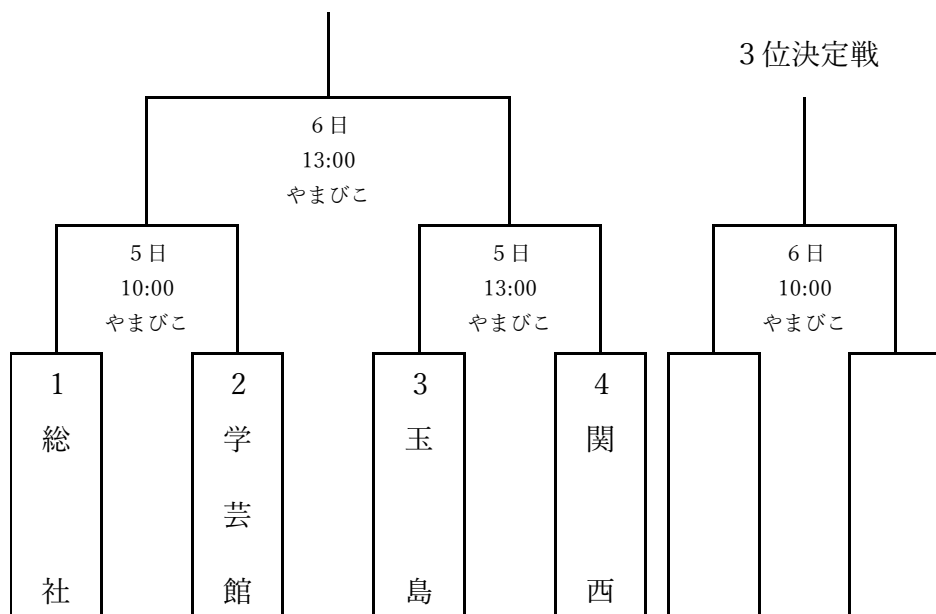

組 合 せ

若番（左側）が一塁側

(2021年4月25日に理事・代表運営委員による代理抽選で決定)