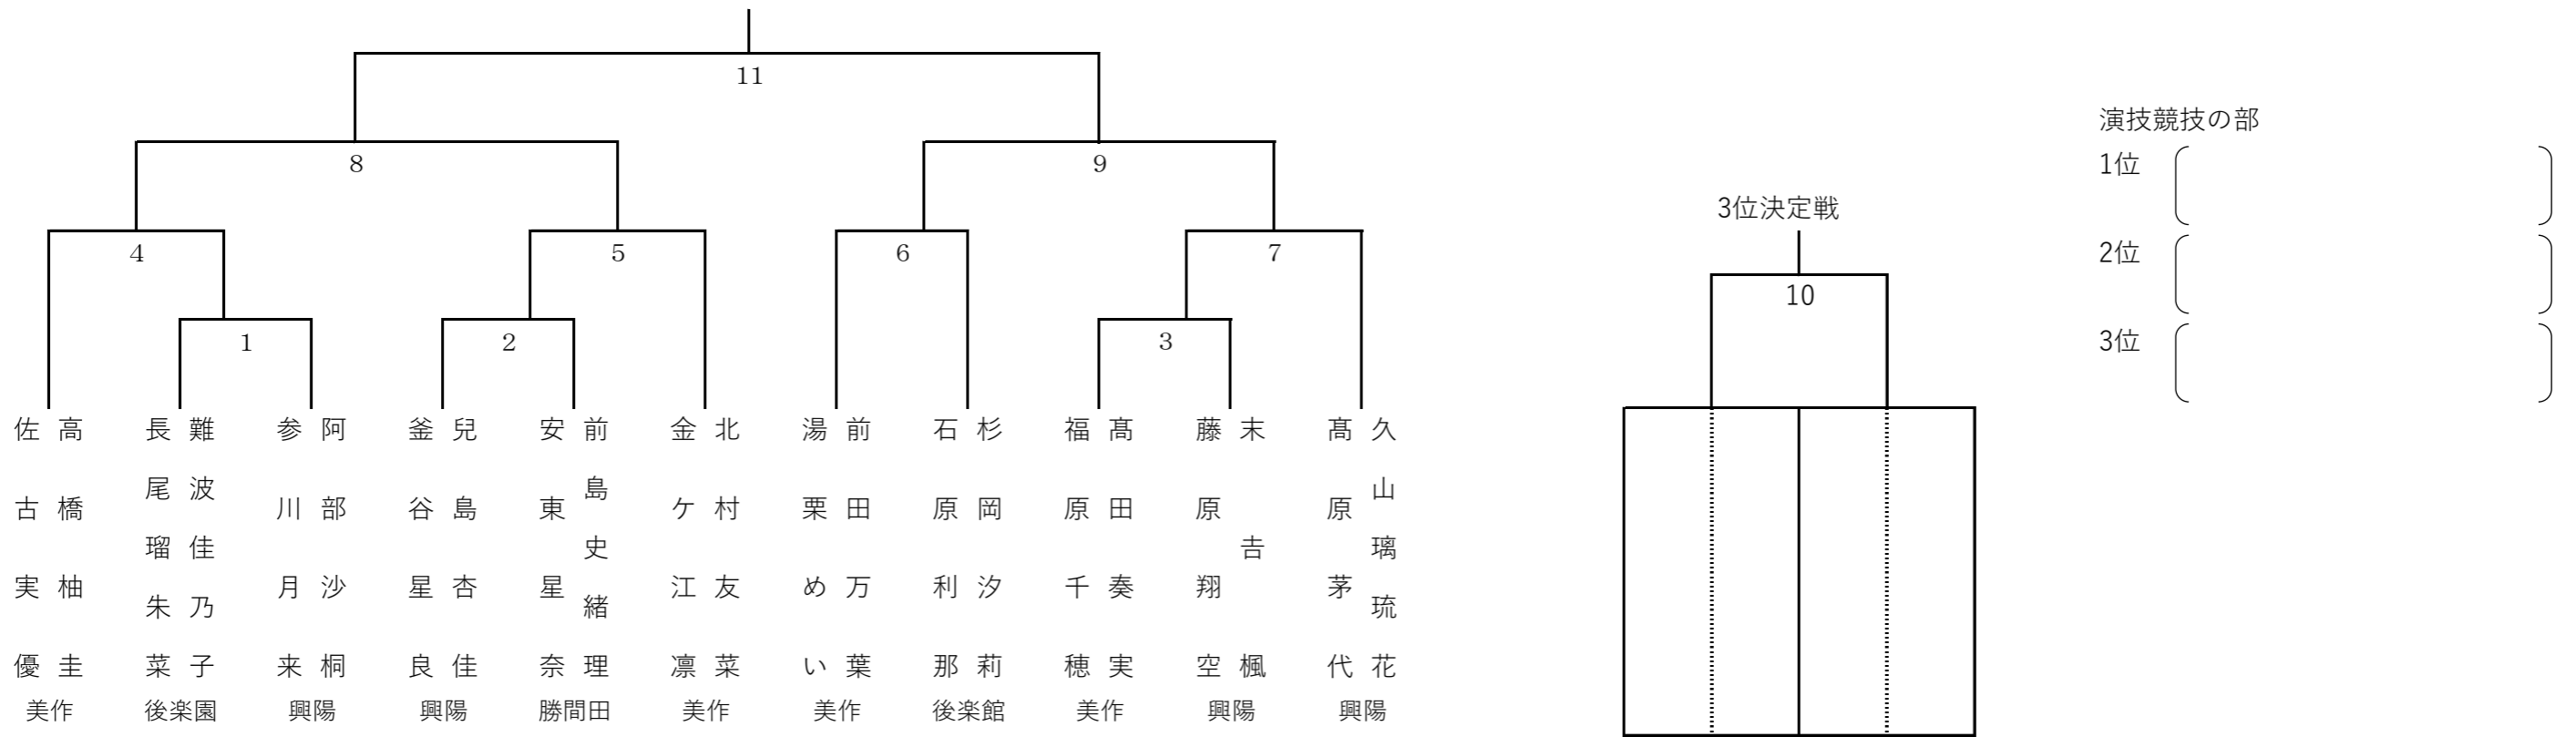

第61回岡山県高等学校総合体育大会なぎなた競技会

令和4年6月5日（日） 勝央町勤労者体育センター

<演技競技>

<個人試合・女子>

<団体試合>

	興陽	美作	後楽館	勝数	勝者数	取得本数	順位
興陽							
美作							
後楽館							
負け数							

【試合順】

- ①興陽—後楽館 ②興陽—美作 ③後楽館—美作

第1試合

	先鋒	中堅	大将	代表戦	勝者数	取得本数	勝敗
興陽							
後楽館							

第2試合

	先鋒	中堅	大将	代表戦	勝者数	取得本数	勝敗
興陽							
美作							

第3試合

	先鋒	中堅	大将	代表戦	勝者数	取得本数	勝敗
後楽館							
美作							