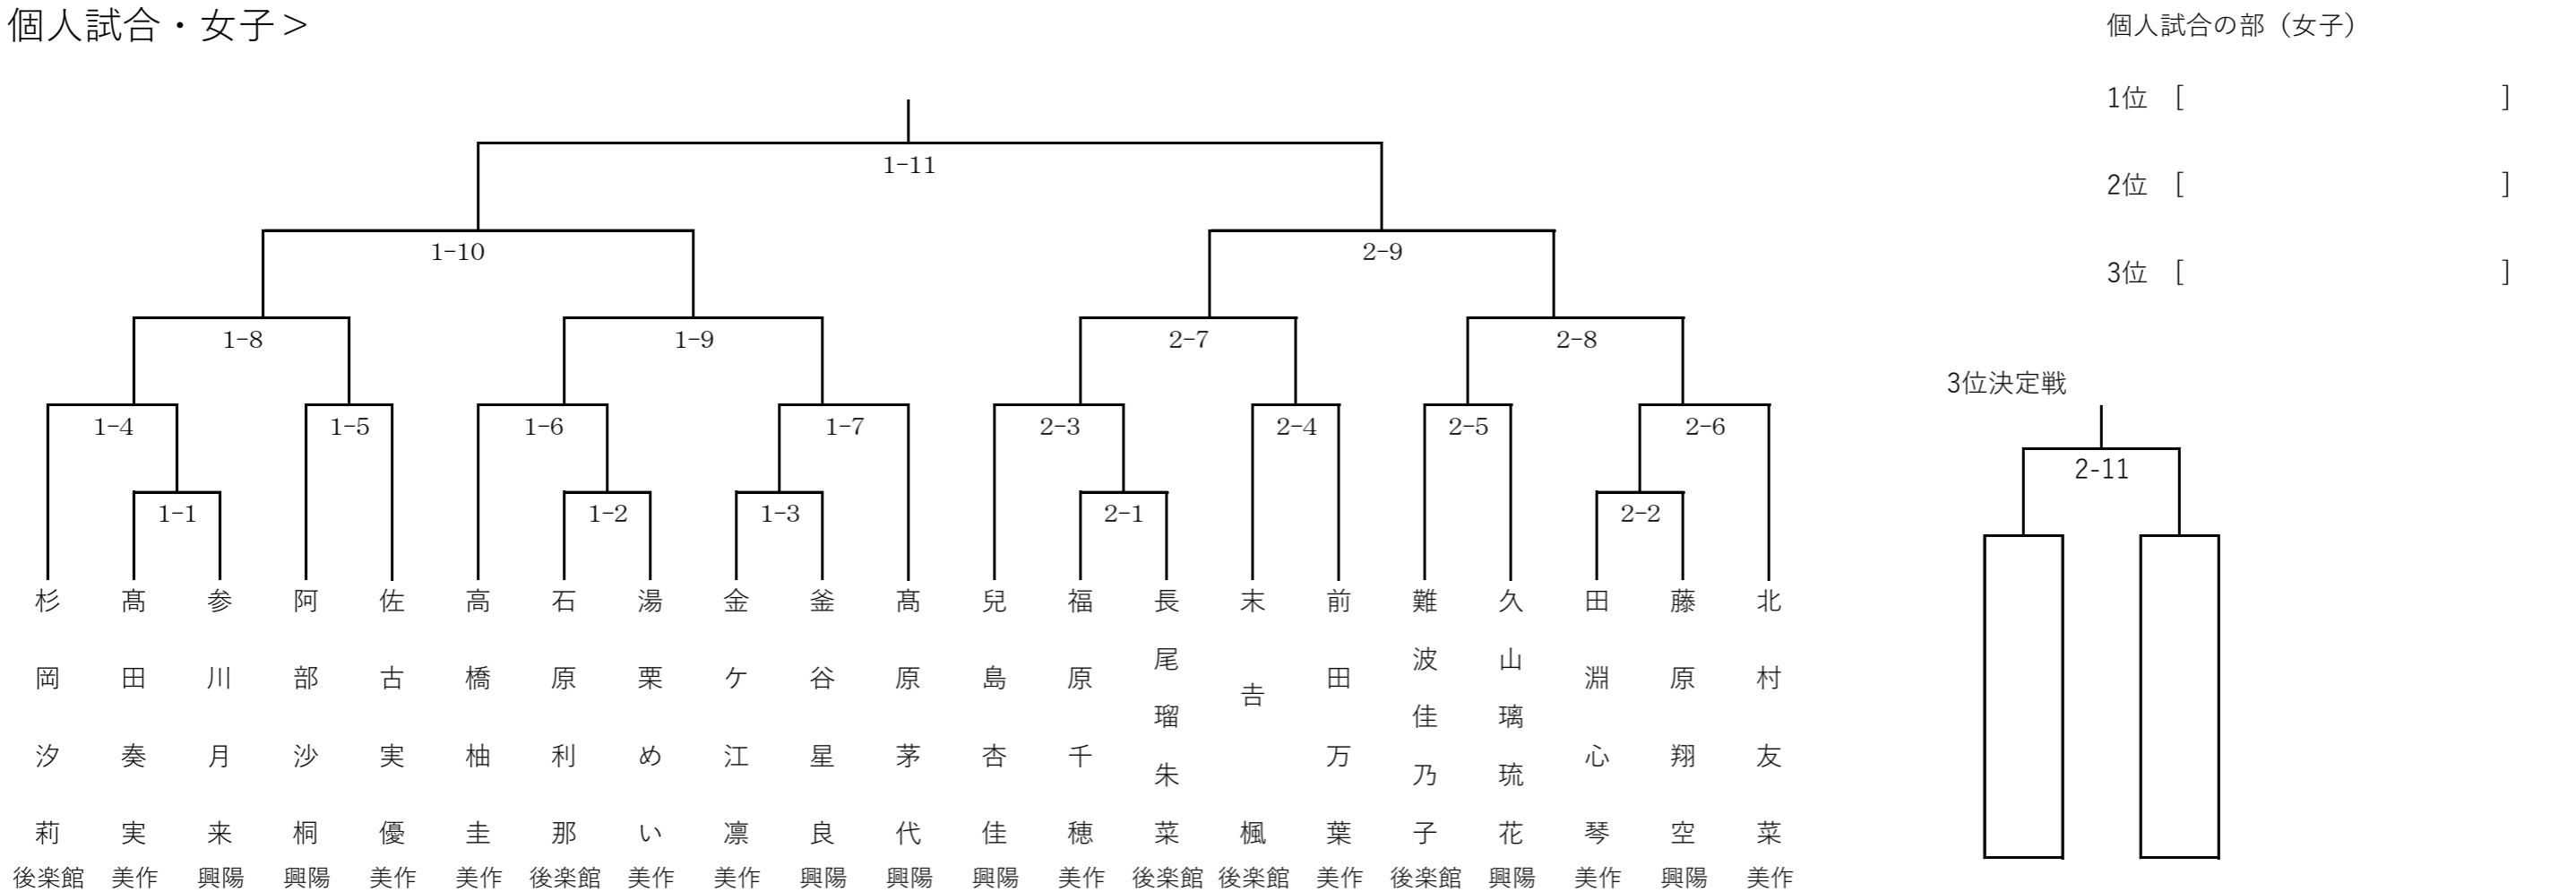

第61回岡山県高等学校総合体育大会なぎなた競技会

令和4年6月5日（日） 勝央町勤労者体育センター

<演技競技>

<個人試合・女子>

<団体試合>

	興陽	美作	後楽館	勝数	勝者数	取得本数	順位
興陽							
美作							
後楽館							
負け数							

【試合順】

- ①興陽—後楽館 ②興陽—美作 ③後楽館—美作

第1試合

	先鋒	中堅	大将	代表戦	勝者数	取得本数	勝敗
興陽							
後楽館							

第2試合

	先鋒	中堅	大将	代表戦	勝者数	取得本数	勝敗
興陽							
美作							

第3試合

	先鋒	中堅	大将	代表戦	勝者数	取得本数	勝敗
後楽館							
美作							