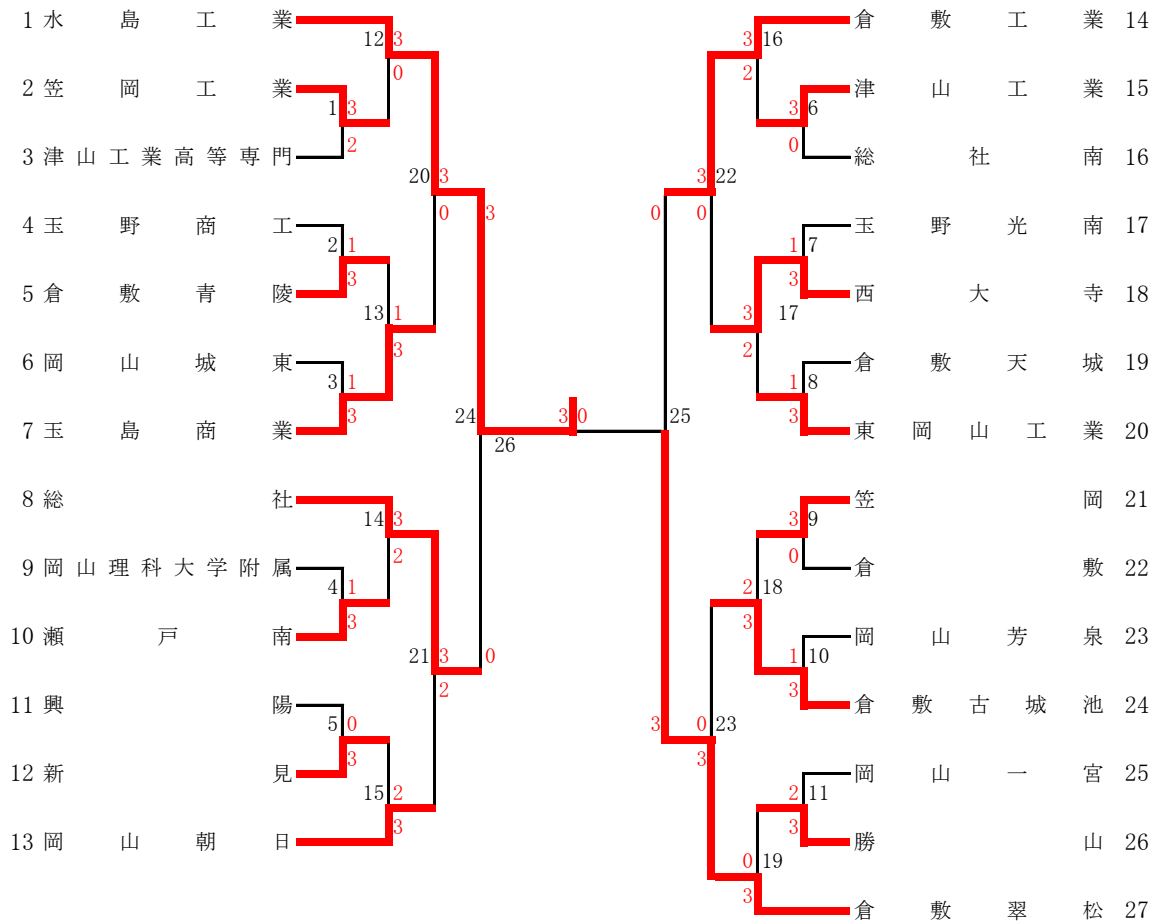

H30 県 総 体 学 校 対 抗 戦
 平 成 3 0 年 6 月 2 日 (土)
 玉 島 の 森 体 育 館

男子 学校対抗

女子 学校対抗

1	山 陽 女 子	13	3	0	倉 敷 商 業	15
2	総 社 南	1	1	3	瀬 戸 南	16
3	岡 山 学 芸 館	2	3	21	倉 敷 天 城	17
4	倉 敷 古 城 池	2	3	0	玉 野 光 南	18
5	岡 山 芳 泉	0	14	0	総 社	19
6	岡 山 後 楽 館	3	0	3	美 作	20
7	岡 山 城 東	3	0	25	笠 岡	21
8	倉 敷 南	4	3	27	倉 敷 翠 松	22
9	岡 山 朝 日	0	15	3	津 山 東	23
10	岡 山 東 商 業	5	1	1	真 庭	24
11	笠 岡 商 業	3	0	22	興 陽	25
12	倉 敷 鷺 羽	6	0	3	井 原	26
13	瀬 戸	3	16	0	勝 山	27
14	西 大 寺	0	3	26	倉 敷 中 央	28

男子ダブルス

◎決勝

優勝

◎3位決定

◎2位決定

◎5~8位決定

7・8決

女子ダブルス