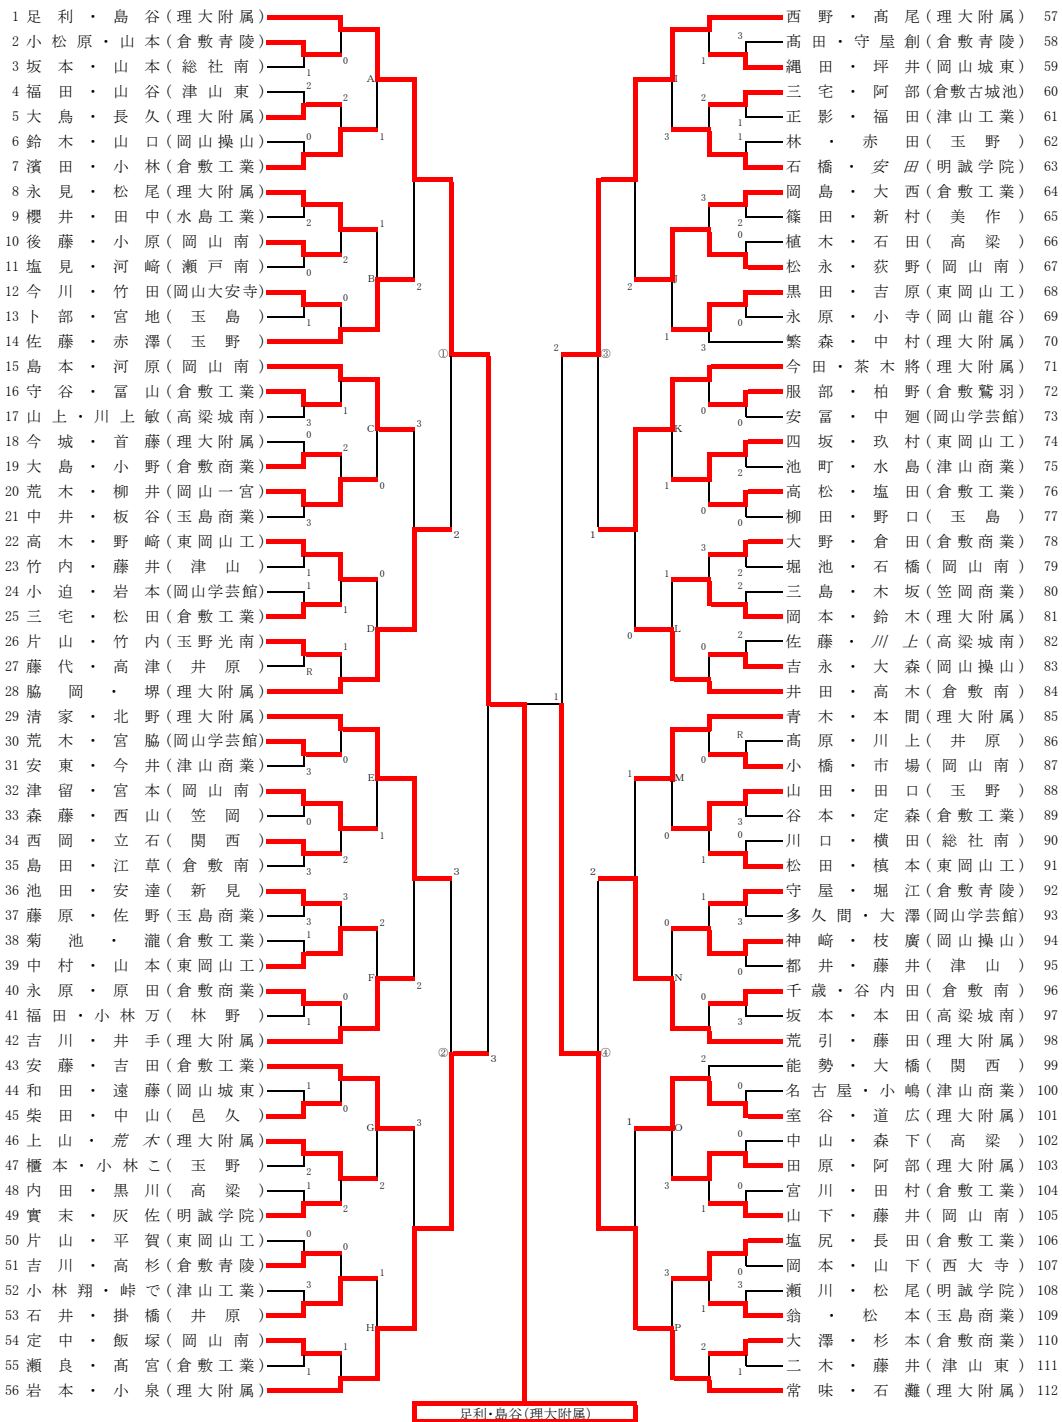

男子

インターハイ代表決定戦

女子

インターハイ代表決定戦