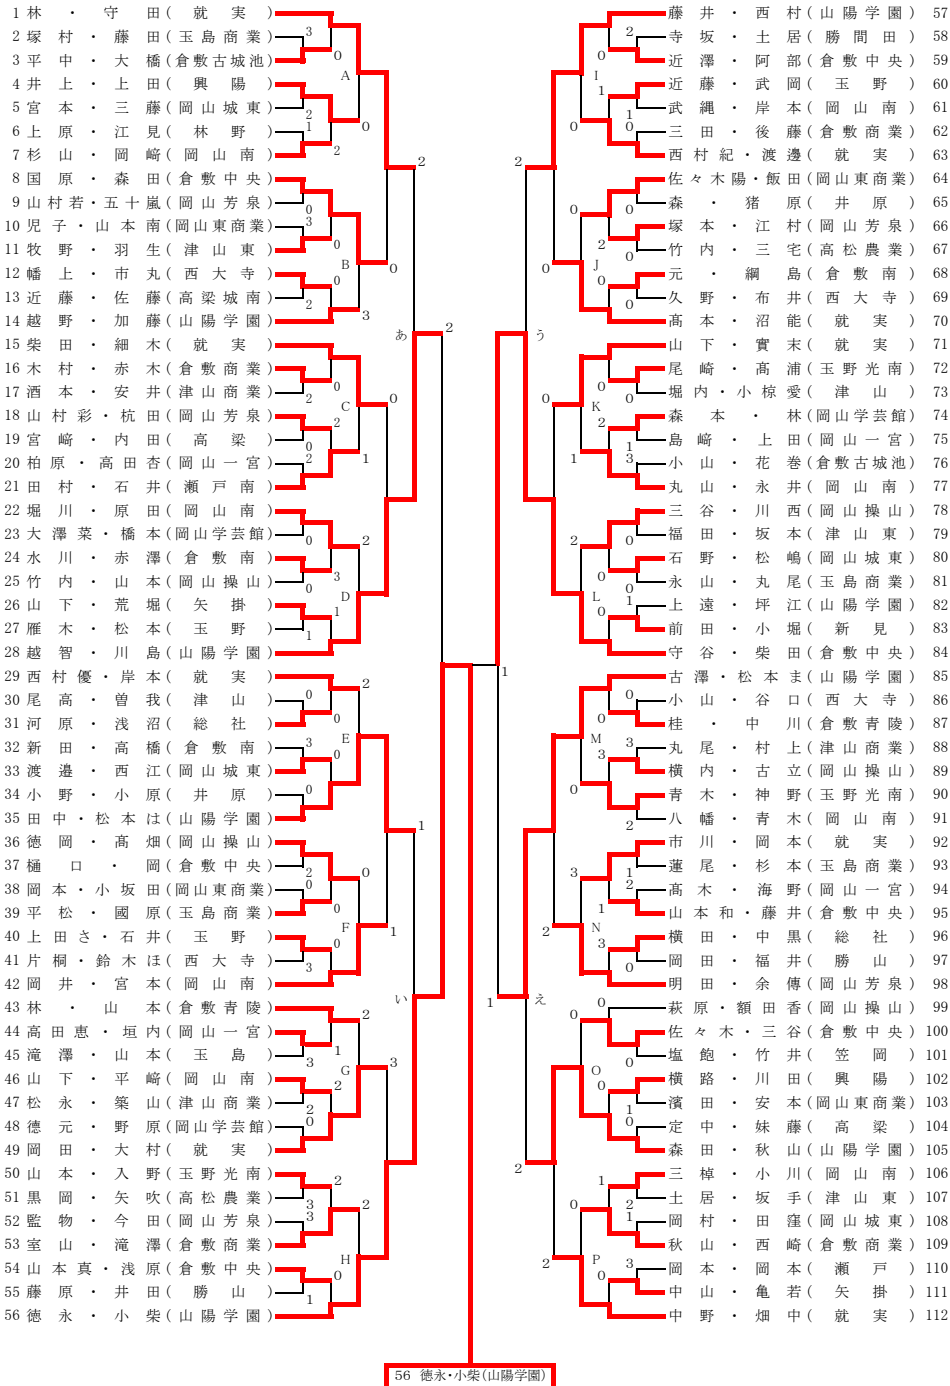

女子

<インターハイ代表決定戦>

<中国大会代表決定戦>