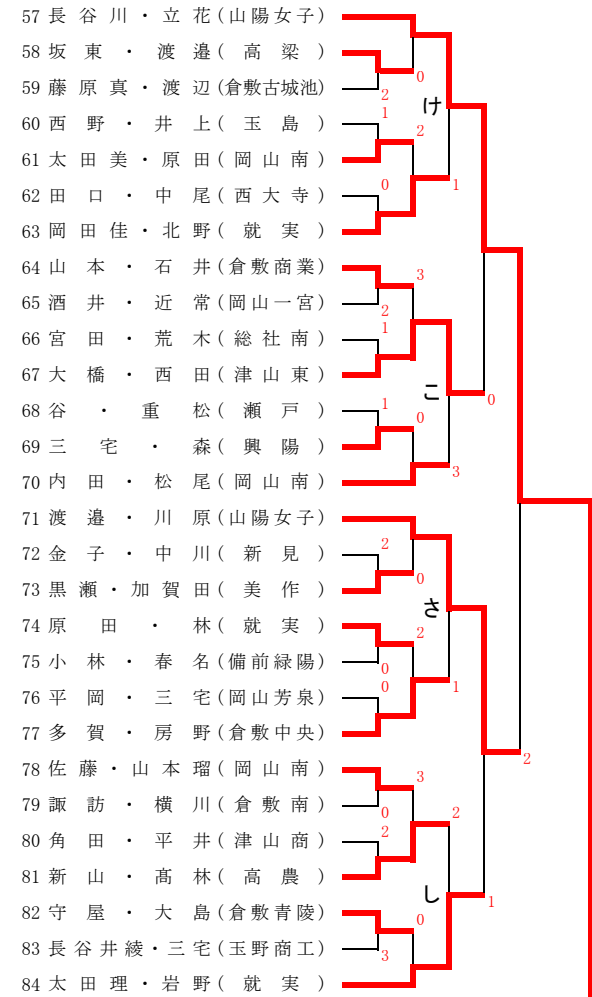

全日本・中国高等学校ソフトテニス選手権大会(個人)岡山県予選会 兼 第57回岡山県高等学校総合体育大会

平成30年 6月 9日
浦安テニスコート

男子

インターハイ出場ペア数 6ペア

中国大会出場ペア数 26ペア

中国大会敗者復活1次戦

中国大会敗者復活2次戦

全日本・中国高等学校ソフトテニス選手権大会(個人)岡山県予選会 兼 第57回岡山県高等学校総合体育大会 女子

平成30年 6月 9日
浦安テニスコート

インターハイ出場ペア数 8ペア

中国大会出場ペア数 27ペア

1 小長谷・森岡(就実)

平成30年度 全日本・中国高等学校ソフトテニス選手権大会（個人）岡山県予選会

平成30年6月9日

浦安総合文化公園

【男子】

準々決勝

中村 ・ 米澤	理大附属	④ - 1	丸山 ・ 難波	倉敷南
船越 ・ 池田	理大附属	④ - 3	井上 ・ 徳永	理大附属
河原 ・ 友田	理大附属	④ - 1	川畑 ・ 三澤	倉敷工業
野田 ・ 為藤	理大附属	④ - 2	渡邊弥 ・ 松原	岡山芳泉

準決勝

中村 ・ 米澤	理大附属	④ - R	船越 ・ 池田	理大附属
野田 ・ 為藤	理大附属	④ - 1	河原 ・ 友田	理大附属

決勝

中村 ・ 米澤	理大附属	④ - 2	野田 ・ 為藤	理大附属
---------	------	-------	---------	------

決勝

小長谷 ・ 森岡	就実	④ - 1	長谷川 ・ 立花	山陽女子
----------	----	-------	----------	------

優勝

小長谷 ・ 森岡	就実
----------	----