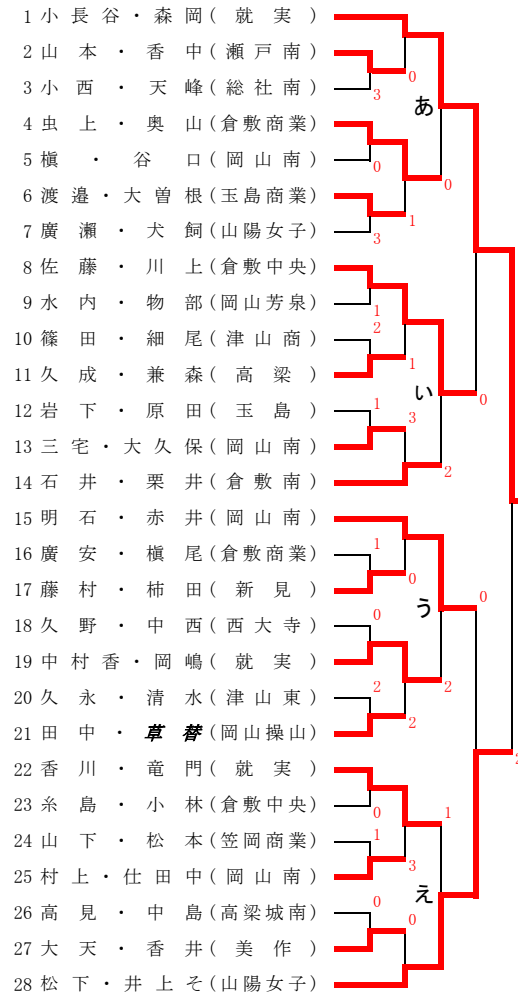

全日本・中国高等学校ソフトテニス選手権大会(個人)岡山県予選会 兼 第57回岡山県高等学校総合体育大会

平成30年 6月 9日
浦安テニスコート

男子

インターハイ出場ペア数 6ペア

中国大会出場ペア数 26ペア

中国大会敗者復活1次戦

中国大会敗者復活2次戦

全日本・中国高等学校ソフトテニス選手権大会(個人)岡山県予選会 兼 第57回岡山県高等学校総合体育大会 女子

平成30年 6月 9日
浦安テニスコート

インターハイ出場ペア数 8ペア

中国大会出場ペア数 27ペア

1 小長谷・森岡(就実)

平成30年度 全日本・中国高等学校ソフトテニス選手権大会（個人）岡山県予選会

平成30年6月9日

浦安総合文化公園

【男子】

準々決勝

中村 ・ 米澤	理大附属	④ - 1	丸山 ・ 難波	倉敷南
船越 ・ 池田	理大附属	④ - 3	井上 ・ 徳永	理大附属
河原 ・ 友田	理大附属	④ - 1	川畑 ・ 三澤	倉敷工業
野田 ・ 為藤	理大附属	④ - 2	渡邊弥 ・ 松原	岡山芳泉

準決勝

中村 ・ 米澤	理大附属	④ - R	船越 ・ 池田	理大附属
野田 ・ 為藤	理大附属	④ - 1	河原 ・ 友田	理大附属

決勝

中村 ・ 米澤	理大附属	④ - 2	野田 ・ 為藤	理大附属
---------	------	-------	---------	------

決勝

小長谷 ・ 森岡	就実	④ - 1	長谷川 ・ 立花	山陽女子
----------	----	-------	----------	------

優勝

小長谷 ・ 森岡	就実
----------	----