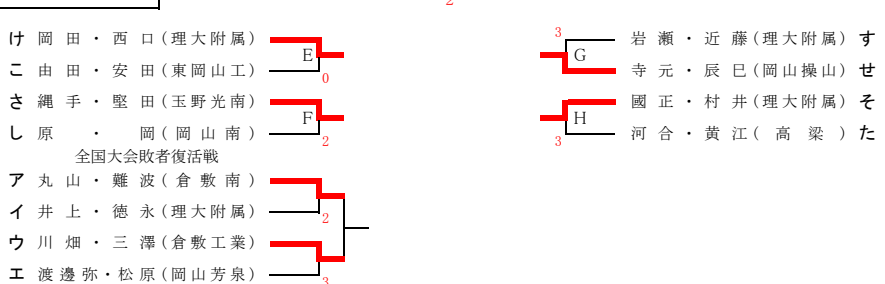

全日本・中国高等学校ソフトテニス選手権大会(個人)岡山県予選会 兼 第57回岡山県高等学校総合体育大会

平成30年 6月 9日
浦安テニスコート

男子

インターハイ出場ペア数 6ペア

中国大会出場ペア数 26ペア

中国大会敗者復活1次戦

中国大会敗者復活2次戦

全日本・中国高等学校ソフトテニス選手権大会(個人)岡山県予選会 兼 第57回岡山県高等学校総合体育大会 女子