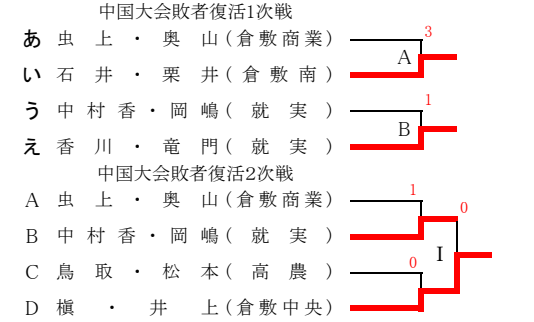

1 小長谷・森岡(就実)