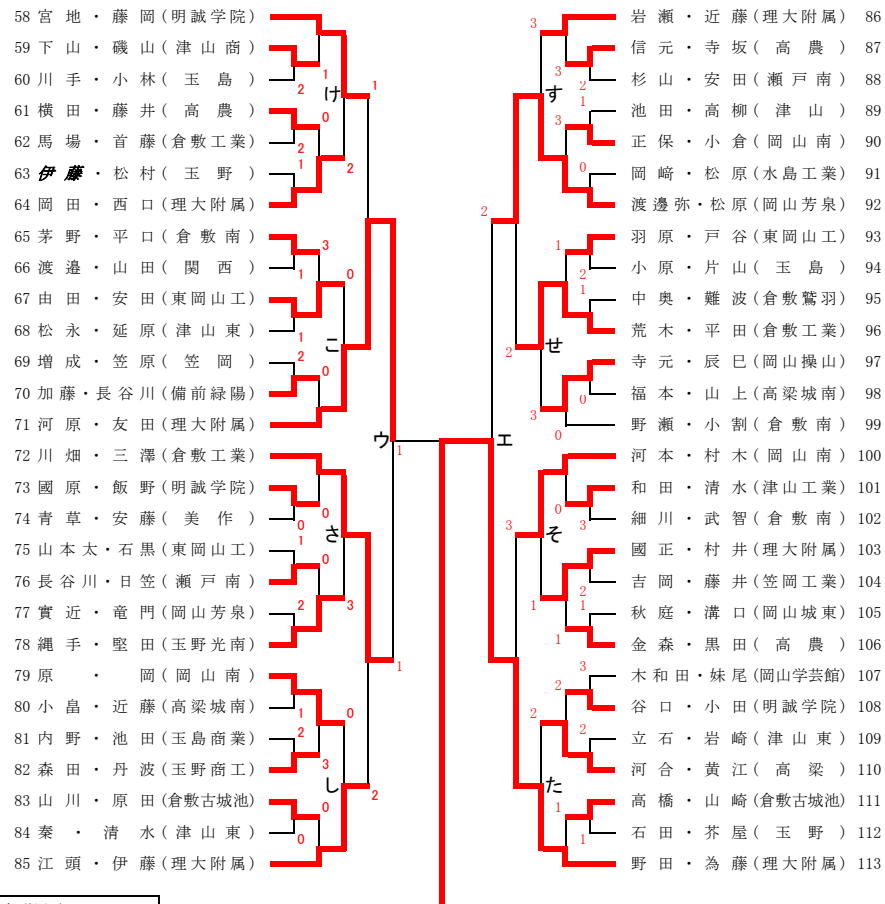

全日本・中国高等学校ソフトテニス選手権大会(個人)岡山県予選会 兼 第57回岡山県高等学校総合体育大会

平成30年 6月 9日
浦安テニスコート

男子

インターハイ出場ペア数 6ペア

中国大会出場ペア数 26ペア

中国大会敗者復活1次戦

中国大会敗者復活2次戦

全日本・中国高等学校ソフトテニス選手権大会(個人)岡山県予選会 兼 第57回岡山県高等学校総合体育大会 女子

平成30年 6月 9日
浦安テニスコート

インターハイ出場ペア数 8ペア

中国大会出場ペア数 27ペア

1 小長谷・森岡(就実)

平成30年度 全日本・中国高等学校ソフトテニス選手権大会（個人）岡山県予選会

平成30年6月9日

浦安総合文化公園

【男子】

準々決勝

中村 ・ 米澤	理大附属	④ - 1	丸山 ・ 難波	倉敷南
船越 ・ 池田	理大附属	④ - 3	井上 ・ 徳永	理大附属
河原 ・ 友田	理大附属	④ - 1	川畑 ・ 三澤	倉敷工業
野田 ・ 為藤	理大附属	④ - 2	渡邊弥 ・ 松原	岡山芳泉

準決勝

中村 ・ 米澤	理大附属	④ - R	船越 ・ 池田	理大附属
野田 ・ 為藤	理大附属	④ - 1	河原 ・ 友田	理大附属

決勝

中村 ・ 米澤	理大附属	④ - 2	野田 ・ 為藤	理大附属
---------	------	-------	---------	------