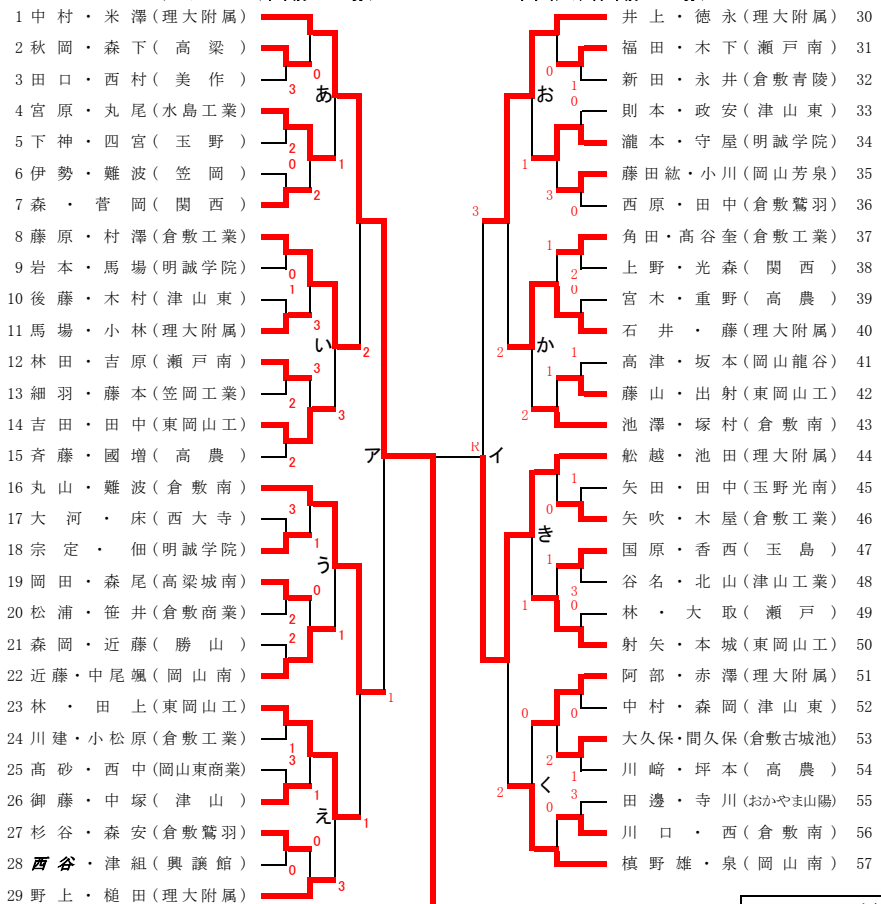

全日本・中国高等学校ソフトテニス選手権大会(個人)岡山県予選会 兼 第57回岡山県高等学校総合体育大会

平成30年 6月 9日
浦安テニスコート

男子

インターハイ出場ペア数 6ペア

中国大会出場ペア数 26ペア

中国大会敗者復活1次戦

中国大会敗者復活2次戦

全日本・中国高等学校ソフトテニス選手権大会(個人)岡山県予選会 兼 第57回岡山県高等学校総合体育大会 女子

平成30年 6月 9日
浦安テニスコート

インターハイ出場ペア数 8ペア

中国大会出場ペア数 27ペア

1 小長谷・森岡(就実)

平成30年度 全日本・中国高等学校ソフトテニス選手権大会（個人）岡山県予選会

平成30年6月9日

浦安総合文化公園

【男子】

準々決勝

中村 ・ 米澤	理大附属	④ - 1	丸山 ・ 難波	倉敷南
船越 ・ 池田	理大附属	④ - 3	井上 ・ 徳永	理大附属
河原 ・ 友田	理大附属	④ - 1	川畑 ・ 三澤	倉敷工業
野田 ・ 為藤	理大附属	④ - 2	渡邊弥 ・ 松原	岡山芳泉

準決勝

中村 ・ 米澤	理大附属	④ - R	船越 ・ 池田	理大附属
野田 ・ 為藤	理大附属	④ - 1	河原 ・ 友田	理大附属

決勝

中村 ・ 米澤	理大附属	④ - 2	野田 ・ 為藤	理大附属
---------	------	-------	---------	------