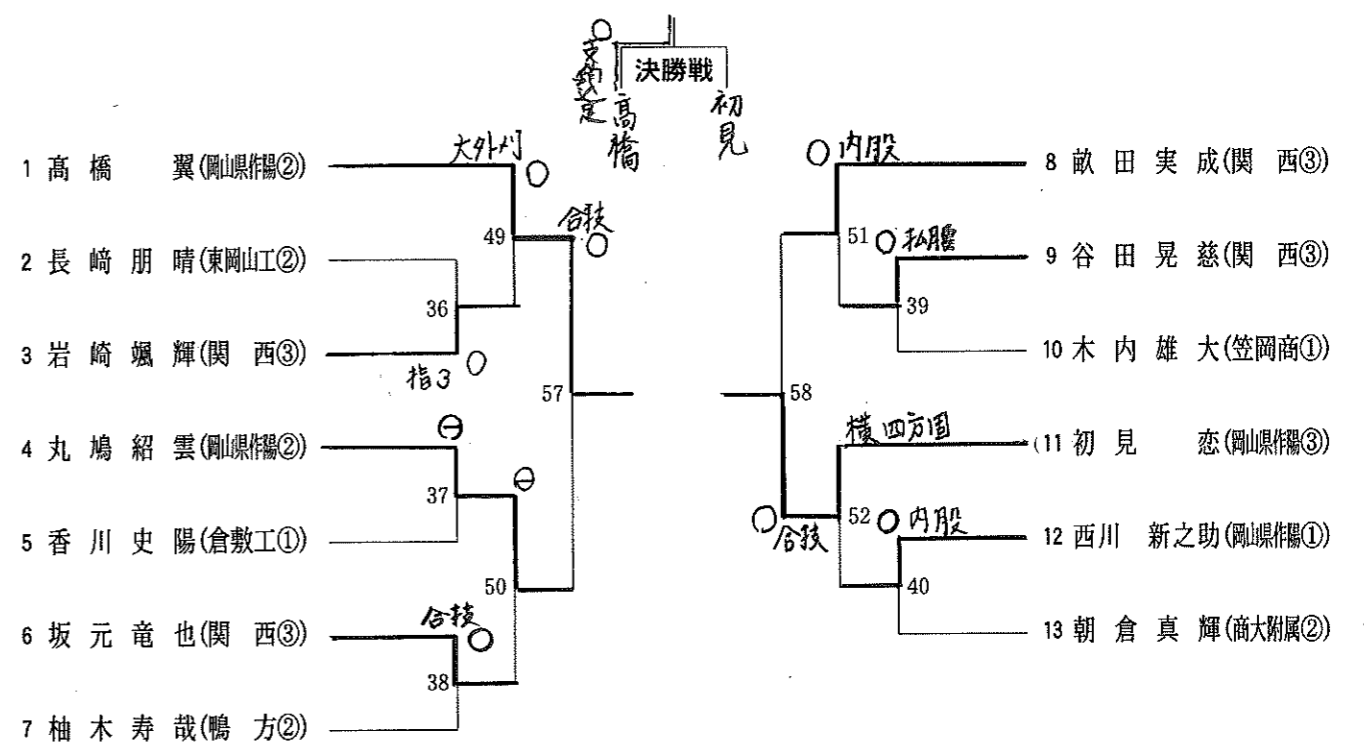

女子個人戦 78kg超級(参加選手数 2人) 第3試合場

男子個人戦 100kg超級(参加選手数 13人) 第3試合場