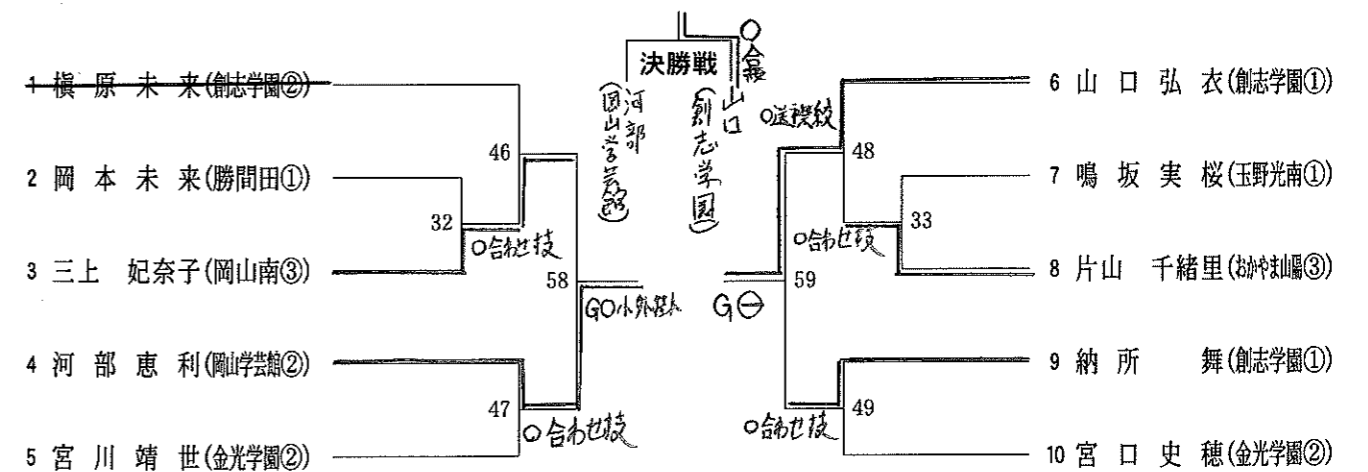

78kg級 (3名)	
1	朝倉 心暖 (創志学園) ②
2	松永 聖海 (創志学園) ①
3	金高 あゆ (おかやま山陽) ②
3	

78kg超級 (2名)	
1	大森 実乗 (理大附属) ②
2	今村 美優 (創志学園) ①
3	
3	

男子個人戦 60kg級(参加選手数 47人) 第1試合場

男子個人戦 100kg級(参加選手数 12人) 第1試合場

女子個人戦 48kg級(参加選手数 10人) 第1試合場