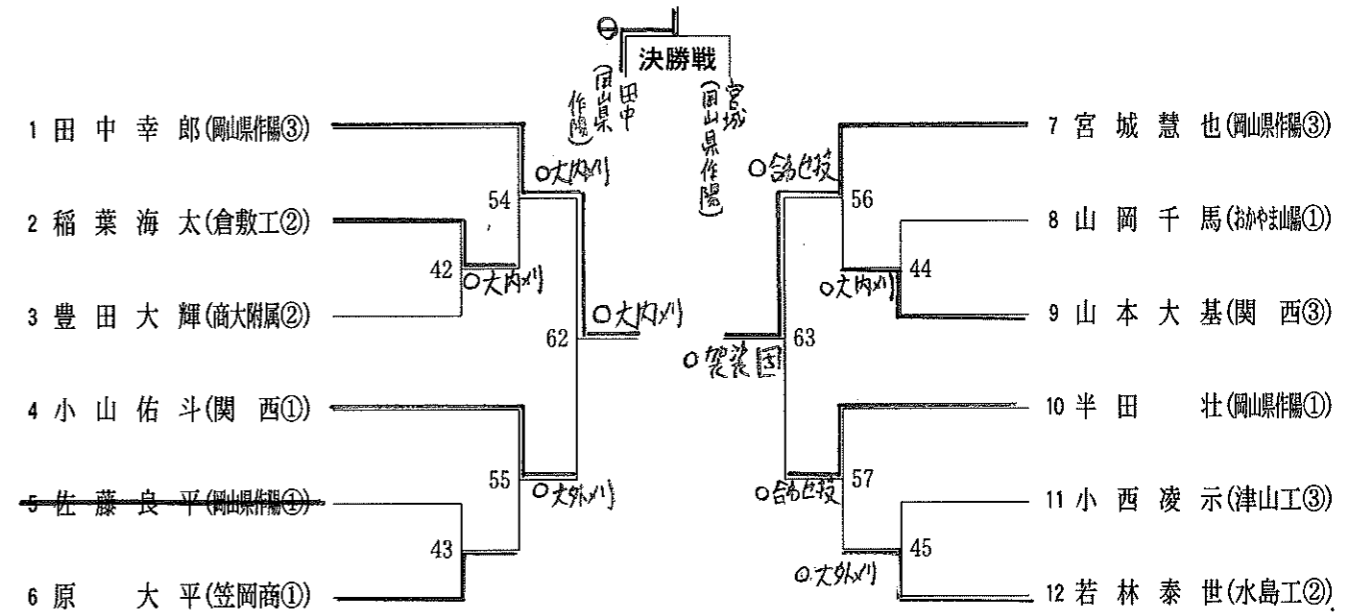

男子個人戦 100kg級(参加選手数 12人) 第1試合場