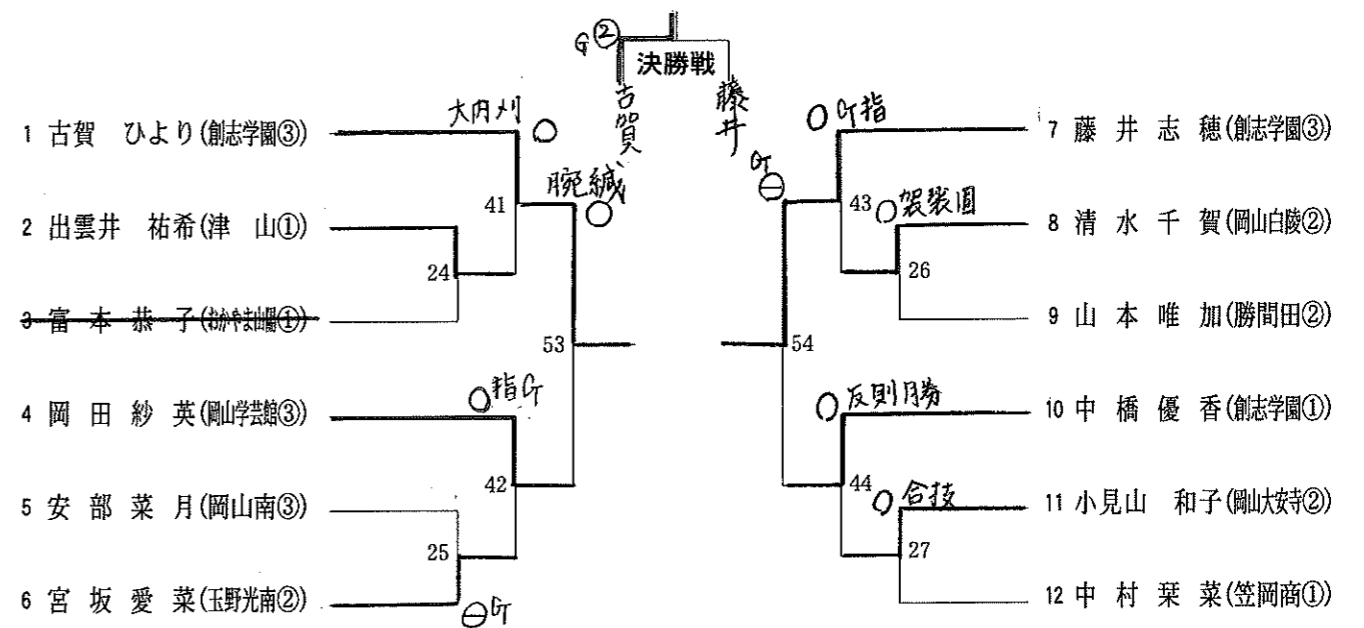

女子個人戦 57kg級(参加選手数 12人) 第3試合場