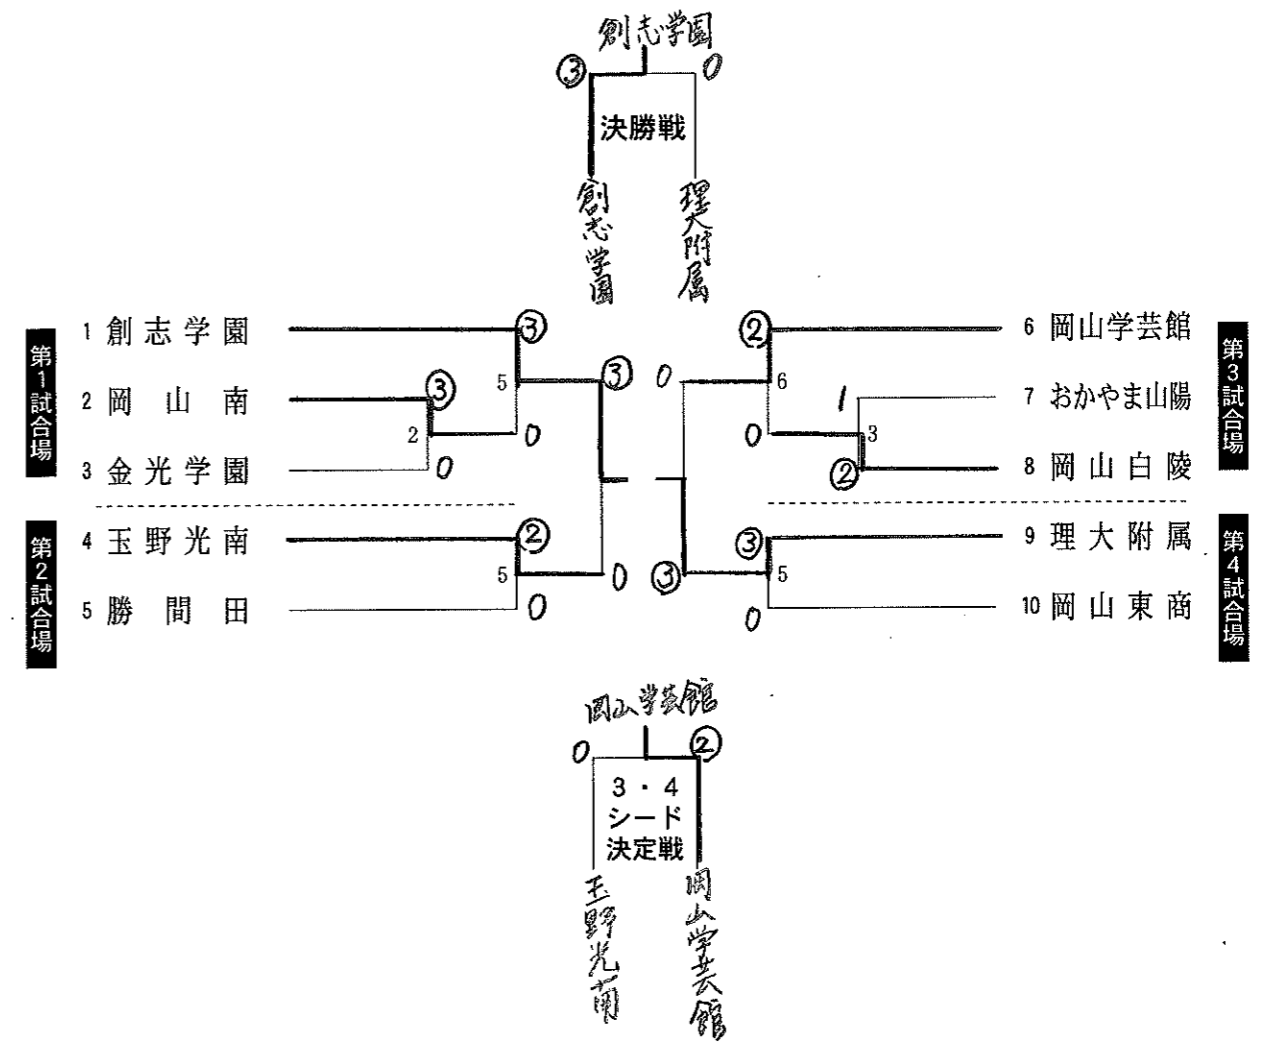

男子団体戦 (参加校 23校)

女子団体戦 (参加校 10校)

男子団体戦

- 第1位 岡山県作陽 高等学校
- 第2位 関西 高等学校
- 第3位 倉敷工業 高等学校
- 第3位 津山工業 高等学校

女子団体戦

- 第1位 創志学園 高等学校
- 第2位 理大附属 高等学校
- 第3位 岡山学芸館 高等学校
- 第3位 玉野光南 高等学校