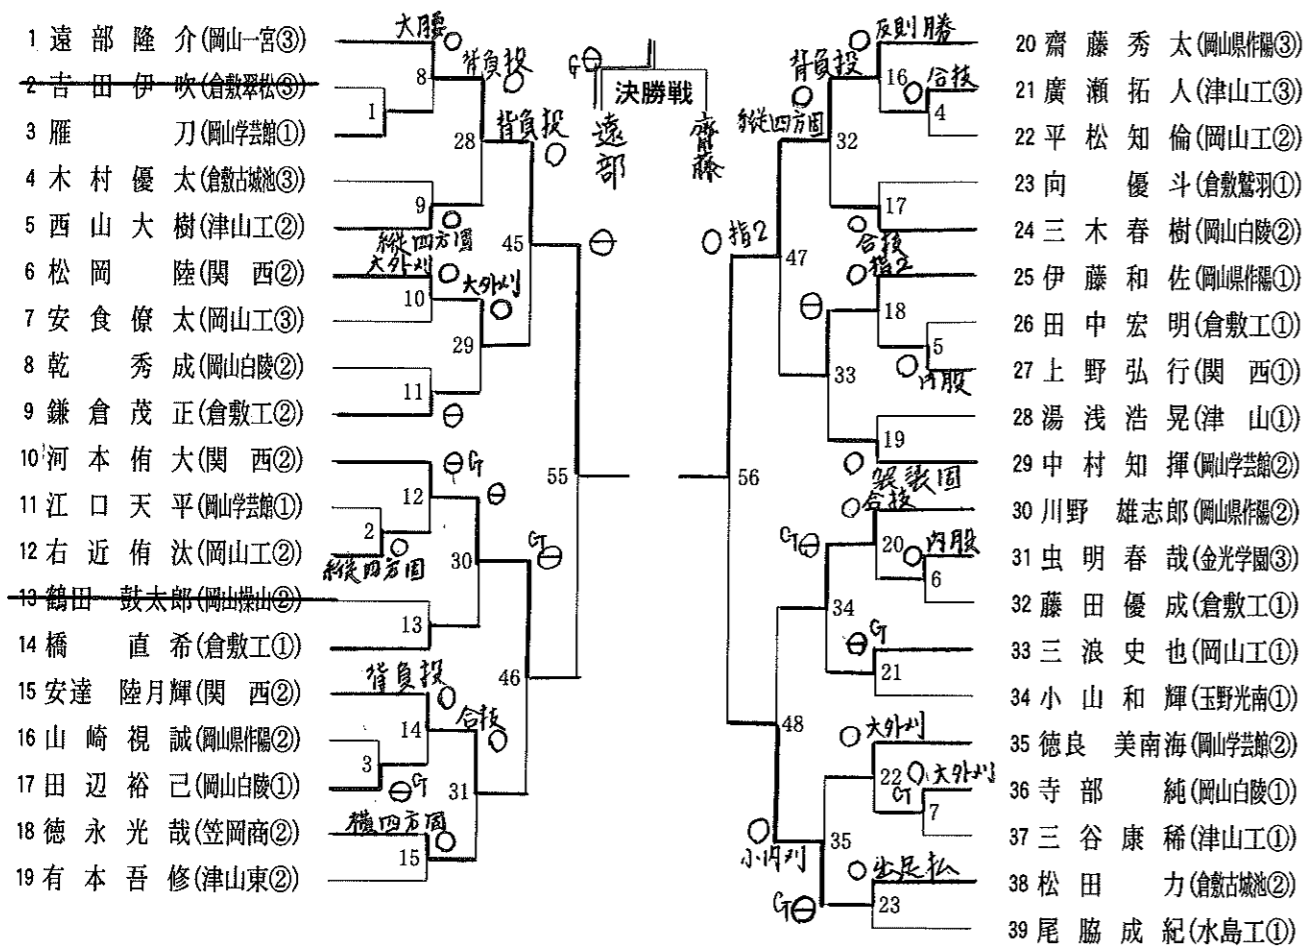

男子個人戦 73kg級(参加選手数 39人) 第3試合場