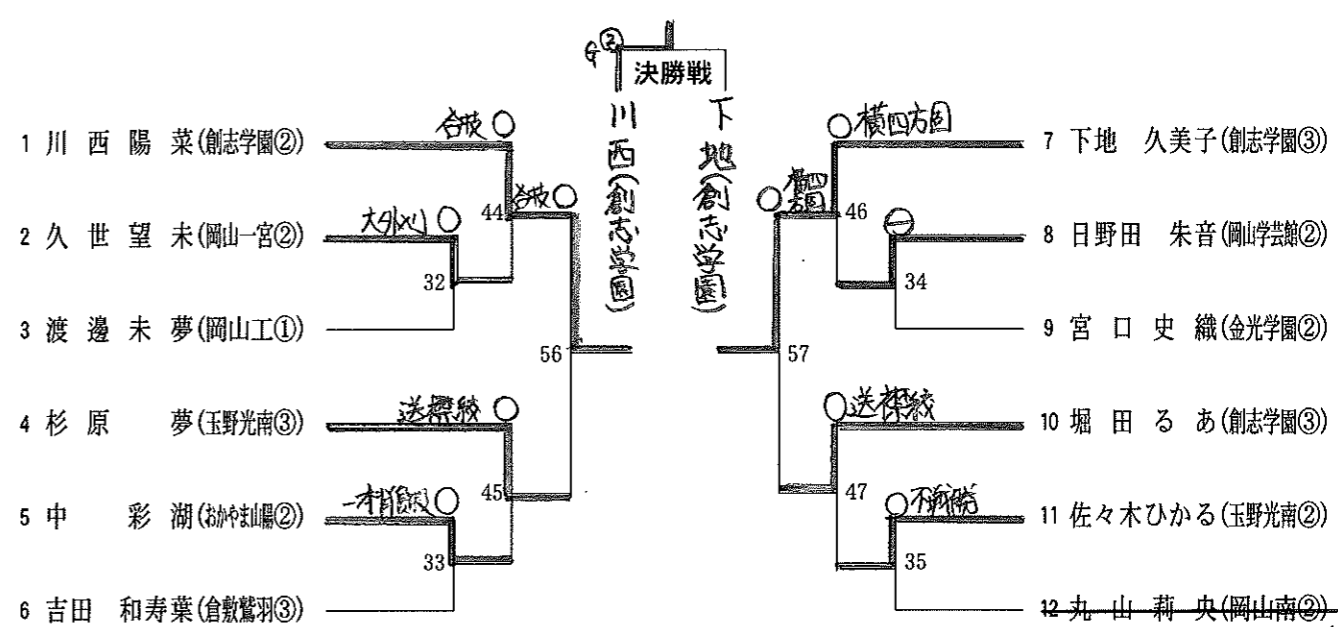

女子個人戦 52kg級(参加選手数 12人) 第2試合場