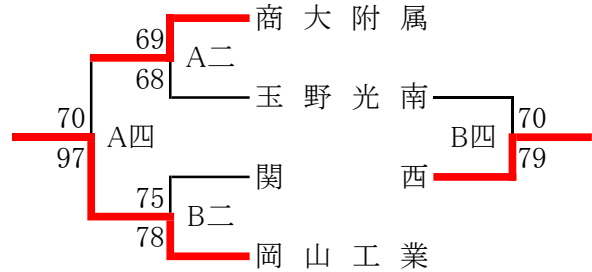

県総体代替大会【県リーグ1部・2部・3部 結果】

女子1部

男子1部

女子2部

男子2部

女子3部A

男子3部A

女子3部B

男子3部B

7/25(土) ① 9:30 ② 11:10 ③ 12:50 ④ 14:30 ⑤ 16:10

7/26(日) 一 9:30 二 11:10 三 12:50 四 14:30