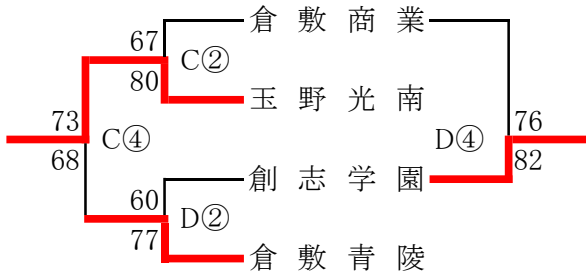

## <男子1部>

○商大附属	69	<table border="1"><tr><td>11-11</td></tr><tr><td>15-22</td></tr><tr><td>26-17</td></tr><tr><td>17-18</td></tr></table>	11-11	15-22	26-17	17-18	68	玉野光南●	●関西	75	<table border="1"><tr><td>15-20</td></tr><tr><td>22-15</td></tr><tr><td>13-20</td></tr><tr><td>25-23</td></tr></table>	15-20	22-15	13-20	25-23	78	岡山工業○
11-11																	
15-22																	
26-17																	
17-18																	
15-20																	
22-15																	
13-20																	
25-23																	
●商大附属	70	<table border="1"><tr><td>22-15</td></tr><tr><td>10-24</td></tr><tr><td>17-35</td></tr><tr><td>21-23</td></tr></table>	22-15	10-24	17-35	21-23	97	岡山工業○	●玉野光南	70	<table border="1"><tr><td>14-12</td></tr><tr><td>27-14</td></tr><tr><td>15-26</td></tr><tr><td>14-27</td></tr></table>	14-12	27-14	15-26	14-27	79	関西○
22-15																	
10-24																	
17-35																	
21-23																	
14-12																	
27-14																	
15-26																	
14-27																	

県総体代替大会【県リーグ1部・2部・3部 結果】

女子1部

男子1部

女子2部

男子2部

女子3部A

男子3部A

女子3部B