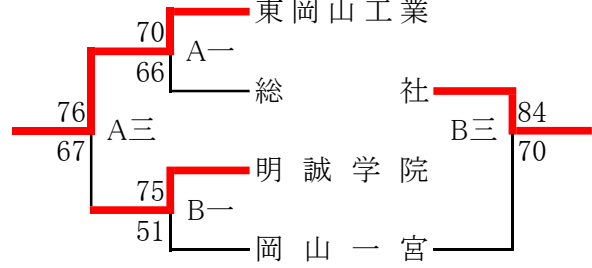

## <男子1部>

○商大附属	69	<table border="1"><tr><td>11-11</td></tr><tr><td>15-22</td></tr><tr><td>26-17</td></tr><tr><td>17-18</td></tr></table>	11-11	15-22	26-17	17-18	68	玉野光南●	●関西	75	<table border="1"><tr><td>15-20</td></tr><tr><td>22-15</td></tr><tr><td>13-20</td></tr><tr><td>25-23</td></tr></table>	15-20	22-15	13-20	25-23	78	岡山工業○
11-11																	
15-22																	
26-17																	
17-18																	
15-20																	
22-15																	
13-20																	
25-23																	
●商大附属	70	<table border="1"><tr><td>22-15</td></tr><tr><td>10-24</td></tr><tr><td>17-35</td></tr><tr><td>21-23</td></tr></table>	22-15	10-24	17-35	21-23	97	岡山工業○	●玉野光南	70	<table border="1"><tr><td>14-12</td></tr><tr><td>27-14</td></tr><tr><td>15-26</td></tr><tr><td>14-27</td></tr></table>	14-12	27-14	15-26	14-27	79	関西○
22-15																	
10-24																	
17-35																	
21-23																	
14-12																	
27-14																	
15-26																	
14-27																	

県総体代替大会【県リーグ1部・2部・3部 結果】

女子1部

男子1部

女子2部

男子2部

女子3部A

男子3部A

女子3部B