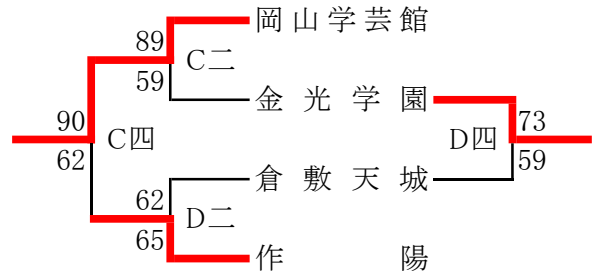

## <男子1部>

○商大附属	69	<table border="1"><tr><td>11-11</td></tr><tr><td>15-22</td></tr><tr><td>26-17</td></tr><tr><td>17-18</td></tr></table>	11-11	15-22	26-17	17-18	68	玉野光南●	●関西	75	<table border="1"><tr><td>15-20</td></tr><tr><td>22-15</td></tr><tr><td>13-20</td></tr><tr><td>25-23</td></tr></table>	15-20	22-15	13-20	25-23	78	岡山工業○
11-11																	
15-22																	
26-17																	
17-18																	
15-20																	
22-15																	
13-20																	
25-23																	
●商大附属	70	<table border="1"><tr><td>22-15</td></tr><tr><td>10-24</td></tr><tr><td>17-35</td></tr><tr><td>21-23</td></tr></table>	22-15	10-24	17-35	21-23	97	岡山工業○	●玉野光南	70	<table border="1"><tr><td>14-12</td></tr><tr><td>27-14</td></tr><tr><td>15-26</td></tr><tr><td>14-27</td></tr></table>	14-12	27-14	15-26	14-27	79	関西○
22-15																	
10-24																	
17-35																	
21-23																	
14-12																	
27-14																	
15-26																	
14-27																	

県総体代替大会【県リーグ1部・2部・3部 結果】

女子1部

男子1部

女子2部

男子2部

女子3部A

男子3部A

女子3部B