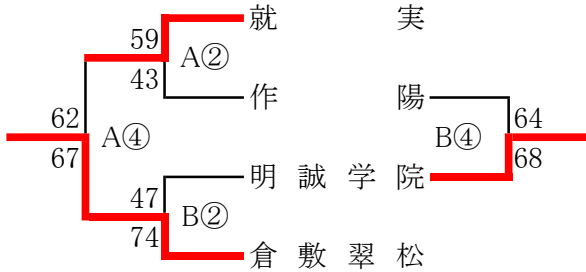

県総体代替大会【県リーグ1部・2部・3部 結果】

女子1部