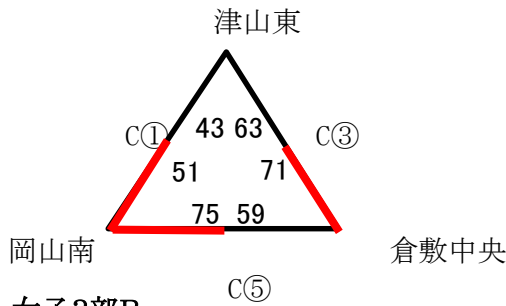

## <男子1部>

○商大附属	69	<table border="1"><tr><td>11-11</td></tr><tr><td>15-22</td></tr><tr><td>26-17</td></tr><tr><td>17-18</td></tr></table>	11-11	15-22	26-17	17-18	68	玉野光南●	●関西	75	<table border="1"><tr><td>15-20</td></tr><tr><td>22-15</td></tr><tr><td>13-20</td></tr><tr><td>25-23</td></tr></table>	15-20	22-15	13-20	25-23	78	岡山工業○
11-11																	
15-22																	
26-17																	
17-18																	
15-20																	
22-15																	
13-20																	
25-23																	
●商大附属	70	<table border="1"><tr><td>22-15</td></tr><tr><td>10-24</td></tr><tr><td>17-35</td></tr><tr><td>21-23</td></tr></table>	22-15	10-24	17-35	21-23	97	岡山工業○	●玉野光南	70	<table border="1"><tr><td>14-12</td></tr><tr><td>27-14</td></tr><tr><td>15-26</td></tr><tr><td>14-27</td></tr></table>	14-12	27-14	15-26	14-27	79	関西○
22-15																	
10-24																	
17-35																	
21-23																	
14-12																	
27-14																	
15-26																	
14-27																	

県総体代替大会【県リーグ1部・2部・3部 結果】

女子1部

男子1部

女子2部

男子2部

女子3部A

男子3部A

女子3部B