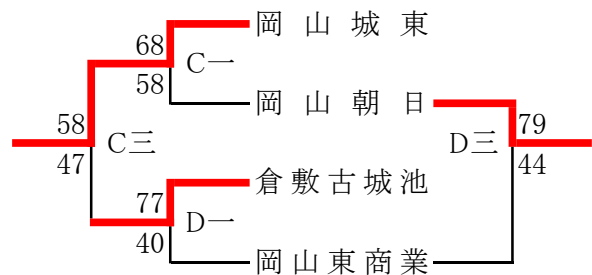

男子3部B

7/25(土) ① 9:30 ② 11:10 ③ 12:50 ④ 14:30 ⑤ 16:10

7/26(日) 一 9:30 二 11:10 三 12:50 四 14:30