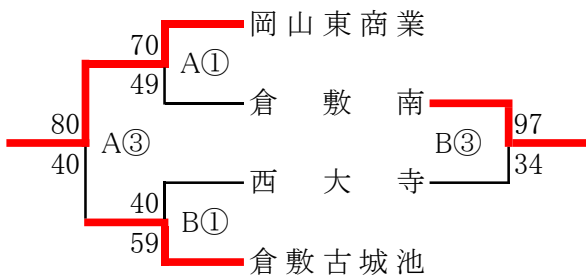

## <男子1部>

○商大附属	69	<table border="1"><tr><td>11-11</td></tr><tr><td>15-22</td></tr><tr><td>26-17</td></tr><tr><td>17-18</td></tr></table>	11-11	15-22	26-17	17-18	68	玉野光南●	●関西	75	<table border="1"><tr><td>15-20</td></tr><tr><td>22-15</td></tr><tr><td>13-20</td></tr><tr><td>25-23</td></tr></table>	15-20	22-15	13-20	25-23	78	岡山工業○
11-11																	
15-22																	
26-17																	
17-18																	
15-20																	
22-15																	
13-20																	
25-23																	
●商大附属	70	<table border="1"><tr><td>22-15</td></tr><tr><td>10-24</td></tr><tr><td>17-35</td></tr><tr><td>21-23</td></tr></table>	22-15	10-24	17-35	21-23	97	岡山工業○	●玉野光南	70	<table border="1"><tr><td>14-12</td></tr><tr><td>27-14</td></tr><tr><td>15-26</td></tr><tr><td>14-27</td></tr></table>	14-12	27-14	15-26	14-27	79	関西○
22-15																	
10-24																	
17-35																	
21-23																	
14-12																	
27-14																	
15-26																	
14-27																	

県総体代替大会【県リーグ1部・2部・3部 結果】

女子1部

男子1部

女子2部

男子2部

女子3部A

男子3部A

女子3部B