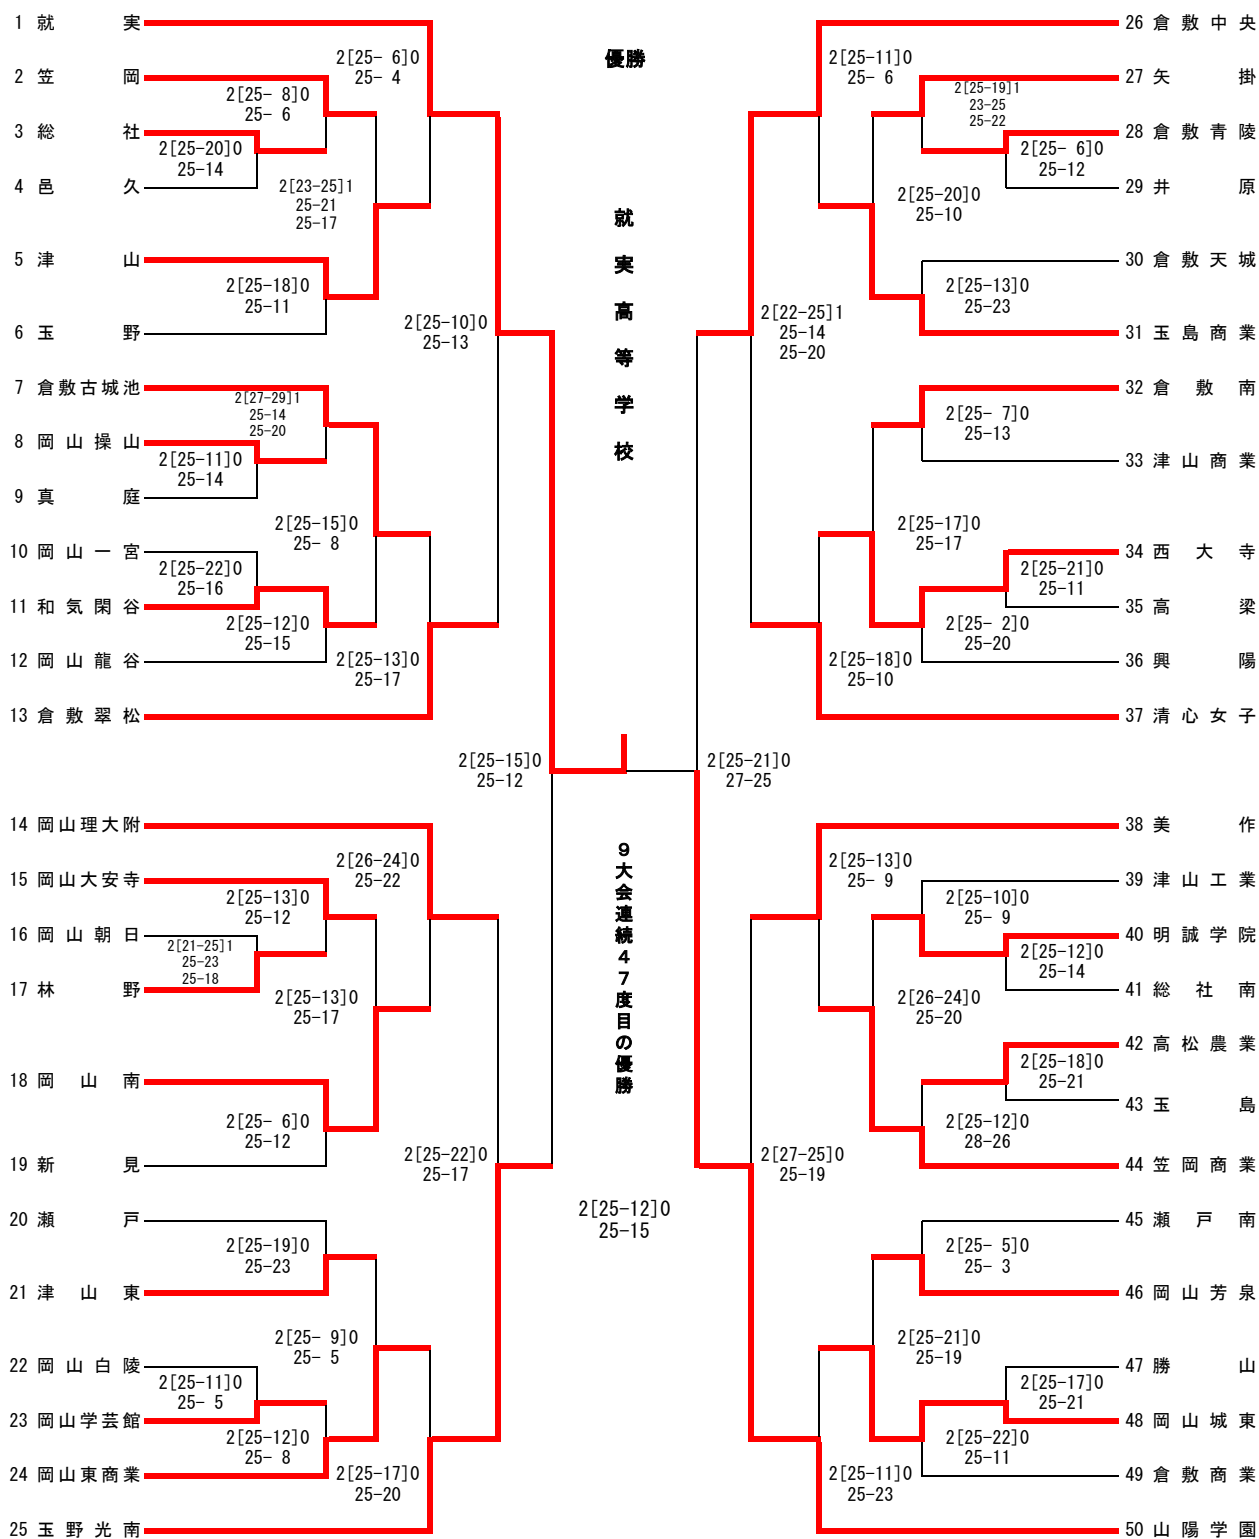

令和5年度全国高等学校総合体育大会（バレーボール競技）岡山県予選会  
兼 第62回岡山県高等学校総合体育大会（バレーボール競技） 組合せ表

注1、――、-・-は、第1日目の試合を、――は、第2日目の試合を示す。  
注2、第1日～第3日の第1試合の補助員は第2試合の該当チームが行う。  
注3、各会場の開館時刻や試合設定時刻は別紙参照

		練習開始	プロトコル	競技開始	男子	女子
第1日	―― -・-	6月3日(土)	8:50	9:19	9:30	倉敷古城池高校 倉敷中央高校 玉島高校
第2日	――	6月4日(日)	8:50	9:19	9:30	倉敷南高校 倉敷商業高校
第3日	――	6月10日(土)	8:50	9:19	9:30	笠岡市民体育センター
			9:20	9:49	10:00	和気町体育館
第4日	――	6月11日(日)	9:00	9:49	10:00	笠岡総合体育館（男女とも）

〈男子組合せ〉

第1日	第2日	第3日	第4日	第3日	第2日	第1日
(2～10)	(A1～A4)	(A①～A③)	第4日	(B①～B③)	(C1～C4)	(23～30)
倉敷南高校 体育館	倉敷南高校 体育館	9:19 <sup>*</sup> プロトコル 9:30競技開始	9:49 <sup>*</sup> プロトコル 10:00競技開始	9:19 <sup>*</sup> プロトコル 9:30競技開始	倉敷商業高校 体育館	倉敷南高校 体育館
(13～20)	(B1～B4)	笠岡市民 体育センター	笠岡総合 体育館	笠岡市民 体育センター	(D1～D4)	(33～40)
水島工業高校 体育館	倉敷商業高校 体育館				倉敷南高校 体育館	水島工業高校 体育館
9:19 <sup>*</sup> プロトコル 9:30競技開始	9:19 <sup>*</sup> プロトコル 9:30競技開始				9:19 <sup>*</sup> プロトコル 9:30競技開始	9:19 <sup>*</sup> プロトコル 9:30競技開始

〈女子組合せ〉

第1日	第1日	第2日	第3日	第4日	第3日	第2日	第1日	第1日
(2~6) 倉敷中央高校 体育館	(7~12) (15~19)	(A1~A4) 倉敷中央高校 体育館	(A①~A③)	笠岡総合 体育館	(B①~B③)	(C1~C4) 玉島高校 体育館	(39~49)	(27~36)
(20~24) 玉島高校 体育館	倉敷古城池 体育館	(B1~B4) 玉島高校 体育館	和気町 体育館	笠岡総合 体育館	和気町 体育館	(D1~D4) 倉敷中央高校 体育館	玉島高校 体育館	倉敷中央高校 体育館
9:19* トコル	9:19* トコル	9:19* トコル	9:49* トコル	9:49* トコル	9:49* トコル	9:19* トコル	9:19* トコル	9:19* トコル
9:30競技開始	9:30競技開始	9:30競技開始	10:00競技開始	10:00競技開始	10:00競技開始	9:30競技開始	9:30競技開始	9:30競技開始