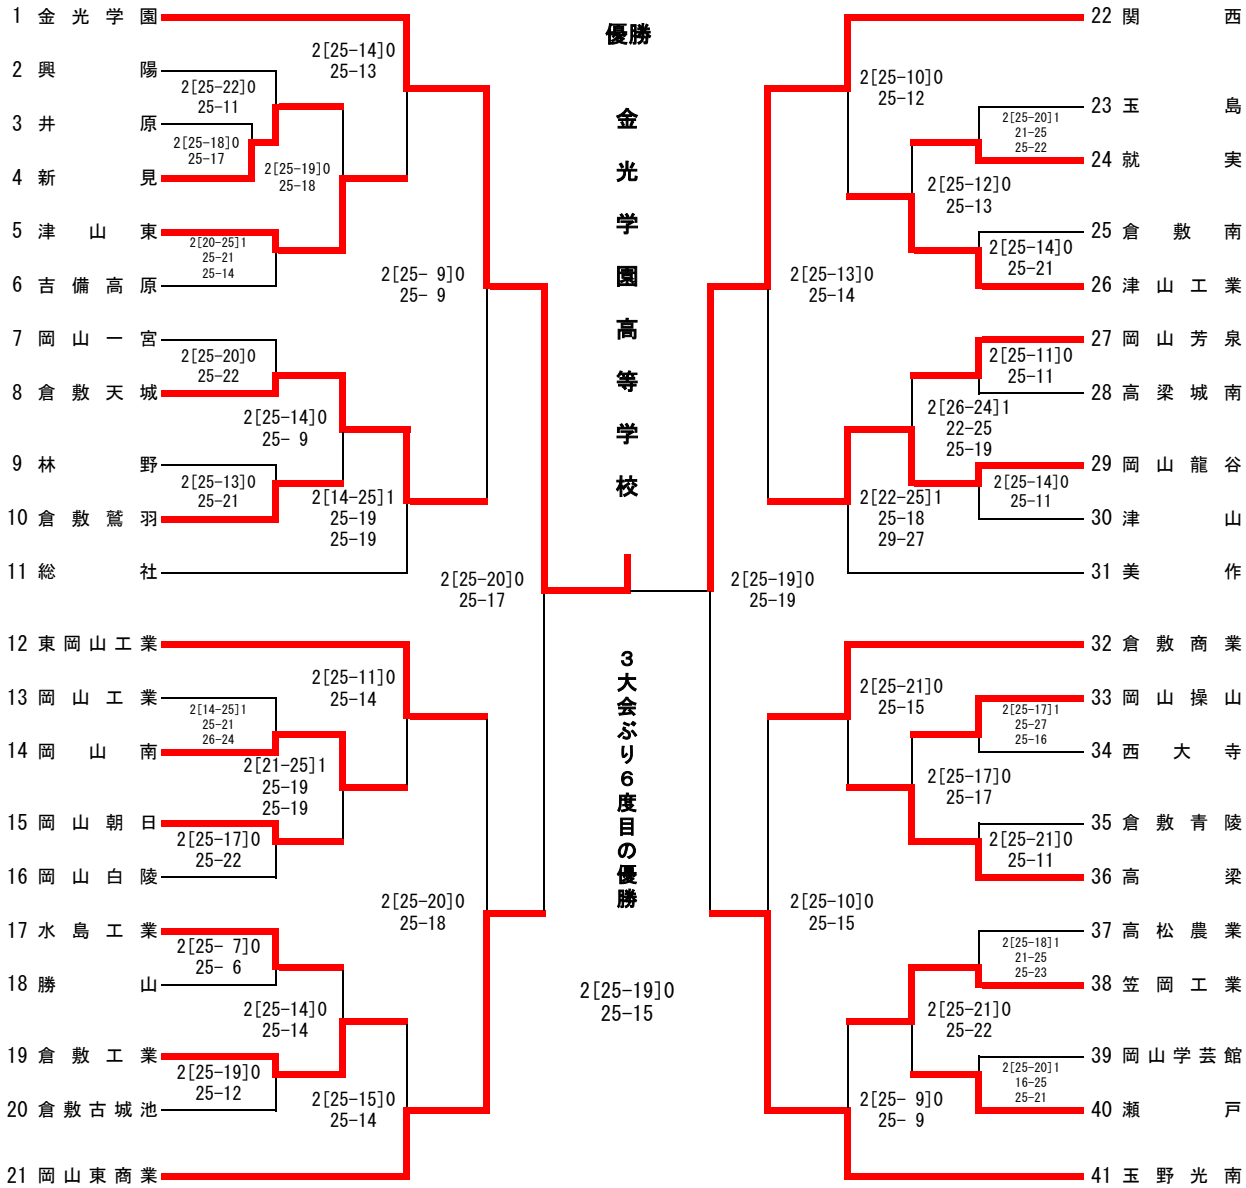

令和5年度全国高等学校総合体育大会（バレーボール競技）岡山県予選会  
兼 第62回岡山県高等学校総合体育大会（バレーボール競技） 組合せ表

注1、――、-・-は、第1日目の試合を、――は、第2日目の試合を示す。  
注2、第1日～第3日の第1試合の補助員は第2試合の該当チームが行う。  
注3、各会場の開館時刻や試合設定時刻は別紙参照

		練習開始	プロトコル	競技開始	男子	女子
第1日	―― -・-	6月3日(土)	8:50	9:19	9:30	倉敷古城池高校 倉敷中央高校 玉島高校
第2日	――	6月4日(日)	8:50	9:19	9:30	倉敷南高校 倉敷商業高校
第3日	――	6月10日(土)	8:50	9:19	9:30	笠岡市民体育センター
			9:20	9:49	10:00	和気町体育館
第4日	――	6月11日(日)	9:00	9:49	10:00	笠岡総合体育館（男女とも）

〈男子組合せ〉

第1日	第2日	第3日	第4日	第3日	第2日	第1日
(2～10)	(A1～A4)	(A①～A③)	第4日	(B①～B③)	(C1～C4)	(23～30)
倉敷南高校 体育館	倉敷南高校 体育館	9:19 <sup>*</sup> プロトコル 9:30競技開始	9:49 <sup>*</sup> プロトコル 10:00競技開始	9:19 <sup>*</sup> プロトコル 9:30競技開始	倉敷商業高校 体育館	倉敷南高校 体育館
(13～20)	(B1～B4)	笠岡市民 体育センター	笠岡総合 体育館	笠岡市民 体育センター	(D1～D4)	(33～40)
水島工業高校 体育館	倉敷商業高校 体育館				倉敷南高校 体育館	水島工業高校 体育館
9:19 <sup>*</sup> プロトコル 9:30競技開始	9:19 <sup>*</sup> プロトコル 9:30競技開始				9:19 <sup>*</sup> プロトコル 9:30競技開始	9:19 <sup>*</sup> プロトコル 9:30競技開始

〈女子組合せ〉

第1日	第1日	第2日	第3日	第4日	第3日	第2日	第1日	第1日
(2~6) 倉敷中央高校 体育館	(7~12) (15~19)	(A1~A4) 倉敷中央高校 体育館	(A①~A③)	笠岡総合 体育館	(B①~B③)	(C1~C4) 玉島高校 体育館	(39~49)	(27~36)
(20~24) 玉島高校 体育館	倉敷古城池 体育館	(B1~B4) 玉島高校 体育館	和気町 体育館	笠岡総合 体育館	和気町 体育館	(D1~D4) 倉敷中央高校 体育館	玉島高校 体育館	倉敷中央高校 体育館
9:19* トコル	9:19* トコル	9:19* トコル	9:49* トコル	9:49* トコル	9:49* トコル	9:19* トコル	9:19* トコル	9:19* トコル
9:30競技開始	9:30競技開始	9:30競技開始	10:00競技開始	10:00競技開始	10:00競技開始	9:30競技開始	9:30競技開始	9:30競技開始