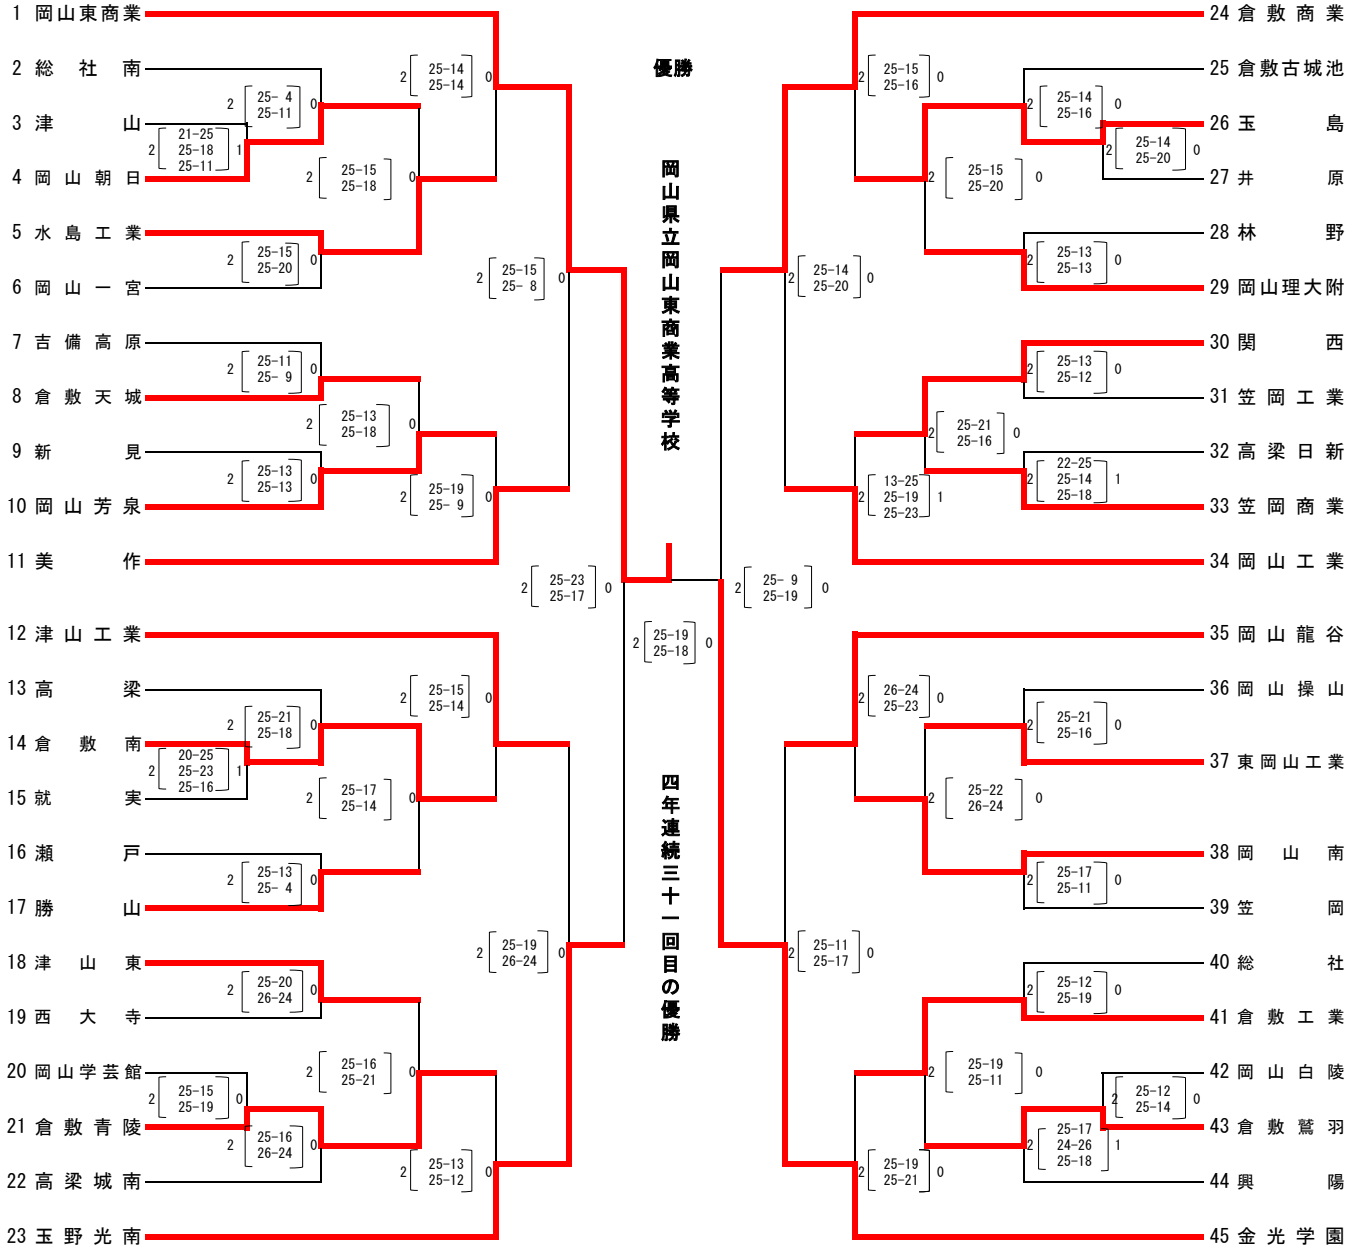

平成30年度全国高等学校総合体育大会（バレーボール競技）岡山県予選会  
兼 第57回岡山県高等学校総合体育大会（バレーボール競技）組合せ表

注1, — は、第1日目の試合を、— は、第2日目の試合を示す。  
注2, 第1日、第2日、第3日の第1試合目の補助員は第3試合の該当チームが行う。  
注3, 各会場の開館は、開始式の1時間前とする。（但し、第4日目は9:00開館）

	開始式	フットコル	競技開始	男子	女子
第1日 —	6月 2日(土)	9:10	9:49	10:00	倉敷工業・水島工業・倉敷南
第2日 —	6月 3日(日)	9:10	9:49	10:00	なし
第3日	6月 9日(土)	9:10	9:49	10:00	倉敷商業
第4日	6月10日(日)		9:49	10:00	笠岡総合体育館（男女とも）

〈男子組合せ〉

第1日 —	第1日 —	第3日	第4日	第3日	第1日 —	第1日 —
(2~6)	(7~10)	(A1~A6)		(B1~B6)	(30~33)	(25~29)
	(13~22)			(36~44)		
9:10開始式	9:10開始式	9:10開始式	9:49フットコル	9:10開始式	9:10開始式	9:10開始式
10:00競技開始	10:00競技開始	10:00競技開始	10:00競技開始	10:00競技開始	10:00競技開始	10:00競技開始
水島工業 高校体育館	倉敷南 高校体育館	倉敷商業 高校体育館	笠岡総合体育館	倉敷商業 高校体育館	倉敷工業 高校体育館	水島工業 高校体育館

〈女子組合せ〉

第1日	第2日	第3日	第4日	第3日	第2日	第1日
(16~27)	(2~13)	(A1~A6)	9:49*レコール	(B1~B6)	(30~41)	(44~55)
9:10開始式	9:10開始式	9:10開始式	10:00競技開始	9:10開始式	9:10開始式	9:10開始式
10:00競技開始	10:00競技開始	10:00競技開始	10:00競技開始	10:00競技開始	10:00競技開始	10:00競技開始
鴨方 高校体育館	岡山龍谷 高校体育館	清心女子 高校体育館	笠岡総合体育館	清心女子 高校体育館	玉島 高校体育館	玉島 高校体育館