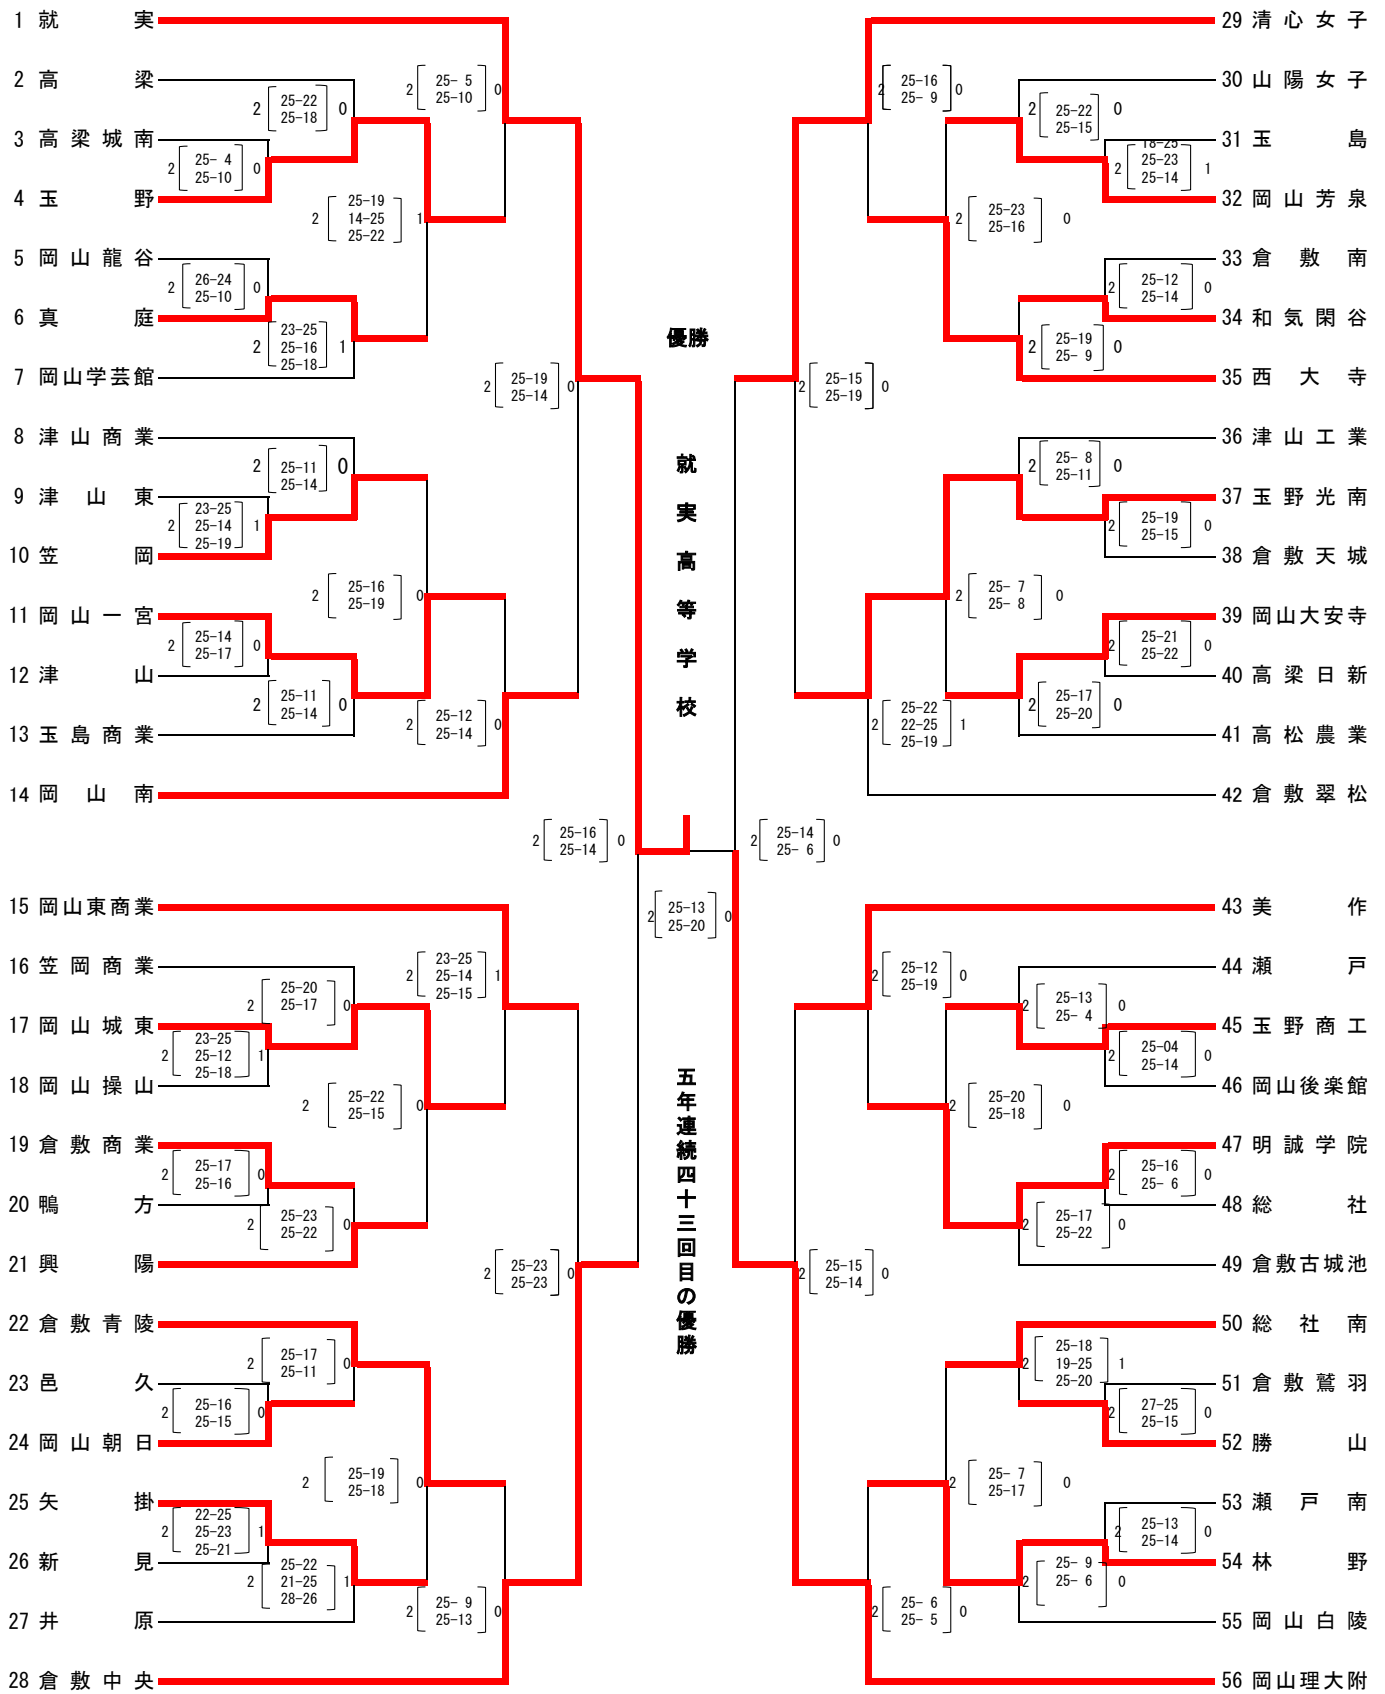

平成30年度全国高等学校総合体育大会（バレーボール競技）岡山県予選会  
兼 第57回岡山県高等学校総合体育大会（バレーボール競技）組合せ表

注1, — は、第1日目の試合を、— は、第2日目の試合を示す。  
注2, 第1日、第2日、第3日の第1試合目の補助員は第3試合の該当チームが行う。  
注3, 各会場の開館は、開始式の1時間前とする。（但し、第4日目は9:00開館）

	開始式	フットコル	競技開始	男子	女子
第1日 —	6月 2日(土)	9:10	9:49	10:00	倉敷工業・水島工業・倉敷南
第2日 —	6月 3日(日)	9:10	9:49	10:00	なし
第3日	6月 9日(土)	9:10	9:49	10:00	倉敷商業
第4日	6月10日(日)		9:49	10:00	笠岡総合体育館（男女とも）

〈男子組合せ〉

第1日 —	第1日 —	第3日	第4日	第3日	第1日 —	第1日 —
(2~6)	(7~10)	(A1~A6)		(B1~B6)	(30~33)	(25~29)
	(13~22)			(36~44)		
9:10開始式	9:10開始式	9:10開始式	9:49フットコル	9:10開始式	9:10開始式	9:10開始式
10:00競技開始	10:00競技開始	10:00競技開始	10:00競技開始	10:00競技開始	10:00競技開始	10:00競技開始
水島工業 高校体育館	倉敷南 高校体育館	倉敷商業 高校体育館	笠岡総合体育館	倉敷商業 高校体育館	倉敷工業 高校体育館	水島工業 高校体育館

〈女子組合せ〉

第1日	第2日	第3日	第4日	第3日	第2日	第1日
(16~27)	(2~13)	(A1~A6)	9:49*レコール	(B1~B6)	(30~41)	(44~55)
9:10開始式	9:10開始式	9:10開始式	10:00競技開始	9:10開始式	9:10開始式	9:10開始式
10:00競技開始	10:00競技開始	10:00競技開始	10:00競技開始	10:00競技開始	10:00競技開始	10:00競技開始
鴨方 高校体育館	岡山龍谷 高校体育館	清心女子 高校体育館	笠岡総合体育館	清心女子 高校体育館	玉島 高校体育館	玉島 高校体育館