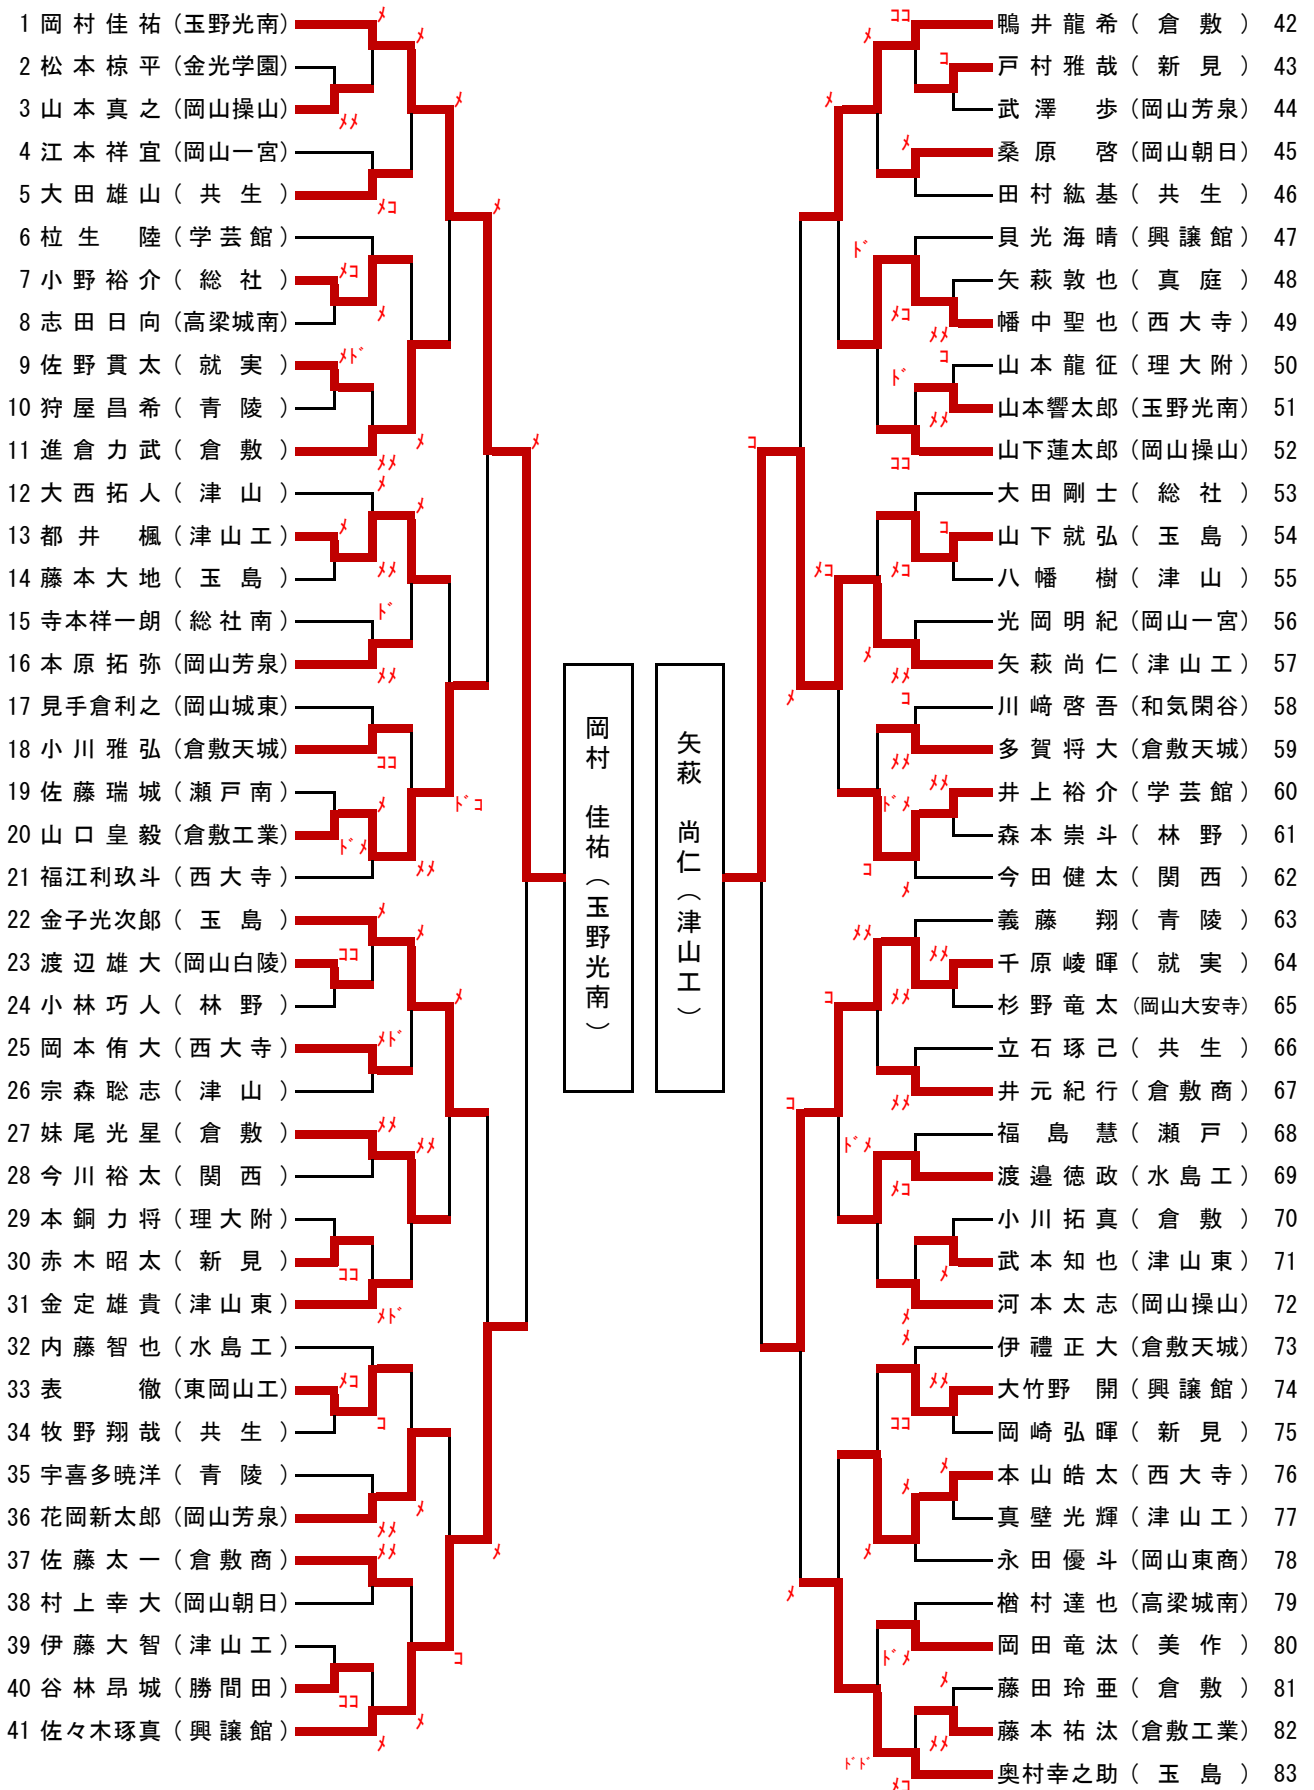

男子の部

第1試合場

第2試合場

男子の部

第3試合場

84	森脇康祐 (倉敷)	メ
85	岩本拓也 (高梁城南)	メ
86	和氣雄太 (瀬戸)	メ
87	須磨大貴 (青陵)	メ
88	濱山桂志郎 (岡山操山)	メ
89	塩川飛悠生 (岡山朝日)	メ
90	岩本祥永 (新見)	メ
91	阪本龍一 (共生)	メ
92	萬戸詢也 (林野)	メ
93	清水聡一郎 (津山東)	メ
94	佐伯優希 (東岡山工)	メ
95	澤田佳旺 (倉敷天城)	メ
96	矢萩達也 (真庭)	メ
97	岡武星伸 (瀬戸南)	メ
98	金高光希 (水島工)	メ
99	山田信太郎 (岡山城東)	メ
100	有木 渉 (津山工)	メ
101	柴田翔矢 (興讓館)	メ
102	藤永勝己 (笠岡工)	メ
103	本山凌哉 (西大寺)	メ
104	植木隆生 (玉島)	メ
105	越田進太郎 (就実)	メ
106	植木浩史 (倉敷工業)	メ
107	瀬尾和夢 (共生)	メ
108	吉行貴紀 (岡山御津)	メ
109	川上陽向 (西大寺)	メ
110	田邊賢人 (玉島)	メ
111	河合励太郎 (学芸館)	メ
112	宮田大輔 (美作)	メ
113	西原 豊 (岡山操山)	メ
114	難波優太郎 (岡山芳泉)	メ
115	西 湧太 (津山工)	メ
116	浮田晃希 (青陵)	メ
117	久本翔太 (関西)	メ
118	山元 錬 (津山)	メ
119	西奥間雄飛 (倉敷)	メ
120	北浦幹敦 (玉野光南)	メ
121	高山 耀 (興讓館)	メ
122	中川創喜 (岡山一宮)	メ
123	立藤喬大 (岡山白陵)	メ
124	清水 蓮 (岡山東商)	メ
125	門野圭太 (玉島)	メ

男子の部

第5試合場

168	大月 康平 (興讓館)	××
169	西本 蓮 (共生)	××
170	横山 聖 (津山工)	×
171	松井 克樹 (西大寺)	×
172	日野田和也 (津山東)	×
173	前川 裕貴 (岡山芳泉)	コ
174	的場 光司 (瀬戸南)	×
175	尾崎 翔 (岡山城東)	コメ
176	岡本 和樹 (玉島)	コト°
177	花田 拓 (岡山一宮)	ト°
178	白川 翔 (理大附)	×
179	中島 隆貴 (倉敷商)	×
180	春木 竜太 (岡山東商)	ト°
181	塔本 惇太 (岡山朝日)	×
182	佐々木 貴弘 (倉敷天城)	×
183	細川 凌雅 (倉敷工業)	×
184	大原 昇馬 (真庭)	×
185	佐々木 大樹 (倉敷)	×
186	安谷 庸佑 (青陵)	コ
187	的場 圭佑 (就実)	×
188	木村 光希 (林野)	×
189	近江 欣治郎 (興讓館)	コメ
190	山本 達也 (美作)	ト°
191	佐藤 皓太 (笠岡工)	×
192	塚常 大晴 (玉野光南)	×
193	川上 貴大 (玉島)	×
194	妹尾 大星 (関西)	×
195	木村 匡秀 (新見)	×
196	藤村 匡児 (津山工)	×
197	犬飼 優司 (瀬戸)	ト°
198	若村 朋英 (学芸館)	コ
199	大森 一史 (倉敷)	×
200	堀田 敬信 (共生)	×
201	宮浦 眞弘 (津山)	コ
202	前田 海斗 (高梁城南)	ト°
203	鳥取 昌広 (津山東)	コ
204	堺 大揮 (岡山芳泉)	コ
205	山本 哲也 (西大寺)	×
206	平川 龍之介 (金光学園)	×
207	澁谷 魁 (岡山朝日)	×
208	丸尾 大樹 (岡山操山)	×
209	三宅 朋宏 (水島工)	コ

男子の部

第7試合場

第8試合場