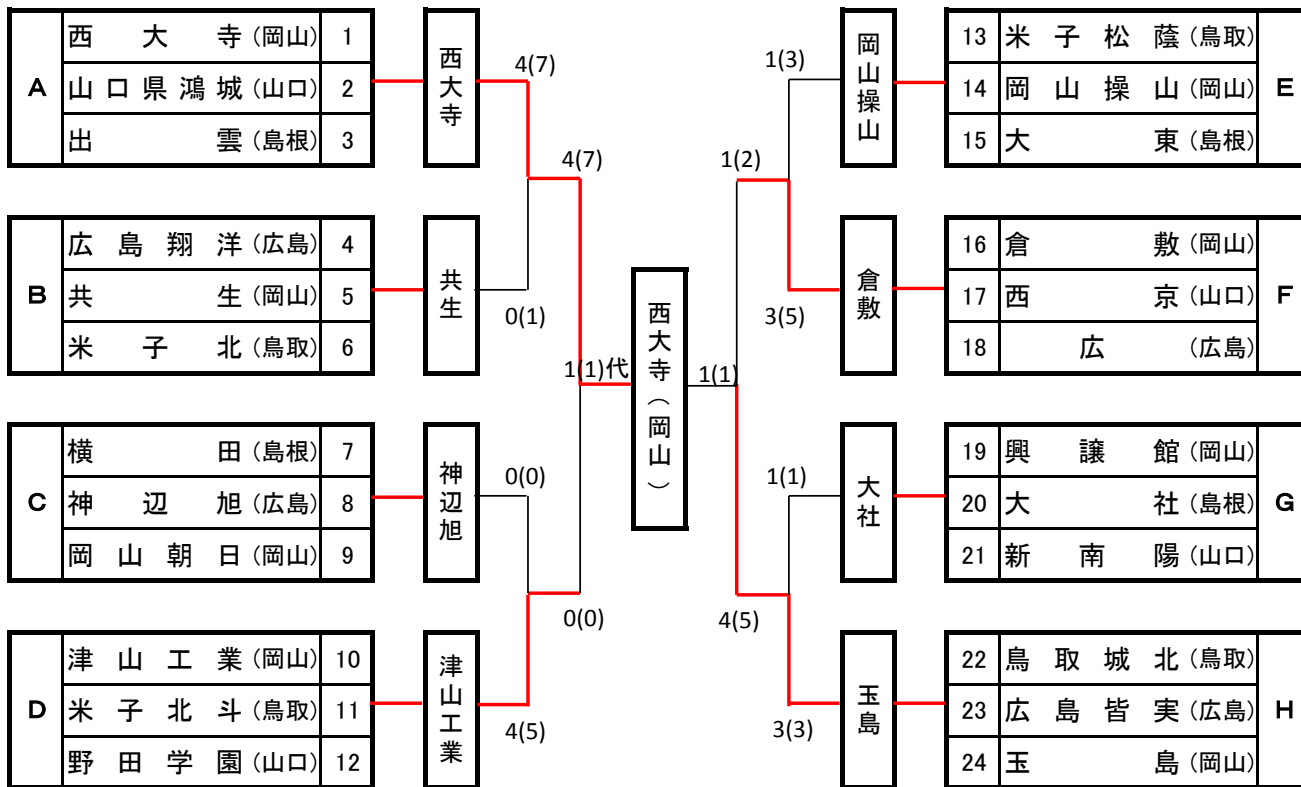

第62回中国高等学校剣道選手権大会

男子団体組み合わせ

女子団体組み合わせ