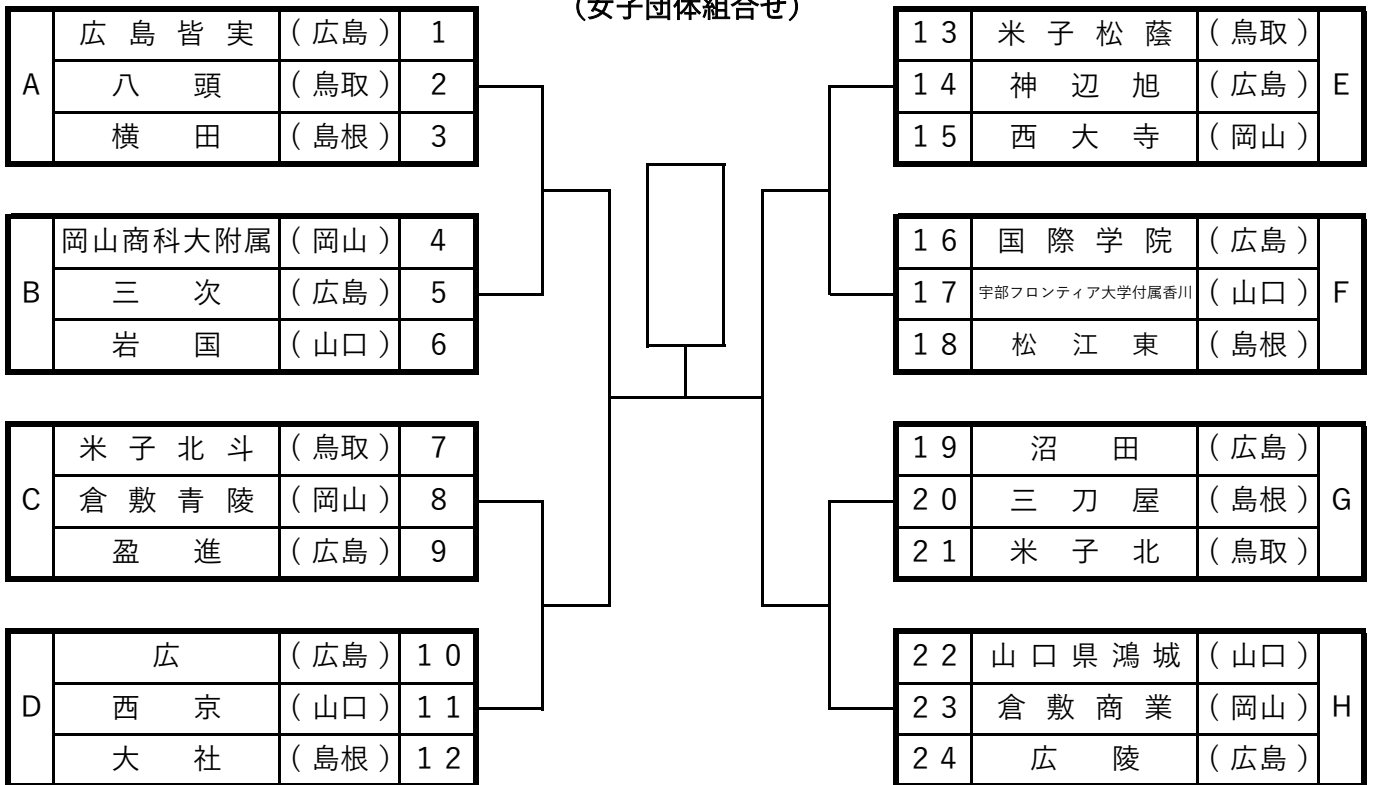

第27回中国高等学校新人剣道大会

(男子団体組合せ)

(女子団体組合せ)

男子・女子 個人・団体戦 試合順序

○3月15日(土)

個人戦

No	種別	対戦者	回戦
1	女子個人	女子1～3	1・2
2	女子個人	女子4～6	2
3	女子個人	女子7～9	3・4
4	男子個人	男子1～3	1・2
5	男子個人	男子4～6	2
6	男子個人	男子7～9	3・4
7	男女個人	準決勝	
8	男女個人	決勝	

団体戦

第1試合場			
順	種	ブロック	対戦校
1	女	A 1 - 2	広島皆実 - 八頭
2	女	B 4 - 5	岡山商科大附属 - 三次
3	男	A 1 - 2	広島新庄 - 平田
4	男	B 4 - 5	玉島 - 沼田

第2試合場			
順	種	ブロック	対戦校
1	女	C 7 - 8	米子北斗 - 倉敷青陵
2	女	D 10 - 11	広島 - 西京
3	男	C 7 - 8	松江東 - 倉敷商業
4	男	D 10 - 11	銀河学院 - 宇部フロンティア大学付属香川

○3月16日(日)

第1試合場			
順	種	ブロック	対戦校
1	女	A 2 - 3	八頭 - 横田
2	女	B 5 - 6	三次 - 岩国
3	男	A 2 - 3	平田 - 倉吉東
4	男	B 5 - 6	沼田 - 山口県桜ヶ丘
5	女	A 1 - 3	広島皆実 - 横田
6	女	B 4 - 6	岡山商科大附属 - 岩国
7	男	A 1 - 3	広島新庄 - 倉吉東
8	男	B 4 - 6	玉島 - 山口県桜ヶ丘
9	女	準々決勝	Aの勝者 - Bの勝者
10	男	準々決勝	Aの勝者 - Bの勝者
11	男	準決勝	ABの勝者 - CDの勝者
12	男	決勝	-