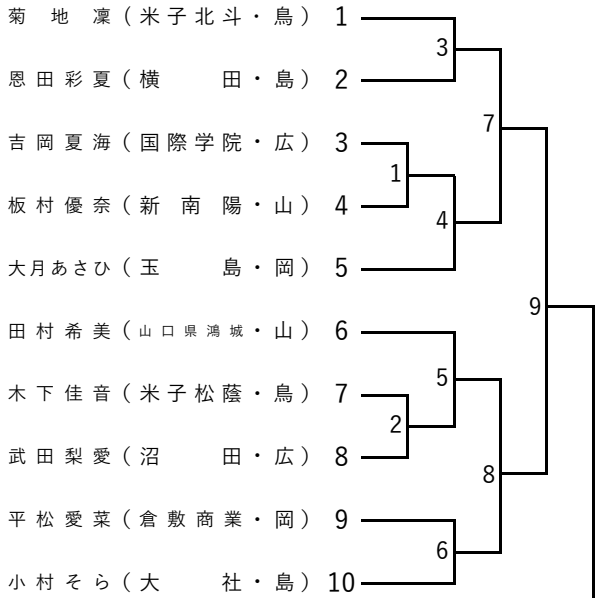

第1試合場			
順	種	ブロック	対戦校
1	女	A 1 - 2	広島皆実 - 八頭
2	女	B 4 - 5	岡山商科大附属 - 三次
3	男	A 1 - 2	広島新庄 - 平田
4	男	B 4 - 5	玉島 - 沼田

第2試合場			
順	種	ブロック	対戦校
1	女	C 7 - 8	米子北斗 - 倉敷青陵
2	女	D 10 - 11	広島 - 西京
3	男	C 7 - 8	松江東 - 倉敷商業
4	男	D 10 - 11	銀河学院 - 宇部フロンティア大学付属香川

第4試合場			
順	種	ブロック	対戦校
1	女	G 20 - 21	三刀屋 - 米子北
2	女	H 23 - 24	倉敷商業 - 広島
3	男	G 20 - 21	鳥取城北 - 横田
4	男	H 23 - 24	岡山商科大附属 - 広島皆実
5	女	G 19 - 21	沼田 - 米子北
6	女	H 22 - 24	山口県鴻城 - 広島
7	男	G 19 - 21	神辺旭 - 横田
8	男	H 22 - 24	西京 - 広島皆実
9	女	準々決勝	Gの勝者 - Hの勝者
10	男	準々決勝	Gの勝者 - Hの勝者
11	女	準決勝	EFの勝者 - GHの勝者
12			-

第27回中国高等学校新人剣道大会

男子個人組合せ

【 第1試合場 】

【 第3試合場 】

【 第2試合場 】

【 第4試合場 】

第27回中国高等学校新人剣道大会

女子個人組合せ

【 第1試合場 】

【 第3試合場 】

【 第2試合場 】

【 第4試合場 】