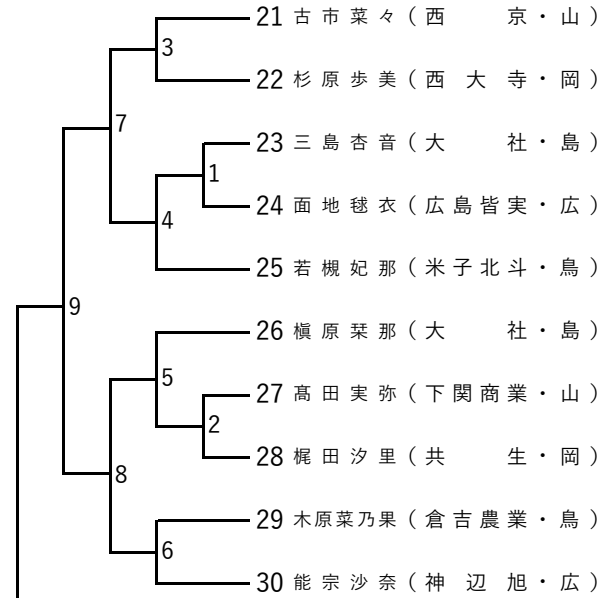

第4試合場			
順	種	ブロック	対戦校
1	女	G 20 - 21	三刀屋 - 米子北
2	女	H 23 - 24	倉敷商業 - 広島
3	男	G 20 - 21	鳥取城北 - 横田
4	男	H 23 - 24	岡山商科大附属 - 広島皆実
5	女	G 19 - 21	沼田 - 米子北
6	女	H 22 - 24	山口県鴻城 - 広島
7	男	G 19 - 21	神辺旭 - 横田
8	男	H 22 - 24	西京 - 広島皆実
9	女	準々決勝	Gの勝者 - Hの勝者
10	男	準々決勝	Gの勝者 - Hの勝者
11	女	準決勝	EFの勝者 - GHの勝者
12			-

第27回中国高等学校新人剣道大会

男子個人組合せ

【 第1試合場 】

【 第3試合場 】

【 第2試合場 】

【 第4試合場 】

第27回中国高等学校新人剣道大会

女子個人組合せ

【 第1試合場 】

【 第3試合場 】

【 第2試合場 】

【 第4試合場 】