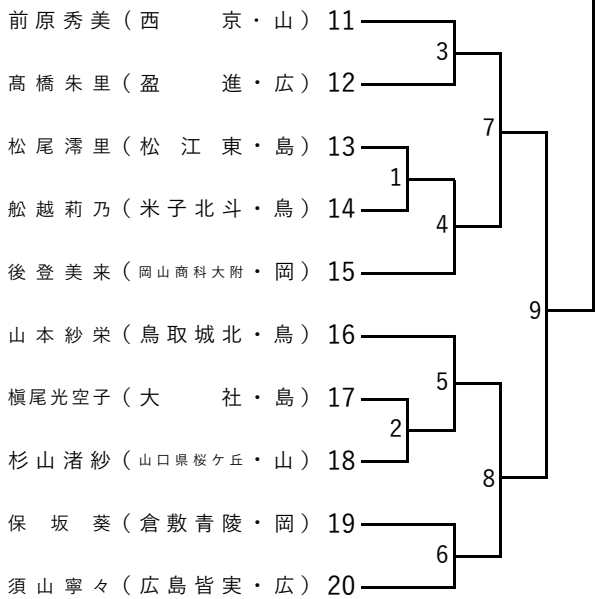

第1試合場			
順	種	ブロック	対戦校
1	女	A 1 - 2	広島皆実 - 八頭
2	女	B 4 - 5	岡山商科大附属 - 三次
3	男	A 1 - 2	広島新庄 - 平田
4	男	B 4 - 5	玉島 - 沼田

第2試合場			
順	種	ブロック	対戦校
1	女	C 7 - 8	米子北斗 - 倉敷青陵
2	女	D 10 - 11	広島 - 西京
3	男	C 7 - 8	松江東 - 倉敷商業
4	男	D 10 - 11	銀河学院 - 宇部フロンティア大学付属香川

第4試合場			
順	種	ブロック	対戦校
1	女	G 20 - 21	三刀屋 - 米子北
2	女	H 23 - 24	倉敷商業 - 広島
3	男	G 20 - 21	鳥取城北 - 横田
4	男	H 23 - 24	岡山商科大附属 - 広島皆実
5	女	G 19 - 21	沼田 - 米子北
6	女	H 22 - 24	山口県鴻城 - 広島
7	男	G 19 - 21	神辺旭 - 横田
8	男	H 22 - 24	西京 - 広島皆実
9	女	準々決勝	Gの勝者 - Hの勝者
10	男	準々決勝	Gの勝者 - Hの勝者
11	女	準決勝	EFの勝者 - GHの勝者
12			-

第27回中国高等学校新人剣道大会

男子個人組合せ

【 第1試合場 】

【 第3試合場 】

【 第2試合場 】

【 第4試合場 】

第27回中国高等学校新人剣道大会

女子個人組合せ

【 第1試合場 】

【 第3試合場 】

【 第2試合場 】

【 第4試合場 】