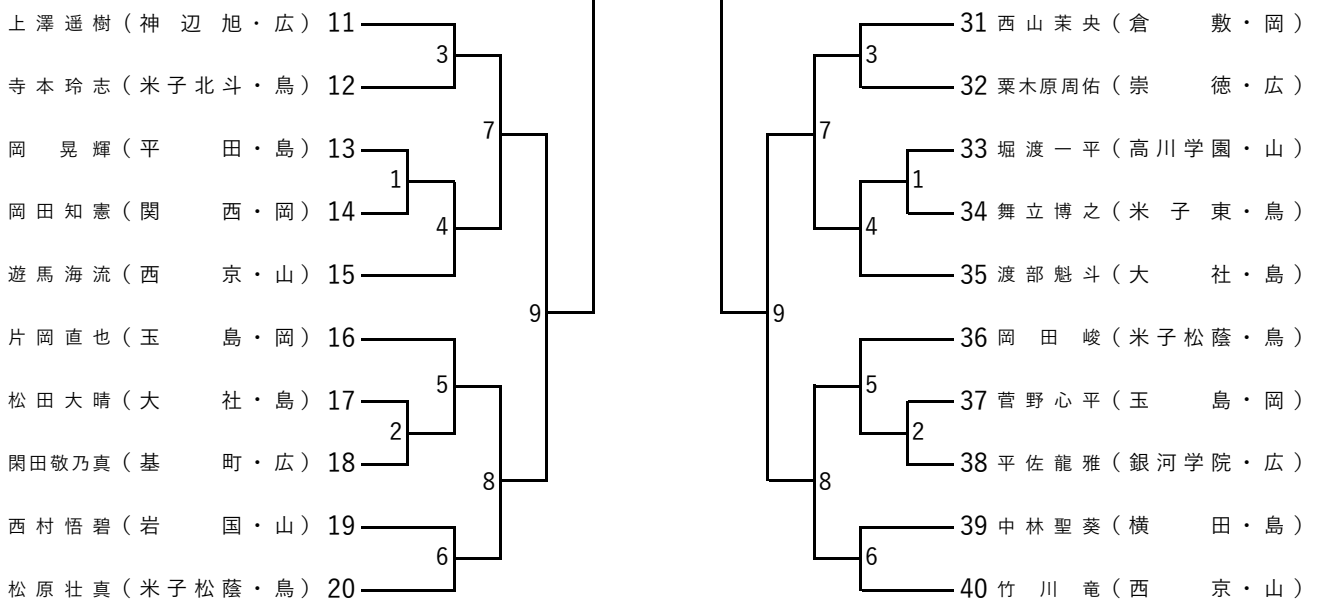

第4試合場			
順	種	ブロック	対戦校
1	女	G 20 - 21	三刀屋 - 米子北
2	女	H 23 - 24	倉敷商業 - 広島
3	男	G 20 - 21	鳥取城北 - 横田
4	男	H 23 - 24	岡山商科大附属 - 広島皆実
5	女	G 19 - 21	沼田 - 米子北
6	女	H 22 - 24	山口県鴻城 - 広島
7	男	G 19 - 21	神辺旭 - 横田
8	男	H 22 - 24	西京 - 広島皆実
9	女	準々決勝	Gの勝者 - Hの勝者
10	男	準々決勝	Gの勝者 - Hの勝者
11	女	準決勝	EFの勝者 - GHの勝者
12			-

第27回中国高等学校新人剣道大会

男子個人組合せ

【 第1試合場 】

【 第3試合場 】

【 第2試合場 】

【 第4試合場 】

第27回中国高等学校新人剣道大会

女子個人組合せ

【 第1試合場 】

【 第3試合場 】

【 第2試合場 】

【 第4試合場 】