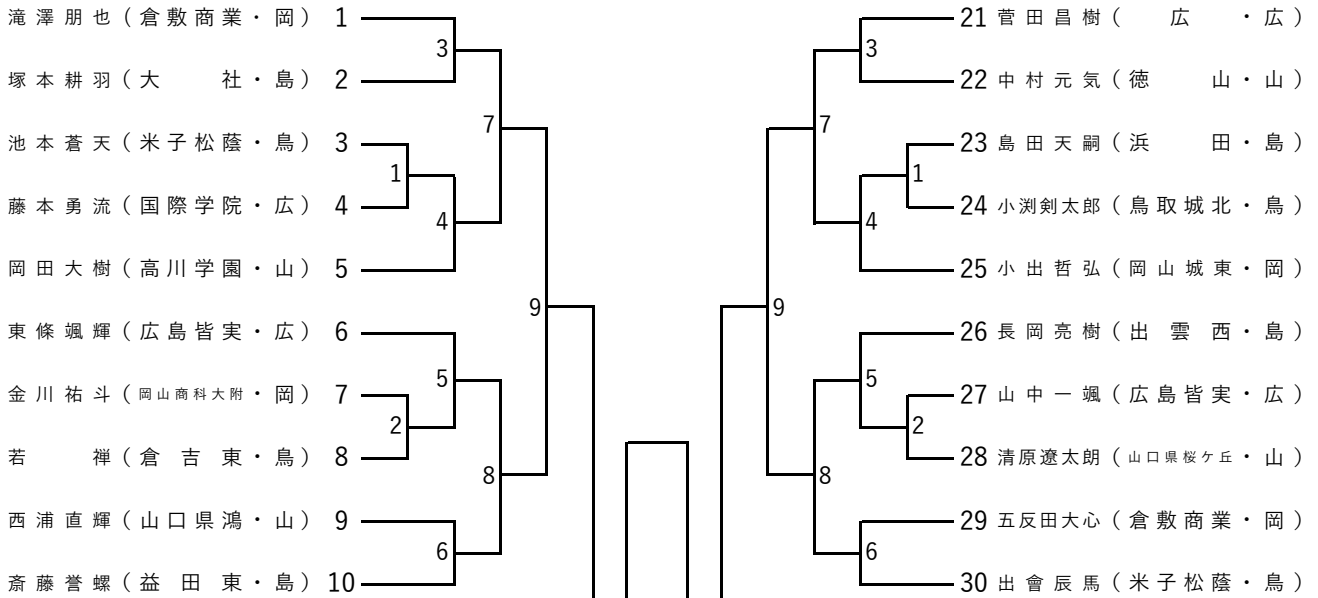

第27回中国高等学校新人剣道大会

男子個人組合せ

【 第1試合場 】

【 第3試合場 】