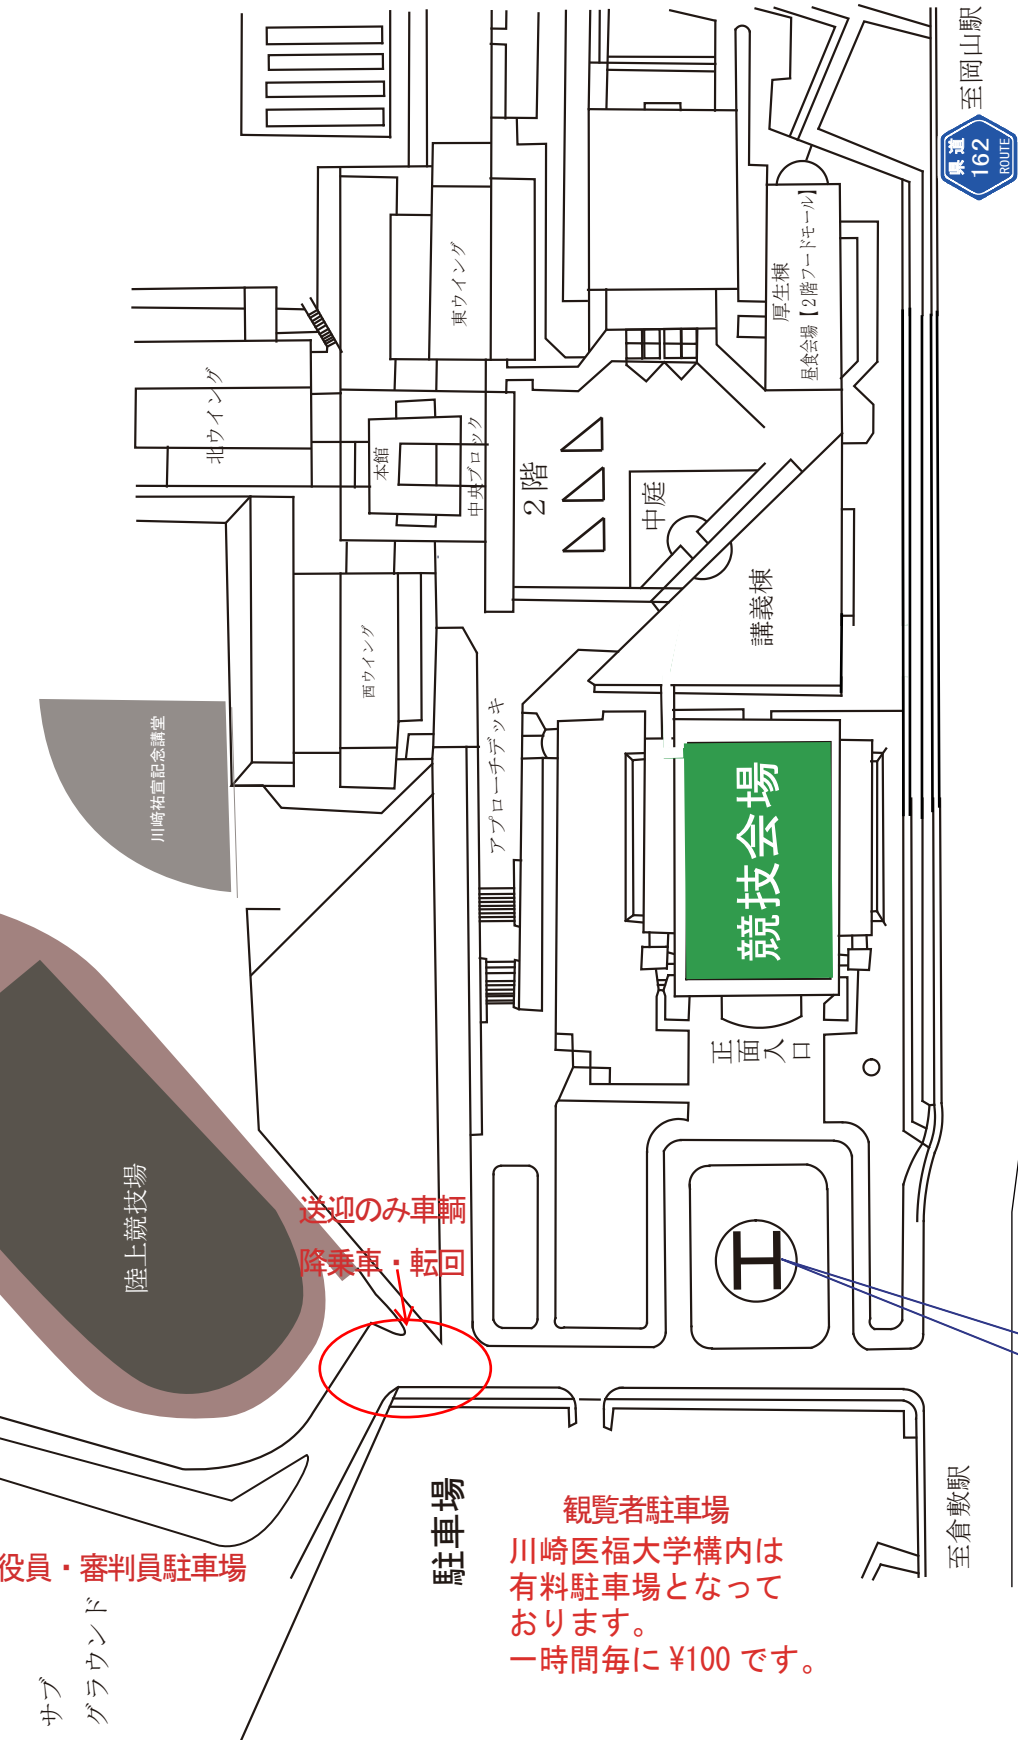

競技会場 案内図

川崎医科大学

ドクターヘリ運航中は交通規制にご協力下さい。

注意事項：施設内全区域禁煙です。

駐車場

観覧者駐車場
川崎医福大学構内は
有料駐車場となっております。
一時間毎に¥100です。

役員・審判員駐車場

送迎のみ車輦
降乗車・転回

至倉敷駅

至岡山駅
国道162 ROUTE

サブ
グラウンド