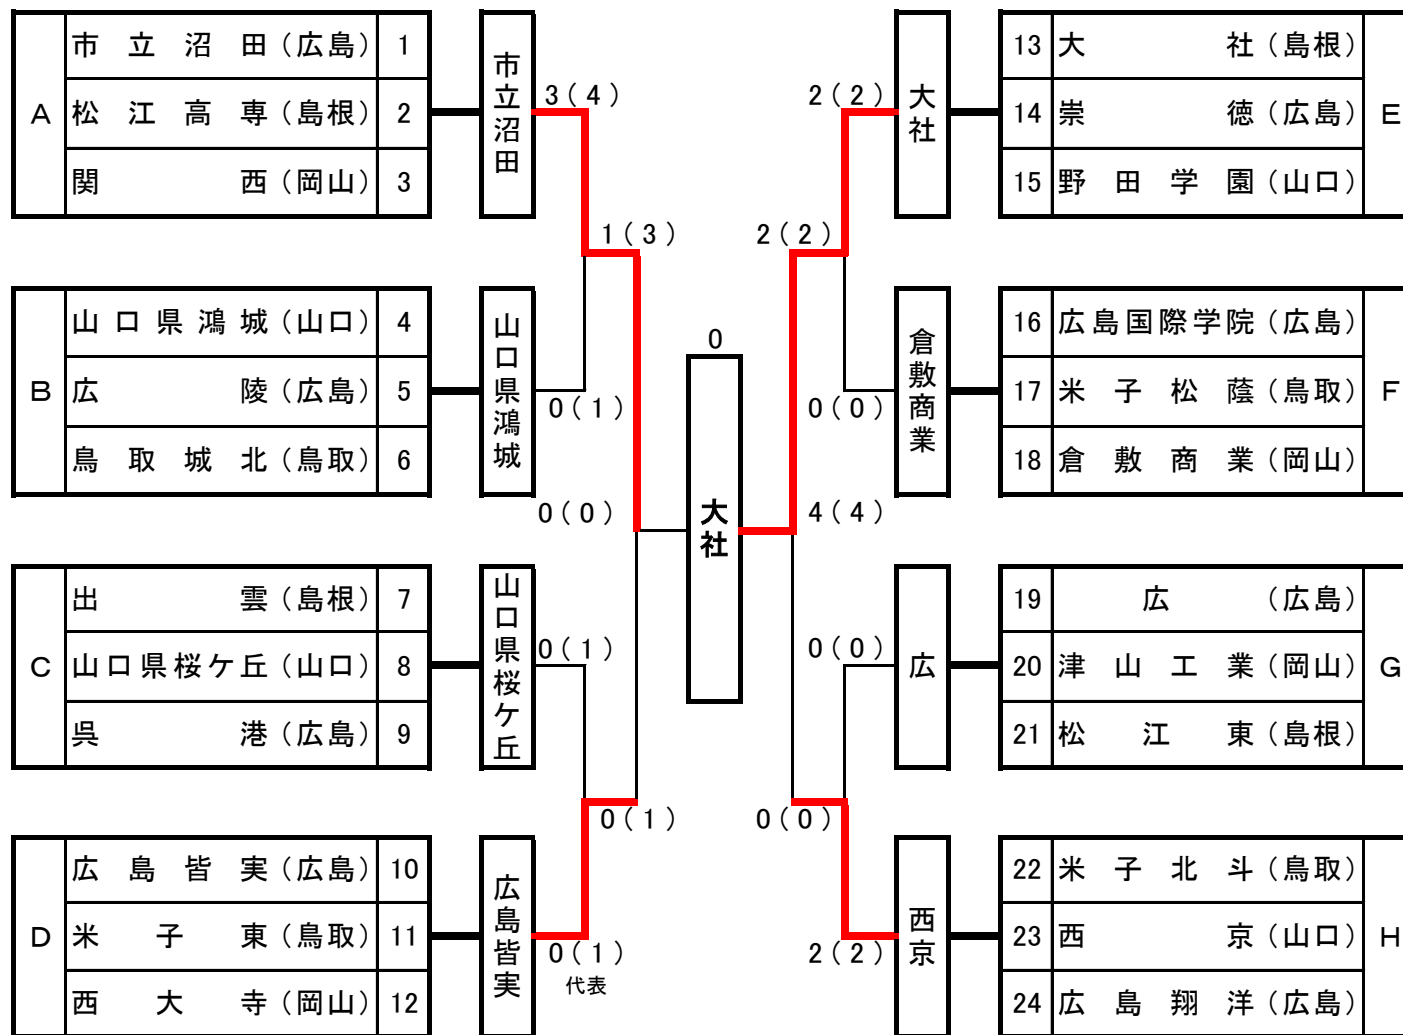

男子団体

男子団体の部

- 優勝   大 社   高等学校   島根 県
- 第2位   市立沼田   高等学校   広島 県
- 第3位   広島皆実   高等学校   広島 県
- 第3位   西 京   高等学校   山口 県