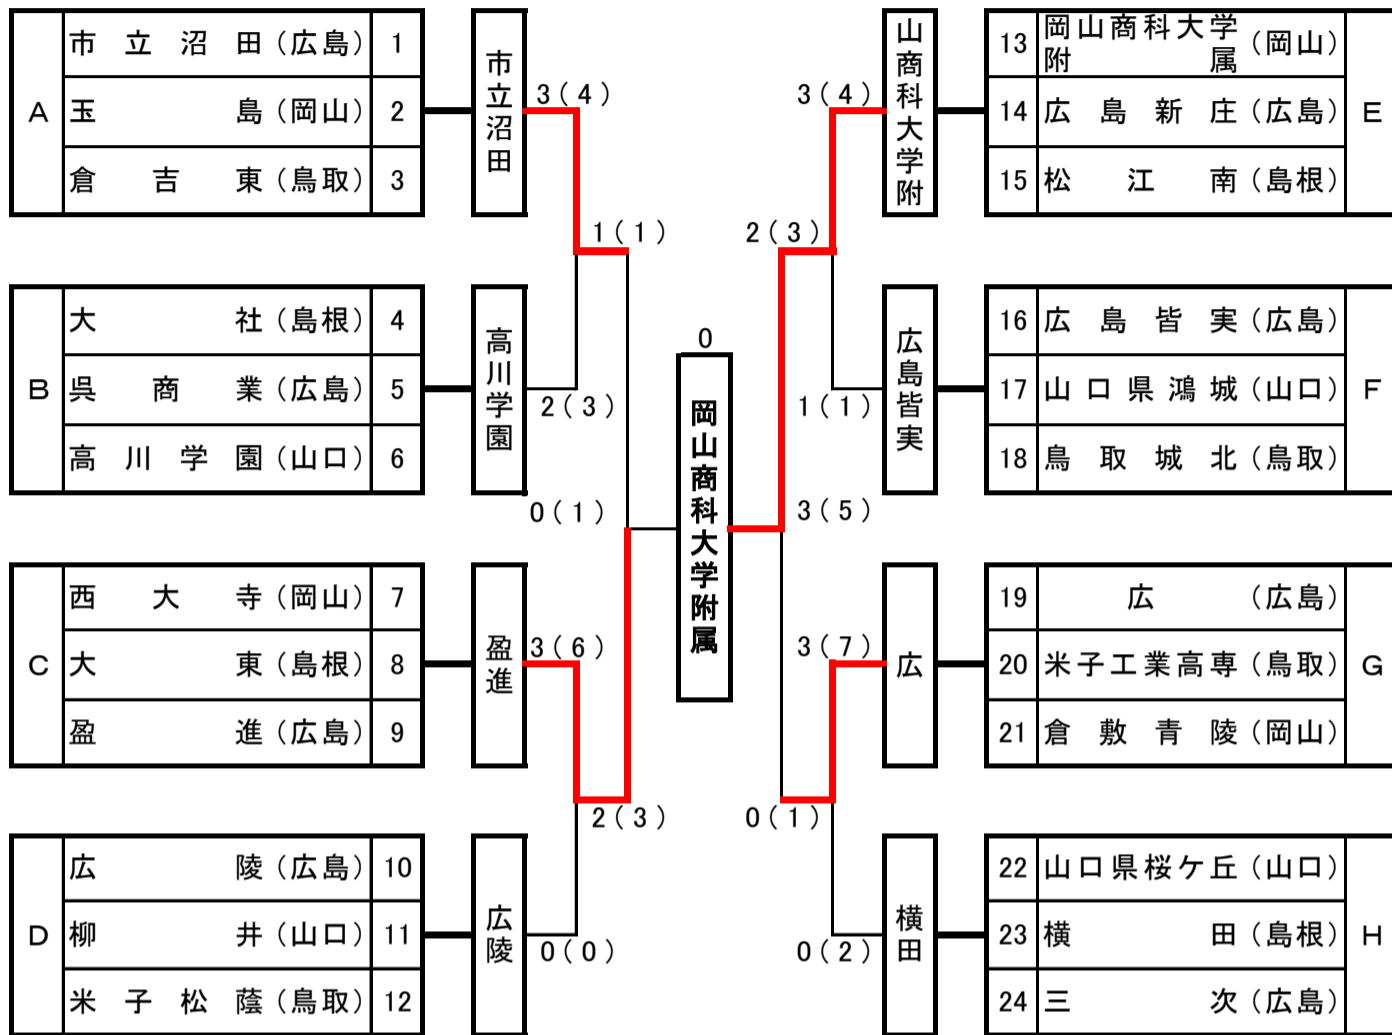

女子団体

女子団体の部

優勝	岡山商科大学附属	高等学校	岡山県
第2位	盈進	高等学校	広島県
第3位	市立沼田	高等学校	広島県
第3位	広	高等学校	広島県