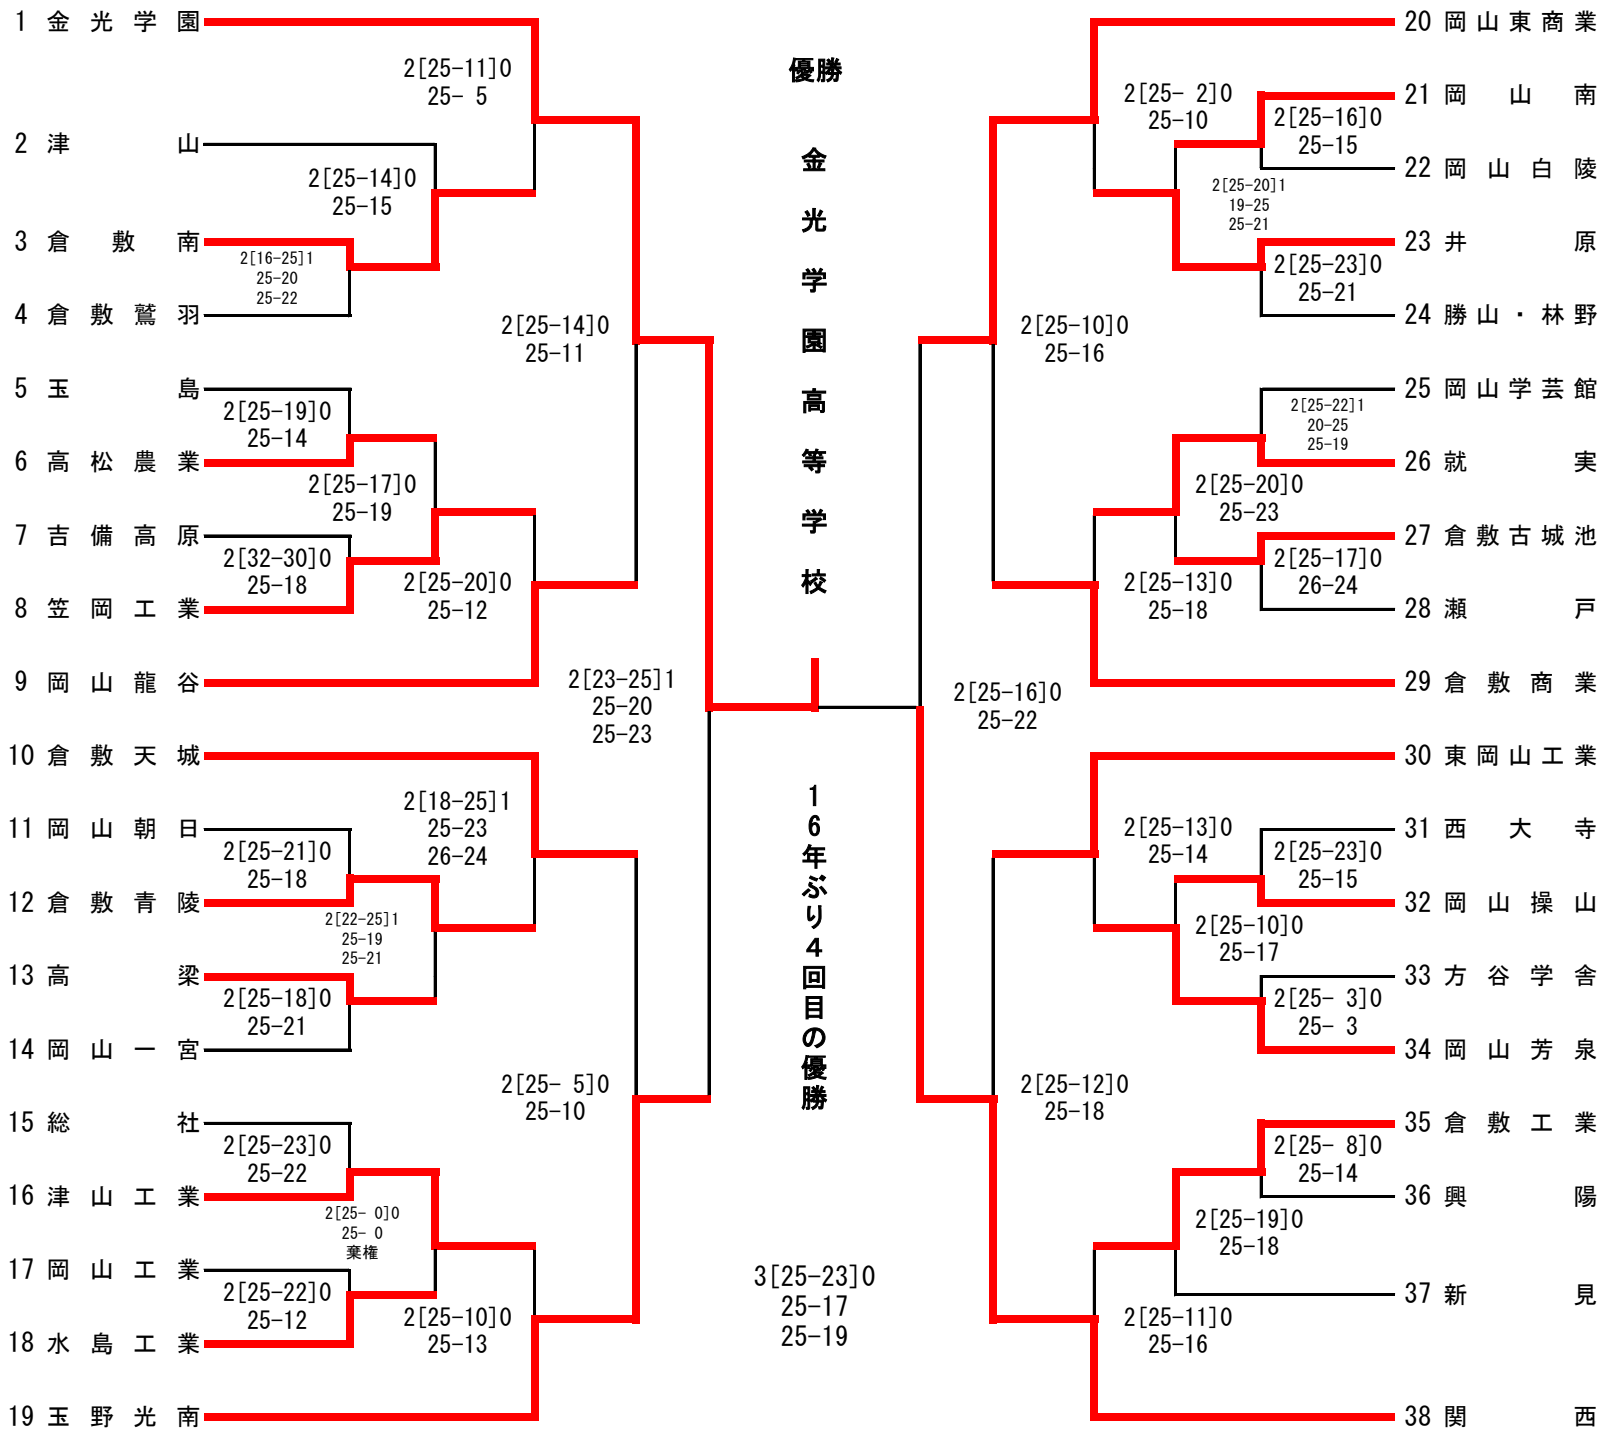

第76回全日本バレーボール高等学校選手権大会 岡山県代表決定戦
兼 令和5年度岡山県高等学校男女バレーボール選手権大会 組合せ表

注1, ———, - - - - - , - · · - は、第1日目の試合を、 ——— は、第2日目の試合を示す。
 注2, 各会場の開館時刻や試合設定時刻は別紙参照

		練習開始	フットコル	競技開始	男子	女子
第1日	11月4日(土)	8:50	9:19	9:30	岡山朝日高等学校 興陽高等学校	倉敷古城池高等学校 総社高等学校 笠岡商業高等学校
第2日	11月5日(日)	8:50	9:19	9:30	岡山一宮高等学校 東岡山工業高等学校	倉敷古城池高等学校 総社高等学校
第3日	11月11日(土)	8:50 9:20	9:19 9:49	9:30 10:00	笠岡市民体育センター	笠岡総合体育館
第4日	11月12日(日)	9:00	9:45	10:00	笠岡総合体育館 (男女とも)	

〈男子組合せ〉

第1日 ——— (2~8) (11~18) 岡山朝日高等学校 体育館 9:19 ^o フットコル 9:30競技開始	第2日 ——— (A1~A4) (B1~B4) 岡山一宮高等学校 体育館 9:19 ^o フットコル 9:30競技開始	第3日 (A①~A③) 9:19 ^o フットコル 9:30競技開始 笠岡市民 体育センター	第4日 9:45 ^o フットコル 10:00競技開始 笠岡総合 体育館	第3日 (B①~B③) 9:19 ^o フットコル 9:30競技開始 笠岡市民 体育センター	第2日 ——— (C1~C4) (D1~D4) 東岡山工業 高等学校体育館 9:19 ^o フットコル 9:30競技開始	第1日 - - - - - (21~28) (31~37) 興陽高等学校 体育館 9:19 ^o フットコル 9:30競技開始
---	---	---	--	---	--	---