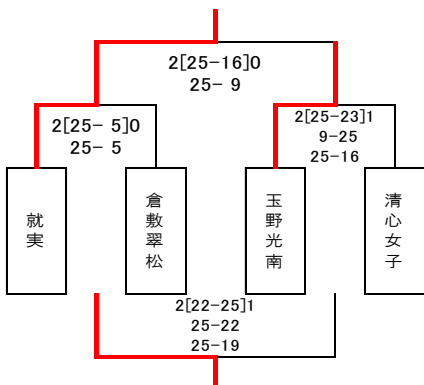

〈女子組合せ〉

第1日 ---
(1~14)
岡山朝日高校体育館

第1日 ==
(15~28)
玉野光南高校体育館

第2日 岡山東商業高校体育館

ブロック1位トーナメント

ブロック2位トーナメント

代表決定戦