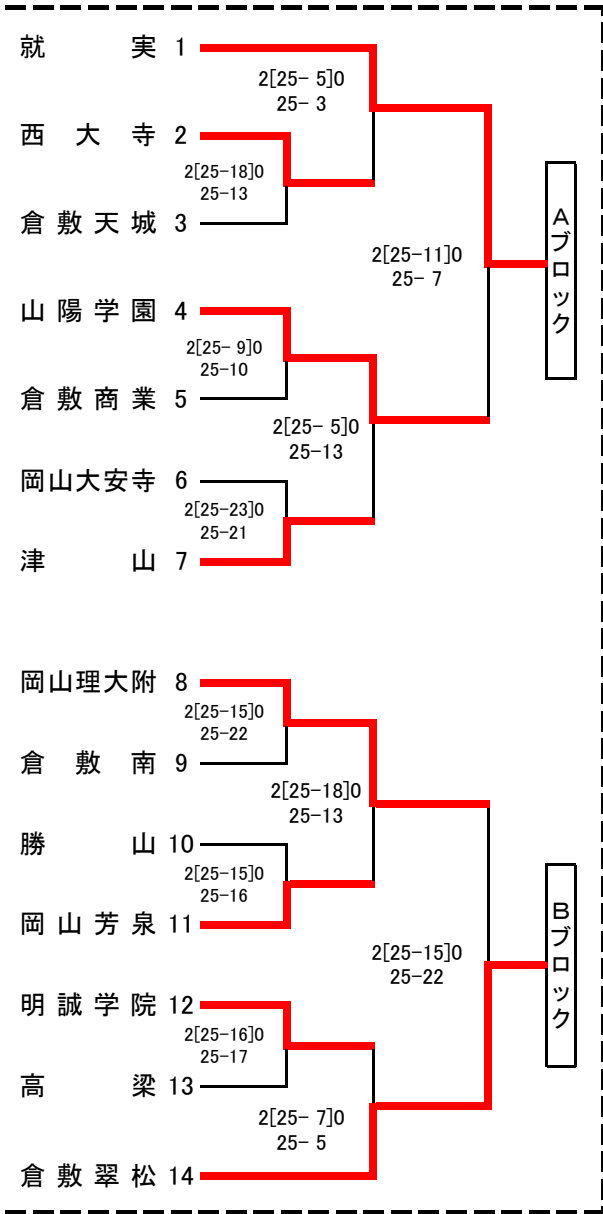

〈女子組合せ〉

第1日 ---
(1~14)
岡山朝日高校体育館

第1日 ==
(15~28)
玉野光南高校体育館

第2日 岡山東商業高校体育館

ブロック1位トーナメント

ブロック2位トーナメント

代表決定戦