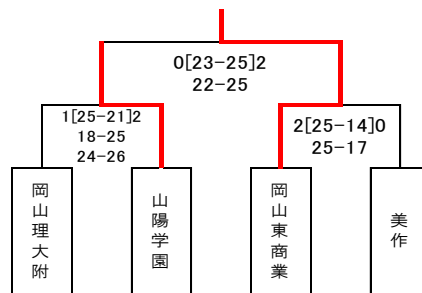

〈女子組合せ〉

第1日 ---
(1~14)
岡山朝日高校体育館

第1日 ==
(15~28)
玉野光南高校体育館

第2日 岡山東商業高校体育館

ブロック1位トーナメント

ブロック2位トーナメント

代表決定戦