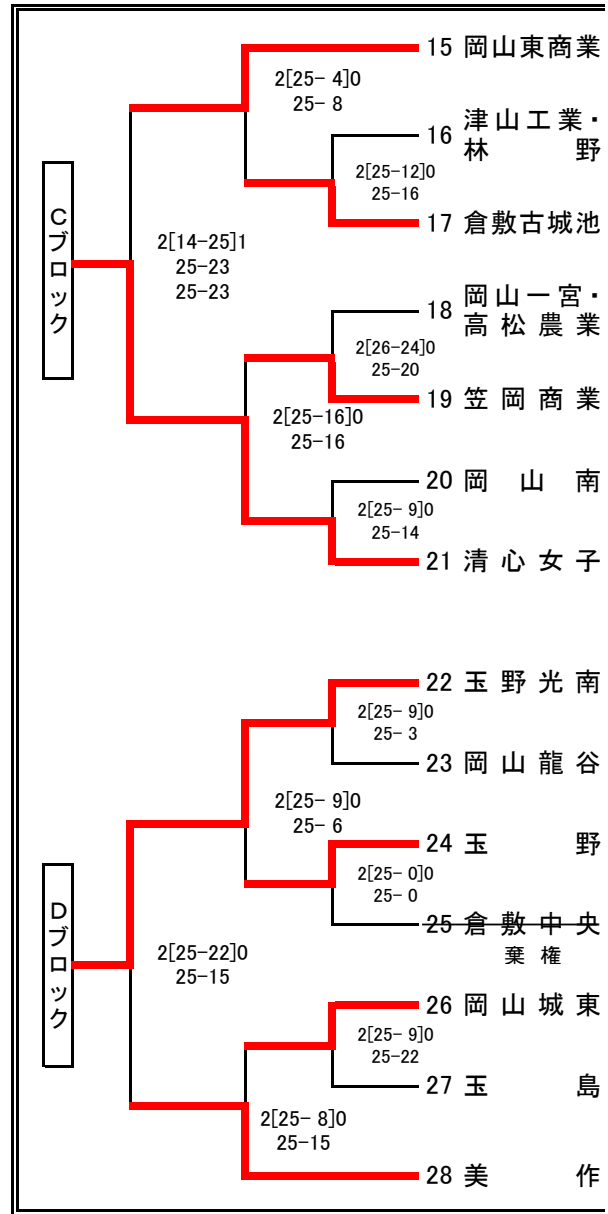

〈女子組合せ〉

第1日 ---
(1~14)
岡山朝日高校体育館

第1日 ==
(15~28)
玉野光南高校体育館

第2日 岡山東商業高校体育館

ブロック1位トーナメント

ブロック2位トーナメント

代表決定戦