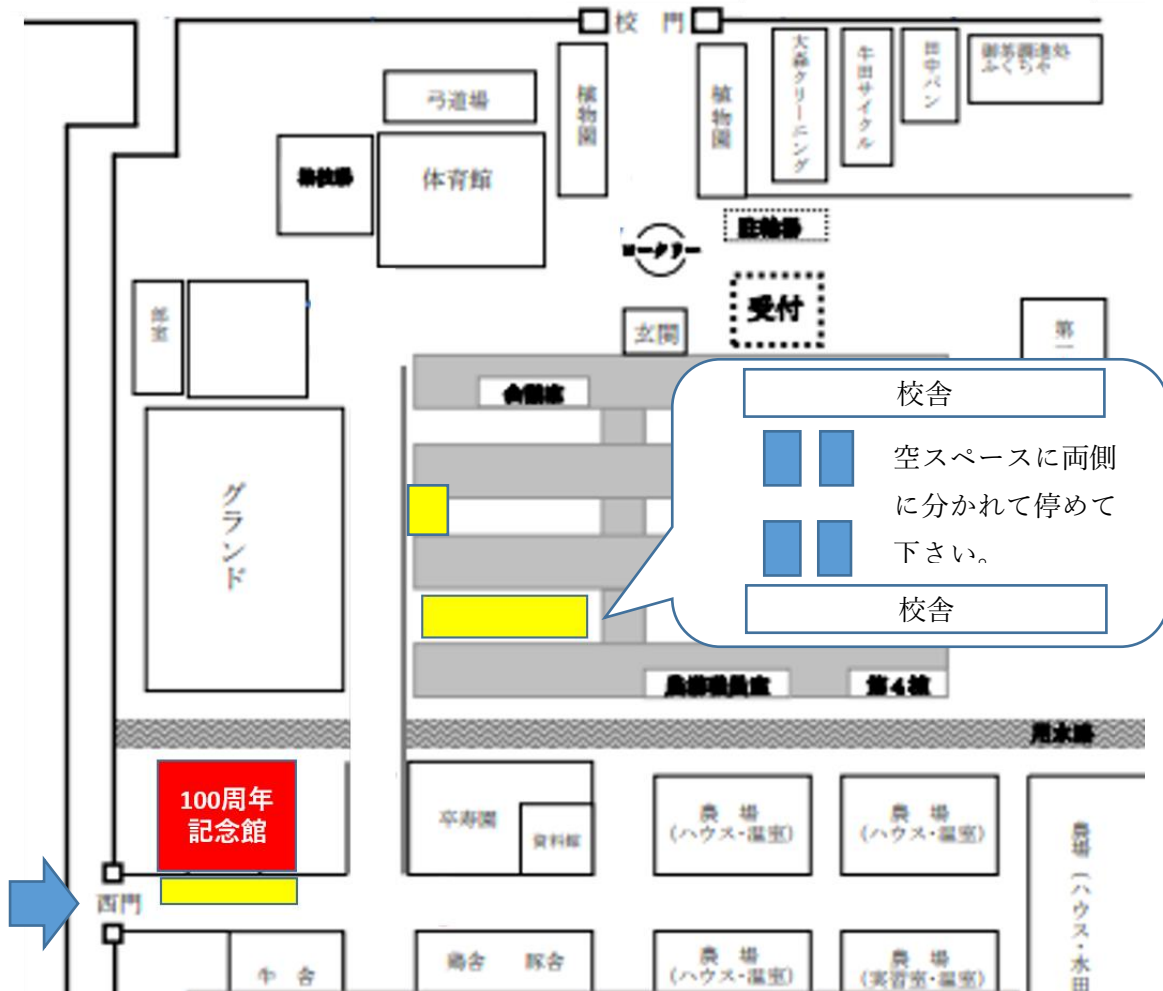

高松農業高校 校内図

- ・会場は 100 周年記念館（赤色）になります。駐車場については、黄色のスペースをご利用ください。
- ・現在、長寿命化工事をしております。正門からの通行がしにくくなっていますので、できる限り西門から入ってください。
- ・当日は学年末考査、一般入試受付等をしてしております。ご配慮のほど、よろしく申し上げます。