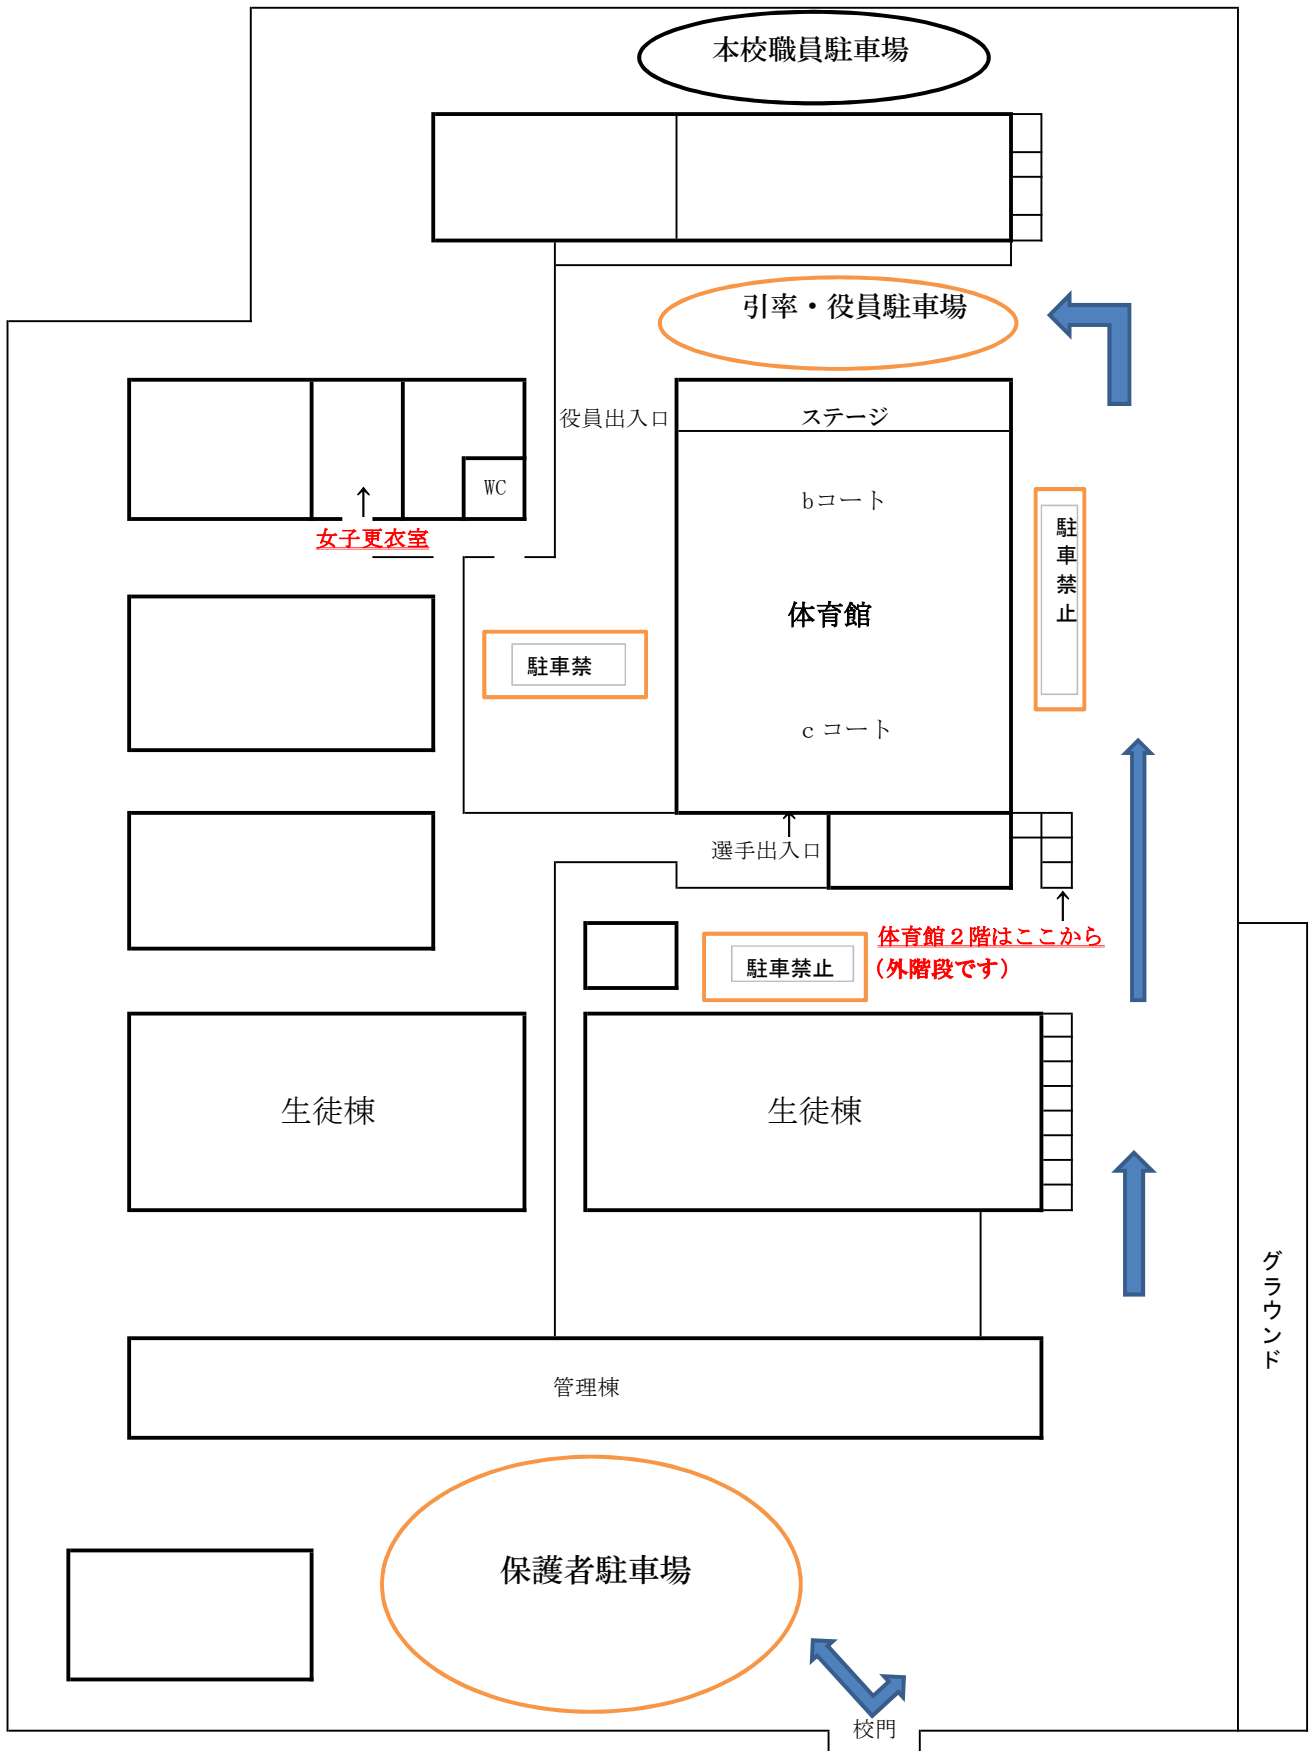

岡山県立玉島高校 駐車場案内

お願い

体育館の2階へは外階段を利用してください。体育館内は体育館シューズや上履きをお願いします。

更衣室が狭いので素早く着替えをお願いします。

本校が当日校外模試のため

- ・朝(8:20前後)の校門付近が混雑し危険な可能性があります。
- ・外での声を出した練習は避けてください。
- ・生徒棟に近寄らないでください。

よろしくお願ひします。