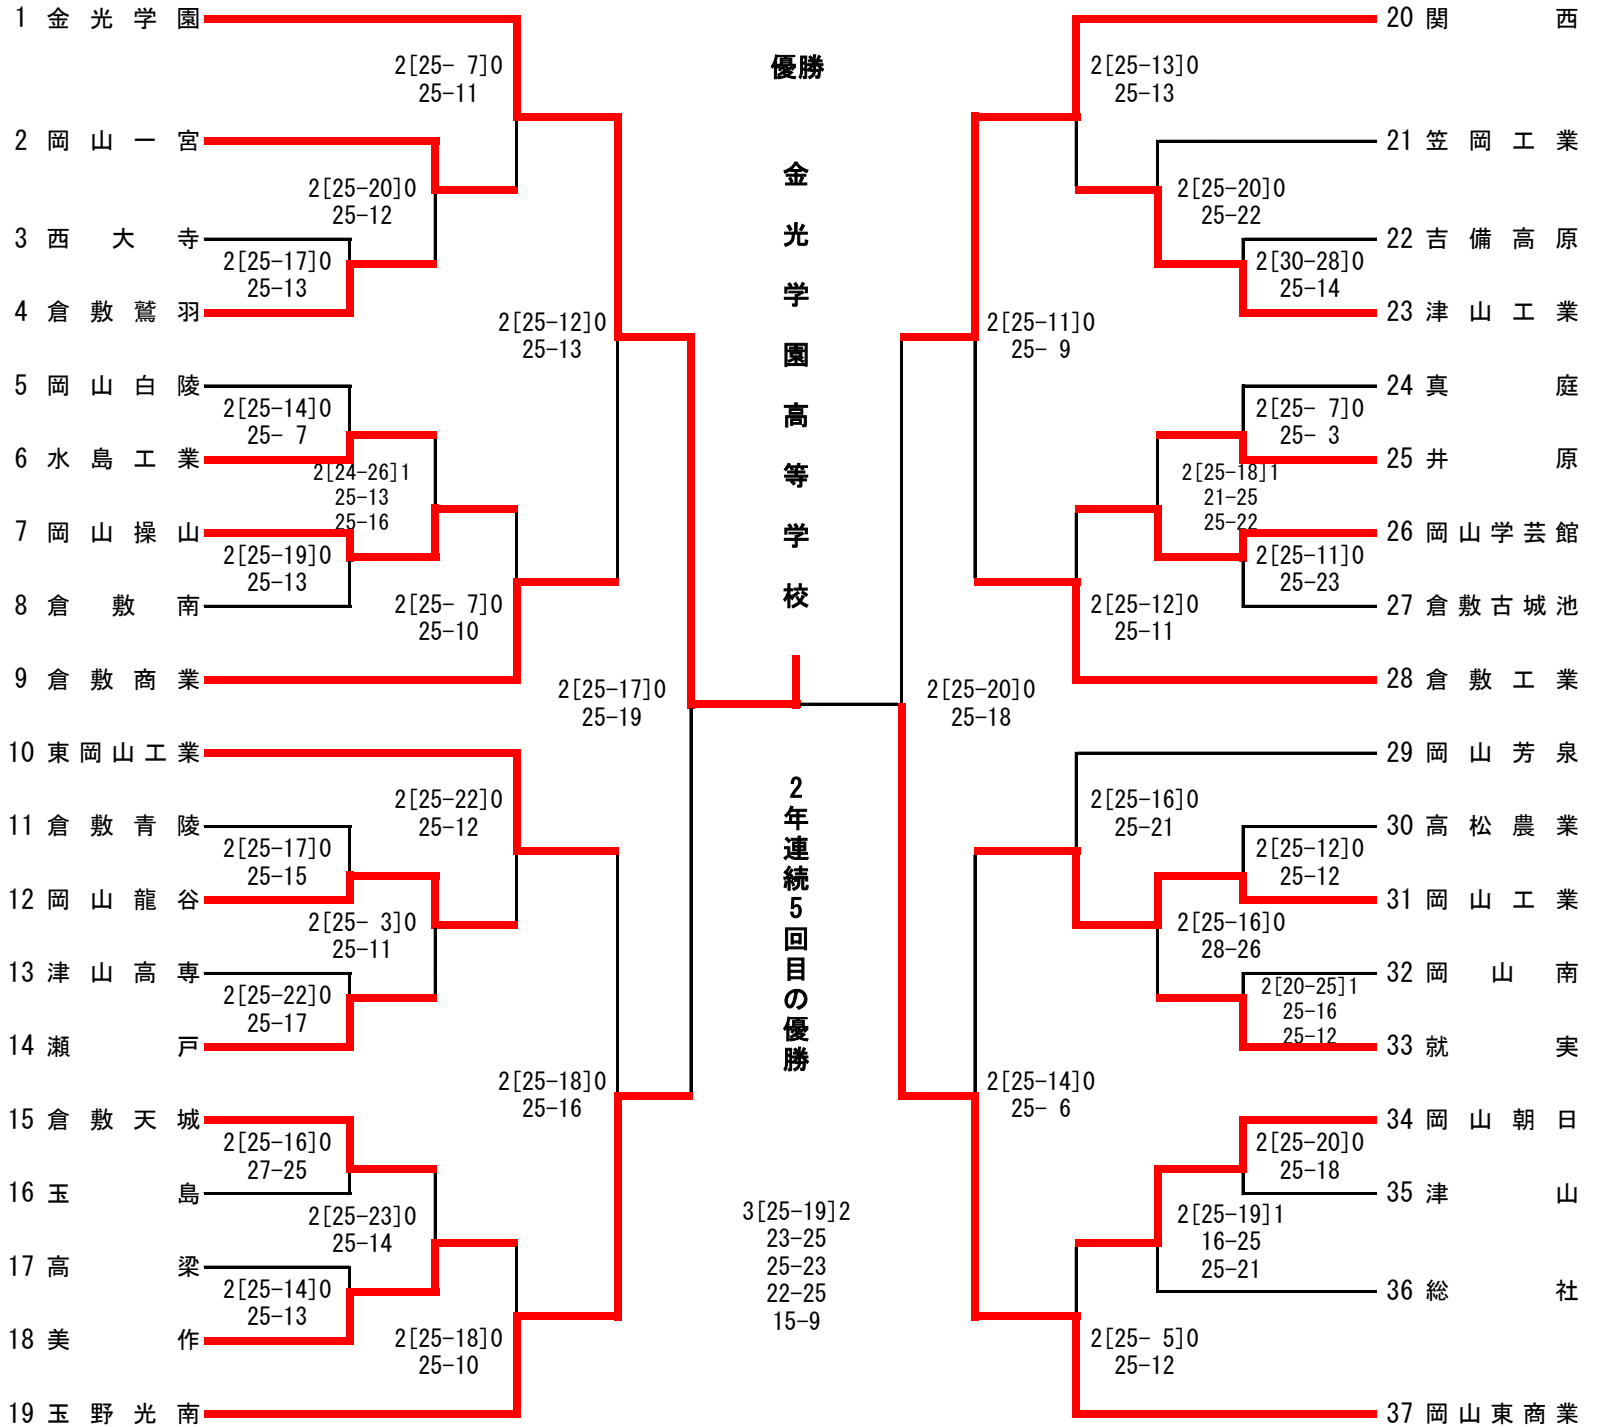

**第77回全日本バレーボール高等学校選手権大会 岡山県代表決定戦  
兼 令和6年度岡山県高等学校男女バレーボール選手権大会 組合せ表**

注1, 男子については **——**, **-----**は、第1日目の試合を、**====**, **- . -**は、第2日目の試合を示す。  
 注2, 女子については **——**, **-----**, **- . -**は、第1日目の試合を、**====**は、第2日目の試合を示す  
 注3, 各会場の開館時刻や試合設定時刻は別紙参照

		練習開始	プロトコル	競技開始	男子	女子
第1日	11月9日(土)	8:50	9:19	9:30	吉備高原学園高等学校 岡山朝日高等学校	倉敷古城池高等学校 矢掛高等学校 総社高等学校
第2日	11月10日(日)	8:50	9:19	9:30	吉備高原学園高等学校 東岡山工業高等学校	倉敷古城池高等学校 矢掛高等学校
第3日	11月16日(土)	9:00	9:49	10:00	ジップアリーナ岡山	
第4日	11月17日(日)	9:00	9:45	10:00	ジップアリーナ岡山	

〈男子組合せ〉

第1日 <b>——</b> (3~8) 吉備高原学園高校 体育館 <b>-----</b> (11~18) 岡山朝日高校 体育館 9:19 <sup>プロトコル</sup> 9:30競技開始	第2日 <b>====</b> (A1~A4) 吉備高原学園高校 体育館 <b>- . -</b> (B1~B4) 東岡山工業高校 体育館 9:19 <sup>プロトコル</sup> 9:30競技開始	第3日 (C①~C③) 9:49 <sup>プロトコル</sup> 10:00競技開始	第4日 12:45 <sup>プロトコル</sup> 13:00競技開始	第3日 (D①~D③) 9:49 <sup>プロトコル</sup> 10:00競技開始	第2日 <b>====</b> (C1~C4) 東岡山工業高校 体育館 <b>- . -</b> (D1~D4) 吉備高原学園高 校体育館 9:19 <sup>プロトコル</sup> 9:30競技開始	第1日 <b>——</b> (22~27) 吉備高原学園高校 体育館 <b>-----</b> (30~35) 岡山朝日高校 体育館 9:19 <sup>プロトコル</sup> 9:30競技開始
--	---	--	--	--	---	--