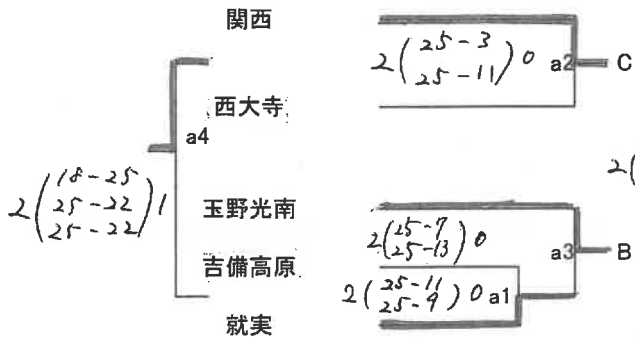

令和6年度岡山県高等学校男女バレーボール新人大会
兼 第33回中国高等学校新人バレーボール大会
岡山県備前支部予選会 組み合わせ(11/29改定)

《 男子 》

◎第1日目 12月21日(土)

芳泉高校会場 B,C,E,Fブロック

岡山東商業高校会場 A,Dブロック

東商会場補助員

c1	2試合目から4名ずつ
c2	c1負
c3	東商8名
c4	c3から4名ずつ
c5	c4から4名ずつ

第1日目の補助員(芳泉会場)