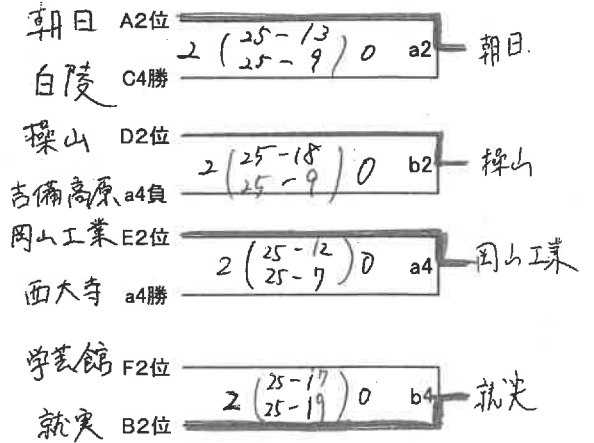

a1	2試合目から4名ずつ	b1	岡山南
a2	a1負	b2	瀬戸
a3	a2勝	b3	岡山工
a4	a3から4名ずつ	b4	学芸館
a5	一宮	b5	芳泉

◎第2日目 12月22日(日)

芳泉高校会場

【 順位決定戦 】

3位決定戦

【 残り代表決定戦 】 4チームが代表

第2日目の補助員

a1	3試合目から	b1	3試合目から
a2	a1負	b2	b1負
a3	a2勝	b3	b2勝
a4	a2負	b4	b2負
a5	a4勝	b4	b4勝