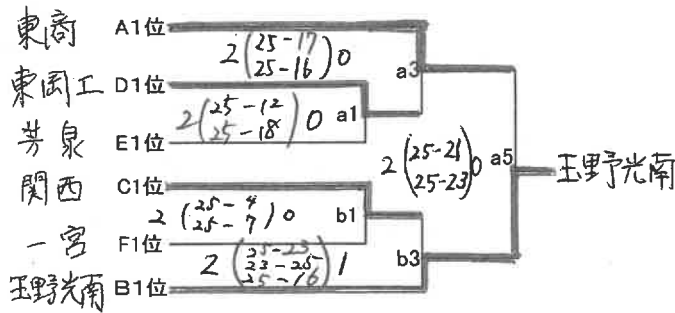

令和6年度岡山県高等学校男女バレーボール新人大会
兼 第33回中国高等学校新人バレーボール大会
岡山県備前支部予選会 組み合わせ(11/29改定)

《 男子 》

◎第1日目 12月21日(土)

芳泉高校会場 B,C,E,Fブロック

岡山東商業高校会場 A,Dブロック

東商会場補助員

c1	2試合目から4名ずつ
c2	c1負
c3	東商8名
c4	c3から4名ずつ
c5	c4から4名ずつ

第1日目の補助員(芳泉会場)

a1	2試合目から4名ずつ	b1	岡山南
a2	a1負	b2	瀬戸
a3	a2勝	b3	岡山工
a4	a3から4名ずつ	b4	学芸館
a5	一宮	b5	芳泉

◎第2日目 12月22日(日)

芳泉高校会場

【 順位決定戦 】

3位決定戦

【 残り代表決定戦 】 4チームが代表

第2日目の補助員

a1	3試合目から	b1	3試合目から
a2	a1負	b2	b1負
a3	a2勝	b3	b2勝
a4	a2負	b4	b2負
a5	a4勝	b4	b4勝