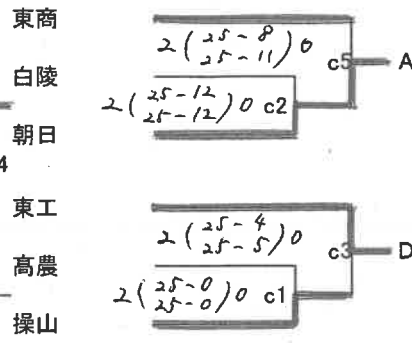

令和6年度岡山県高等学校男女バレーボール新人大会
兼 第33回中国高等学校新人バレーボール大会
岡山県備前支部予選会 組み合わせ(11/29改定)

《 男子 》

◎第1日目 12月21日(土)

芳泉高校会場 B,C,E,Fブロック

岡山東商業高校会場 A,Dブロック

東商会場補助員

c1	2試合目から4名ずつ
c2	c1負
c3	東商8名
c4	c3から4名ずつ
c5	c4から4名ずつ

第1日目の補助員(芳泉会場)

a1	2試合目から4名ずつ	b1	岡山南
a2	a1負	b2	瀬戸
a3	a2勝	b3	岡山工
a4	a3から4名ずつ	b4	学芸館
a5	一宮	b5	芳泉

◎第2日目 12月22日(日)

芳泉高校会場

【 順位決定戦 】

3位決定戦

【 残り代表決定戦 】 4チームが代表

第2日目の補助員

a1	3試合目から	b1	3試合目から
a2	a1負	b2	b1負
a3	a2勝	b3	b2勝
a4	a2負	b4	b2負
a5	a4勝	b4	b4勝