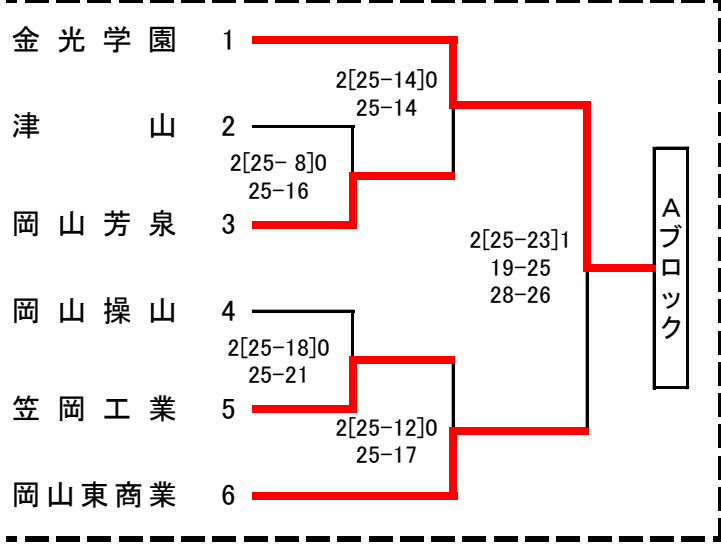

**令和6年度岡山県高等学校男女バレーボール新人大会 兼  
第33回中国高等学校新人バレーボール大会 岡山県予選会 組合せ表**

注、各会場の開館は、8:50とする。

		プロトコル	競技開始	男子	女子
第1日	1月18日(土)	9:49	10:00	岡山東商業高校・東岡山工業高校	高松農業高校・玉野光南高校
第2日	1月25日(土)	9:49	10:00	関西高校	岡山東商業高校

〈男子組合せ〉

第1日 - - - (1~6) 岡山東商業  
第1日 = = = (7~12) 東岡山工業

第1日 - - - (13~18) 岡山東商業  
第1日 = = = (19~24) 東岡山工業

第2日 関西高校