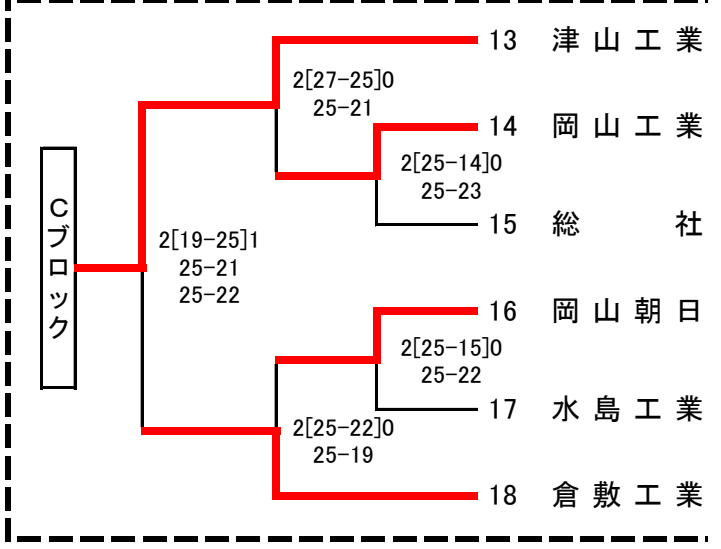

**令和6年度岡山県高等学校男女バレーボール新人大会 兼  
第33回中国高等学校新人バレーボール大会 岡山県予選会 組合せ表**

注、各会場の開館は、8:50とする。

		プロトコル	競技開始	男子	女子
第1日	1月18日(土)	9:49	10:00	岡山東商業高校・東岡山工業高校	高松農業高校・玉野光南高校
第2日	1月25日(土)	9:49	10:00	関西高校	岡山東商業高校

〈男子組合せ〉

第1日 - - - (1~6) 岡山東商業  
第1日 = = = (7~12) 東岡山工業

第1日 - - - (13~18) 岡山東商業  
第1日 = = = (19~24) 東岡山工業

第2日 関西高校