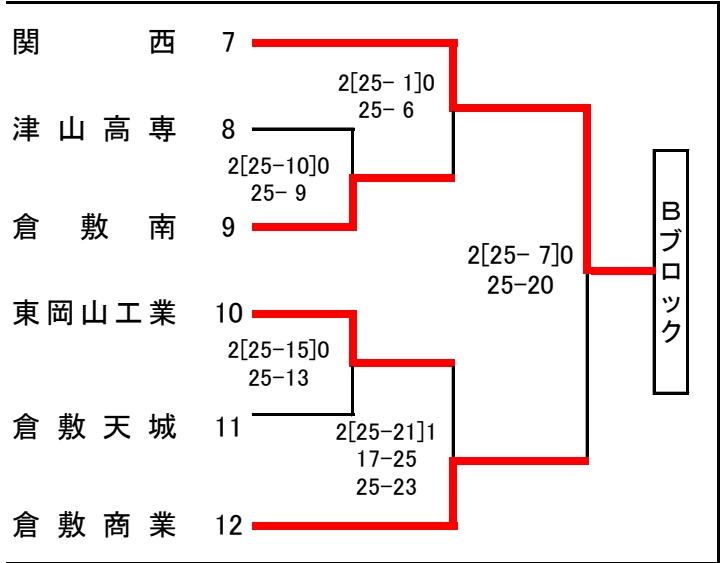

**令和6年度岡山県高等学校男女バレーボール新人大会 兼  
第33回中国高等学校新人バレーボール大会 岡山県予選会 組合せ表**

注、各会場の開館は、8:50とする。

		プロトコル	競技開始	男子	女子
第1日	1月18日(土)	9:49	10:00	岡山東商業高校・東岡山工業高校	高松農業高校・玉野光南高校
第2日	1月25日(土)	9:49	10:00	関西高校	岡山東商業高校

〈男子組合せ〉

第1日 - - - (1~6) 岡山東商業  
第1日 = = = (7~12) 東岡山工業

第1日 - - - (13~18) 岡山東商業  
第1日 = = = (19~24) 東岡山工業

第2日 関西高校