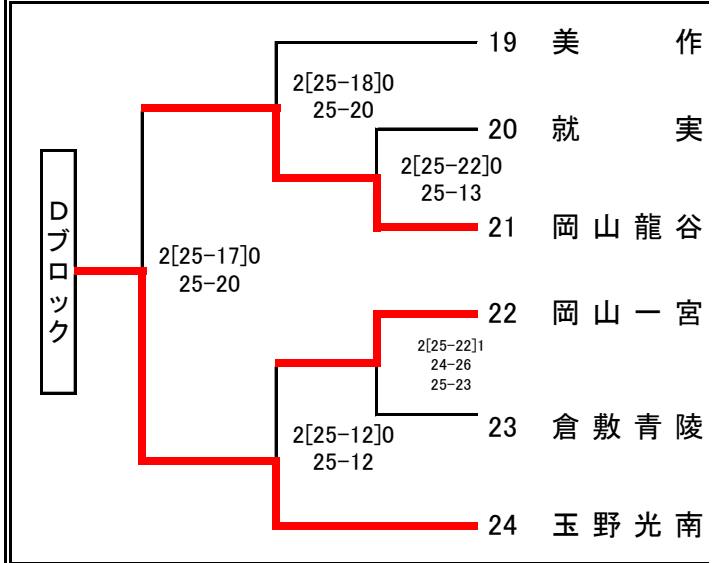

**令和6年度岡山県高等学校男女バレーボール新人大会 兼  
第33回中国高等学校新人バレーボール大会 岡山県予選会 組合せ表**

注、各会場の開館は、8:50とする。

		プロトコル	競技開始	男子	女子
第1日	1月18日(土)	9:49	10:00	岡山東商業高校・東岡山工業高校	高松農業高校・玉野光南高校
第2日	1月25日(土)	9:49	10:00	関西高校	岡山東商業高校

〈男子組合せ〉

第1日 - - - (1~6) 岡山東商業  
第1日 = = = (7~12) 東岡山工業

第1日 - - - (13~18) 岡山東商業  
第1日 = = = (19~24) 東岡山工業

第2日 関西高校