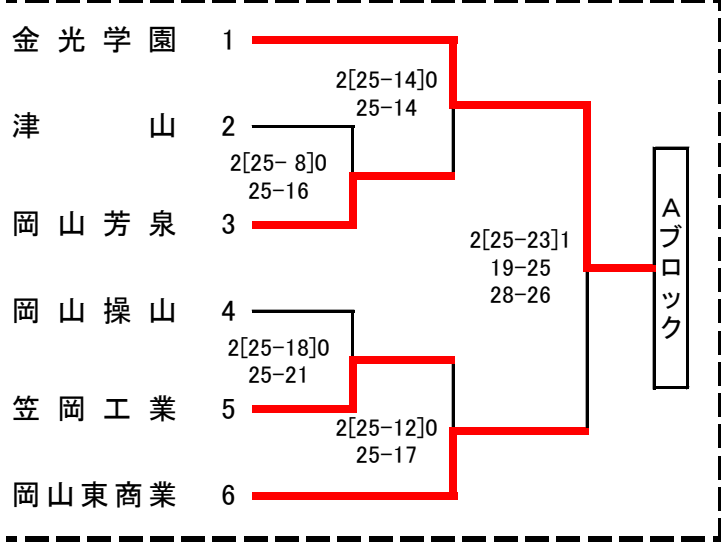

**令和6年度岡山県高等学校男女バレーボール新人大会 兼
第33回中国高等学校新人バレーボール大会 岡山県予選会 組合せ表**

注, 各会場の開館は、8:50とする。

		プロトコル	競技開始	男子	女子
第1日	1月18日(土)	9:49	10:00	岡山東商業高校・東岡山工業高校	高松農業高校・玉野光南高校
第2日	1月25日(土)	9:49	10:00	関西高校	岡山東商業高校

〈男子組合せ〉

第1日 - - - (1~6) 岡山東商業
 第1日 = = = (7~12) 東岡山工業

第1日 - - - (13~18) 岡山東商業
 第1日 = = = (19~24) 東岡山工業

第2日 関西高校