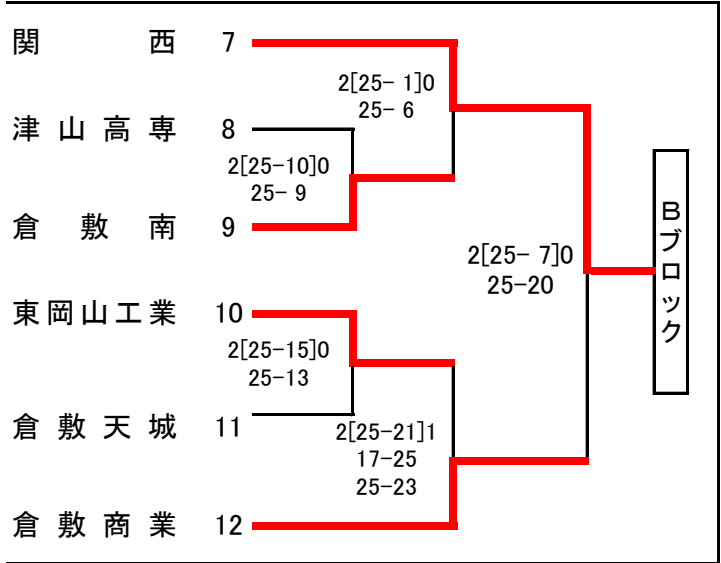

**令和6年度岡山県高等学校男女バレーボール新人大会 兼
第33回中国高等学校新人バレーボール大会 岡山県予選会 組合せ表**

注, 各会場の開館は、8:50とする。

		プロトコル	競技開始	男子	女子
第1日	1月18日(土)	9:49	10:00	岡山東商業高校・東岡山工業高校	高松農業高校・玉野光南高校
第2日	1月25日(土)	9:49	10:00	関西高校	岡山東商業高校

〈男子組合せ〉

第1日 - - - (1~6) 岡山東商業
 第1日 = = = (7~12) 東岡山工業

第1日 - - - (13~18) 岡山東商業
 第1日 = = = (19~24) 東岡山工業

第2日 関西高校