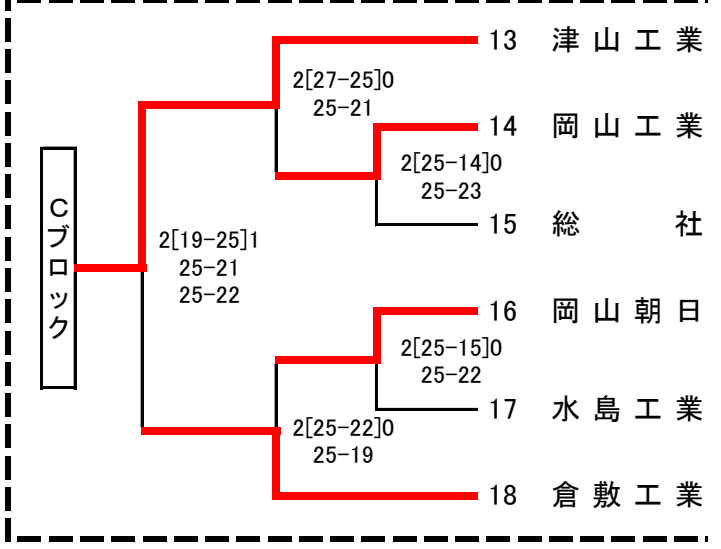

**令和6年度岡山県高等学校男女バレーボール新人大会 兼
第33回中国高等学校新人バレーボール大会 岡山県予選会 組合せ表**

注, 各会場の開館は、8:50とする。

		プロトコル	競技開始	男子	女子
第1日	1月18日(土)	9:49	10:00	岡山東商業高校・東岡山工業高校	高松農業高校・玉野光南高校
第2日	1月25日(土)	9:49	10:00	関西高校	岡山東商業高校

〈男子組合せ〉

第1日 - - - (1~6) 岡山東商業
 第1日 = = = (7~12) 東岡山工業

第1日 - - - (13~18) 岡山東商業
 第1日 = = = (19~24) 東岡山工業

第2日 関西高校