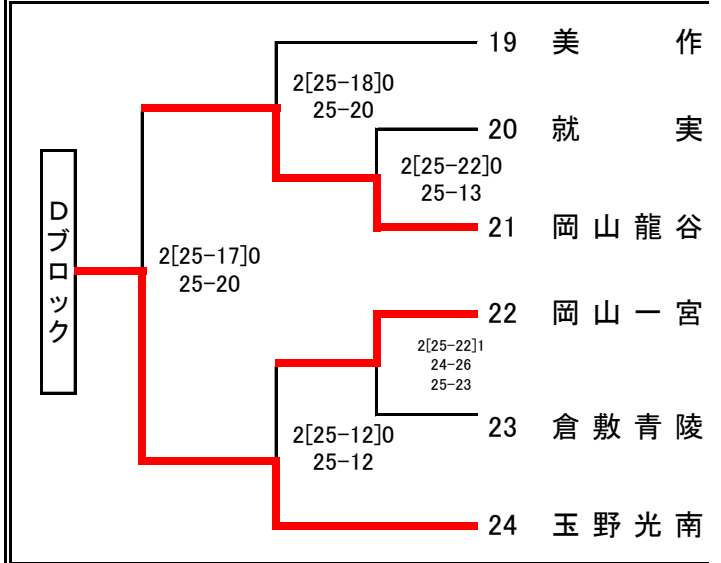

**令和6年度岡山県高等学校男女バレーボール新人大会 兼
第33回中国高等学校新人バレーボール大会 岡山県予選会 組合せ表**

注, 各会場の開館は、8:50とする。

		プロトコル	競技開始	男子	女子
第1日	1月18日(土)	9:49	10:00	岡山東商業高校・東岡山工業高校	高松農業高校・玉野光南高校
第2日	1月25日(土)	9:49	10:00	関西高校	岡山東商業高校

〈男子組合せ〉

第1日 - - - (1~6) 岡山東商業
 第1日 = = = (7~12) 東岡山工業

第1日 - - - (13~18) 岡山東商業
 第1日 = = = (19~24) 東岡山工業

第2日 関西高校