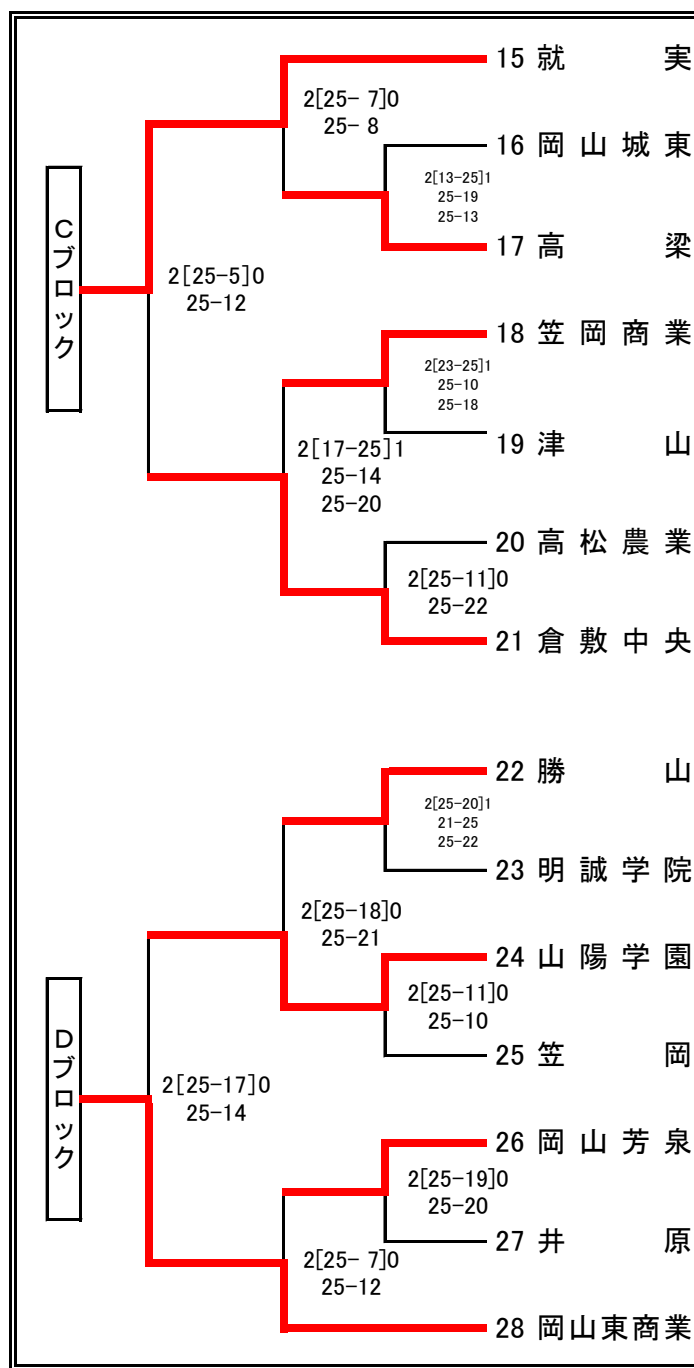

〈女子組合せ〉

第2日 岡山東商業高校

ブロック1位トーナメント

ブロック2位トーナメント

代表決定戦