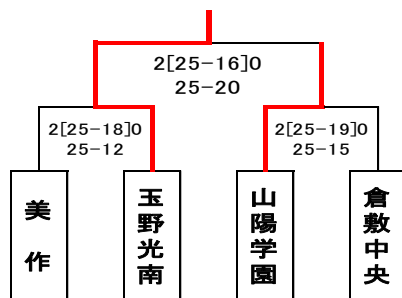

〈女子組合せ〉

第2日 岡山東商業高校

ブロック1位トーナメント

ブロック2位トーナメント

代表決定戦