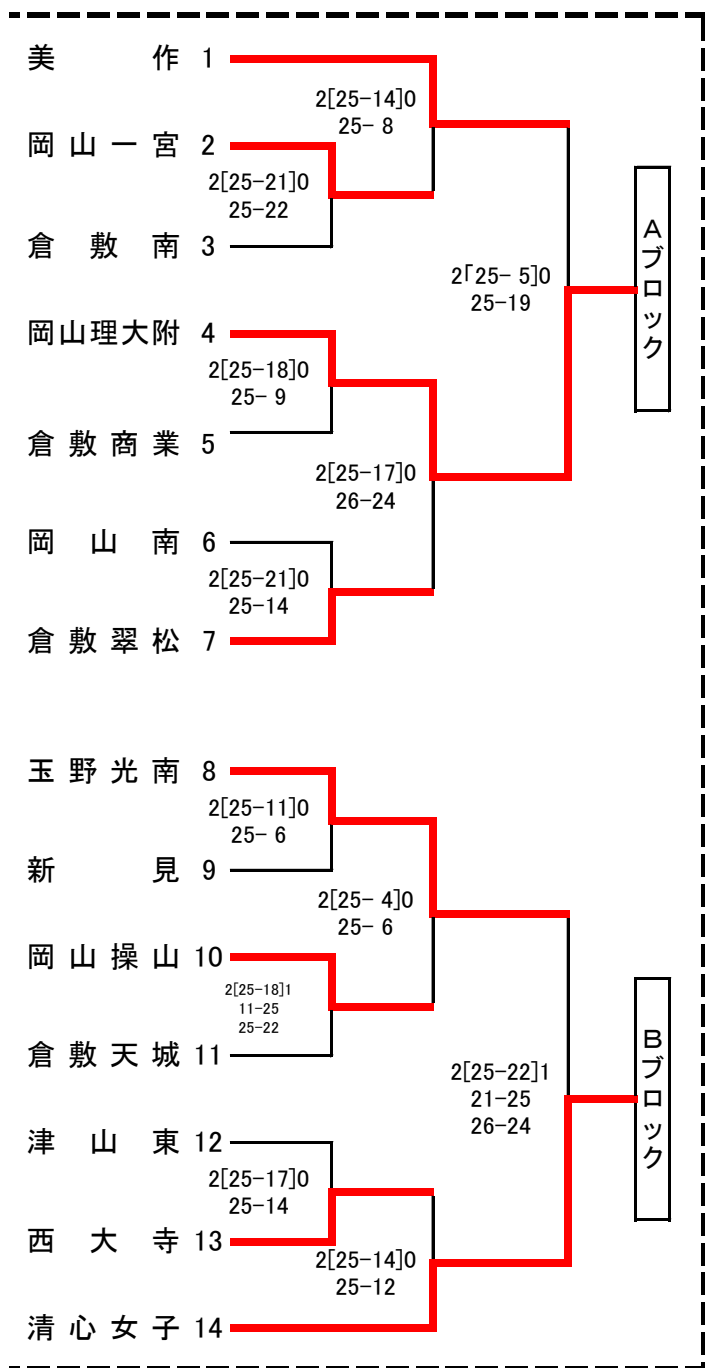

〈女子組合せ〉

第2日 岡山東商業高校

ブロック1位トーナメント

ブロック2位トーナメント

代表決定戦