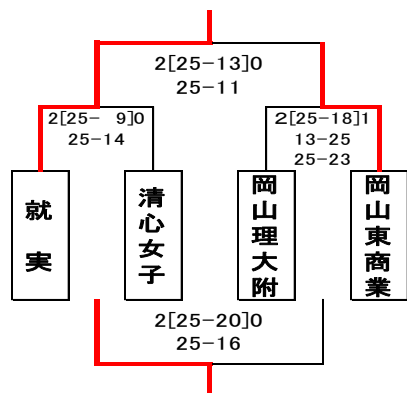

〈女子組合せ〉

第2日 岡山東商業高校

ブロック1位トーナメント

ブロック2位トーナメント

代表決定戦