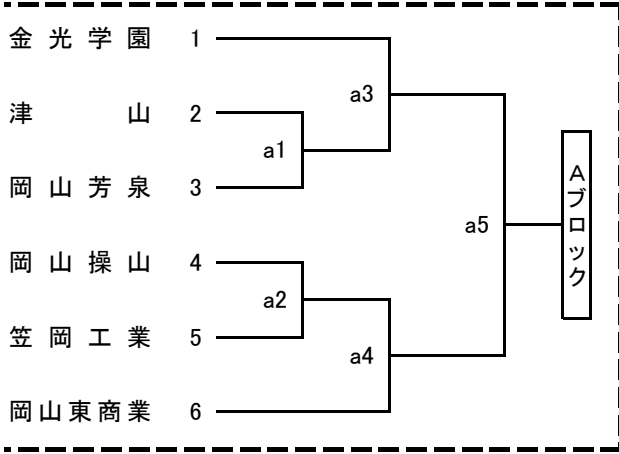

令和6年度岡山県高等学校男女バレーボール新人大会 兼
第33回中国高等学校新人バレーボール大会 岡山県予選会 組合せ表

注. 各会場とも1月18日の開館は8:20、1月25日の開館は8:50とする。

	プロコール	競技開始	男子	女子
第1日 1月18日(土)	9:49	10:00	岡山東商業高校・東岡山工業高校	高松農業高校・玉野光南高校
第2日 1月25日(土)	9:49	10:00	関西高校	岡山東商業高校

〈男子組合せ〉

第1日 - - - (1~6) 岡山東商業
第1日 = = = (7~12) 東岡山工業

第1日 - - - (13~18) 岡山東商業
第1日 = = = (19~24) 東岡山工業

第2日 関西高校

ブロック1位トーナメント

ブロック2位トーナメント

代表決定戦