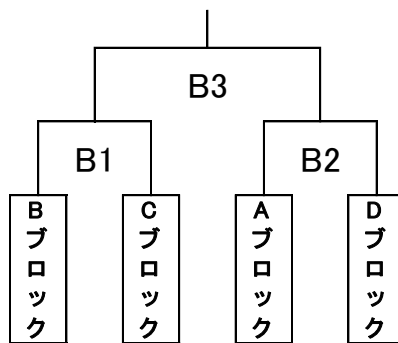

〈男子組合せ〉

第1日 - - - (1~6) 岡山東商業
第1日 = = = (7~12) 東岡山工業

第1日 - - - (13~18) 岡山東商業
第1日 = = = (19~24) 東岡山工業

第2日 関西高校

ブロック1位トーナメント

ブロック2位トーナメント

代表決定戦