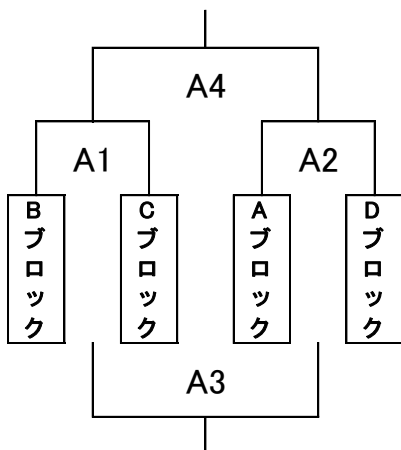

令和6年度岡山県高等学校男女バレーボール新人大会 兼
第33回中国高等学校新人バレーボール大会 岡山県予選会 組合せ表

注. 各会場とも1月18日の開館は8:20、1月25日の開館は8:50とする。

	プロコール	競技開始	男子	女子
第1日 1月18日(土)	9:49	10:00	岡山東商業高校・東岡山工業高校	高松農業高校・玉野光南高校
第2日 1月25日(土)	9:49	10:00	関西高校	岡山東商業高校

〈男子組合せ〉

第1日 - - - (1~6) 岡山東商業
第1日 = = = (7~12) 東岡山工業

第1日 - - - (13~18) 岡山東商業
第1日 = = = (19~24) 東岡山工業

第2日 関西高校

ブロック1位トーナメント

ブロック2位トーナメント

代表決定戦