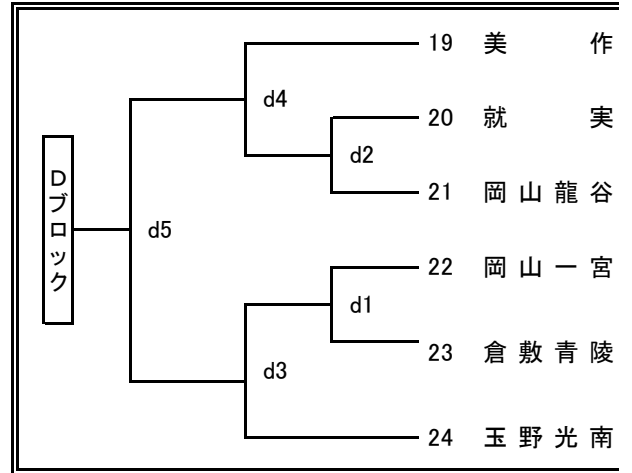

令和6年度岡山県高等学校男女バレーボール新人大会 兼
第33回中国高等学校新人バレーボール大会 岡山県予選会 組合せ表

注. 各会場とも1月18日の開館は8:20、1月25日の開館は8:50とする。

	プロコール	競技開始	男子	女子
第1日 1月18日(土)	9:49	10:00	岡山東商業高校・東岡山工業高校	高松農業高校・玉野光南高校
第2日 1月25日(土)	9:49	10:00	関西高校	岡山東商業高校

〈男子組合せ〉

第1日 - - - (1~6) 岡山東商業
第1日 = = = (7~12) 東岡山工業

第1日 - - - (13~18) 岡山東商業
第1日 = = = (19~24) 東岡山工業

第2日 関西高校

ブロック1位トーナメント

ブロック2位トーナメント

代表決定戦