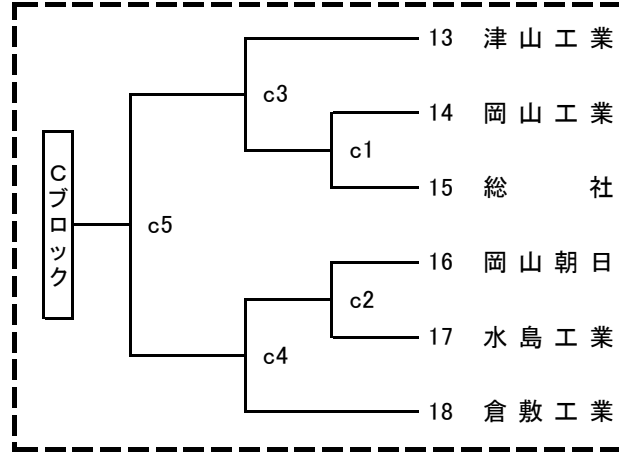

令和6年度岡山県高等学校男女バレーボール新人大会 兼
第33回中国高等学校新人バレーボール大会 岡山県予選会 組合せ表

注. 各会場とも1月18日の開館は8:20、1月25日の開館は8:50とする。

	プロコール	競技開始	男子	女子
第1日 1月18日(土)	9:49	10:00	岡山東商業高校・東岡山工業高校	高松農業高校・玉野光南高校
第2日 1月25日(土)	9:49	10:00	関西高校	岡山東商業高校

〈男子組合せ〉

第1日 - - - (1~6) 岡山東商業
第1日 = = = (7~12) 東岡山工業

第1日 - - - (13~18) 岡山東商業
第1日 = = = (19~24) 東岡山工業

第2日 関西高校

ブロック1位トーナメント

ブロック2位トーナメント

代表決定戦