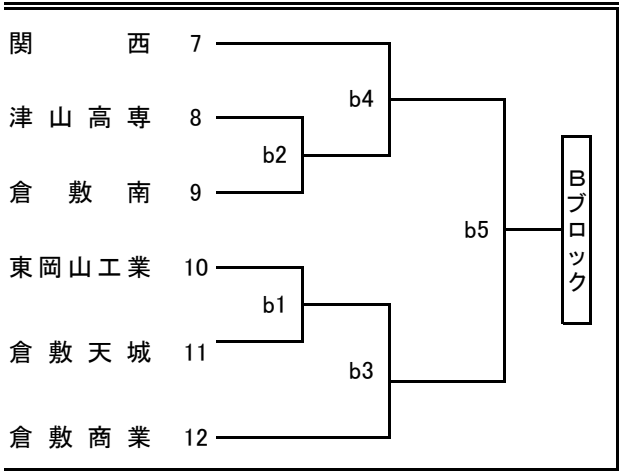

令和6年度岡山県高等学校男女バレーボール新人大会 兼
第33回中国高等学校新人バレーボール大会 岡山県予選会 組合せ表

注. 各会場とも1月18日の開館は8:20、1月25日の開館は8:50とする。

	プロコール	競技開始	男子	女子
第1日 1月18日(土)	9:49	10:00	岡山東商業高校・東岡山工業高校	高松農業高校・玉野光南高校
第2日 1月25日(土)	9:49	10:00	関西高校	岡山東商業高校

〈男子組合せ〉

第1日 - - - (1~6) 岡山東商業
第1日 = = = (7~12) 東岡山工業

第1日 - - - (13~18) 岡山東商業
第1日 = = = (19~24) 東岡山工業

第2日 関西高校

ブロック1位トーナメント

ブロック2位トーナメント

代表決定戦