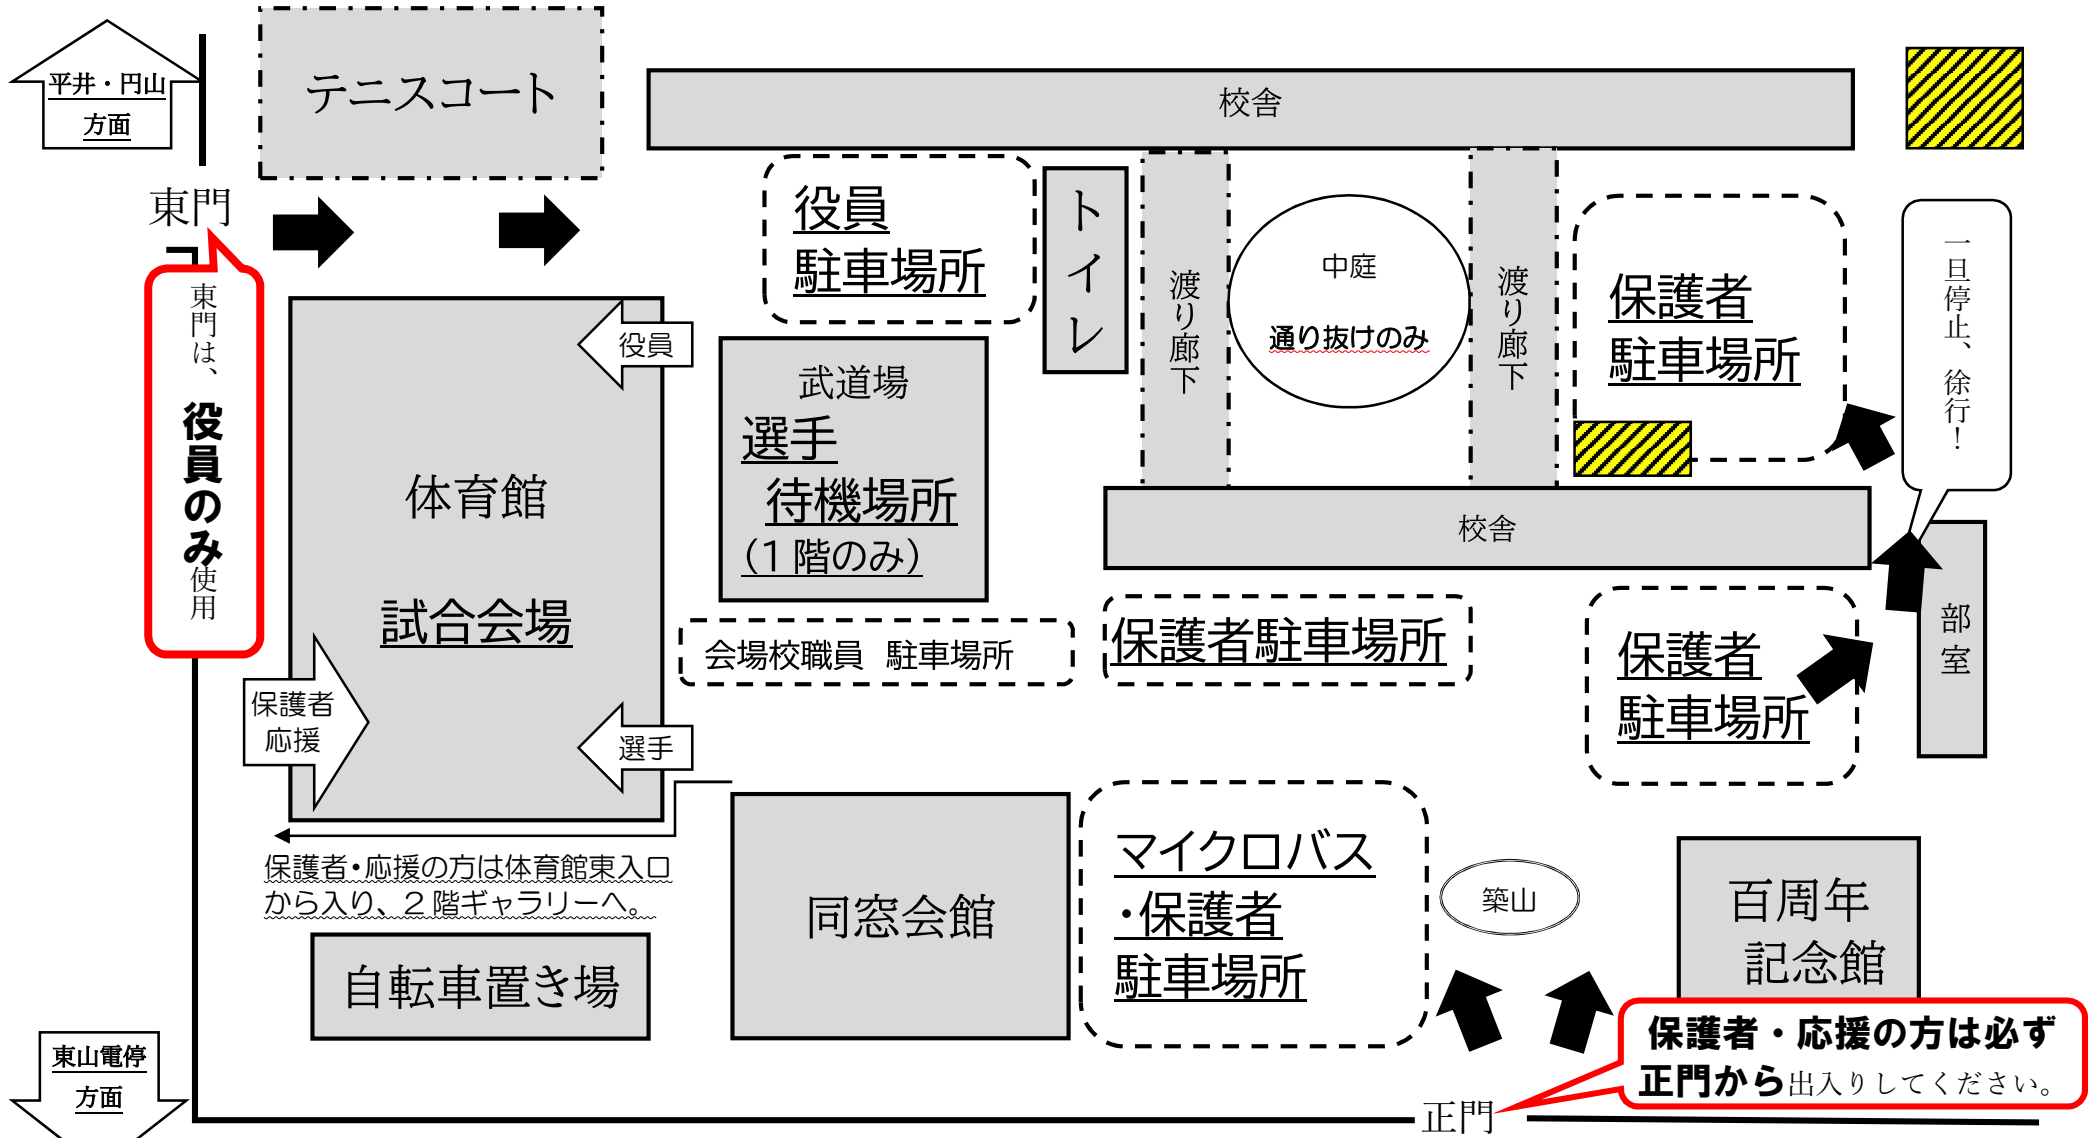

駐車場等の注意事項（岡山東商業高校 1月25日女子会場）

※敷地内は徐行してください。工事車両の出入り、駐車がありますので、ご注意ください。

※中庭は通り抜け時以外は立ち入らないでください。また、校舎付近での大声での会話はお控えください。

※当日、制限等を追加連絡、変更させていただくことがあります。ご協力をお願いします。