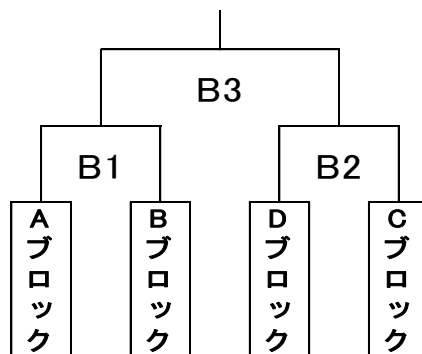

〈女子組合せ〉

第1日 - - - 玉野光南 (1~14)

第1日 ——— 高松農業 (15~28)

第2日 岡山東商業高校

ブロック1位トーナメント

ブロック2位トーナメント

代表決定戦