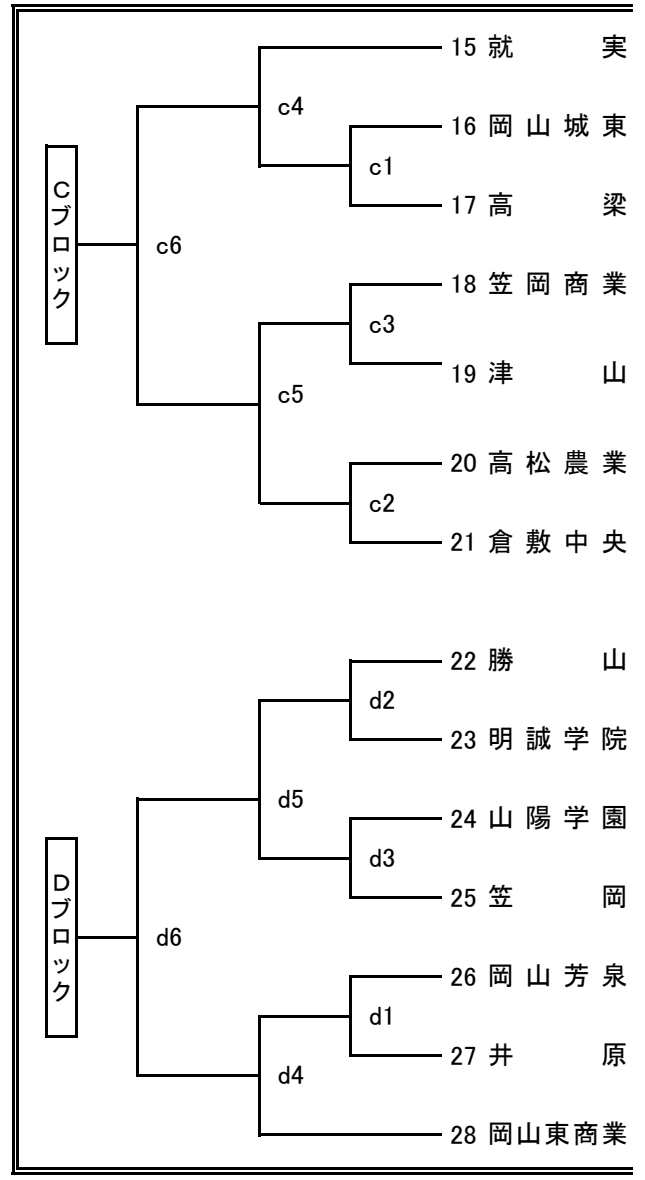

〈女子組合せ〉

第1日 - - - 玉野光南 (1~14)

第1日 ——— 高松農業 (15~28)

第2日 岡山東商業高校

ブロック1位トーナメント

ブロック2位トーナメント

代表決定戦