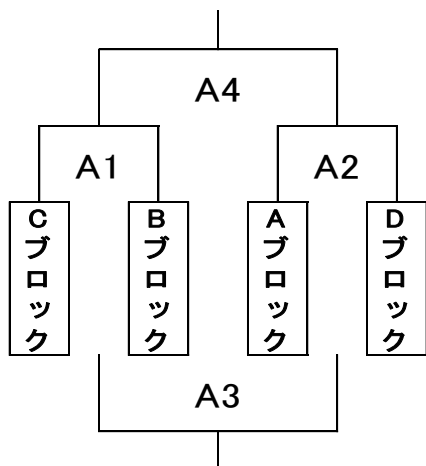

〈女子組合せ〉

第1日 - - - 玉野光南 (1~14)

第1日 ——— 高松農業 (15~28)

第2日 岡山東商業高校

ブロック1位トーナメント

ブロック2位トーナメント

代表決定戦