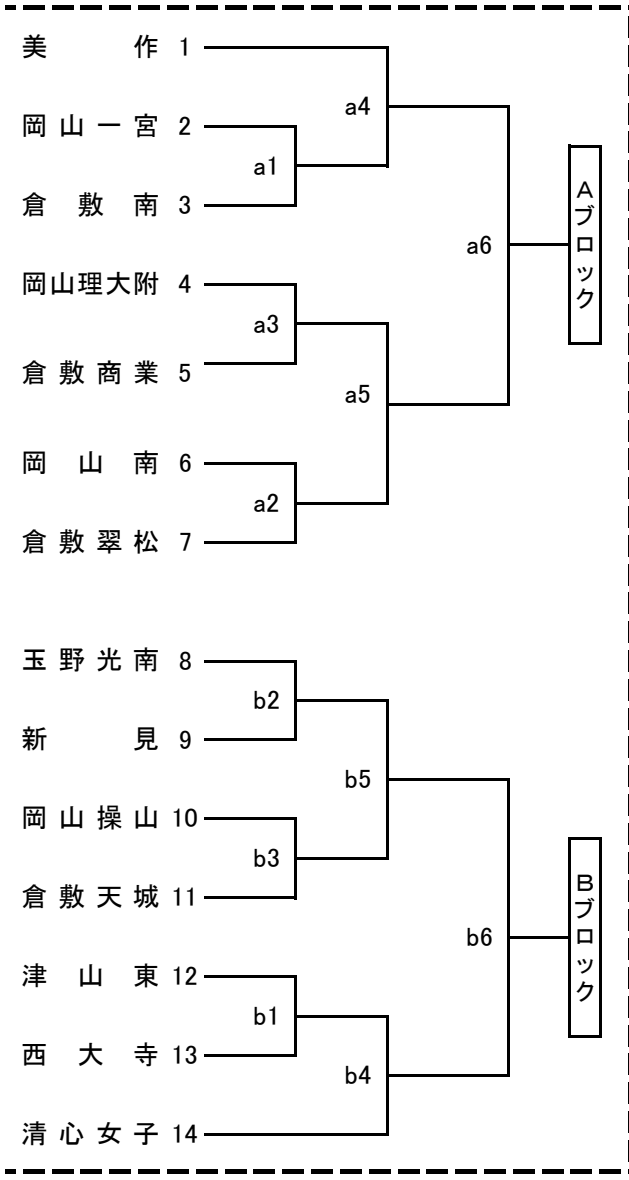

〈女子組合せ〉

第1日 - - - 玉野光南 (1~14)

第1日 ——— 高松農業 (15~28)

第2日 岡山東商業高校

ブロック1位トーナメント

ブロック2位トーナメント

代表決定戦