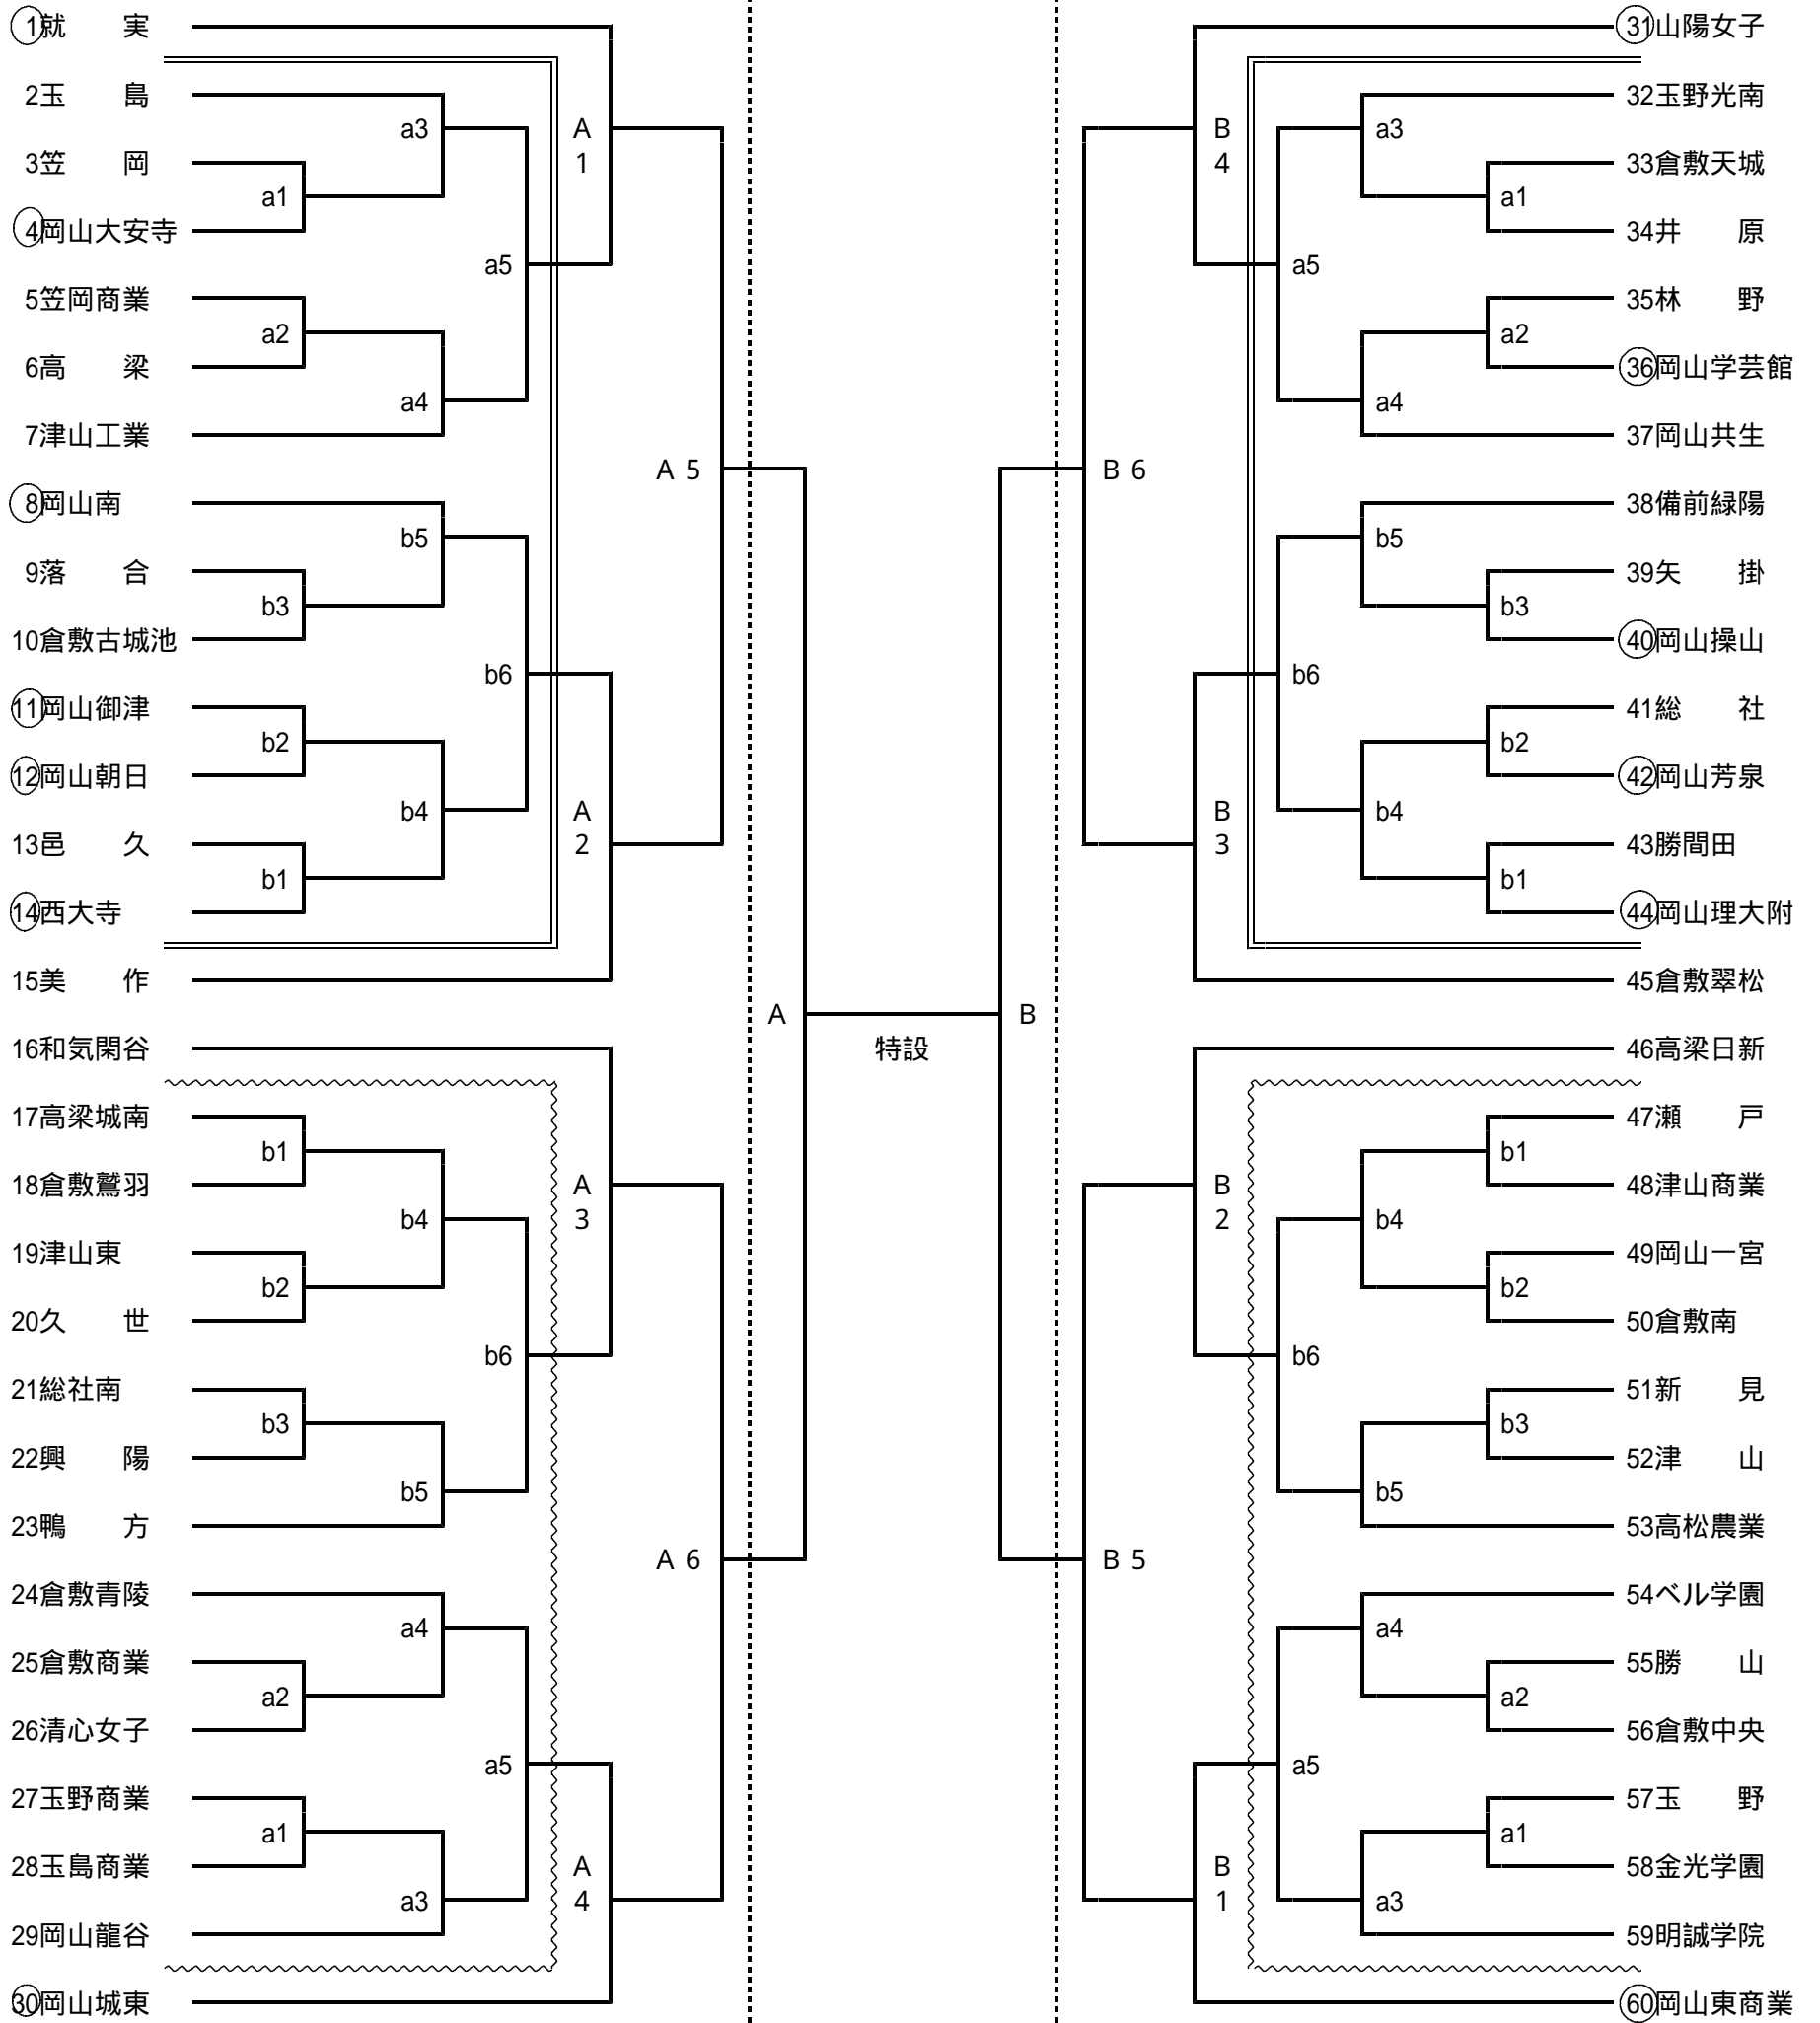

第48回岡山県高等学校総合体育大会(バレー・ボ・ル競技)兼平成21年度
全日本高校6人制男女バレー・ボ・ル選手権大会岡山県予選会 組合わせ表

注1. ~~~ は、第1日目の試合を == は、第2日目の試合を示す。
 注2. 第1日、第2日、第3日の第1試合目の補助員は第3試合の該当チ・ムが行う。
 注3. 総合開会式(桃太郎スタジアム)への参加は、校名横の数字に を付したチームが参加すること。
 注4. 各会場の開館は、開始式の1時間前とする。(但し、第4日は9:00開館)

競技開始	男子	女子
第1日 ~~~ 6月 6日(土) 10:30~	倉敷南・倉敷工業	倉敷中央・玉島商業
第2日 == 6月 7日(日) 10:30~	倉敷南・水島工業	倉敷中央・玉島商業
第3日 6月13日(土) 10:30~	倉敷古城池	清心女子
第4日 6月14日(日) 9:49(プロコール) 10:00 試合開始		笠岡総合体育館(男女共)

< 男子 組合わせ >

第1日 ~~~ (2~12)	第2日 == (15~24)	第3日 (A 1~A 6) (B 1~B 6)	第4日	第3日 (A 1~A 6) (B 1~B 6)	第2日 == (39~48)	第1日 ~~~ (27~36)
10:00開始式 10:30競技開始	10:00開始式 10:30競技開始	10:00開始式 10:30競技開始	9:49プロコール 10:00試合開始	10:00開始式 10:30競技開始	10:00開始式 10:30競技開始	10:00開始式 10:30競技開始
(倉敷工業) 高校体育館	(倉敷南) 高校体育館	倉敷古城池 高校体育館	笠岡総合体育館	倉敷古城池 高校体育館	(水島工業) 高校体育館	(倉敷南) 高校体育館

< 女子組合わせ >

第1日 ~ 第2日 = 第3日
 (17~29) (2~14) (A1~A6)
 (B1~B6)
 10:00開始式 10:00開始式 10:00開始式
 10:30競技開始 10:30競技開始 10:30競技開始
 (玉島商業) (玉島商業) 清心女子
 高校体育館 高校体育館 高校体育館

第4日
 9:49⁷ トコル
 10:00競技開始
 笠岡総合体育館

第3日 第2日 = 第1日 ~
 (A1~A6) (32~44) (47~59)
 (B1~B6)
 10:00開始式 10:00開始式 10:00開始式
 10:30競技開始 10:30競技開始 10:30競技開始
 清心女子 (倉敷中央) (倉敷中央)
 高校体育館 高校体育館 高校体育館