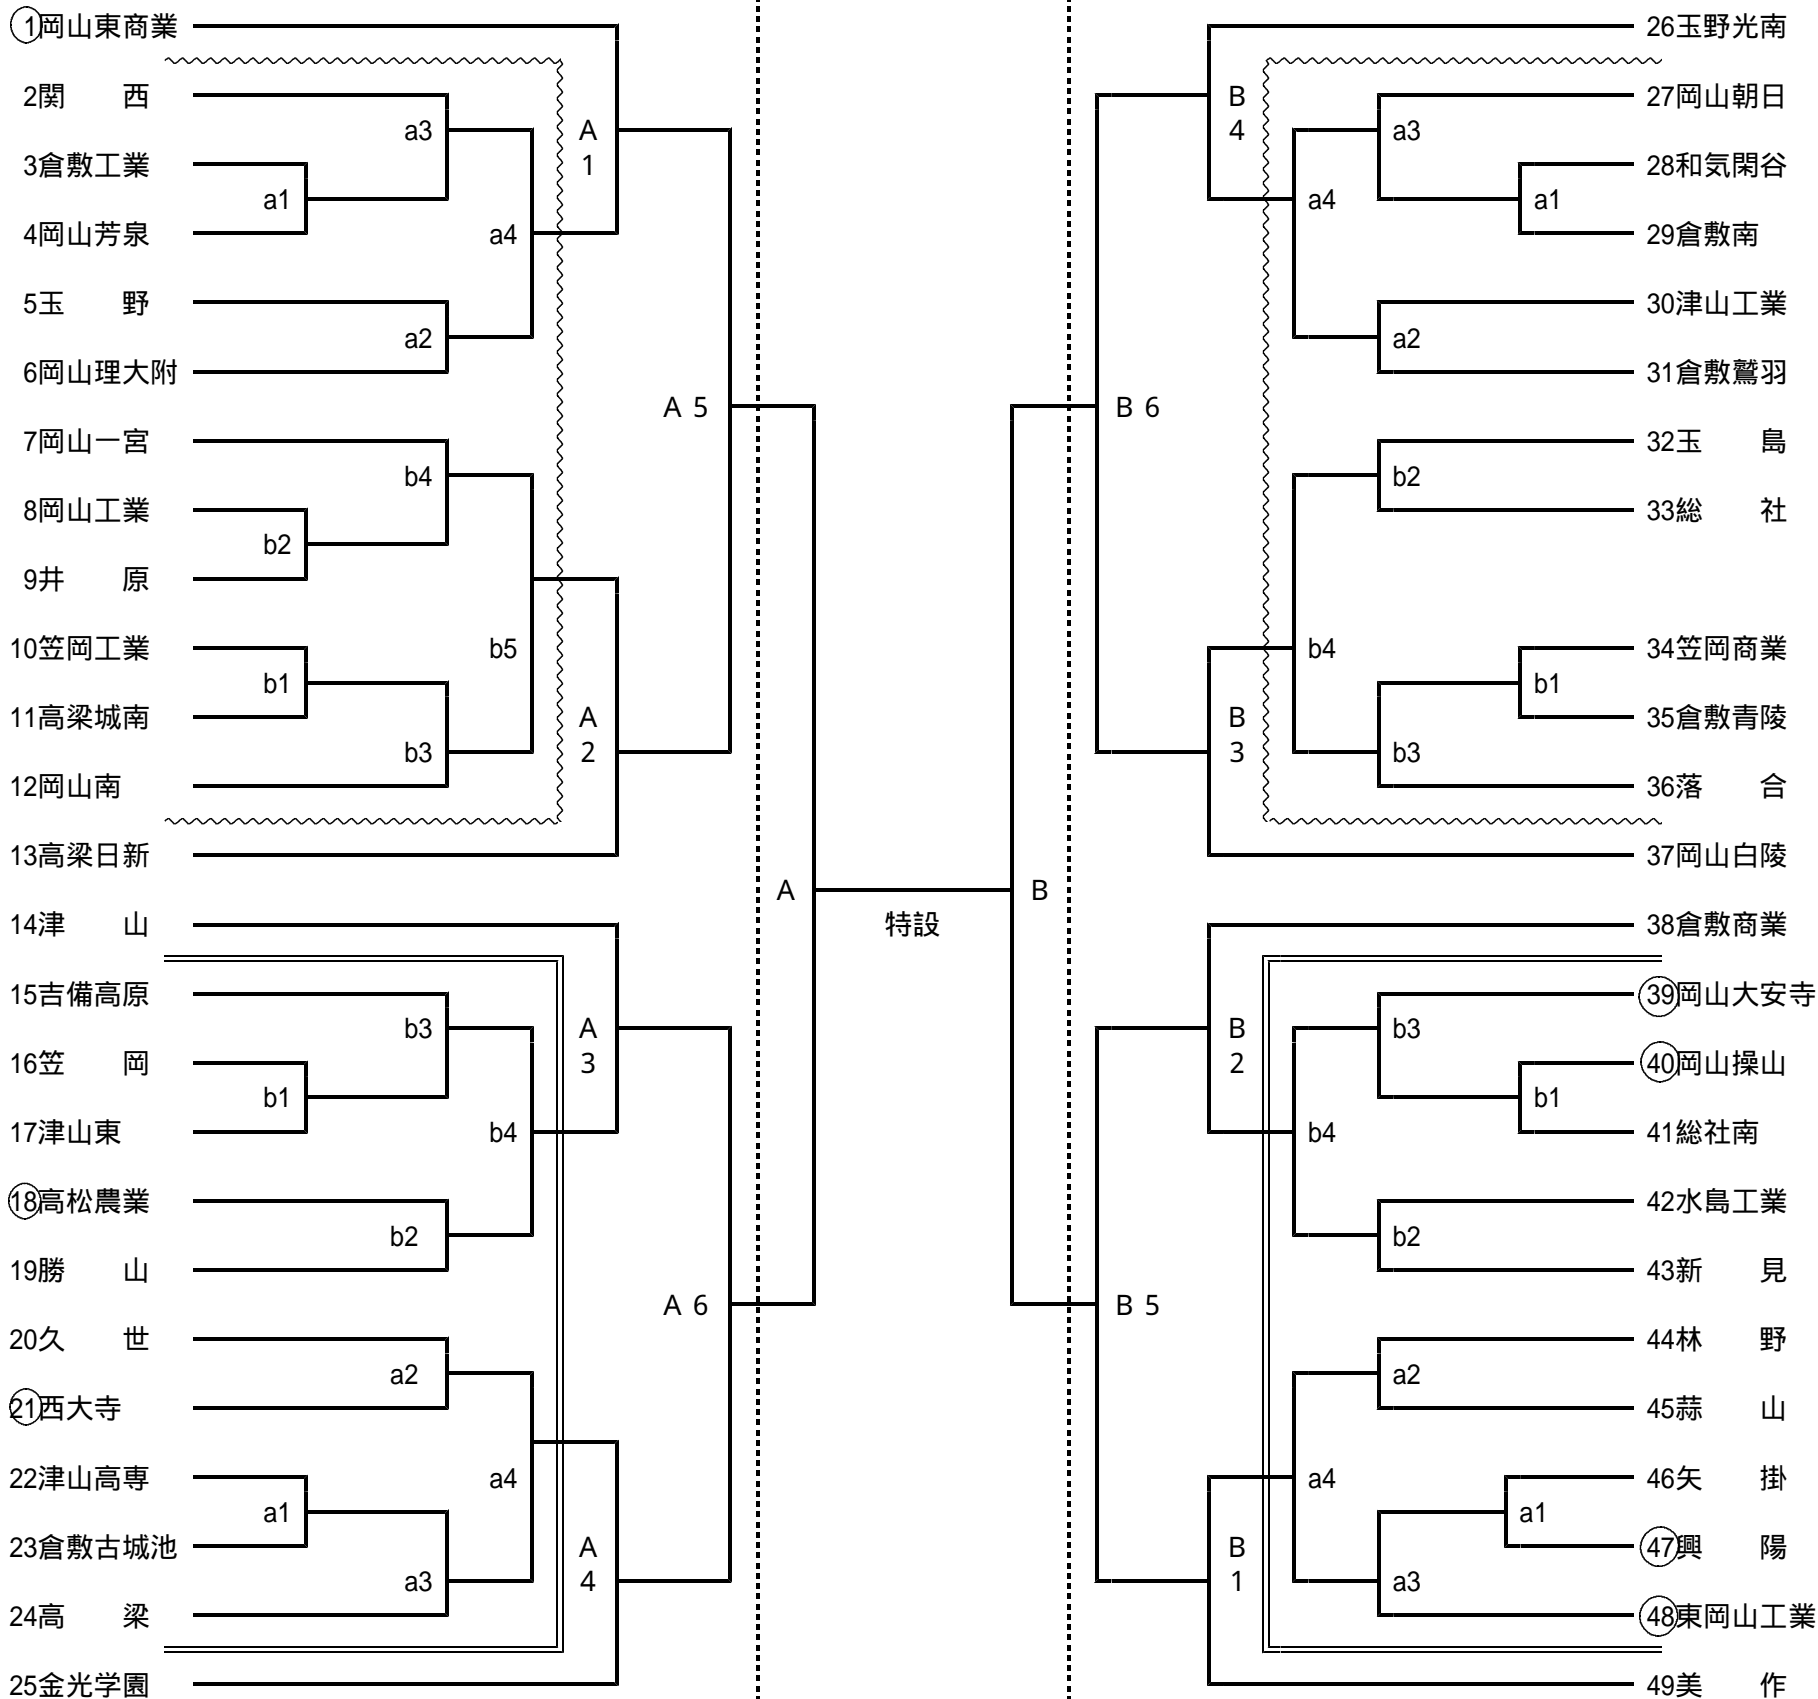

第48回岡山県高等学校総合体育大会(バレー・ボ・ル競技)兼平成21年度
全日本高校6人制男女バレー・ボ・ル選手権大会岡山県予選会 組合わせ表

注1. ~~~ は、第1日目の試合を == は、第2日目の試合を示す。
 注2. 第1日、第2日、第3日の第1試合目の補助員は第3試合の該当チ・ムが行う。
 注3. 総合開会式(桃太郎スタジアム)への参加は、校名横の数字に を付したチームが参加すること。
 注4. 各会場の開館は、開始式の1時間前とする。(但し、第4日は9:00開館)

競技開始	男子	女子
第1日 ~~~ 6月 6日(土) 10:30~	倉敷南・倉敷工業	倉敷中央・玉島商業
第2日 == 6月 7日(日) 10:30~	倉敷南・水島工業	倉敷中央・玉島商業
第3日 6月13日(土) 10:30~	倉敷古城池	清心女子
第4日 6月14日(日) 9:49(プロコール) 10:00 試合開始		笠岡総合体育館(男女共)

< 男子 組合わせ >

第1日 ~~~ (2~12)	第2日 == (15~24)	第3日 (A 1~A 6) (B 1~B 6)	第4日	第3日 (A 1~A 6) (B 1~B 6)	第2日 == (39~48)	第1日 ~~~ (27~36)
10:00開始式 10:30競技開始	10:00開始式 10:30競技開始	10:00開始式 10:30競技開始	9:49プロコール 10:00試合開始	10:00開始式 10:30競技開始	10:00開始式 10:30競技開始	10:00開始式 10:30競技開始
(倉敷工業) 高校体育館	(倉敷南) 高校体育館	倉敷古城池 高校体育館	笠岡総合体育館	倉敷古城池 高校体育館	(水島工業) 高校体育館	(倉敷南) 高校体育館